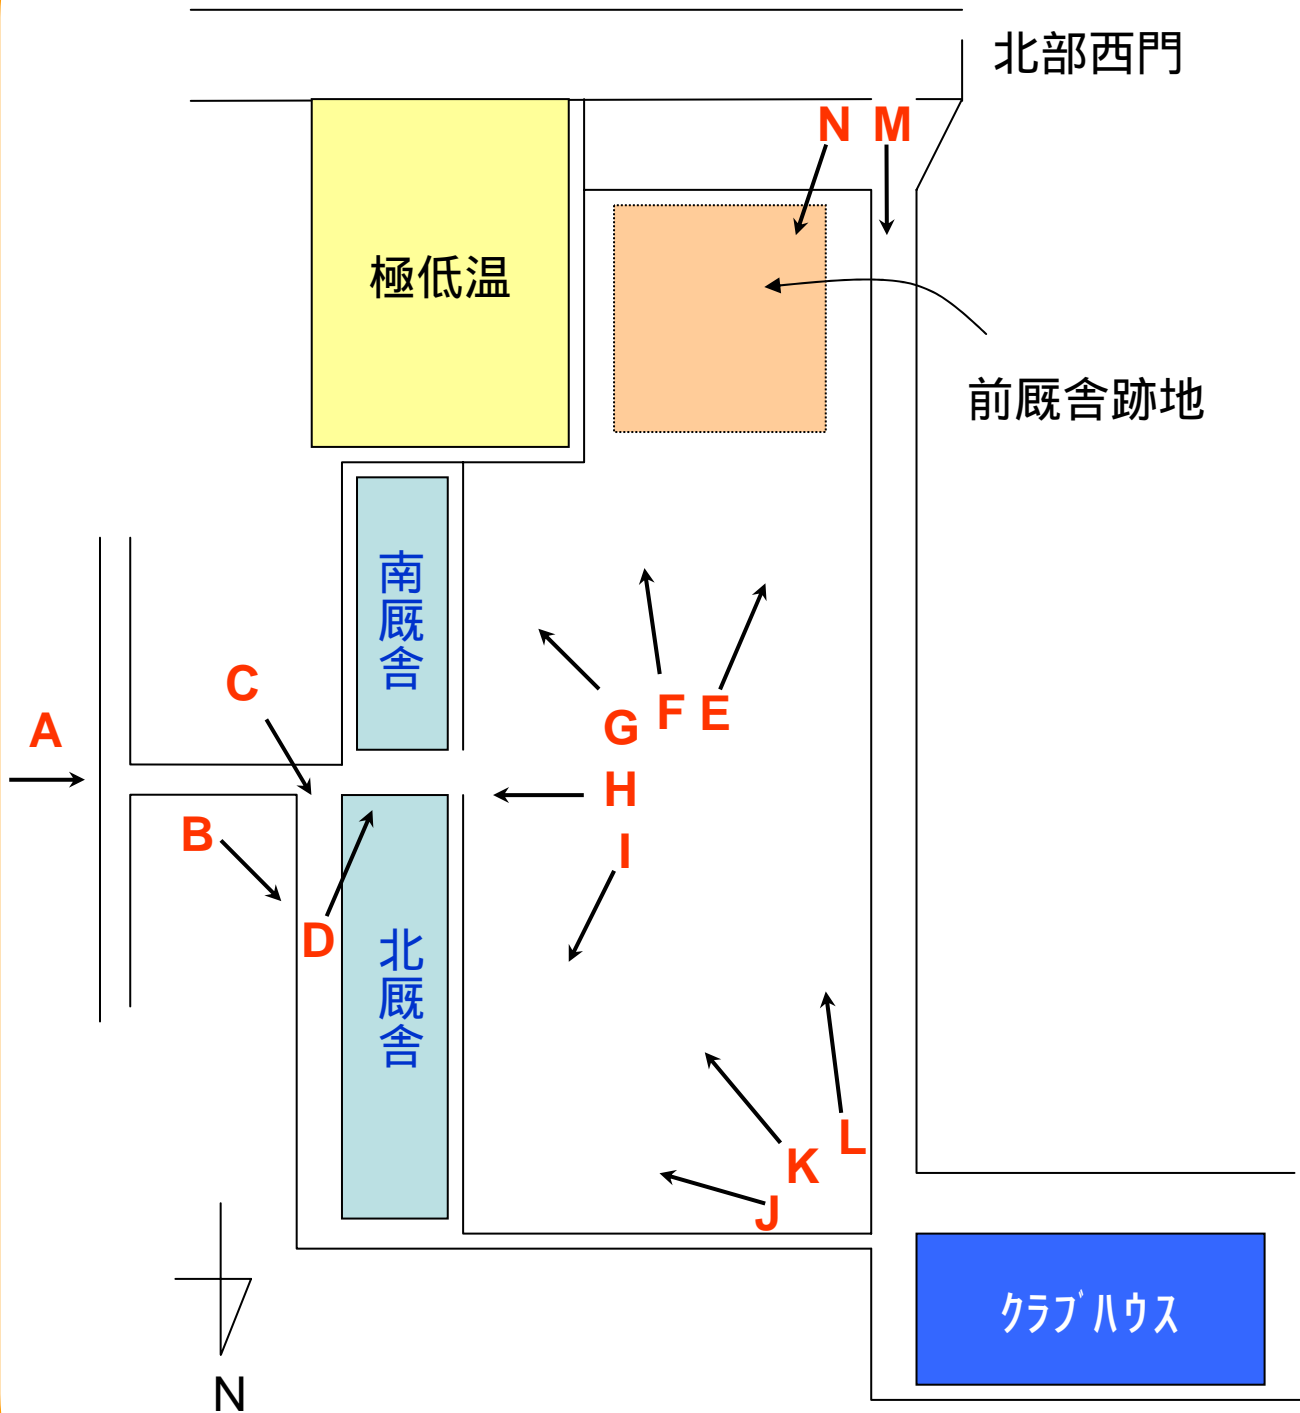

2003年 新築の京大馬術部厩舎等

A ~ Nは2枚目以降の写真の撮影アングルです

A**B****C****D****E****F****G****H**

I

J

K

L

M

N

Photograph by T. Fujii (2003.8.24)