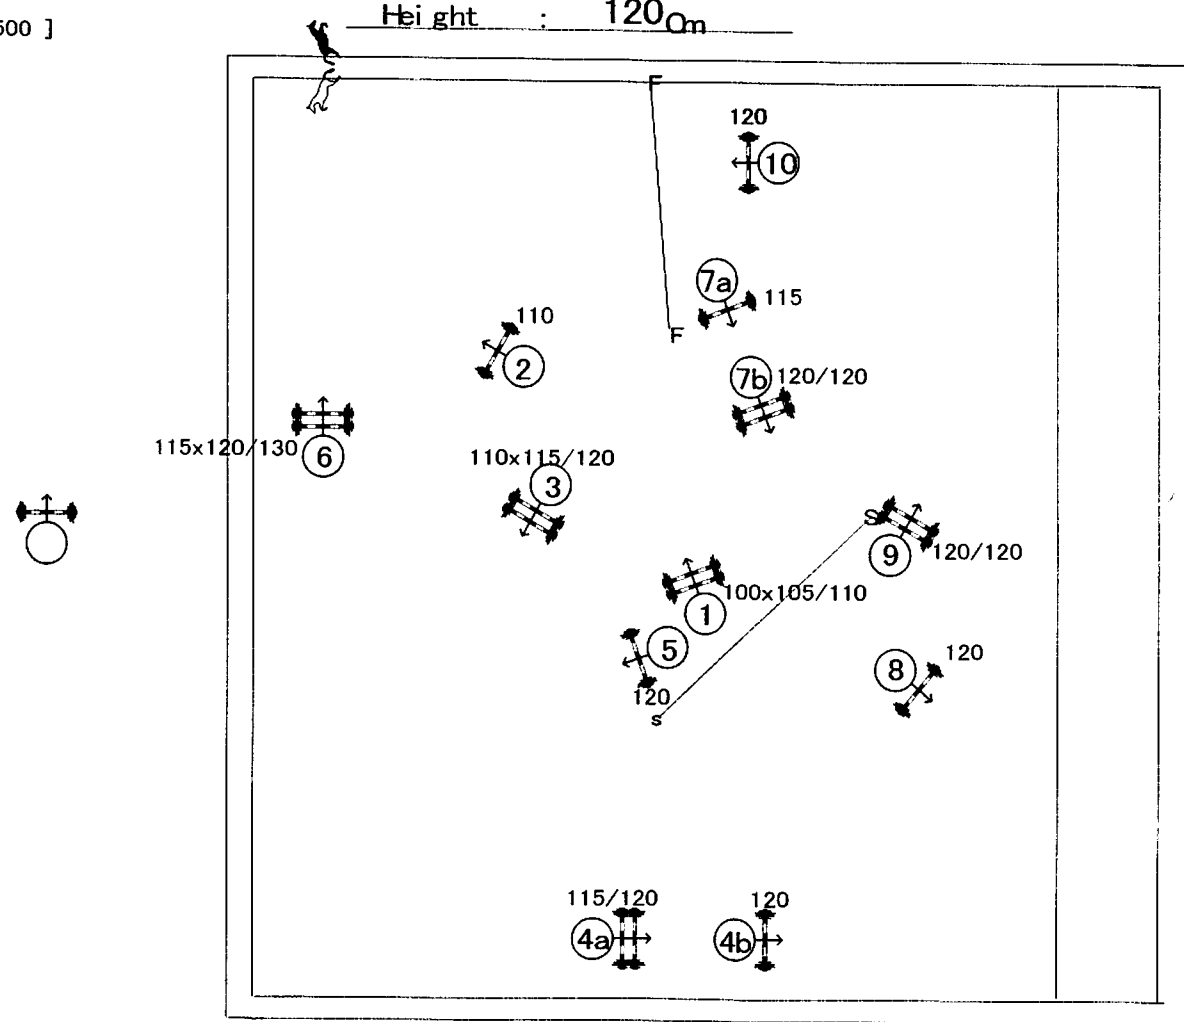

第70回国民体育大会 北信越ブロック大会
Class : #9 成年女子標準障害飛越競技

Table/FEI-JEFRG: A-238-2.2

Speed : 350 m/sec Time Allowed: 78 sec
Length : 450 m Time Limit : 156 sec
Height : 120cm

[1/500]

Date : 2015 / 8 / 23 / (sun)

venue : 常願寺川公園馬術競技場

JUMP OFF: 3. 1. 2. 7a. 7b. 8. 9. 10《 Table A 》

Speed : 350 m/sec Time Allowed: 47 sec
Length : 270 m Time Limit : 94 sec

J

コース
デザイナー N. TAKAHASHI