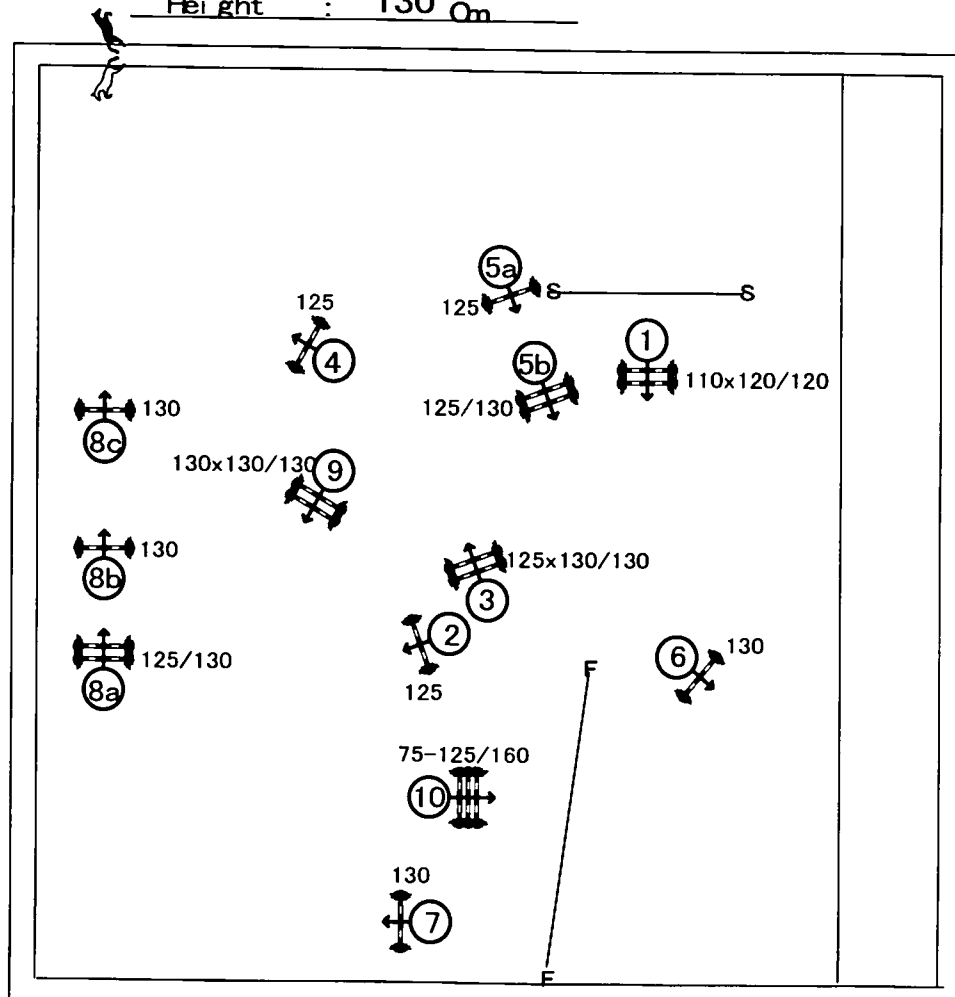

第70回国民体育大会 北信越ブロック大会

Class : #8 成年男子標準標準障害飛越競技

Table/FEI-JEFRG: A-238-2.2

Speed :	350 m/sec	Time Allowed:	74 sec
Length :	430 m	Time Limit :	148 sec
		Height :	130 cm

[1/500]

Date : 2015 / 8 / 23 / (sun)

venue : 常願寺川公園馬術競技場

JUMP OFF: 1. 2. 3. 7. 8a. 8b. 9. 10 《 Table A 》

Speed :	350 m/sec	Time Allowed:	55 sec
Length :	320 m	Time Limit :	110 sec

コース
デザイナー N. TAKAHASHI

J