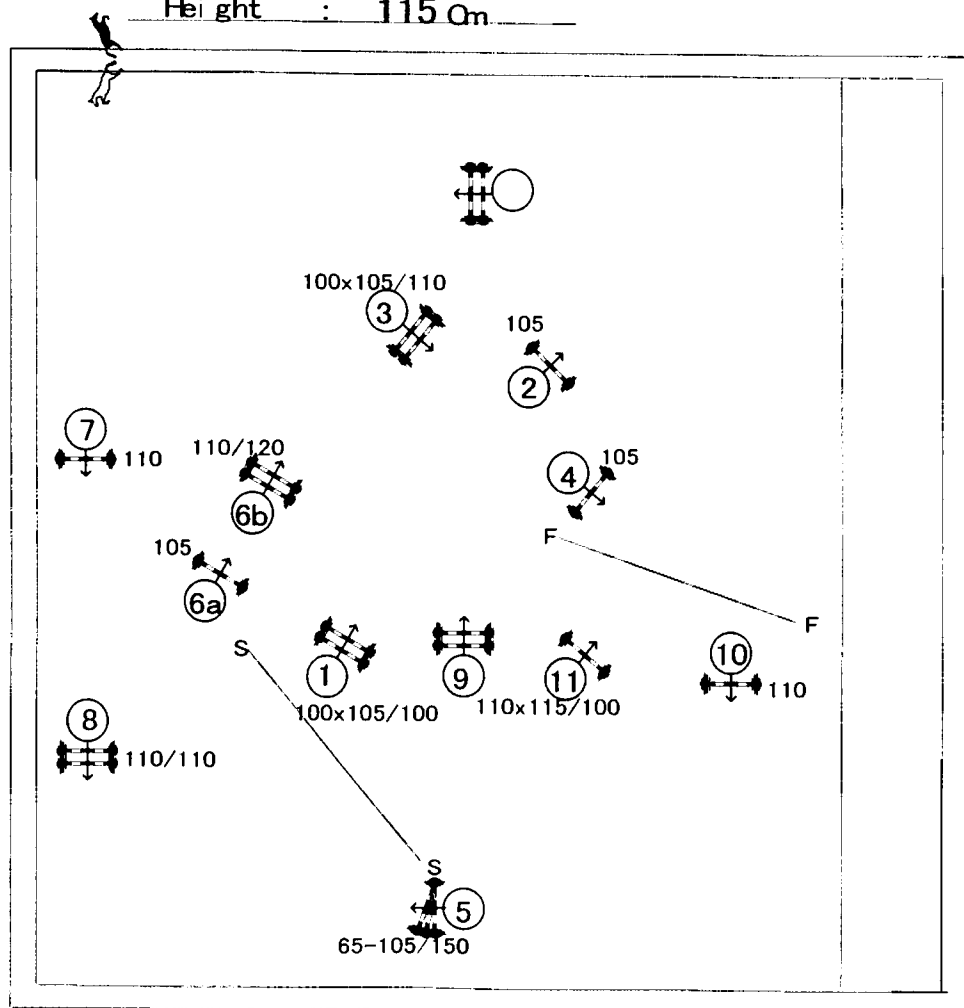

第70回国民体育大会 北信越ブロック大会

Class : #2 少年S &H 競技

Table/FBI-JEF RG: C-239/263

Speed : m/sec Time Allowed: sec

Length : 480 m Time Limit : 120 sec

Height : 115 cm

[1/500]

Date : 2015 / 8 / 22 / (sat)

venue : 常願寺川公園馬術競技場

JUMP OFF: 《 Table 》

Speed : m/sec Time Allowed: sec

Length : m Time Limit : sec

コース
デザイナー N. TAKAHASHI

J