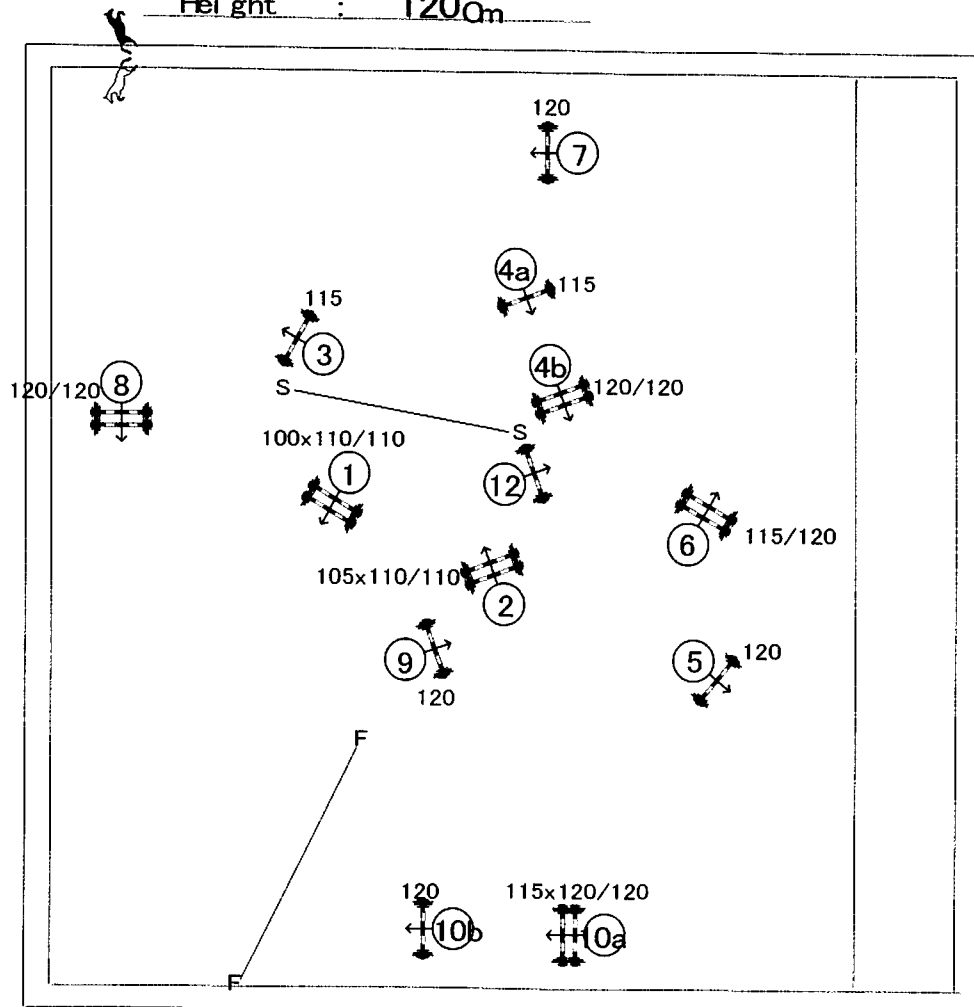

Length : 460 m Time Limit : 156 sec

Height : 120cm

[ 1/500 ]

Date : 2015 / 8 / 23 / ( sun )

venue : 常願寺川公園馬術競技場

JUMP OFF: 6. 7. 12. 2. 9. 10a. 10b 《 Table A 》

Speed : 350 m/sec Time Allowed: 54 sec

Length : 310 m Time Limit : 108 sec