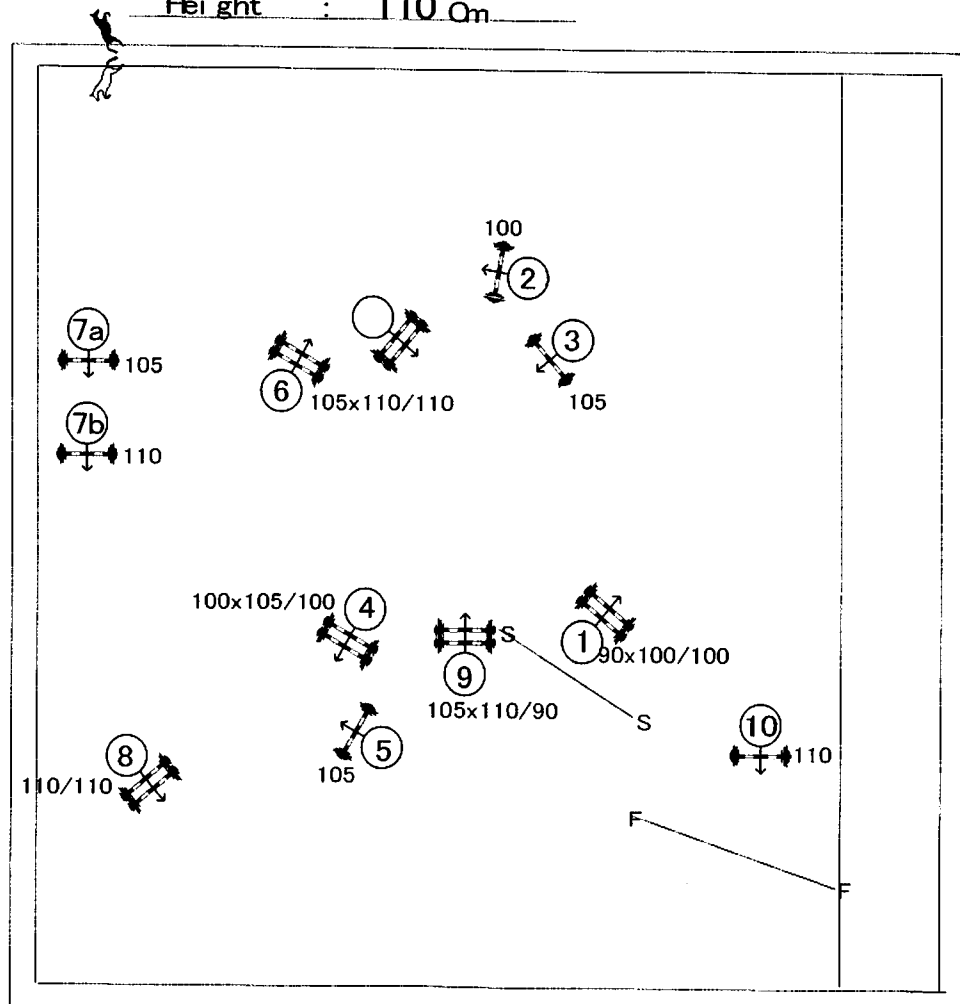

Height : 110 Cm

[ 1/500 ]

Date : 2015 / 8 / 22 / ( sat )

venue : 常願寺川公園馬術競技場

JUMP OFF : 《 Table 》

Speed : m/sec Time Allowed: sec

Length : m Time Limit : sec

コース  
デザイナー N. TAKAHASHI