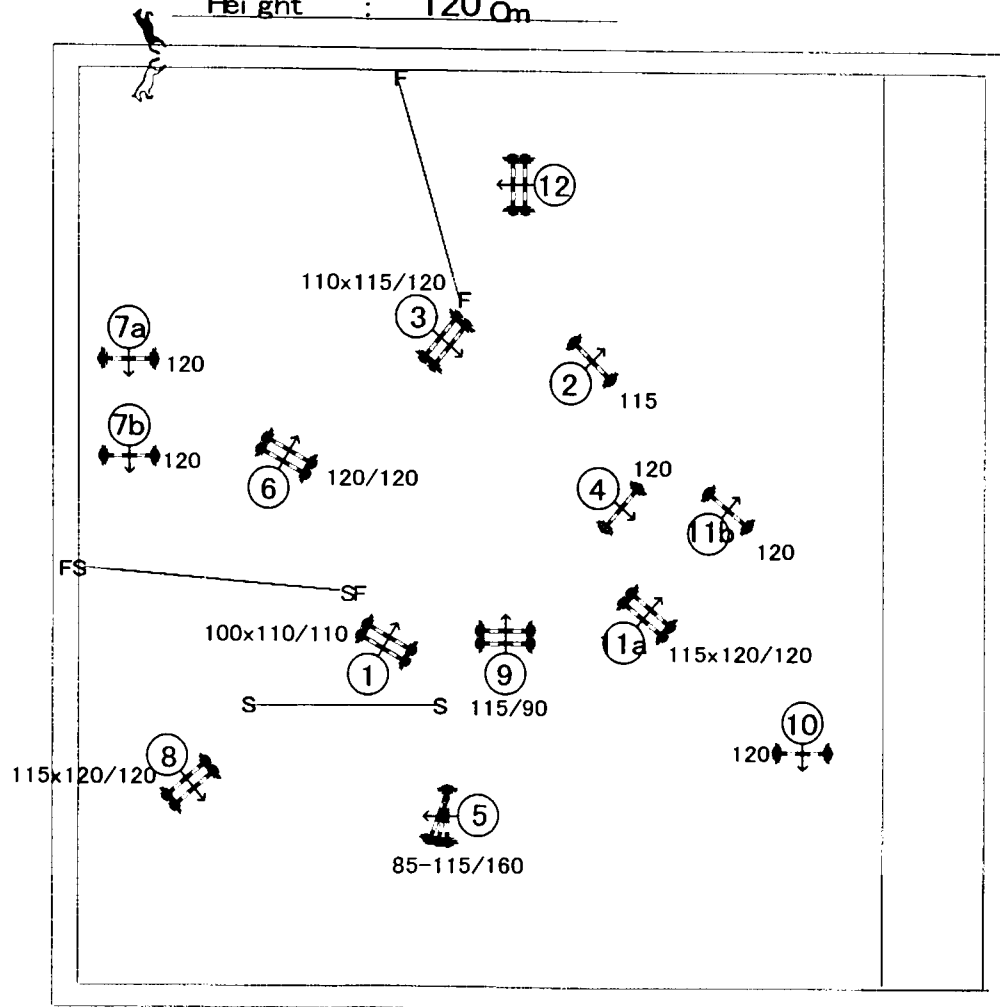

第70回国民体育大会 北信越ブロック大会

Class : #3 成年女子2 段階飛越競技

Table/FEI-JEFRG: A-274-5.3 1round

Speed : 350 m/sec Time Allowed: 47 43 sec

Length : ~~250~~ m Time Limit : ~~94-86~~ sec
270

Height : 120cm

[1/500]

Date : 2015 / 8 / 22 / (sat)

venue : 常願寺川公園馬術競技場

JUMP OFF: 2round

《 Table 》

Speed : 350 m/sec Time Allowed: 33 sec

Length : 190 m Time Limit : 66 sec

コース
デザイナー N. TAKAHASHI

J