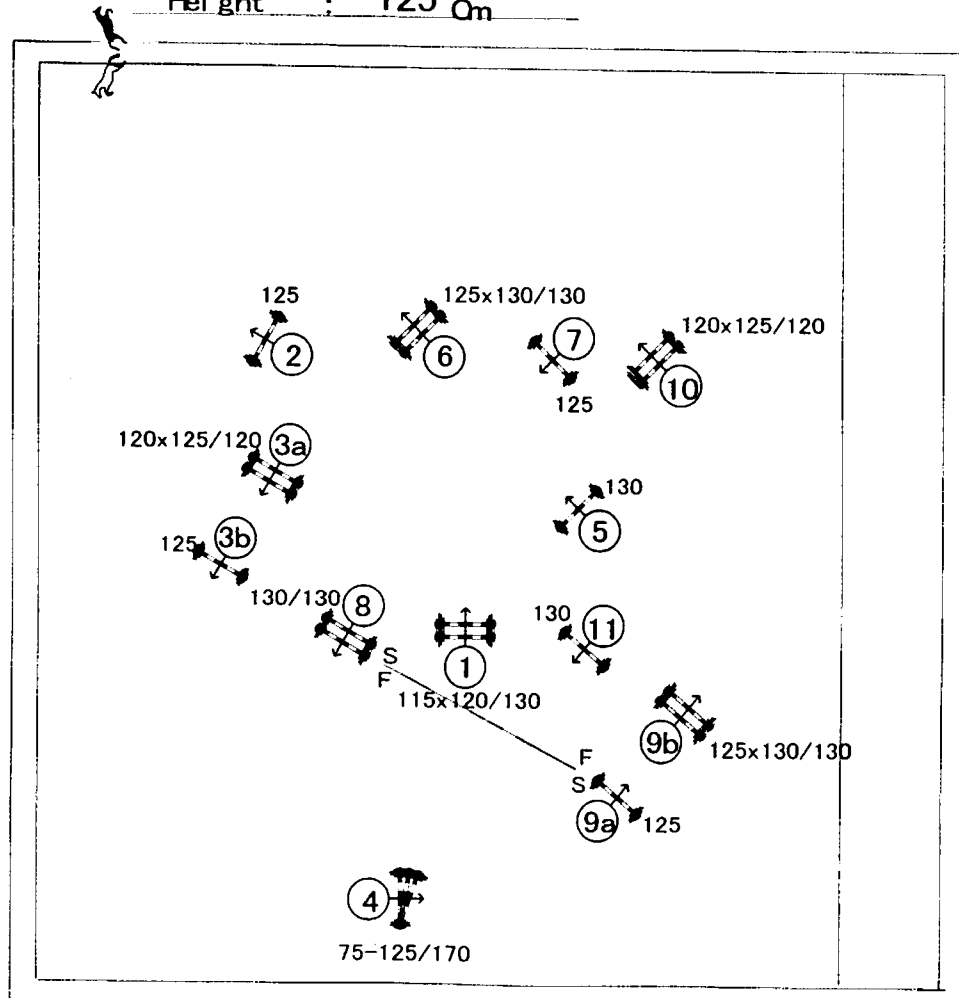

第70回国民体育大会 北信越ブロック大会

Class : #1 成年男子S &H 競技

Table/FEI-JEFRG: C-239-263

Speed : m/sec Time Allowed: sec

Length : 470 m Time Limit : 120 sec

Height : 125 cm

[1/500]

Date : 2015 / 8 / 22 / (sat)

venue : 常願寺川公園馬術競技場

JUMP OFF : 《 Table 》

Speed : m/sec Time Allowed: sec

Length : m Time Limit : sec

コース
デザイナー N. TAKAHASHI

J