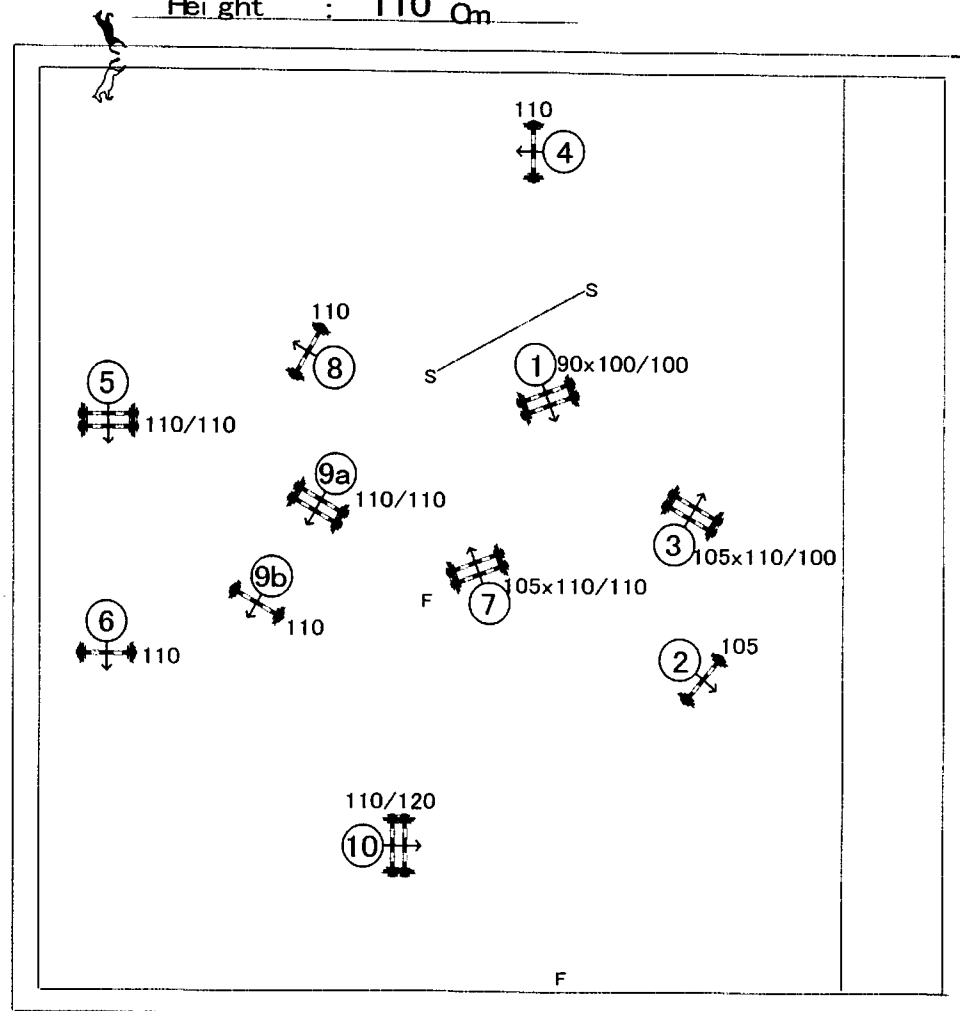

[ 1/500 ]

Date : 2015 / 8 / 23 / ( sun )

venue : 常願寺川公園馬術競技場

JUMP OFF: 《 Table 》

Speed : m/sec Time Allowed: sec

Length : m Time Limit : sec

J

コース  
デザイナー N. TAKAHASHI