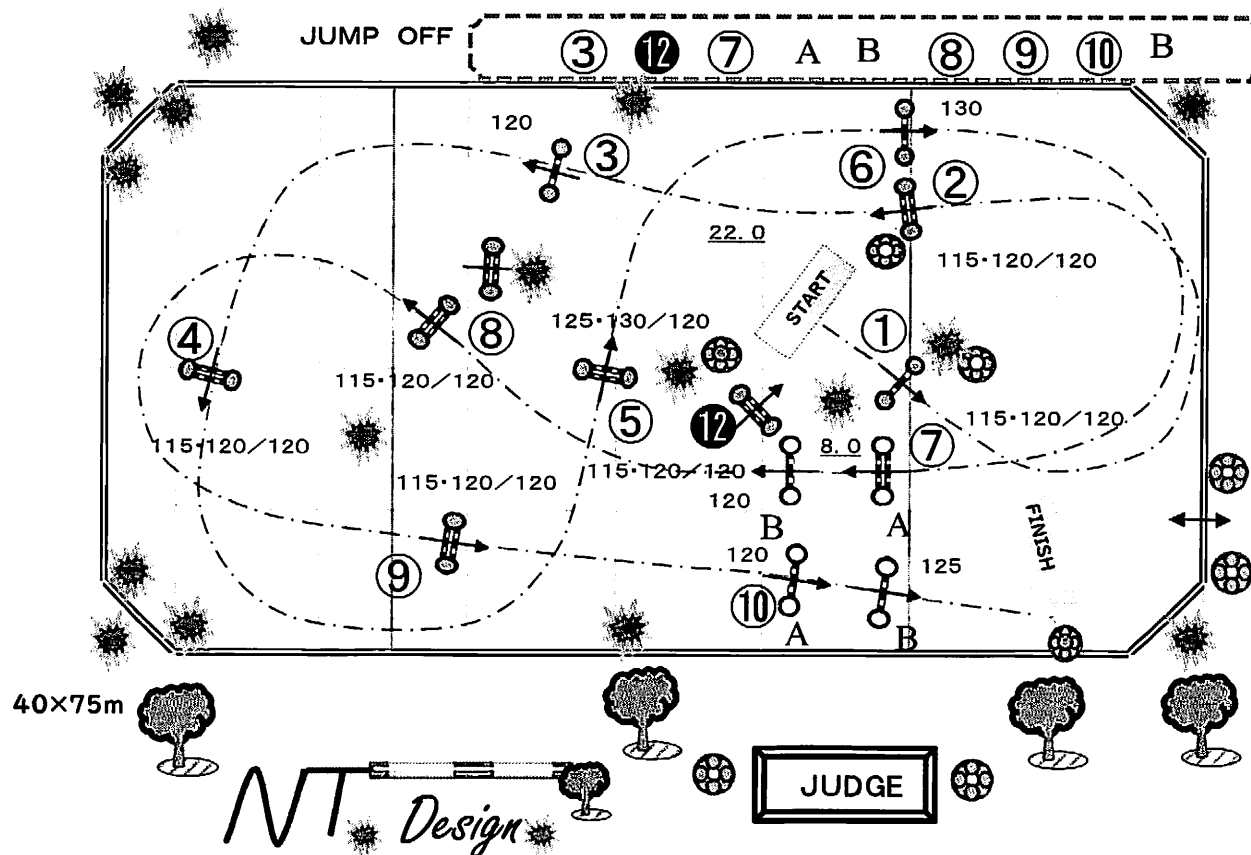

第6回 京都ホースショー 2021

令和3年6月6日(日)

日本馬術連盟公認(★)

競技時間 11:00 ~ :

第 20 競技 中障害飛越競技 B-II

高さ 1.30m

於 京都府 カシオペアライディングパーク

TABLE A F.E.I 238.2.2 Competition with one jump-off 10障害 12飛越

20

速度 350 m/分

全長 390 m

規定時間 67 秒

制限時間 134 秒

ジャンプオフ

障害个数 6

全長 280 m

規定時間 48 秒

制限時間 96 秒

COURSE DESIGN
塚脇 直樹
NAOKI
T SUKAWAKI
(JPN)