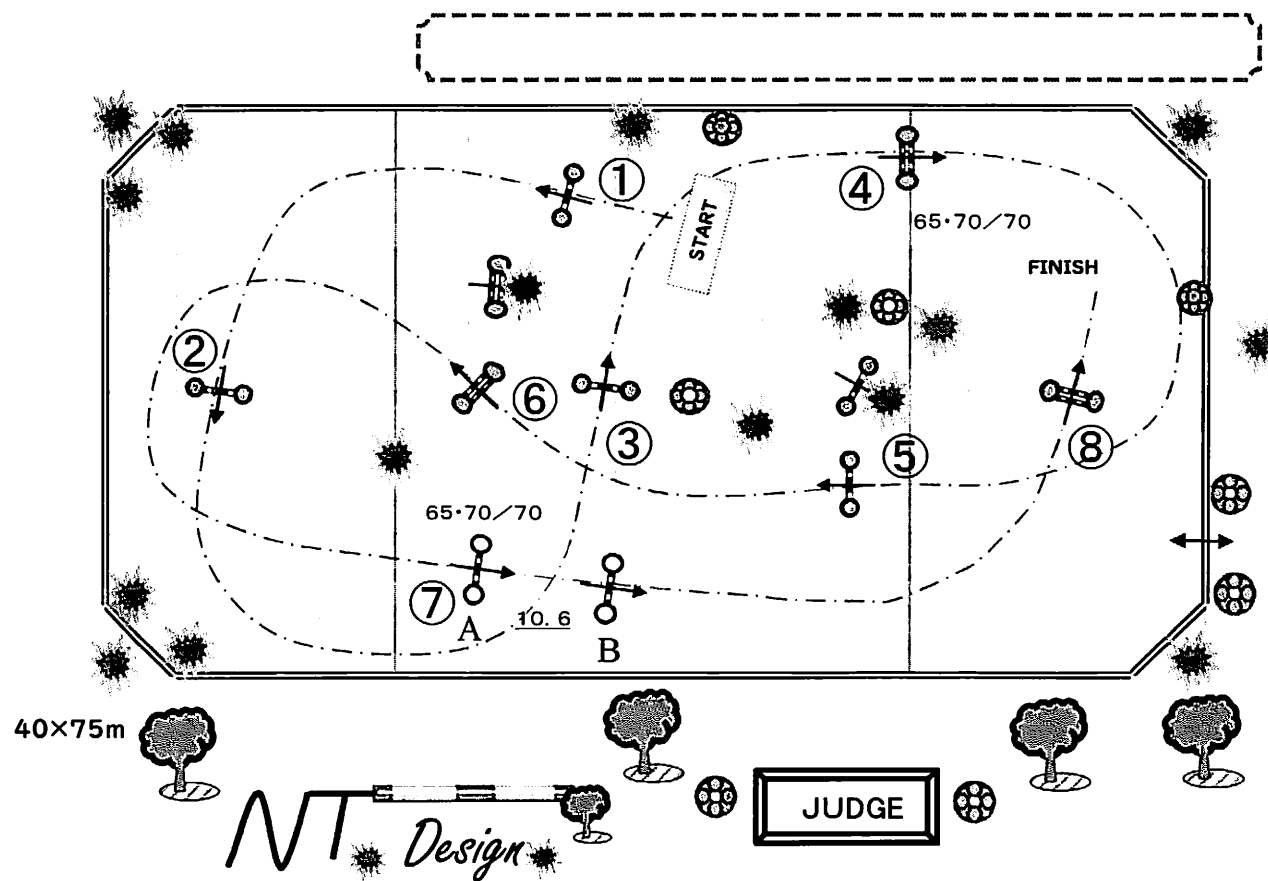

第6回 京都ホースショー 2021

令和3年6月6日(日)

日本馬術連盟公認(★)

競技時間 13:00 ~ :

第 22 競技 小障害飛越競技 B-II

高さ 0.90m

於 京都府 カシオペアライディングパーク

TABLE A

F.E.I 238.2.1

Competition against the clock

8障害 9飛越

22

速度 350 m/分

全長 330 m

規定時間 57 秒

制限時間 114 秒

ジャンプオフ

障害個数

全長 m

規定時間 0 秒

制限時間 0 秒

COURSE DESIGN
塚脇 直樹
NAOKI
T SUKAWAKI
(JPN)