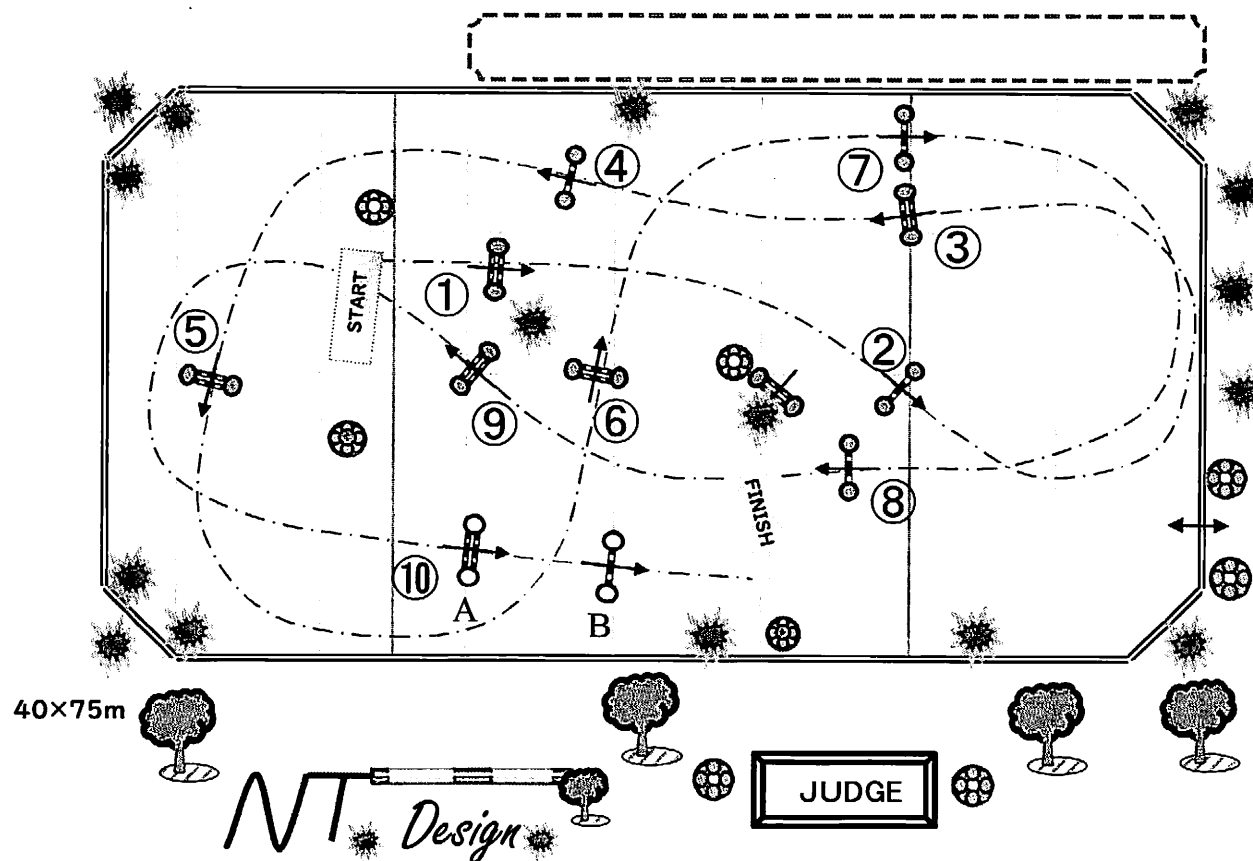

第6回 京都ホースショー 2021

令和3年6月6日(日)

日本馬術連盟公認(★)

競技時間 : ~ :

第18 競技 中障害飛越競技 D-IIオープン 高さ 1.10m

於 京都府 カシオペアライディングパーク

TABLE A F.E.I 238.2.1 Competition against the clock 10障害 11飛越

18

速度 350 m/分

全長 380 m

規定時間 66 秒

制限時間 132 秒

ジャンプオフ

障害個数

全長 m

規定時間 0 秒

制限時間 0 秒

COURSE DESIGN
塚脇 直樹
NAOKI
TSUKAWAKI
(JPN)