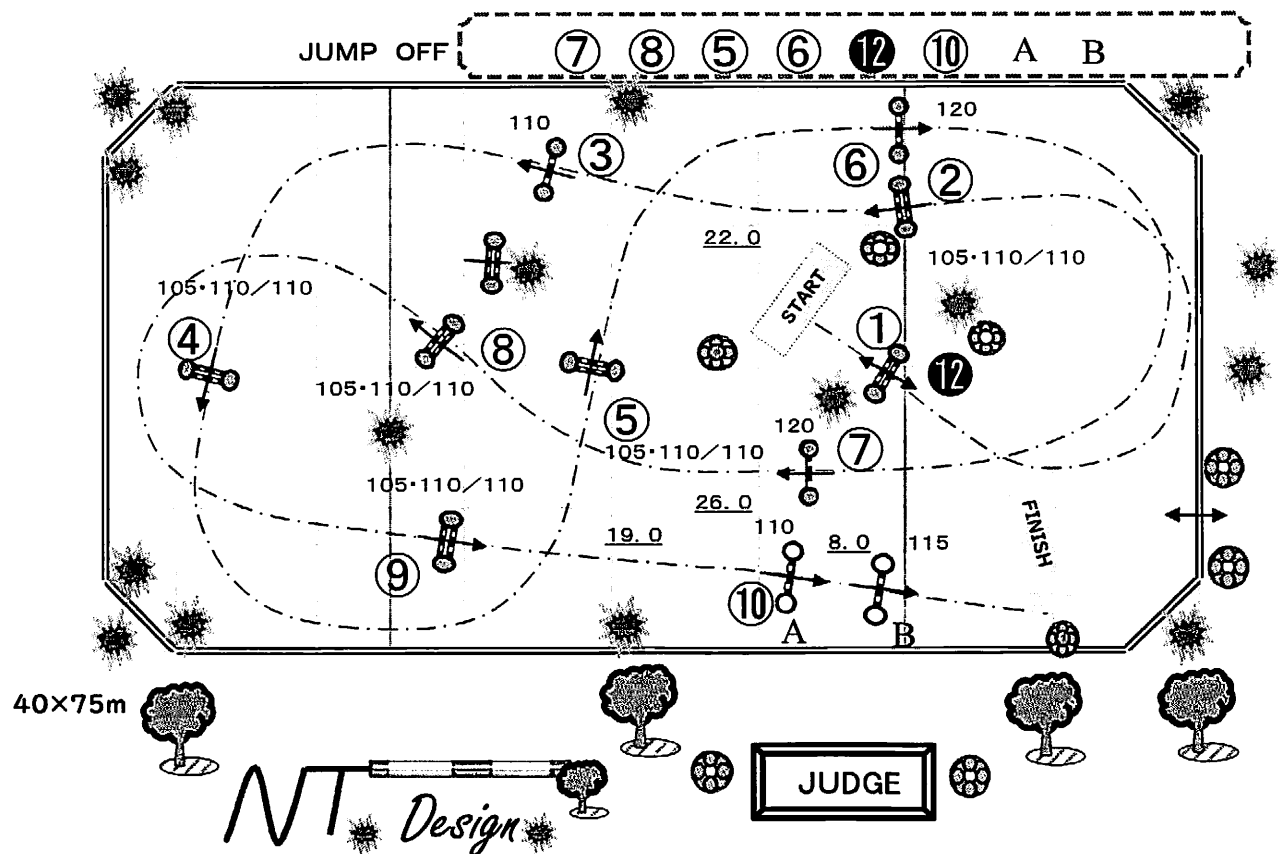

第6回 京都ホースショウ 2021

令和3年6月6日(日)

日本馬術連盟公認(★)

競技時間 10:00 ~ :

第 19 競技 中障害飛越競技 C-II

高さ 1.20m

於 京都府 カシオペアライディングパーク

TABLE A F.E.I 238.2.2 Competition with one jump-off 10障害 11飛越

19

速度 350 m/分

全長 390 m

規定時間 67 秒

制限時間 134 秒

ジャンプオフ

障害个数 6

全長 280 m

規定時間 48 秒

制限時間 96 秒

COURSE DESIGN
塚脇 直樹
NAOKI
T SUKAWAKI
⑤ (JPN)