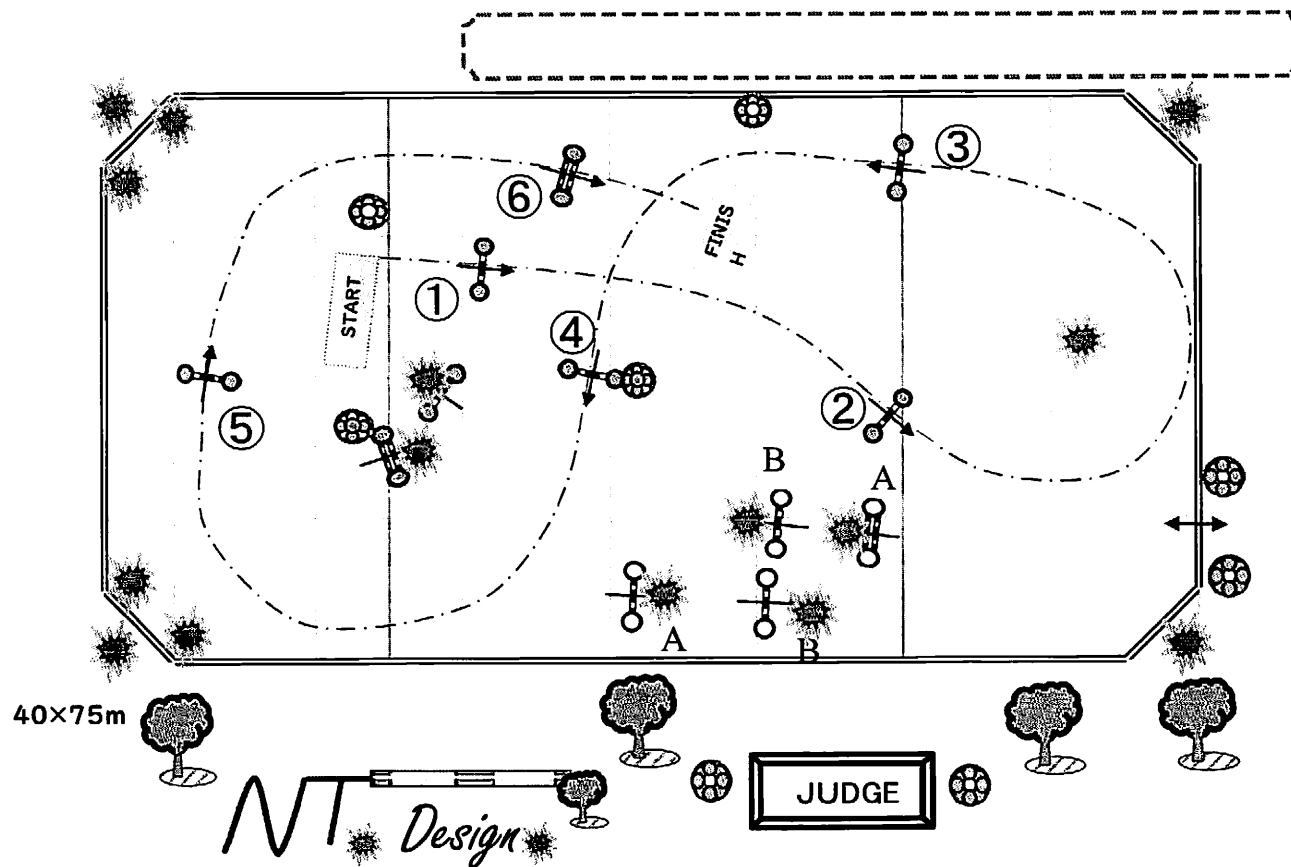

第6回 京都ホースショー 2021

令和3年6月5日(土)

日本馬術連盟公認(★)

競技時間 16:00 ~ :

第 14・15 競技 チャレンジ・ノービス障害飛越競技 高さ 0.70・0.60m

於 京都府 カシオペアライディングパーク

TABLE A F.E.I 238.2.1 Competition against the clock 6障害 6飛越

14 15

速度 325 m/分

全長 300 m

規定時間 56 秒

制限時間 112 秒

ジャンプオフ

障害個数

全長 m

規定時間 0 秒

制限時間 0 秒

COURSE DESIGN
塚脇 直樹

NAOKI
TSUKAWAKI

(JPN)