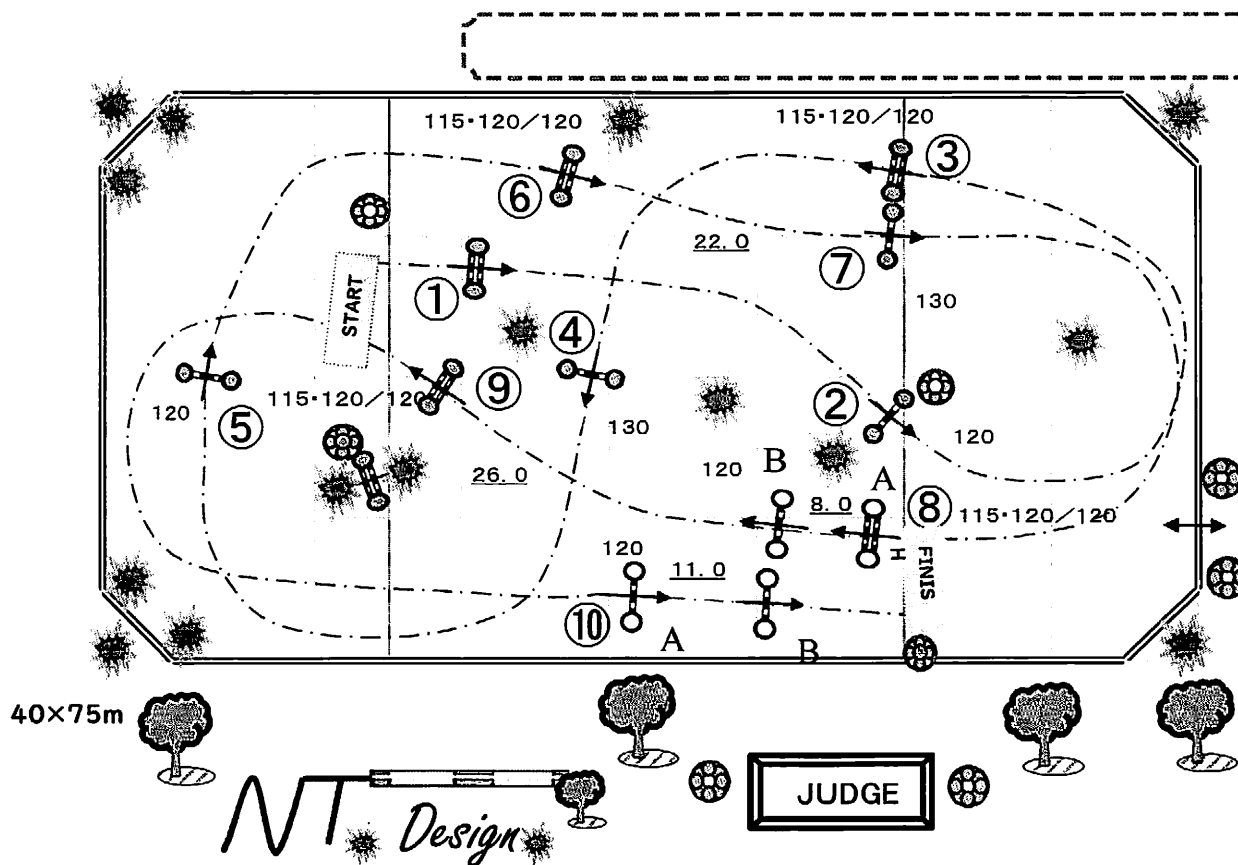

第6回 京都ホースショー 2021

令和3年6月5日(土)

日本馬術連盟公認(★)

競技時間 13:30~ :

第 12 競技 中障害飛越競技 B-I

高さ 1.30m

於 京都府 カシオペアライディングパーク

TABLE A F.E.I 238.2.1 Competition against the clock 10障害 12飛越

12

速度 350 m/分

全長 400 m

規定時間 69 秒

制限時間 138 秒

ジャンプオフ

障害个数

全長 m

規定時間 0 秒

制限時間 0 秒

COURSE DESIGN
塚脇 直樹
NAOKI
TSUKAWAKI
(JPN)