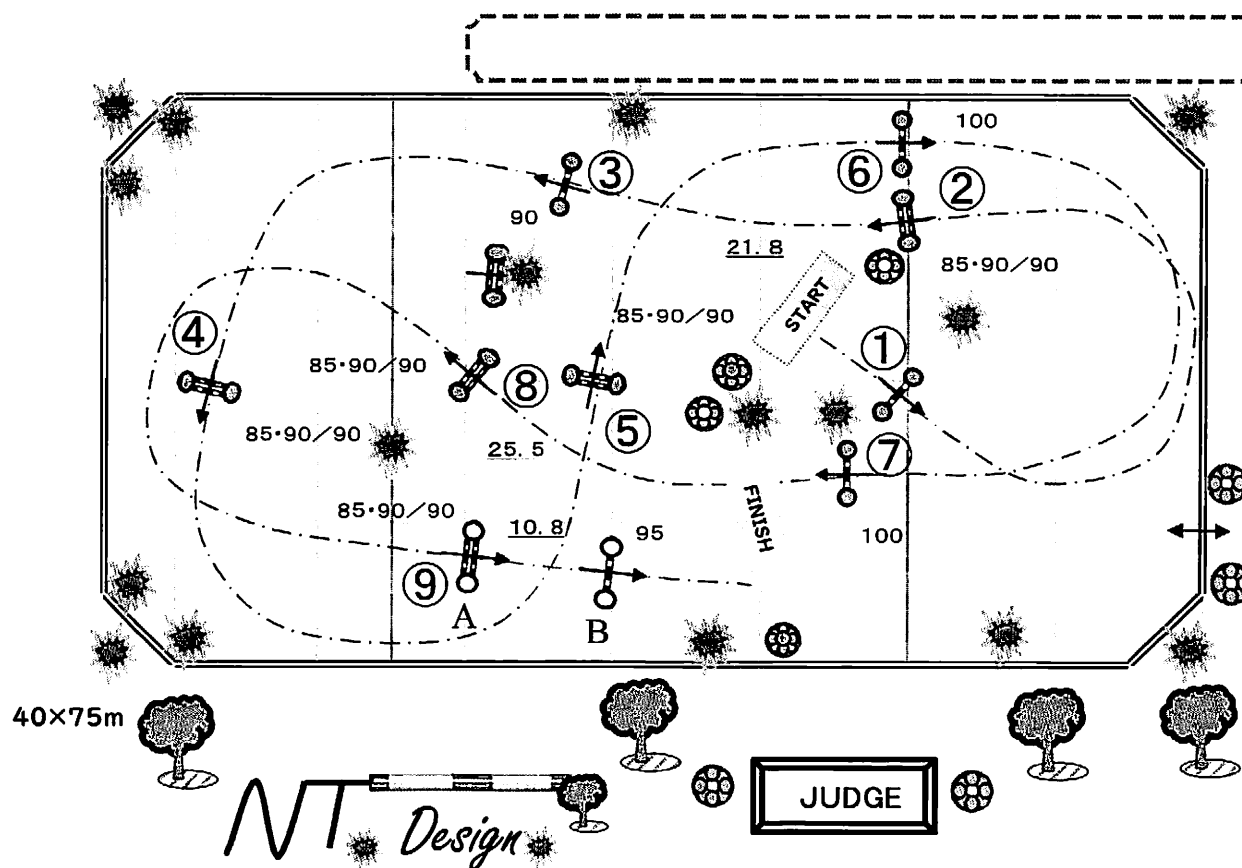

第6回 京都ホースショー 2021

令和3年6月6日(日)

日本馬術連盟公認(★)

競技時間 8:00 ~ :

第 16 競技 小障害飛越競技 A

高さ 1.00m

於 京都府 カシオペアライディングパーク

TABLE A F.E.I 238.2.1 Competition against the clock 9障害 10飛越

16

速度 350 m/分

全長 370 m

規定時間 64 秒

制限時間 128 秒

ジャンプオフ

障害個数

全長 m

規定時間 0 秒

制限時間 0 秒

COURSE DESIGN
塚脇 直樹
NAOKI
TSUKAWAKI
(JPN)