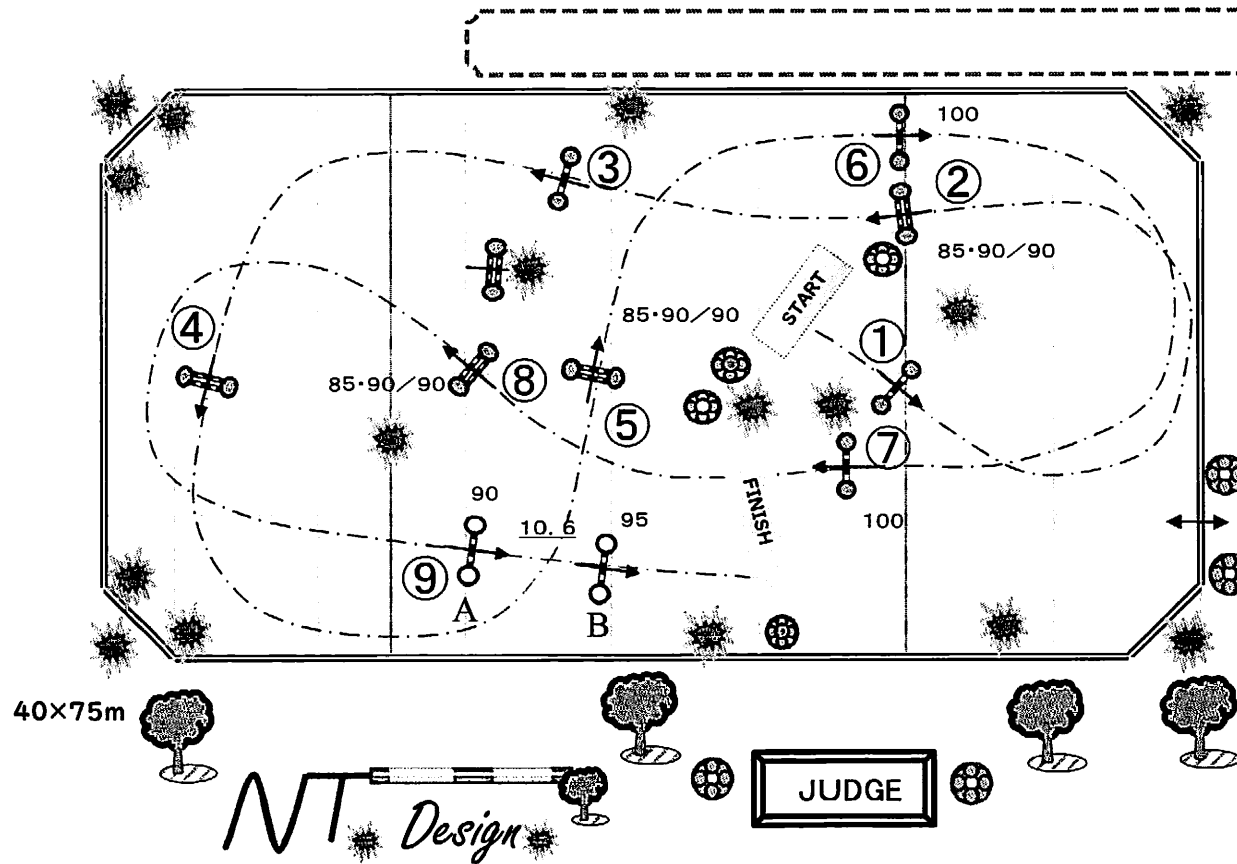

第6回 京都ホースショウ 2021

令和3年6月6日(日)

日本馬術連盟公認(★)

競技時間 14:00 ~ :

第 23 競技 小障害飛越競技 Aオープン競技 高さ 1.00m

於 京都府 カシオペアライディングパーク

TABLE A F.E.I 238.2.1 Competition against the clock 9障害 10飛越

23

速度 350 m/分

全長 370 m

規定時間 64 秒

制限時間 128 秒

ジャンプオフ

障害個数

全長 m

規定時間 0 秒

制限時間 0 秒

COURSE DESIGN
塚脇 直樹
NAOKI
T SUKAWAKI
5 (JPN)