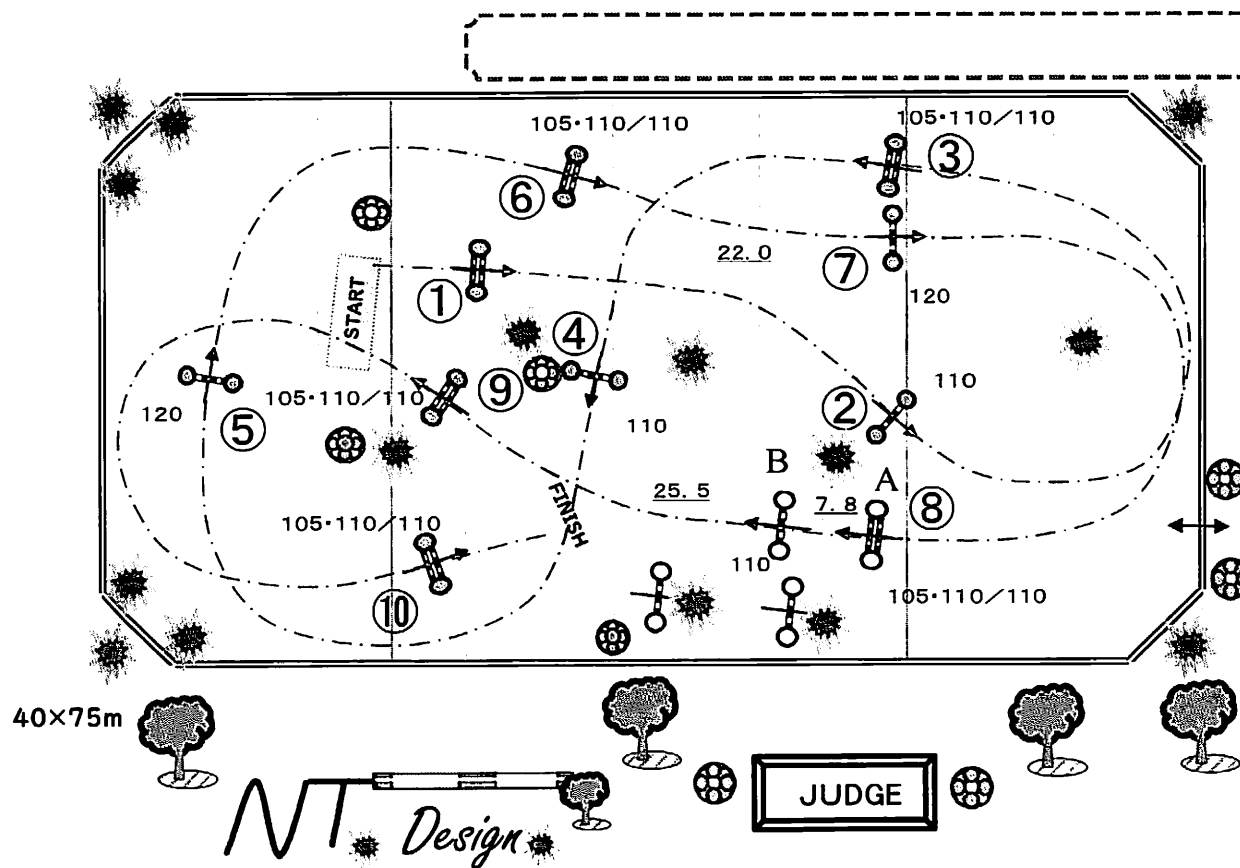

第6回 京都ホースショウ 2021

令和3年6月5日(土)

日本馬術連盟公認(★)

競技時間 12:30 ~ :

第 11 競技 中障害飛越競技 C-I 高さ 1.20m

於 京都府 カシオペアライディングパーク

TABLE A F.E.I 238.2.1 Competition against the clock 10障害 11飛越

11

速度 350 m/分

全長 390 m

規定時間 67 秒

制限時間 134 秒

ジャンプオフ

障害個数

全長 m

規定時間 0 秒

制限時間 0 秒

COURSE DESIGN
塚脇 直樹
NAOKI
TSUKAWAKI
6 (JPN)