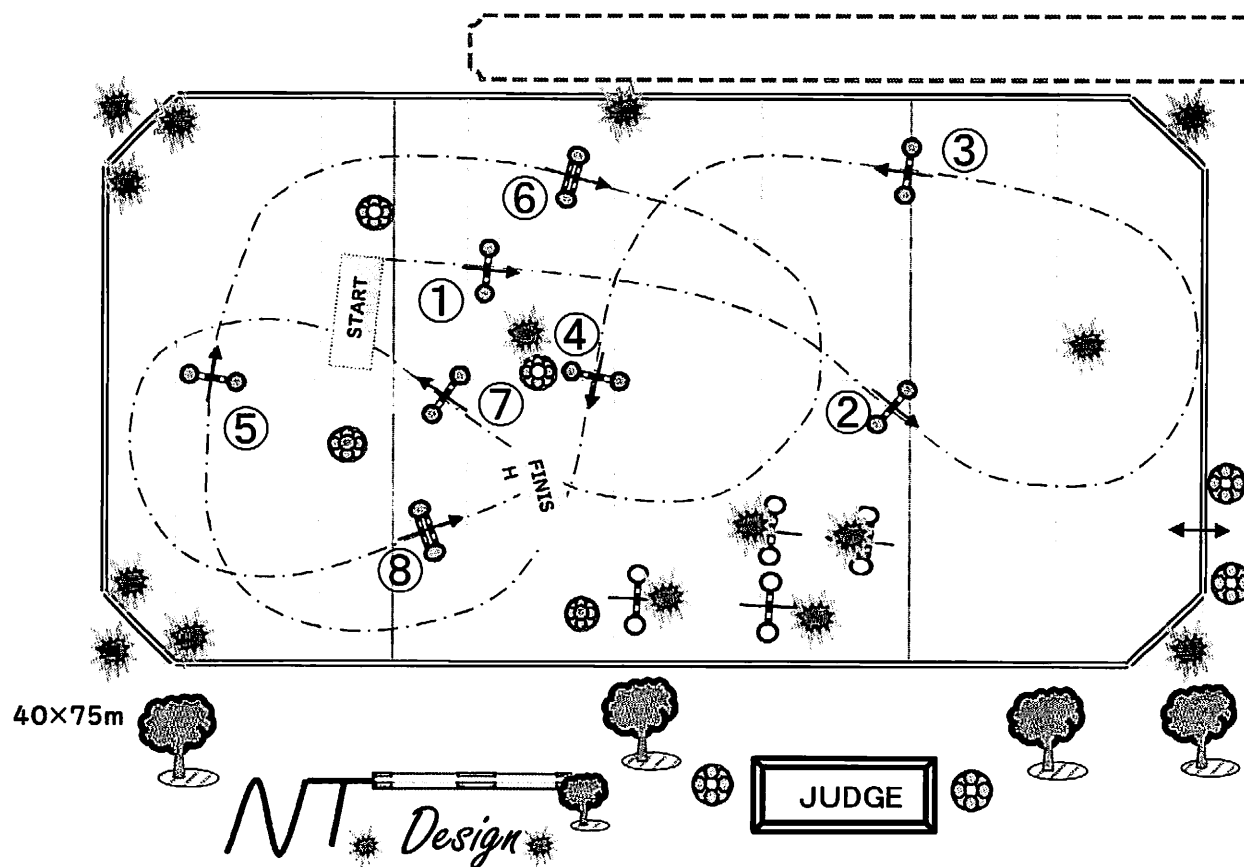

ジャンプオフ

障害個数

全長 m

規定時間 0 秒

制限時間 0 秒

COURSE DESIGN  
 塚脇 直樹  
 NAOKI  
 T SUKAWAKI  
 (JPN)