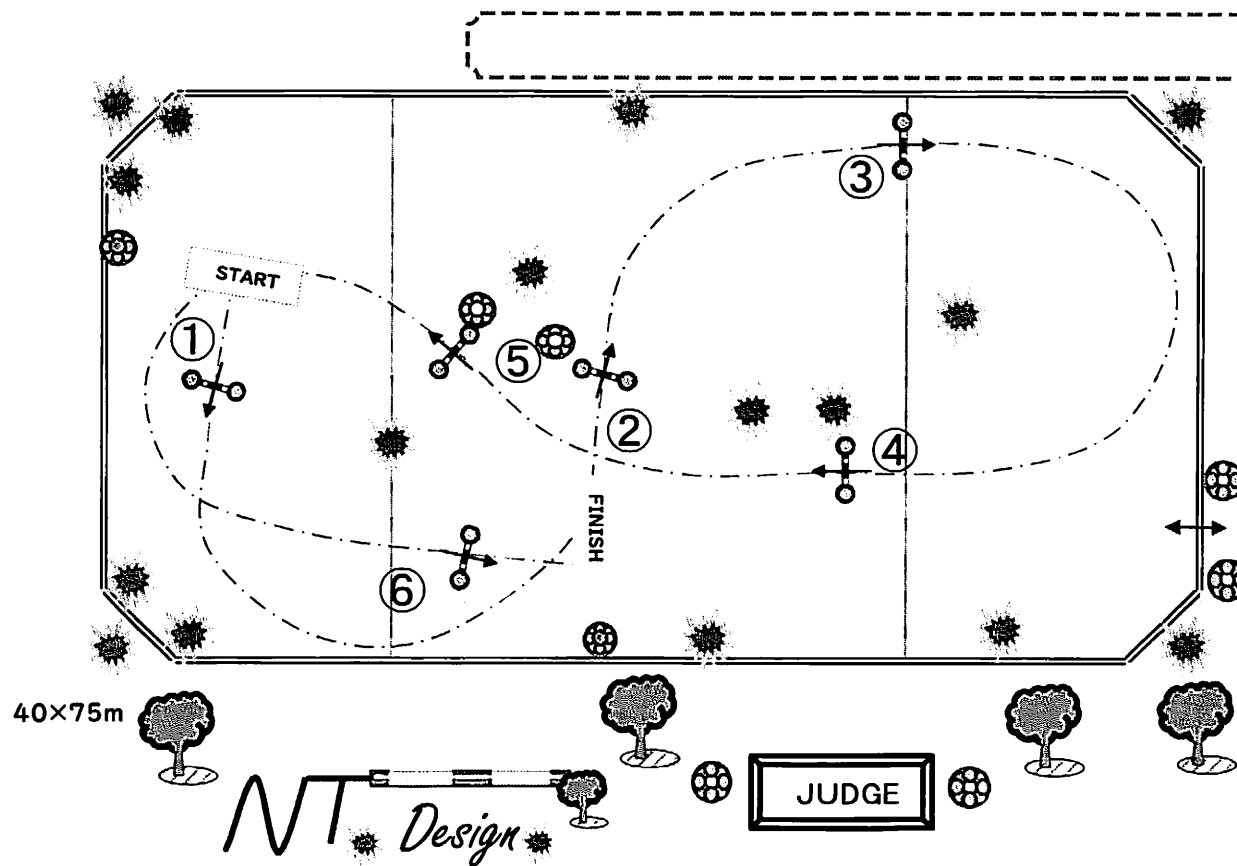

第6回 京都ホースショー 2021

令和3年6月6日(日)

日本馬術連盟公認(★)

競技時間 : ~ :

第 24 競技 ジムカーナ競技

高さ m

於 京都府 カシオペアライディングパーク

TABLE A ローカル

6障害

24

速度 350 m/分

全長 370 m

規定時間 64 秒

制限時間 128 秒

ジャンプオフ

障害個数

全長 m

規定時間 0 秒

制限時間 0 秒

COURSE DESIGN
塚脇 直樹
NAOKI
T SUKAWAKI
(JPN)