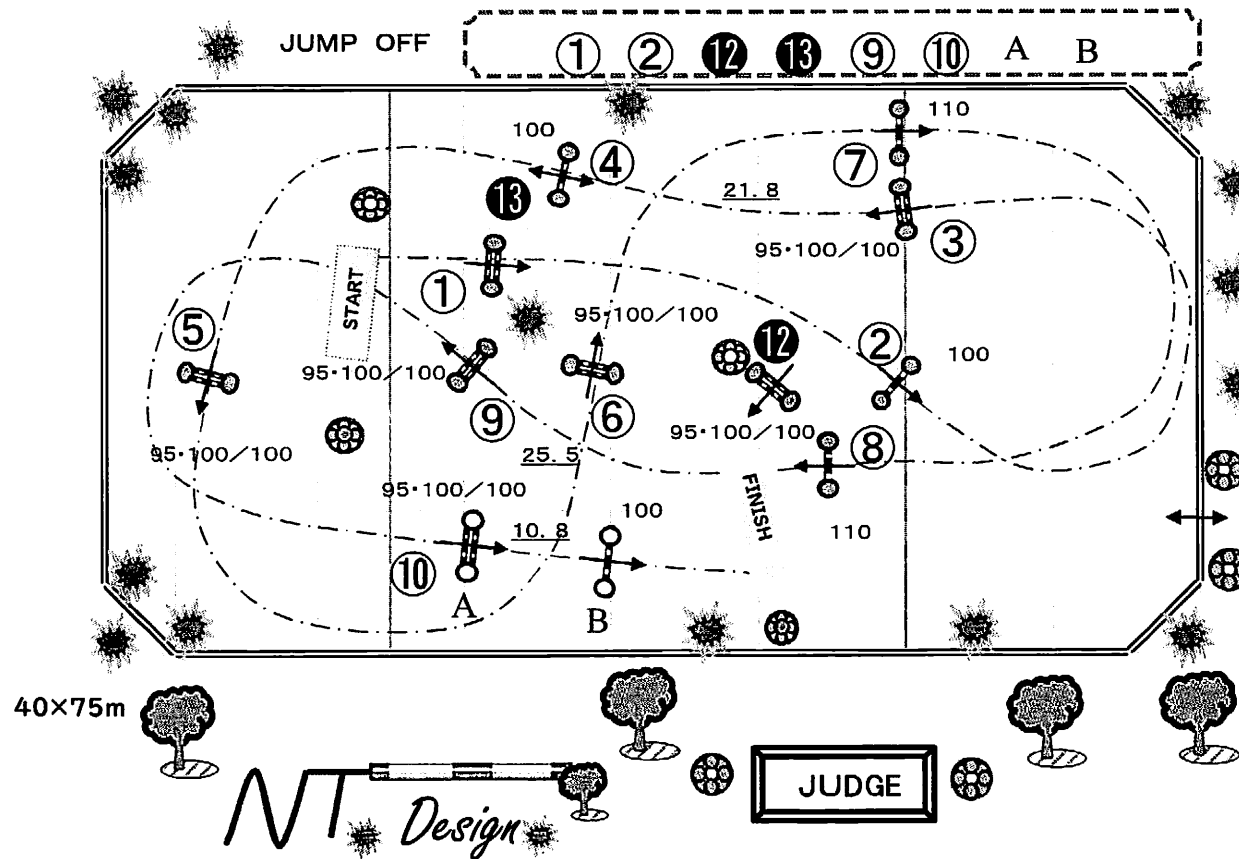

第6回 京都ホースショー 2021

令和3年6月6日(日)

日本馬術連盟公認(★)

競技時間 9:00 ~ :

第 17 競技 中障害飛越競技 D-II

高さ 1.10m

於 京都府 カシオペアライディングパーク

TABLE A F.E.I 238.2.2 Competition with one jump-off 10障害 11飛越

17

速度 350 m/分

全長 380 m

規定時間 66 秒

制限時間 132 秒

ジャンプオフ

障害個数 6

全長 280 m

規定時間 48 秒

制限時間 96 秒

COURSE DESIGN
塚脇 直樹
NAOKI
TSUKAWAKI
6 (JPN)