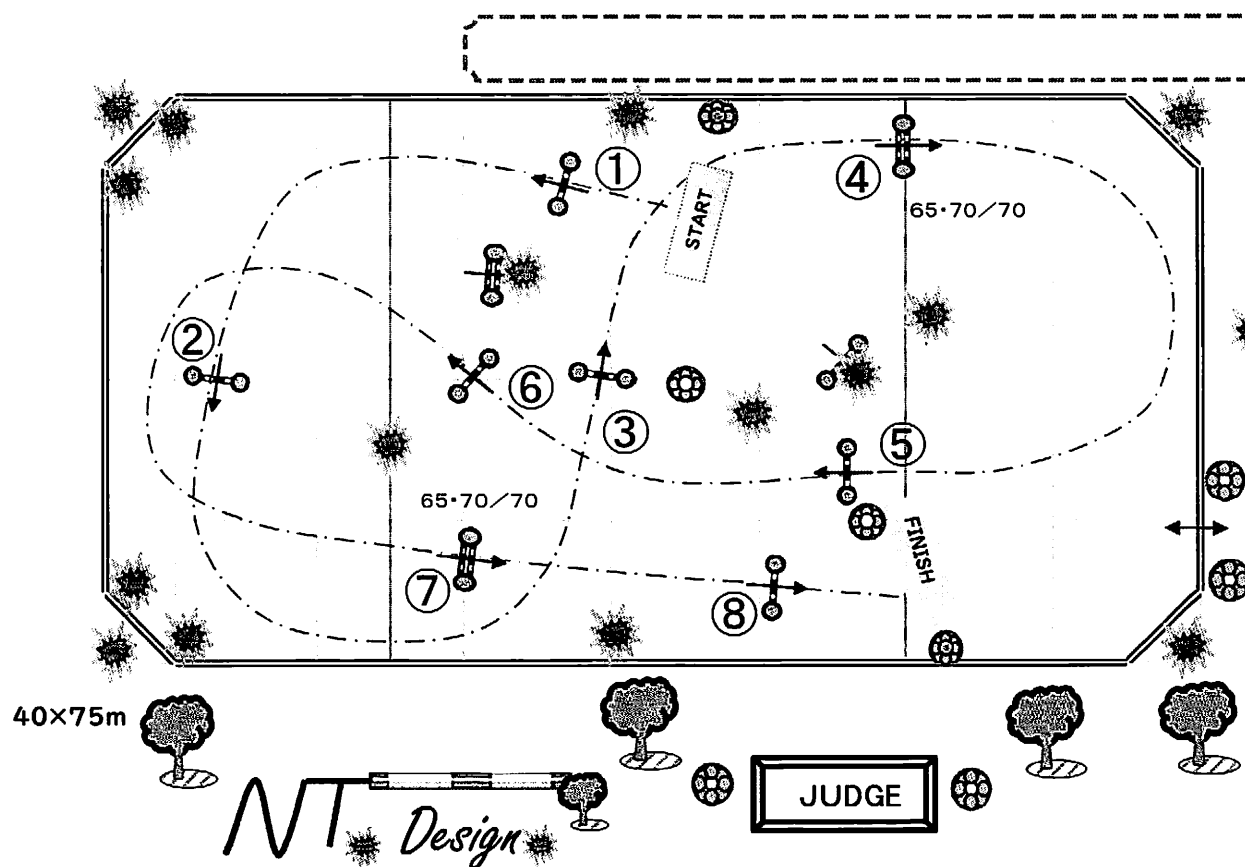

第6回 京都ホースショー 2021

令和3年6月6日(日)

日本馬術連盟公認(★)

競技時間 12:00 ~ :

第 21 競技 小障害飛越競技 C-II

高さ 0.80m

於 京都府 カシオペアライディングパーク

TABLE A

F.E.I 238.2.1

Competition against the clock

8障害 8飛越

21

速度 350 m/分

全長 370 m

規定時間 64 秒

制限時間 128 秒

ジャンプオフ

障害個数

全長 m

規定時間 0 秒

制限時間 0 秒

COURSE DESIGN
塚脇 直樹
NAOKI
T SUKAWAKI
6 (JPN)