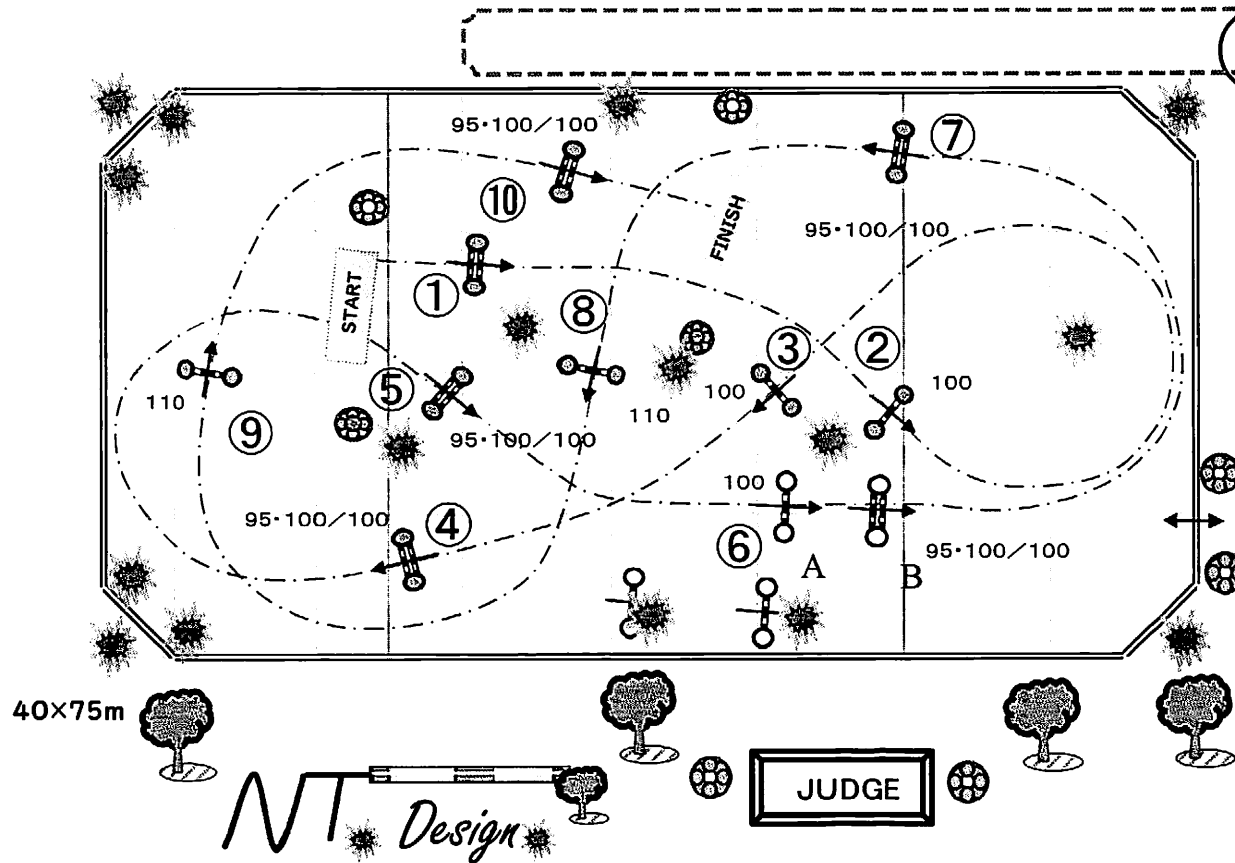

ジャンプオフ

障害個数

全長 m

規定時間 0 秒

制限時間 0 秒

COURSE DESIGN  
塚脇 直樹

NAOKI  
T SUKAWAKI

(JPN)