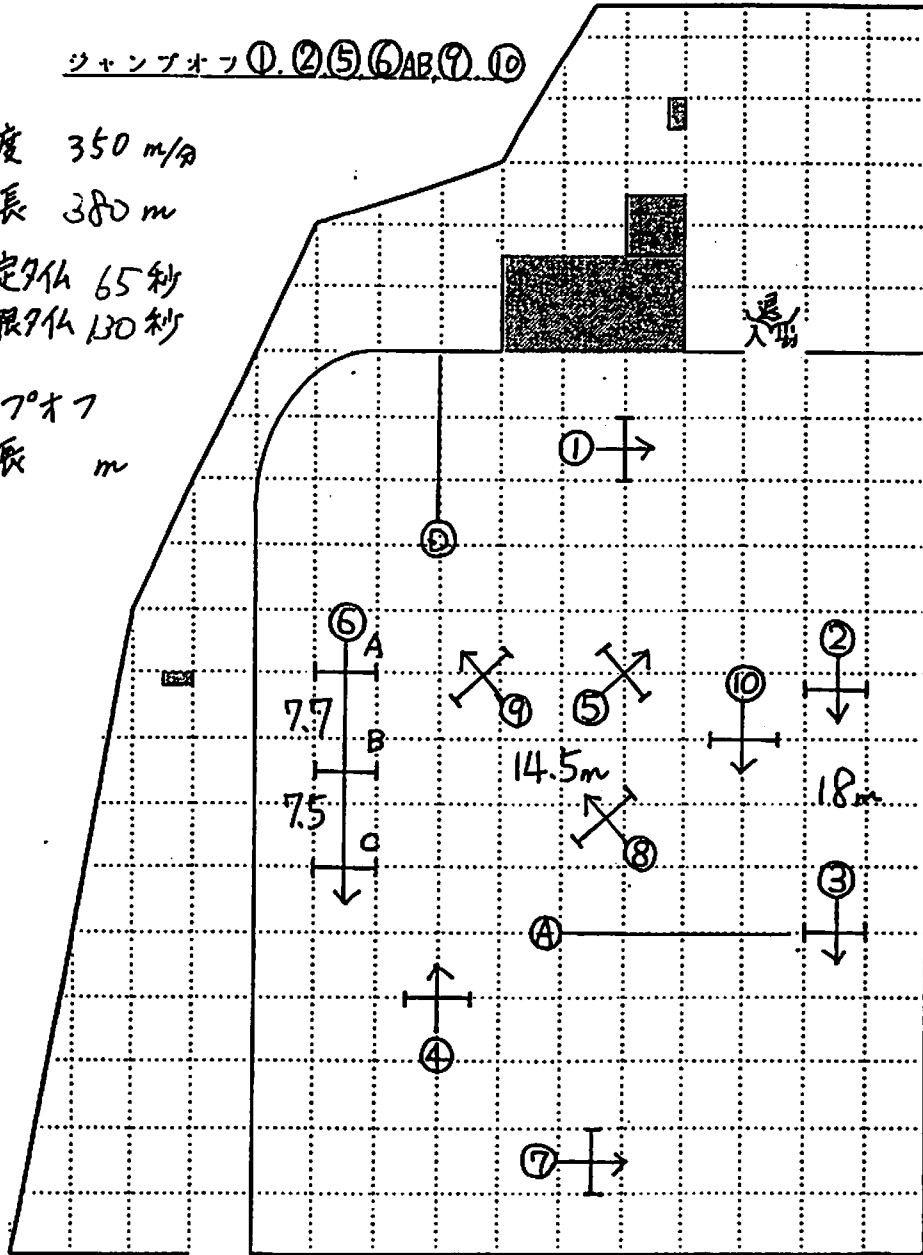

平成8年9月15日(日)

京都府月例馬術大会

ジャンプオフ①②⑤⑥AB⑦⑩

速度 350 m/d

全長 380 m

規定タイム 65秒

制限タイム 130秒

ジャンプオフ
全長 m

| No | 障 害 | 小 C | 小 B | 小 A | 中 C | 中 B |
|----|----------------------|-------------------------|-------------------------|---------------------------|----------------------------------|-----------------------------------|
| 1 | オクサー | H: 65 : 70 W: 80 | H: 75 : 80 W: 90 | H: 85 : 90 W: 100 | H: 100 : 100 W: 110 | H: 110 : 110 W: 120 |
| 2 | 垂 直 | H: 65 W: | H: 80 W: | H: 90 W: | H: 100 W: | H: 110 W: |
| 3 | オクサー | H: 65 : 70 W: 80 | H: 80 : 85 W: 90 | H: 90 : 95 W: 100 | H: 100 : 100 W: 120 | H: 110 : 110 W: 130 |
| 4 | 城 壁 | H: 80 W: | H: 90 W: | H: 100 W: | H: 110 W: | H: 110 W: |
| 5 | オクサー | H: 70 : 70 W: 80 | H: 80 : 80 W: 90 | H: 90 : 90 W: 100 | H: 100 : 100 W: 120 | H: 110 : 110 W: 120 |
| 6A | 垂 直 | H: 75 W: | H: 90 W: | H: 100 W: | H: 105 W: | H: 120 W: |
| B | オクサー | H: 75 : 75 W: 90 | H: 90 : 90 W: 100 | H: 100 : 100 W: 110 | H: 110 : 110 W: 120 | H: 120 : 120 W: 130 |
| C | オクサー (ドラム) | H: 80 : 80 W: 90 | H: 90 : 90 W: 100 | H: 100 : 100 W: 110 | H: 110 : 110 W: 120 | H: 120 : 120 W: 130 |
| 7 | フェンス | H: 80 W: | H: 90 W: | H: 100 W: | H: 110 W: | H: 120 W: |
| 8 | 垂 直 | H: 80 W: | H: 90 W: | H: 100 W: | H: 110 W: | H: 120 W: |
| 9 | オクサー 中C, Bはカマボコ | H: 75 : 80 W: 100 | H: 85 : 90 W: 110 | H: 95 : 100 W: 120 | H: 105 : 110 W: 130 | H: 120 : 120 W: 140 |
| 10 | オクサー 中C, Bはトリプルバー | H: 75 : 80 W: 100 | H: 90 : 90 W: 110 | H: 100 : 100 W: 120 | H: 70 : 90 : 110 W: 140 | H: 80 : 100 : 120 W: 160 |