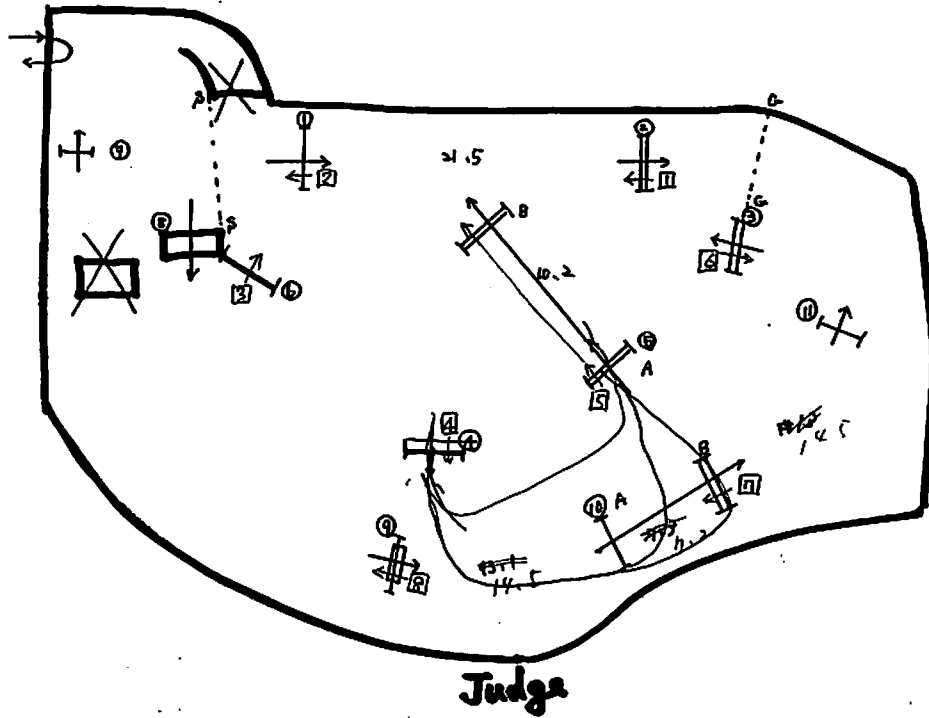

H7.7.30 Original

M級 C=變更

中障害B 競技

高さ 110~120cm 幅 150cm以内

変更

◎ 小障害C, 小障害A

□ ~ ⑧

ただし ⑦, ⑧ は垂直

Lat (市) 7/39

大会名:

京都府月例大会 会場: 京都市立体育館

競技: 中A 2.25.7.7. 障害科 全馬科

馬場: F(1)20 AM5 日時: 7月 4日 30日(日)

競路全長 500m 規定時間 85秒 制限時間 100秒 進路 315°/6

番号	障害の種類	高さ (cm)	幅 (cm)
1	垂直	110	
2	279-	110x110	130
3	279- ()	110x110	130
4	1:11	120	
5 A	279-	110x120	35
B	:	120x120	130
6	279-	120x120	140
7	(横)垂直	120x120	60
8	279-	120	
9	垂直 () 不取	110	
10 A	垂直 (1:1.7)	120	
B	279-	120x120	140
11	垂直 ()	120	

Jury 的 競路: 1. 1. (10. A. 5. A. B. 11

進路 315°/6 競路全長 312m 規定時間 50秒 制限時間 100秒

Point
 ①~⑤
 ⑩B~⑪
 ②~③