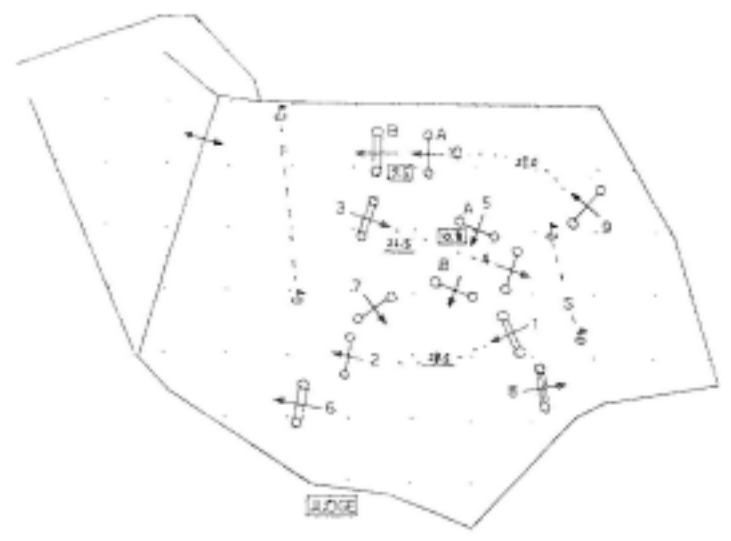

平成13年度 京都4大学新人戦・京都府関係 大会

第5回 山形県立体育館(山形県)

大会1会場 山形県立体育館(山形県) 大会2会場 山形県立体育館(山形県)

大会1会場 山形県立体育館(山形県) 大会2会場 山形県立体育館(山形県)

大会1会場 山形県立体育館(山形県) 大会2会場 山形県立体育館(山形県)

NO.	種目の種別	高さ	幅
1	オウサー	100x100	90
2	飛車	110	
3	オウサー	100x110	120
4	飛車	110	
5A	飛車	110	
5B	飛車	120	
7	飛車	120	
8	二球	80x100x100	100
9	飛車	120	
10A	飛車	120	
10B	オウサー	100x120	140

平成13年度 京都4大学新人戦・京都府関係 大会

第3回 山形県立体育館(山形県)

大会1会場 山形県立体育館(山形県) 大会2会場 山形県立体育館(山形県)

大会1会場 山形県立体育館(山形県) 大会2会場 山形県立体育館(山形県)

大会1会場 山形県立体育館(山形県) 大会2会場 山形県立体育館(山形県)

NO.	種目の種別	高さ	幅
1	オウサー	80x100	90
2	飛車	90	
3	オウサー	80x100	100
4	飛車	100	
5	飛車	100	
6	オウサー	100x100	110
7	飛車	100	
8	二球	70x100x100	140
9	飛車	100	
10A	飛車	100	
10B	オウサー	100x120	120