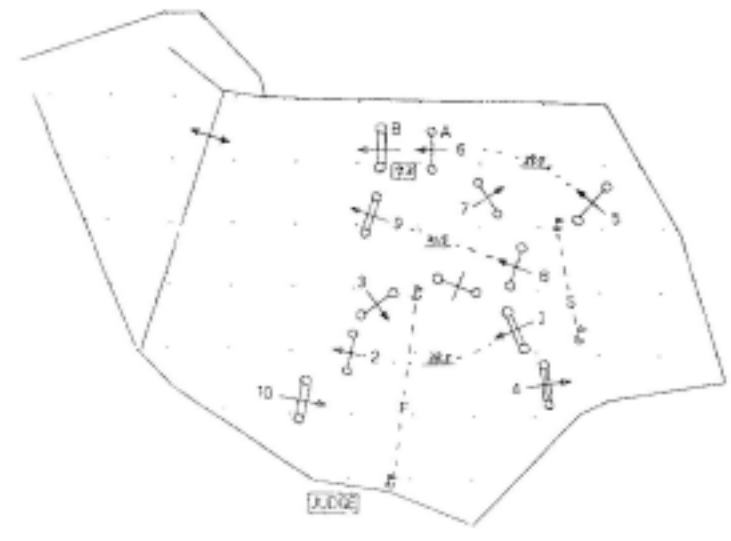

平成13年度 京都4大学新人戦・京都府関係 大会

第7回 山形県立体育館(山形県)

大会1会場 山形県立体育館(山形県) 大会2会場 山形県立体育館(山形県)

大会1会場 山形県立体育館(山形県) 大会2会場 山形県立体育館(山形県)

大会1会場 山形県立体育館(山形県) 大会2会場 山形県立体育館(山形県)

NO.	種目の種別	高さ	幅
1	オウサー	80x110	90
2	飛車	70	
3	オウサー	80x100	100
4	二球	80x100x100	100
5	飛車	80	
6A	飛車	80	
6B	オウサー	80x100	100
7	飛車	80	
8	飛車	80	
9	オウサー	80x100	100
10	オウサー	80x100	100