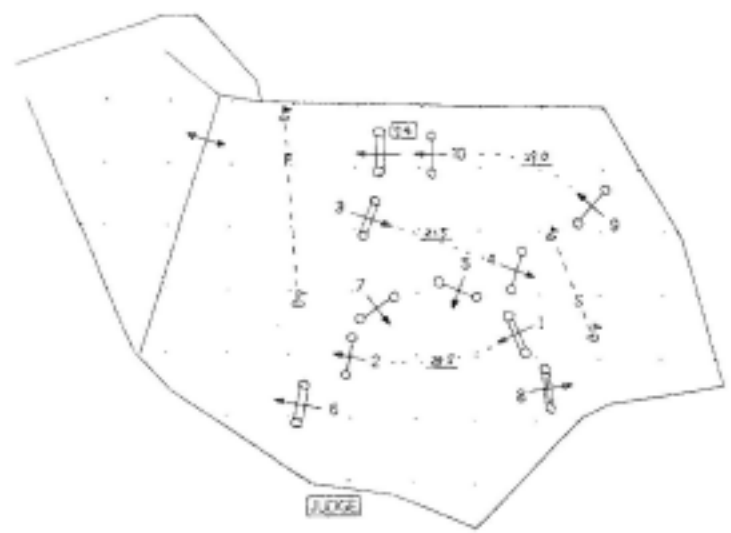

平成13年度 京都4大学新人戦・京都府関係 大会

第3回 山形県立体育館(山形県)

大会1会場 山形県立体育館(山形県) 大会2会場 山形県立体育館(山形県)

大会1会場 山形県立体育館(山形県) 大会2会場 山形県立体育館(山形県)

大会1会場 山形県立体育館(山形県) 大会2会場 山形県立体育館(山形県)

NO.	種目の種別	高さ	幅
1	オウサー	80x100	90
2	飛車	90	
3	オウサー	80x100	100
4	飛車	100	
5	飛車	100	
6	オウサー	100x100	110
7	飛車	100	
8	二球	70x100x100	140
9	飛車	100	
10A	飛車	100	
10B	オウサー	100x120	120