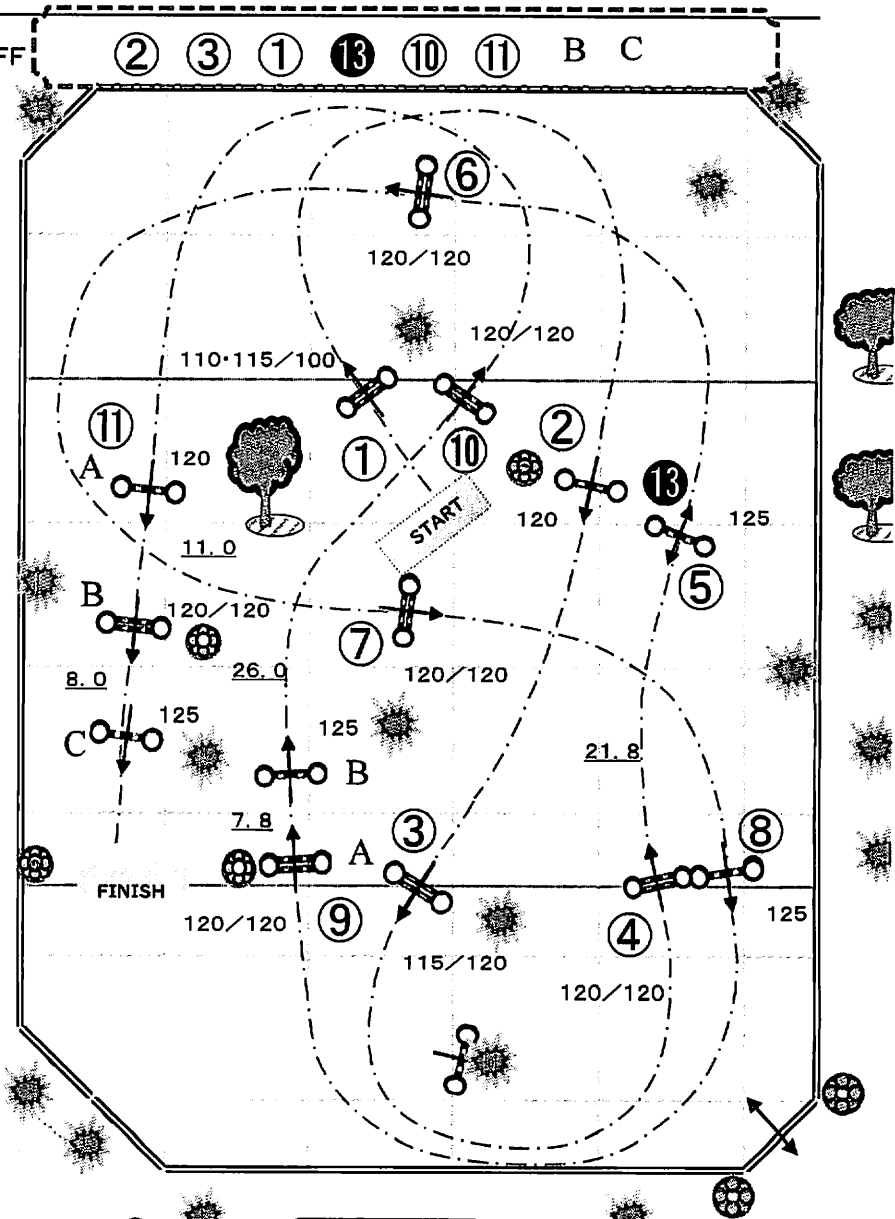

第75回 国民体育大会近畿ブロック大会 2021

第 6 競技 成年女子標準障害飛越競技 高さ 1.25m

TABLE A F.E.I 238. 2. 2 Competition with one jump-off 11障害 14飛越

②

JUMP OFF

② ③ ① ⑬ ⑩ ⑪ B C

令和 3年 6月26日(土)

競技時間 : ~ :

於 大阪府和泉市

杉谷馬事公苑

速度 350 m/分

全長 420 m

規定時間 72 秒

制限時間 144 秒

ジャンプオフ

障害個数 6

全長 280 m

規定時間 48 秒

制限時間 96 秒

COURSE DESIGN
塚脇 直樹
NAOKI
T SUKAWAKI (JPN)

JUDGE

55x75m

NT Design