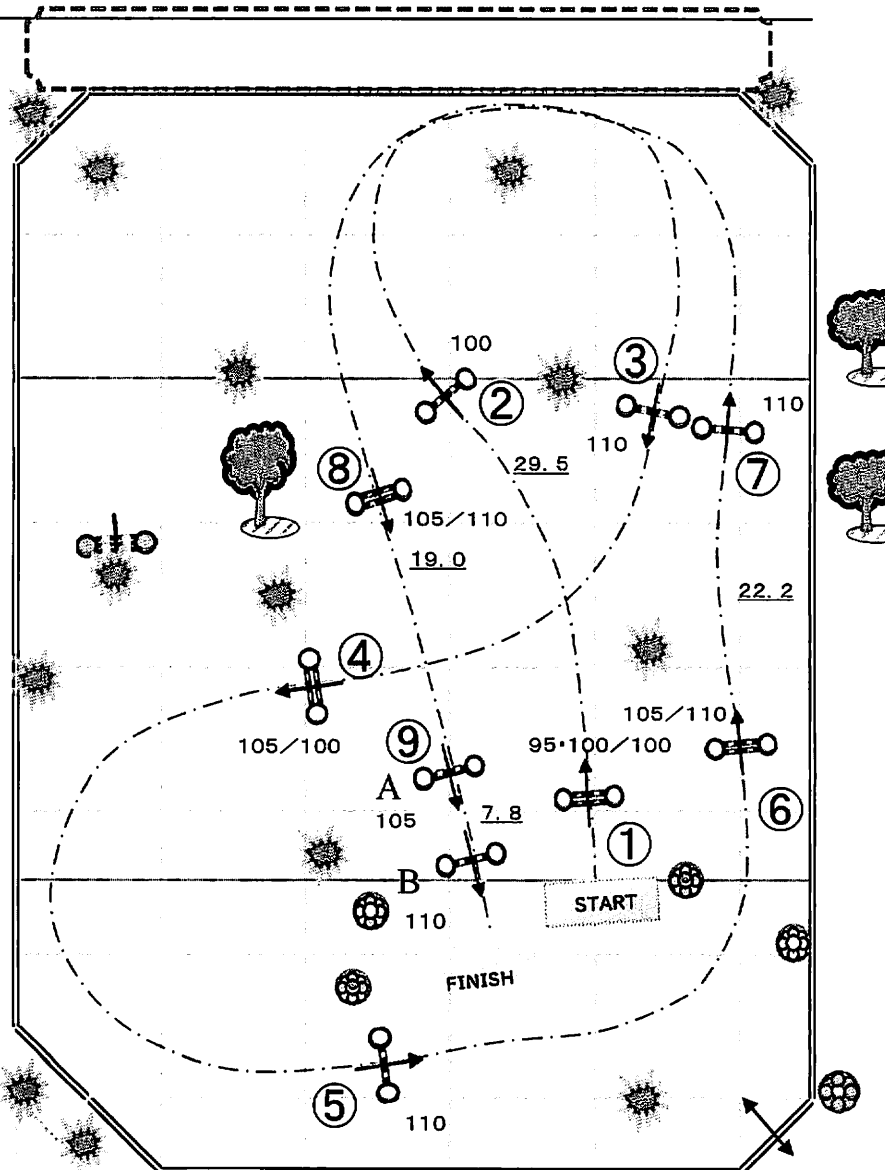

於 大阪府和泉市

杉谷馬事公苑

速度 350 m/分

全長 330 m

規定時間 57 秒

制限時間 114 秒

ジャンプオフ

障害個数 0

全長 m

規定時間 0 秒

制限時間 0 秒

COURSE DESIGN  
塚脇 直樹  
NAOKI  
T SUKAWAKI (JPN)

JUDGE

55x75m

NT Design