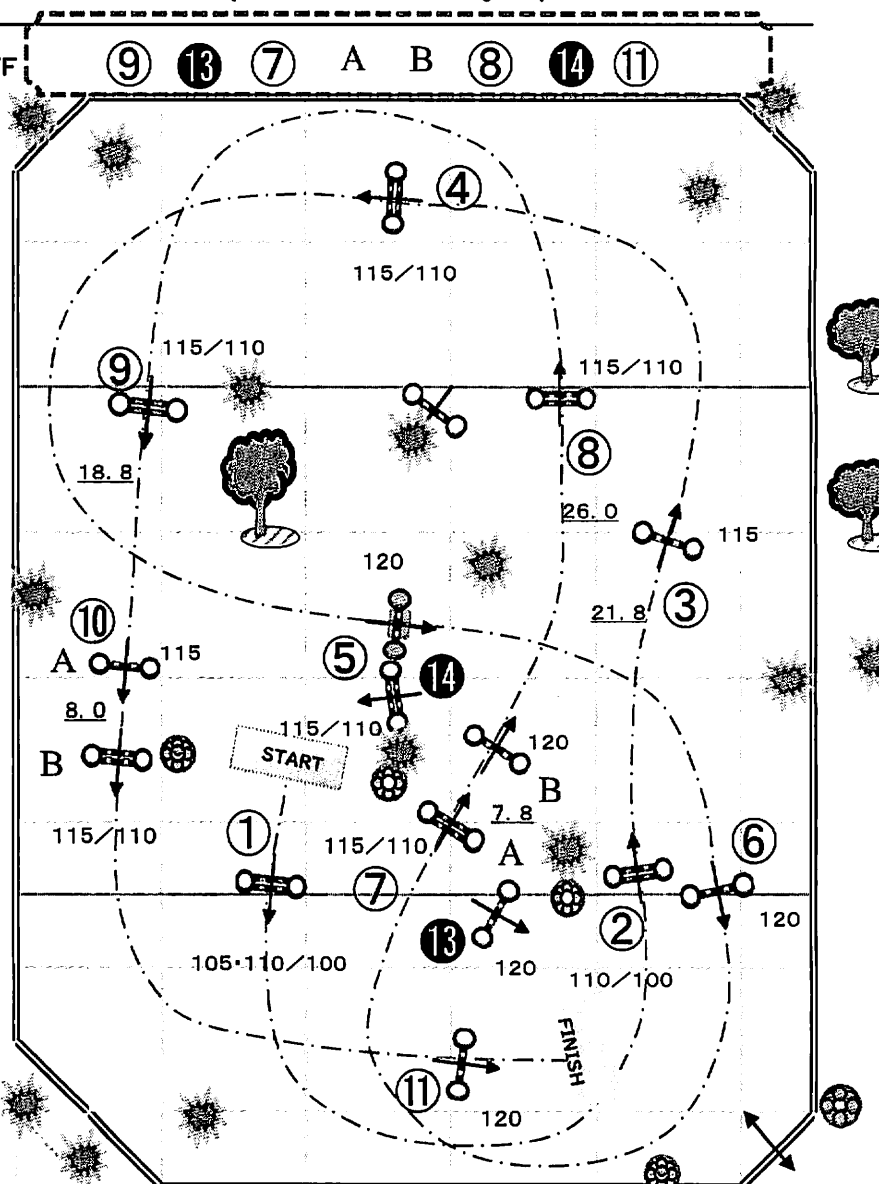

於 大阪府和泉市

杉谷馬事公苑

速度 350 m/分

全長 400 m

規定時間 69 秒

制限時間 138 秒

ジャンプオフ

障害个数 6

全長 280 m

規定時間 48 秒

制限時間 96 秒

COURSE DESIGN  
塚脇 直樹  
NAOKI  
T SUKAWAKI (JPN)

JUDGE  
55x75m  
NT Design