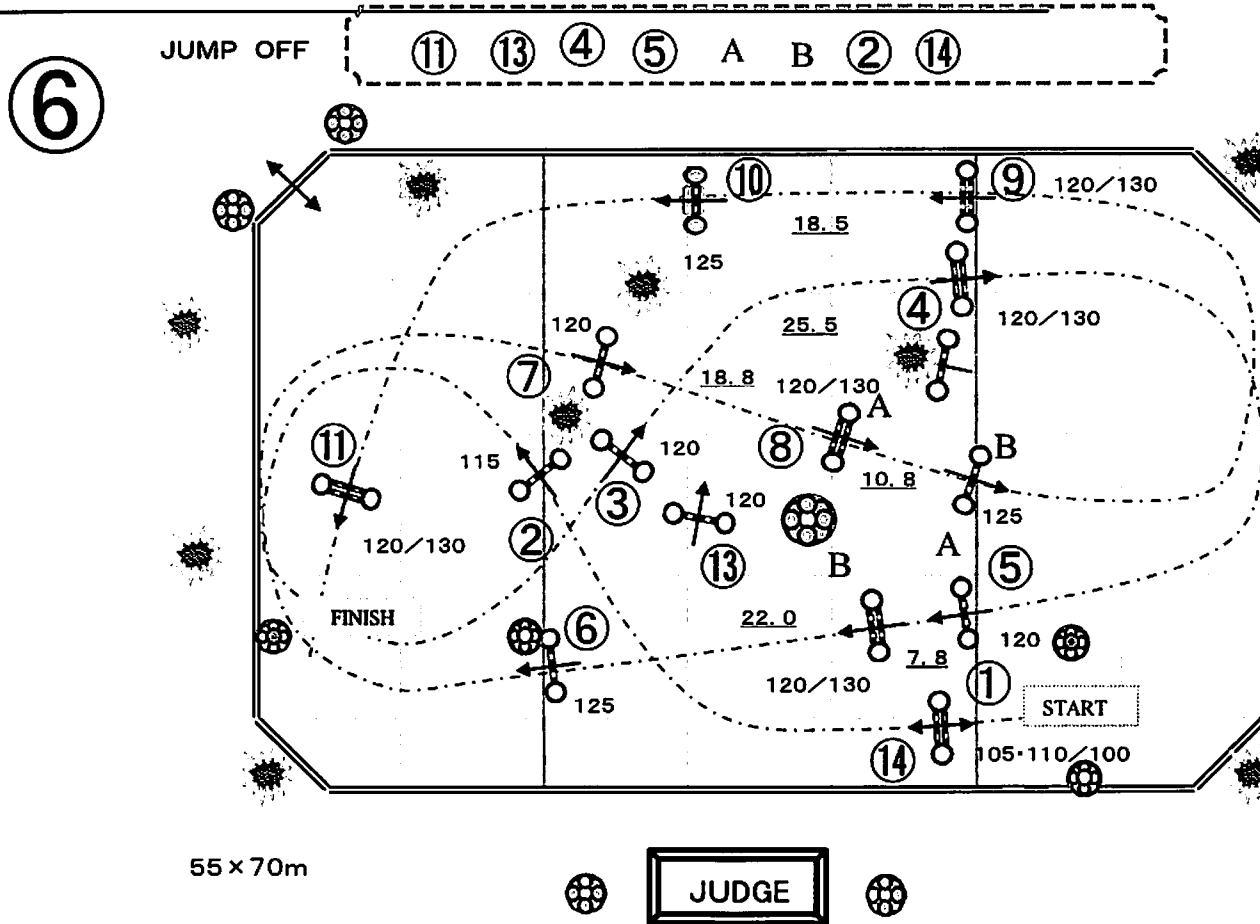

第74回国民体育大会近畿ブロック大会馬術競技 2019

令和元年 7月6日(土)

第 6 競技 成年女子 標準障害飛越競技

高さ 125cm

競技時間 : ~ :

於 奈良県 クレインオリンピックパーク

TABLE A F.E.I 238. 2. 2 Competition with one jump-off

11障害 13飛越