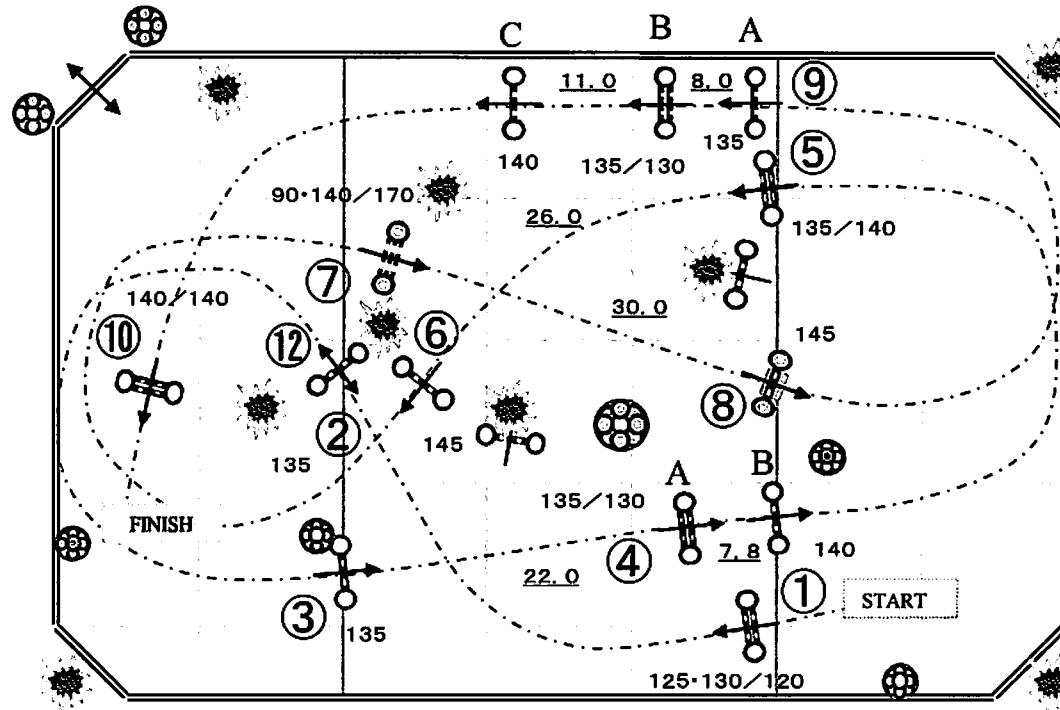

第74回国民体育大会近畿ブロック大会馬術競技 2019

令和元年 7月6日(土)

第 5 競技 成年男子 標準障害飛越競技

高さ 145cm

競技時間 : ~ :

於 奈良県 クレインオリンピックパーク

TABLE A F.E.I 238. 2. 2 Competition with one jump-off

10障害 13飛越

⑤

JUMP OFF

⑦ ⑧ ⑤ ⑥ ⑫ ④ A B

55 × 70m

JUDGE

速度 375 m/分

全長 410 m

規定時間 66 秒

制限時間 132 秒

ジャンプオフ

障害個数 6

全長 290 m

規定時間 47 秒

制限時間 94 秒

NT

COURSE DESIGN
塚脇 直樹
NAOKI TSUKAWAKI(JPN)