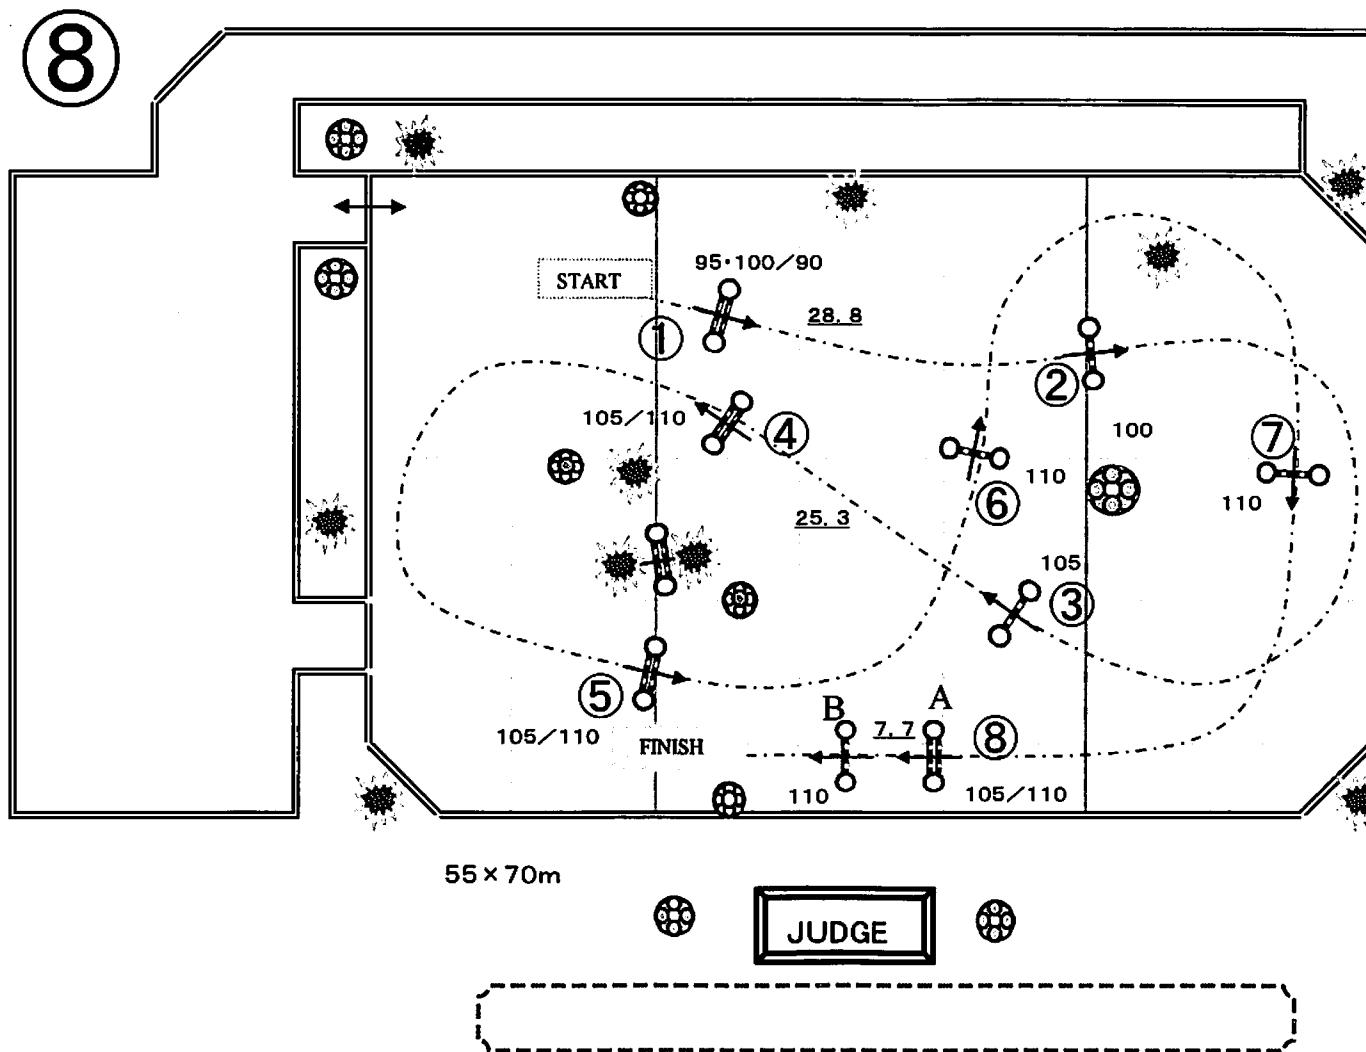

於 奈良県 クレインオリンピックパーク

速度 350 m/分

全長 330 m

規定時間 57 秒

制限時間 114 秒

ジャンプオフ

障害個数

全長 m