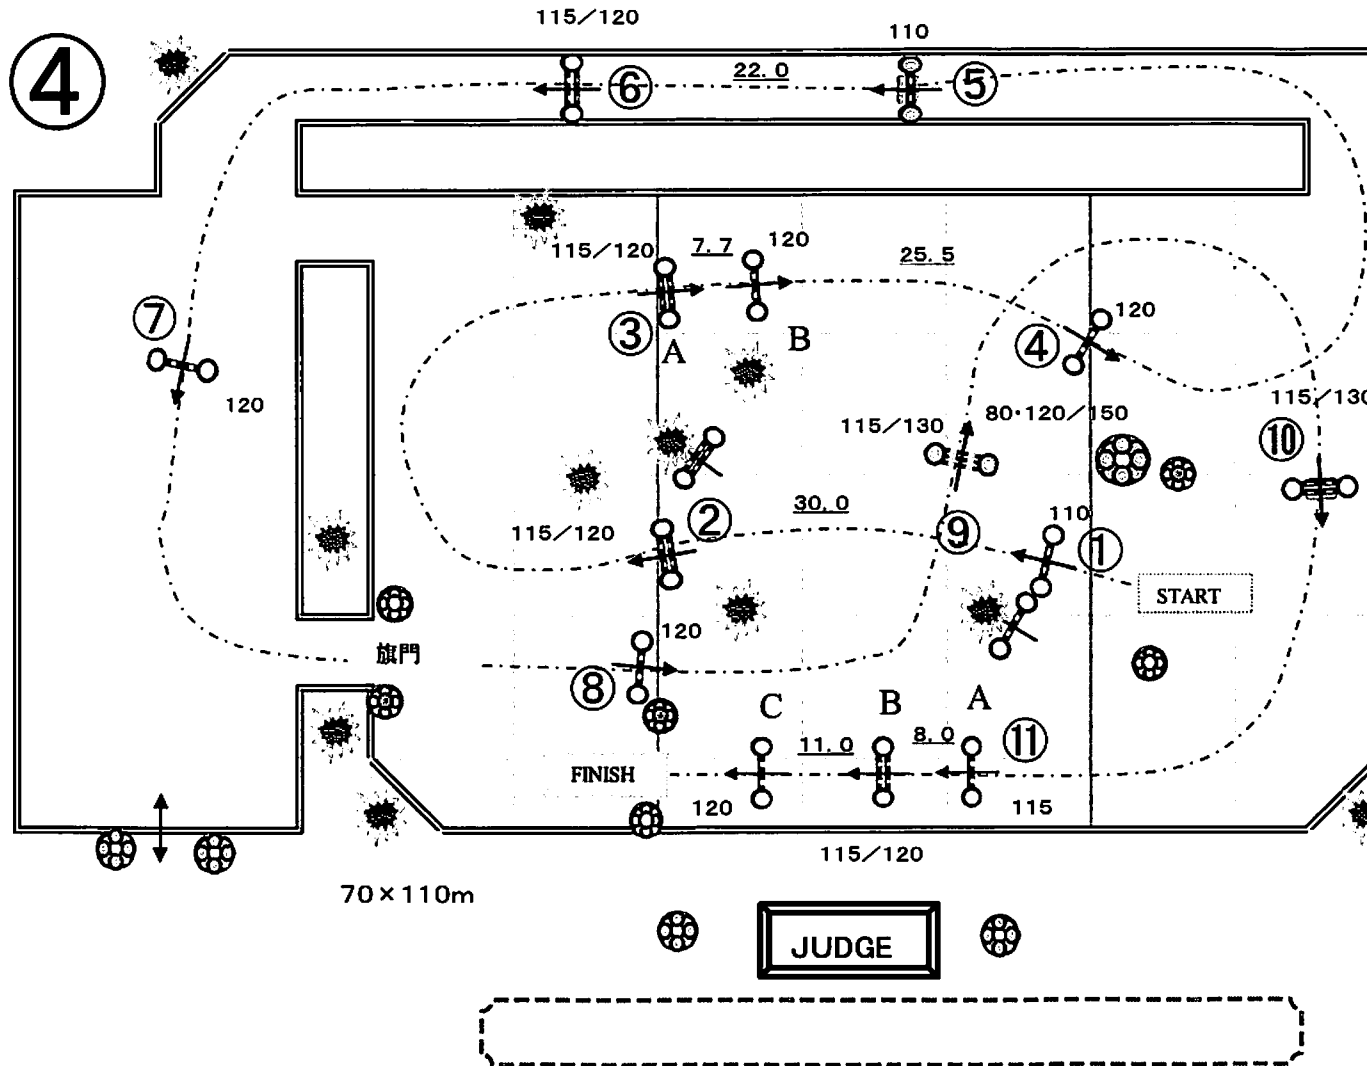

令和元年 7月7日(日)

第 4 競技-2 成年男子 国体総合馬術競技 障害飛越 高さ 120cm

競技時間 : ~ :

TABLE A

11障害 14飛越

於 奈良県 クレインオリンピックパーク

速度 350 m/分

全長 470 m