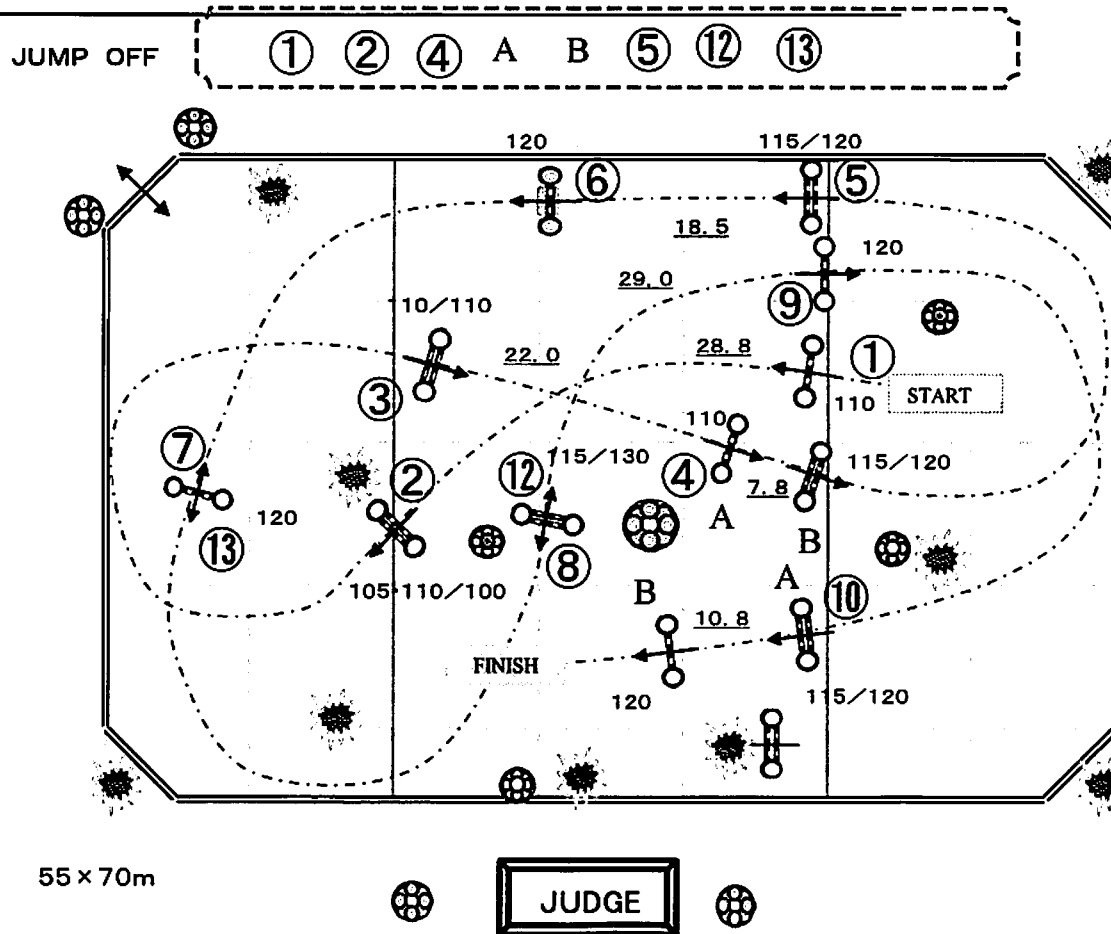

第74回国民体育大会近畿ブロック大会馬術競技 2019

令和元年 7月6日(土)

第 7 競技 少年 標準障害飛越競技

高さ 120cm

競技時間 : ~ :

於 奈良県 クレインオリンピックパーク

TABLE A F.E.I 238. 2. 2 Competition with one jump-off 10障害 12飛越

7

55 x 70m

速度 350 m/分

全長 380 m

規定時間 66 秒

制限時間 132 秒

ジャンプオフ

障害個数 6

全長 280 m

規定時間 48 秒

制限時間 96 秒

NT

COURSE DESIGN
塚脇 直樹
NAOKI TSUKAWAKI(JPN)