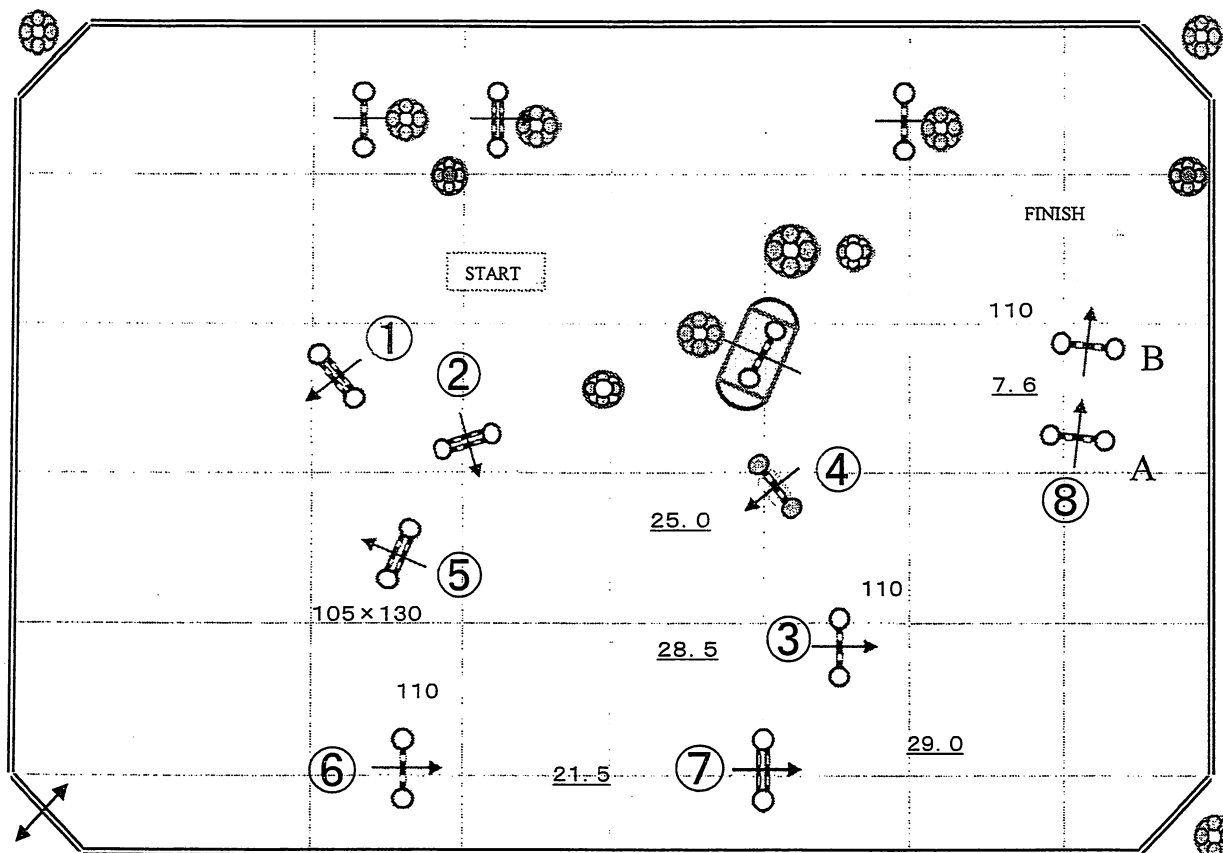

高さ 110cm、幅 140cm以内

競技時間 : ~ :

於 大阪府和泉市 杉谷馬事公苑

TABLE A

8障害 9飛越

速度 350 m/分

全長 320 m

規定時間 55 秒

制限時間 110 秒

1 落下 秒

ジャンプオフ

障害個数

全長 m

規定時間 0 秒

制限時間 0 秒

NT

COURSE DESIGN
塚脇 直樹

JUDGE

55×80

高さ・幅の表示のないものは、
最大のものより5cm～15cm小さくする。