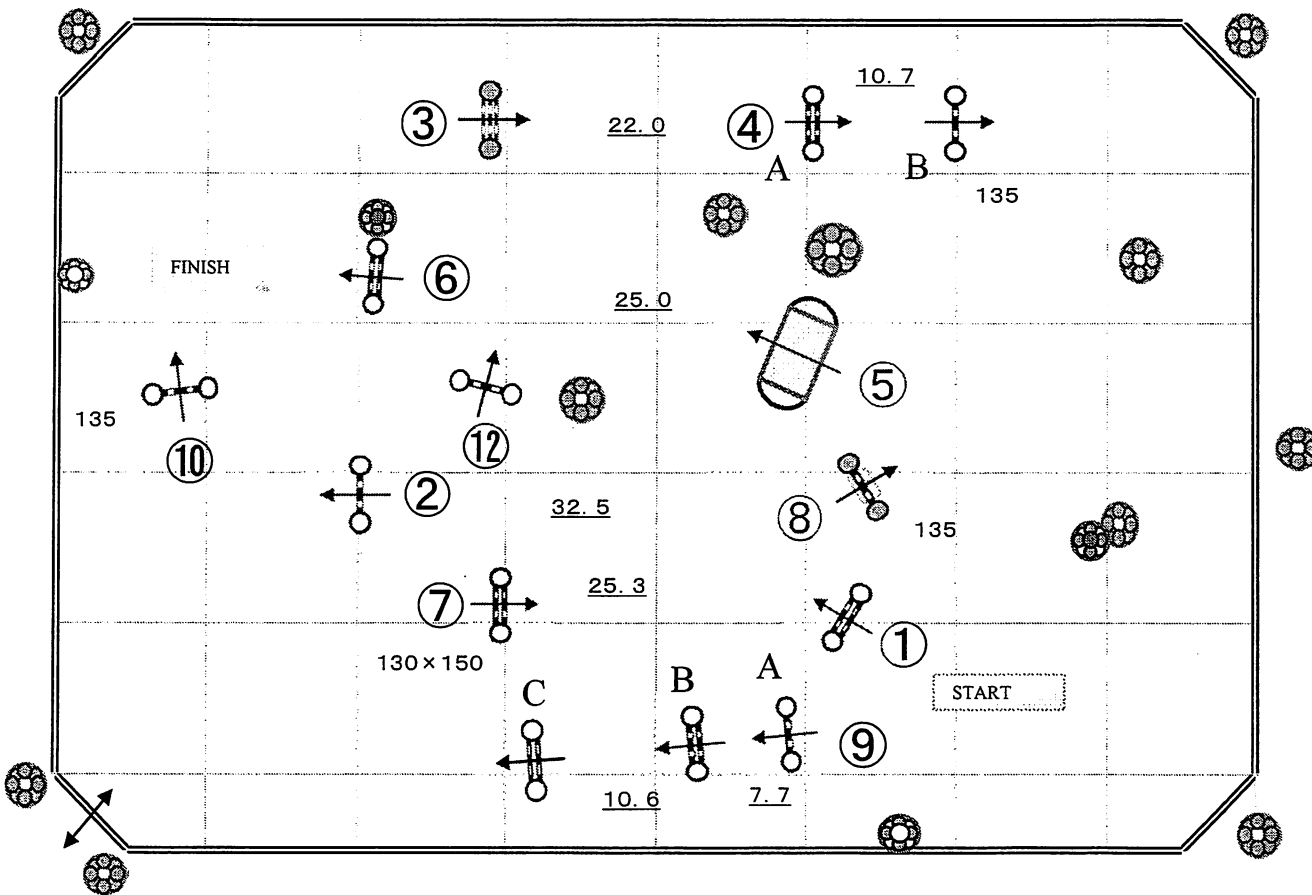

制限時間 142 秒

1落下 秒

ジャンプオフ

障害個数 6

全長 280 m

規定時間 48 秒

制限時間 96 秒

COURSE DESIGN
塚脇 直樹

JUDGE

55 × 80

高さ・幅の表示のないものは、
最大のものより5cm~15cm小さくする。

ジャンプオフ ⑦ ⑧ ① ② ⑫ ④A ④B

第 67 回 国民体育大会 近畿ブロック大会 馬術競技 2012

平成24年 7月7日(土)

第 6 競技 成年女子 標準障害飛越競技 高さ 120cm、幅 140cm以内

競技時間 : ~ :