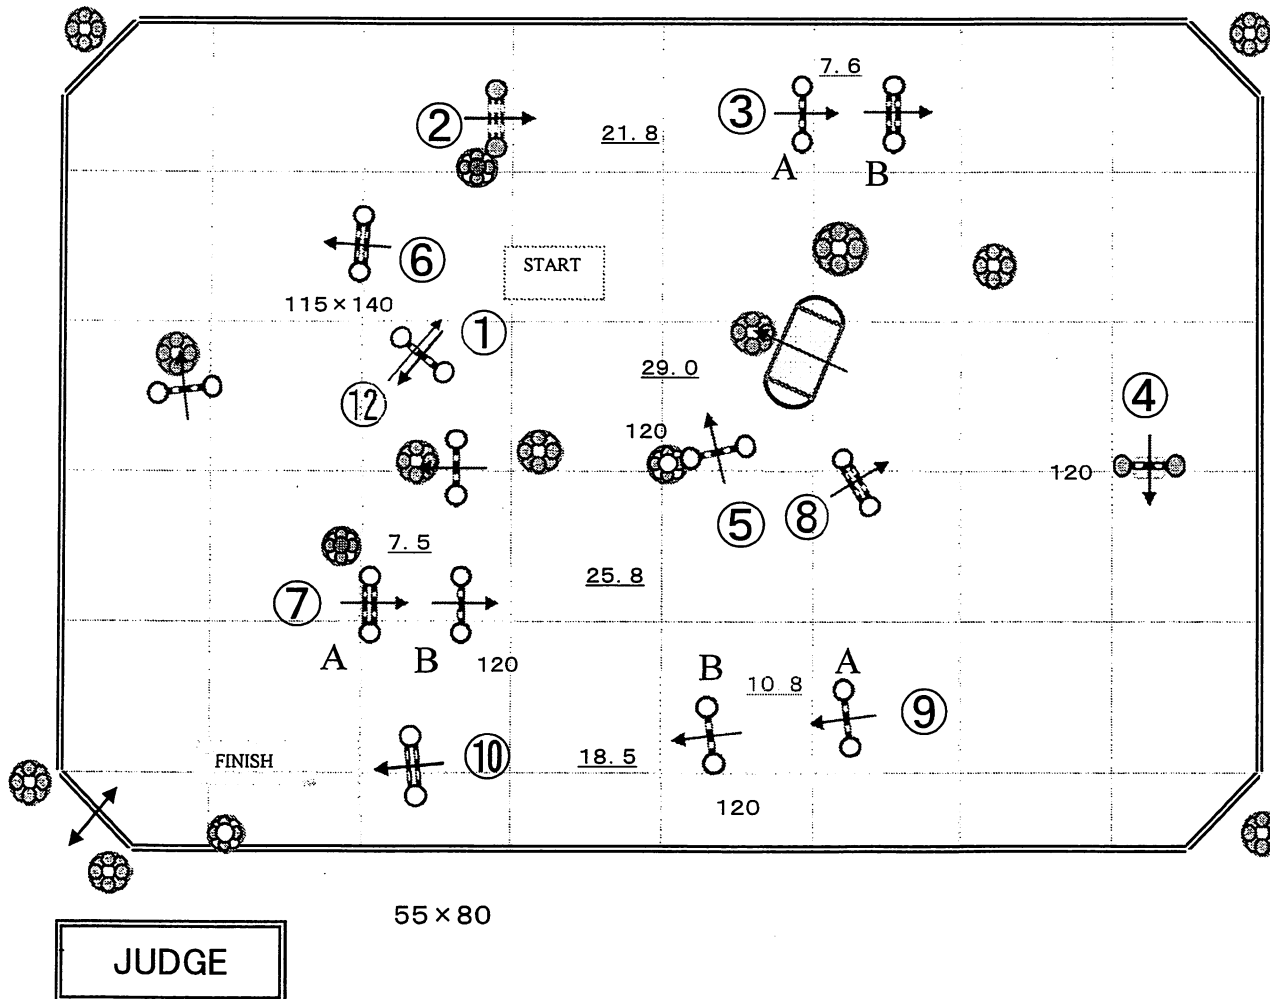

ジャンプオフ

障害個数 6

全長 280 m

規定時間 48 秒

制限時間 96 秒

NT

COURSE DESIGN
塚脇 直樹

高さ・幅の表示のないものは、
最大のものより5cm~15cm小さくする。