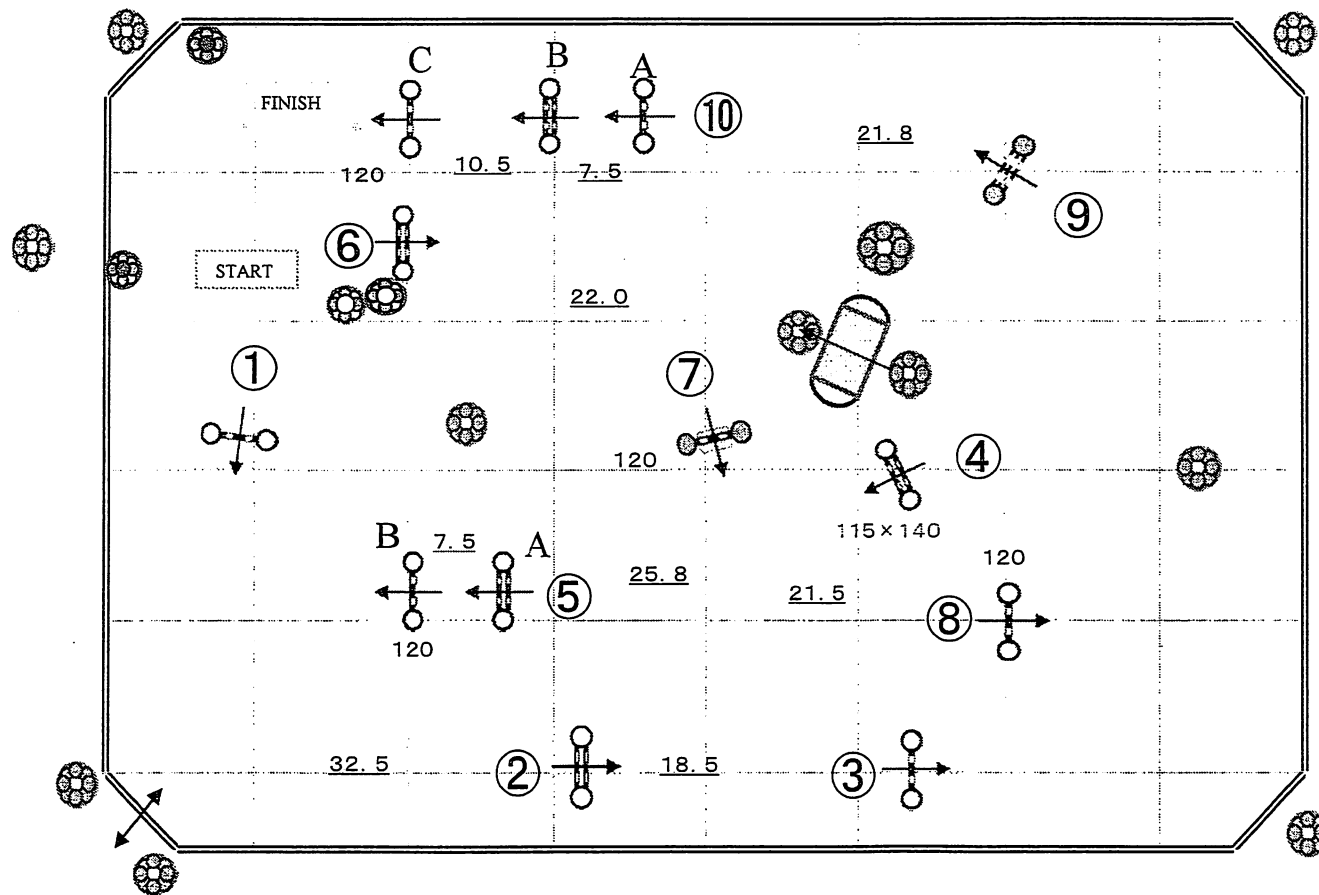

第 67 回 国民体育大会 近畿ブロック大会 馬術競技 2012

平成24年 7月7日(土)

第 7 競技 少年 標準障害飛越競技

高さ 120cm、幅 140cm以内

F.E.I 238. 2. 2 Competition with one jump-off

10障害 13飛越

競技時間 : ~ :

於 大阪府和泉市 杉谷馬事公苑

速度 350 m/分

全長 400 m

規定時間 69 秒

制限時間 138 秒

1落下 秒

ジャンプオフ

障害個数 6

全長 280 m

規定時間 48 秒

制限時間 96 秒

JUDGE

55 × 80

NT

COURSE DESIGN
塚脇 直樹

高さ・幅の表示のないものは、
最大のものより5cm~15cm小さくする。

ジャンプオフ ⑧ ④ ⑤B ⑦ ⑨ ⑩B ⑩C