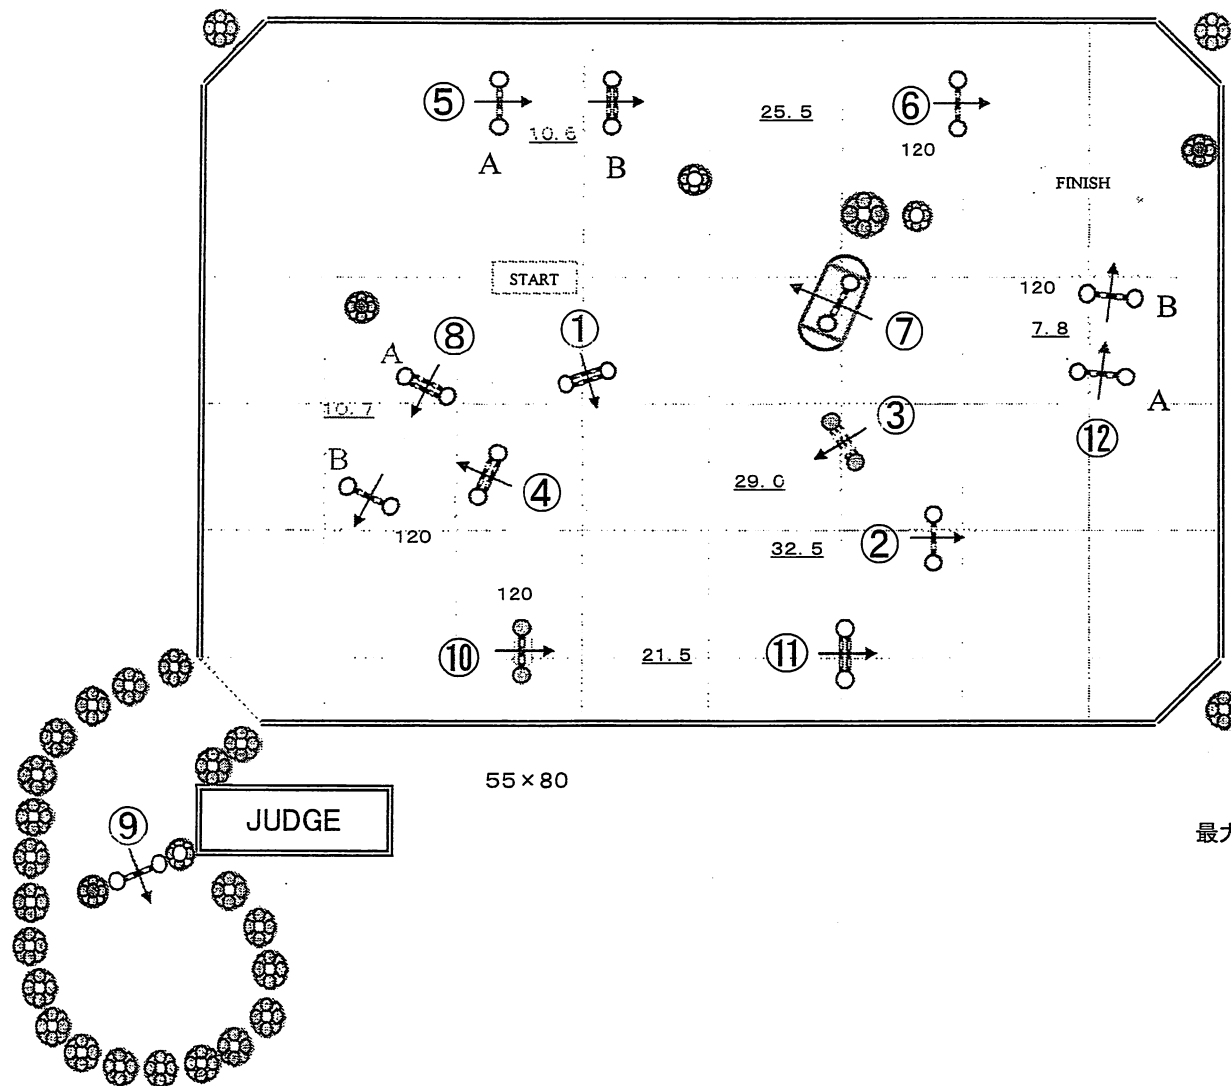

第 67 回 国民体育大会 近畿ブロック大会 馬術競技 2012

平成24年 7月8日(日)

第 4-2 競技 成年男子 国体総合馬術競技(障害)高さ 120cm、幅 140cm以内

競技時間 : ~ :

於 大阪府和泉市 杉谷馬事公苑

TABLE A

12障害 15飛越

速度 350 m/分

全長 480 m

規定時間 83 秒

制限時間 166 秒

1落下 秒

ジャンプオフ

障害個数

全長 m

規定時間 0 秒

制限時間 0 秒

NT

COURSE DESIGN
塚脇 直樹

高さ・幅の表示のないものは、
最大のものより5cm~15cm小さくする。