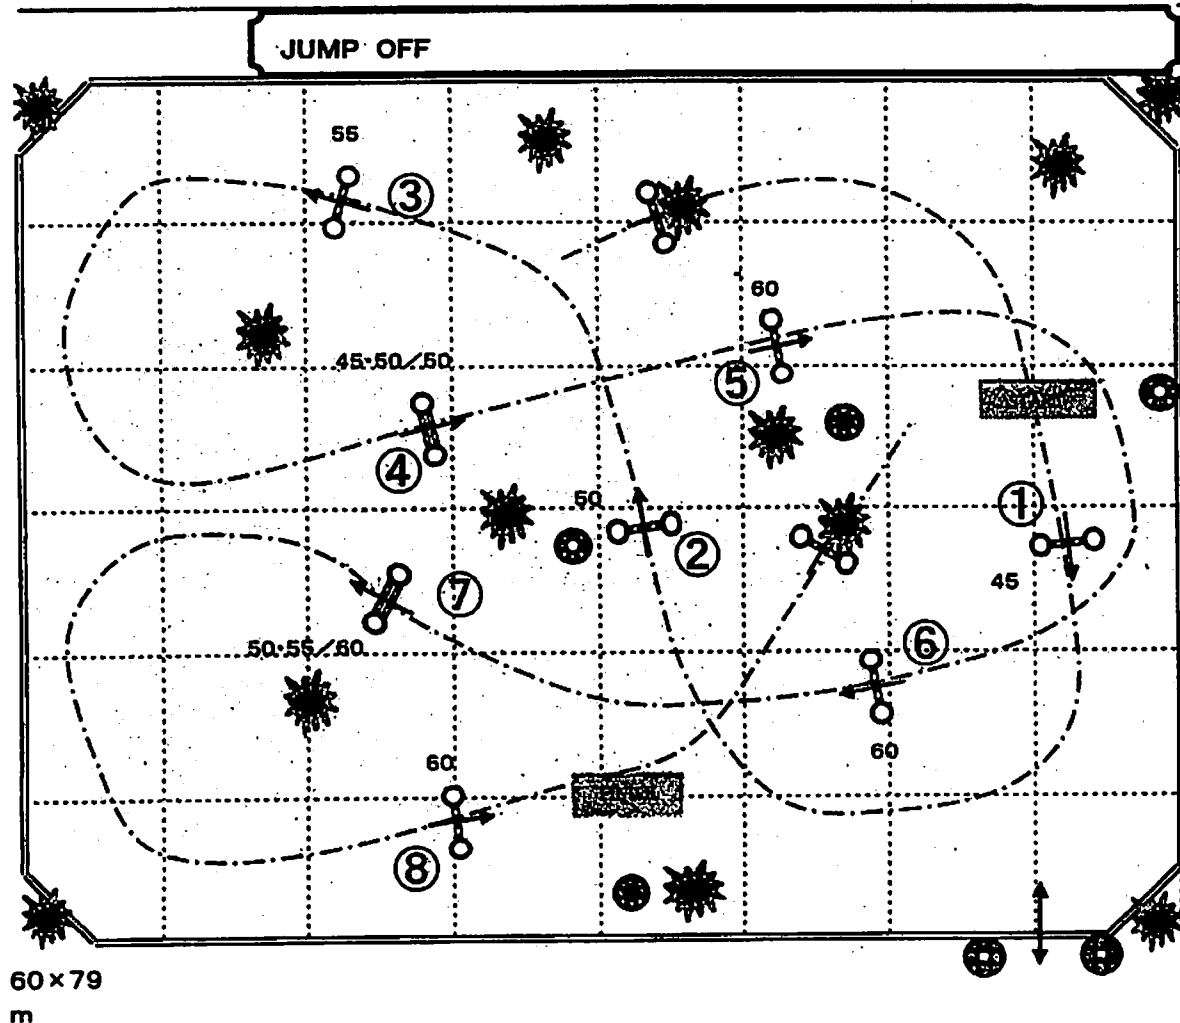

第53回 淀馬術大会 2017

第 8 競技 ノービス 障害飛越競技 高さ 60cm

ローカル 基準タイム

8障害 8飛越

平成29年4月2日(日)

競技時間 : ~ :

於 京都府 JRA京都競馬場乗馬センター

60×79
m

8

速度 m/分

全長 m

規定時間 #### 秒

制限時間 #### 秒

ジャンプオフ

障害個数

全長 m

規定時間 #### 秒

制限時間 #### 秒

JUDGE

NT

COURSE DESIGN ●
塚脇 直樹
NAOKI TSUKAWAKI(JPN)