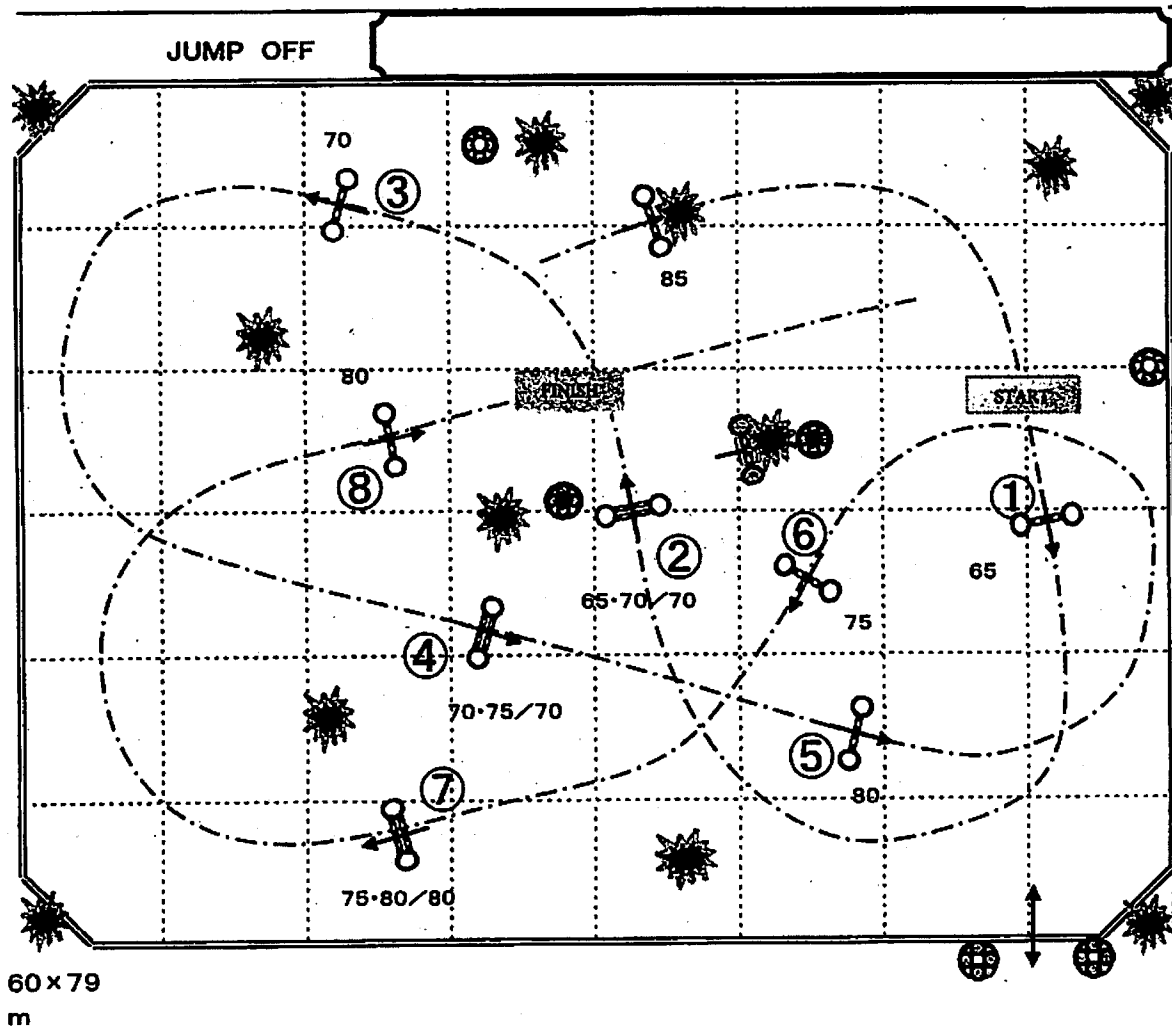

第53回 淀馬術大会 2017

第 4 競技 L級C 障害飛越競技 高さ 80cm

TABLE A F.E.I 238. 2. 1 Competition against the clock 8障害 8飛越

平成29年4月2日(日)

競技時間 : ~ :

於 京都府 JRA京都競馬場乗馬センター

④

速度 350 m/分