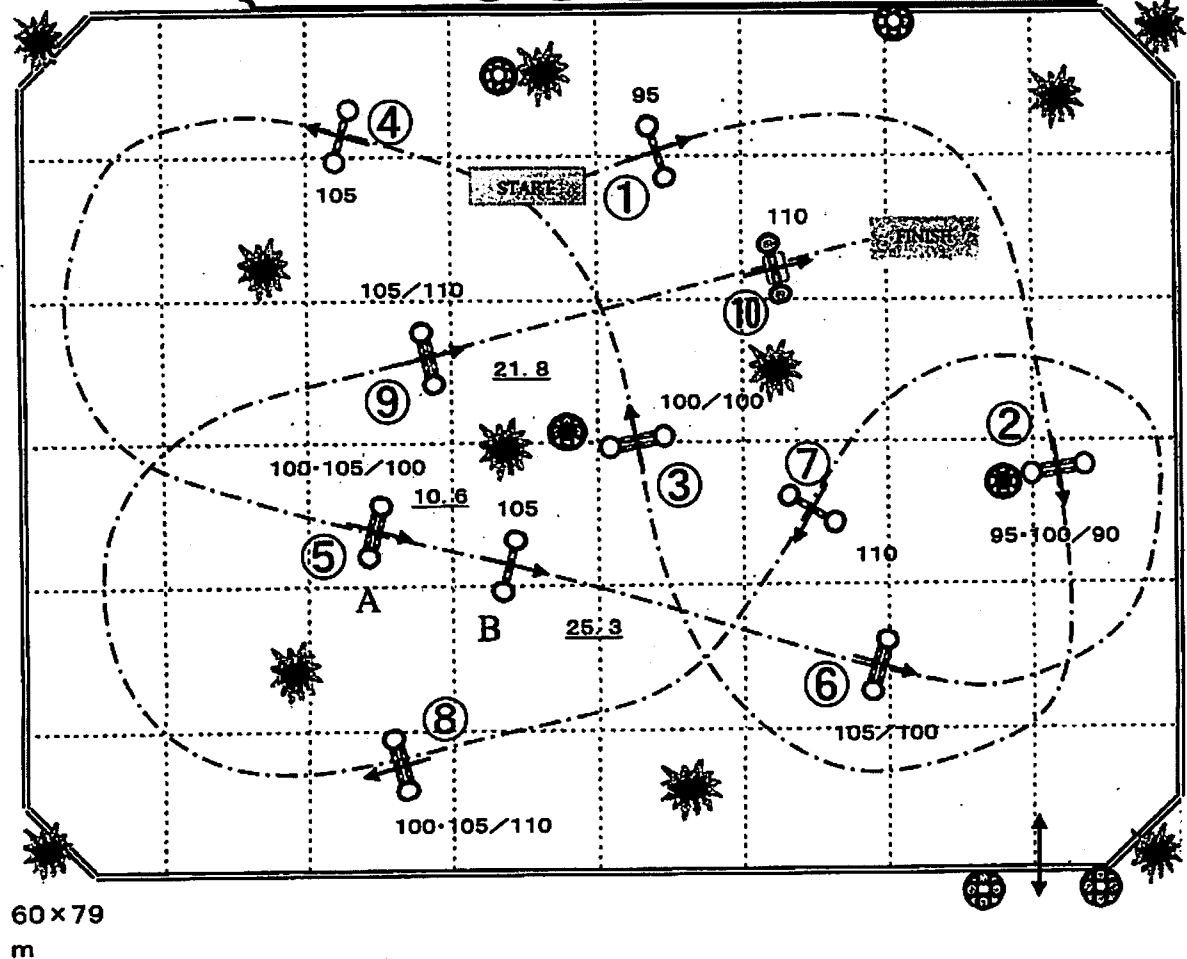

第 6 競技 中障害飛越 D

高さ 110cm以内

TABLE A F.E.I 238. 2. 2 Competition with one jump-off

10障害 11飛越

平成29年4月2日(日)

競技時間 : ~ :

於 京都府 JRA京都競馬場乗馬センター

JUMP OFF (7) (8) (5) A B (4) (9) (10)