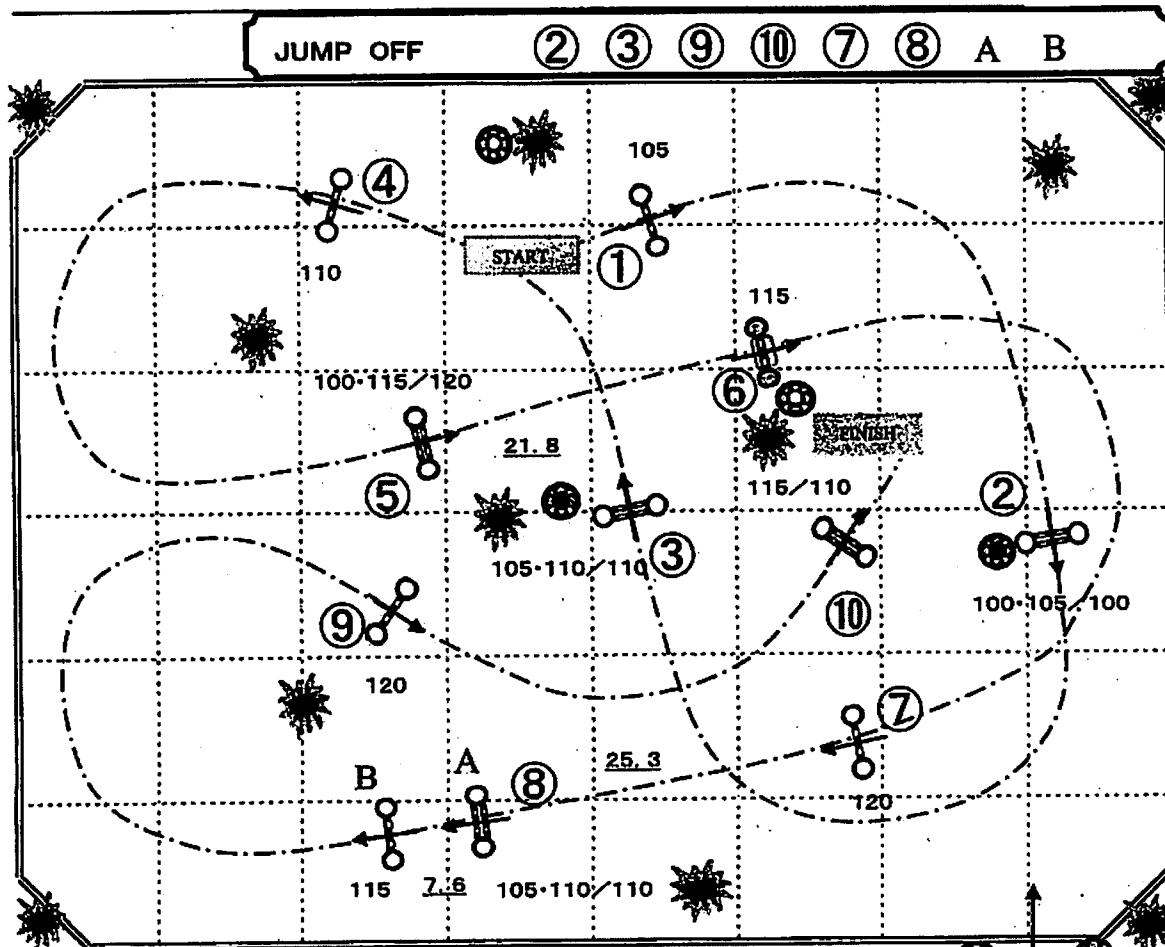

第53回 淀馬術大会 2017

第 7 競技 中障害飛越 C

高さ 120cm以内

平成29年4月2日(日)

競技時間 : ~ :

TABLE A F.E.I 238. 2. 2 Competition with one jump-off

10障害 11飛越

於 京都府 JRA京都競馬場乗馬センター

60x79
m

7

速度 350 m/分

全長 420 m

規定時間 72 秒

制限時間 144 秒

ジャンプオフ

障害個数 6