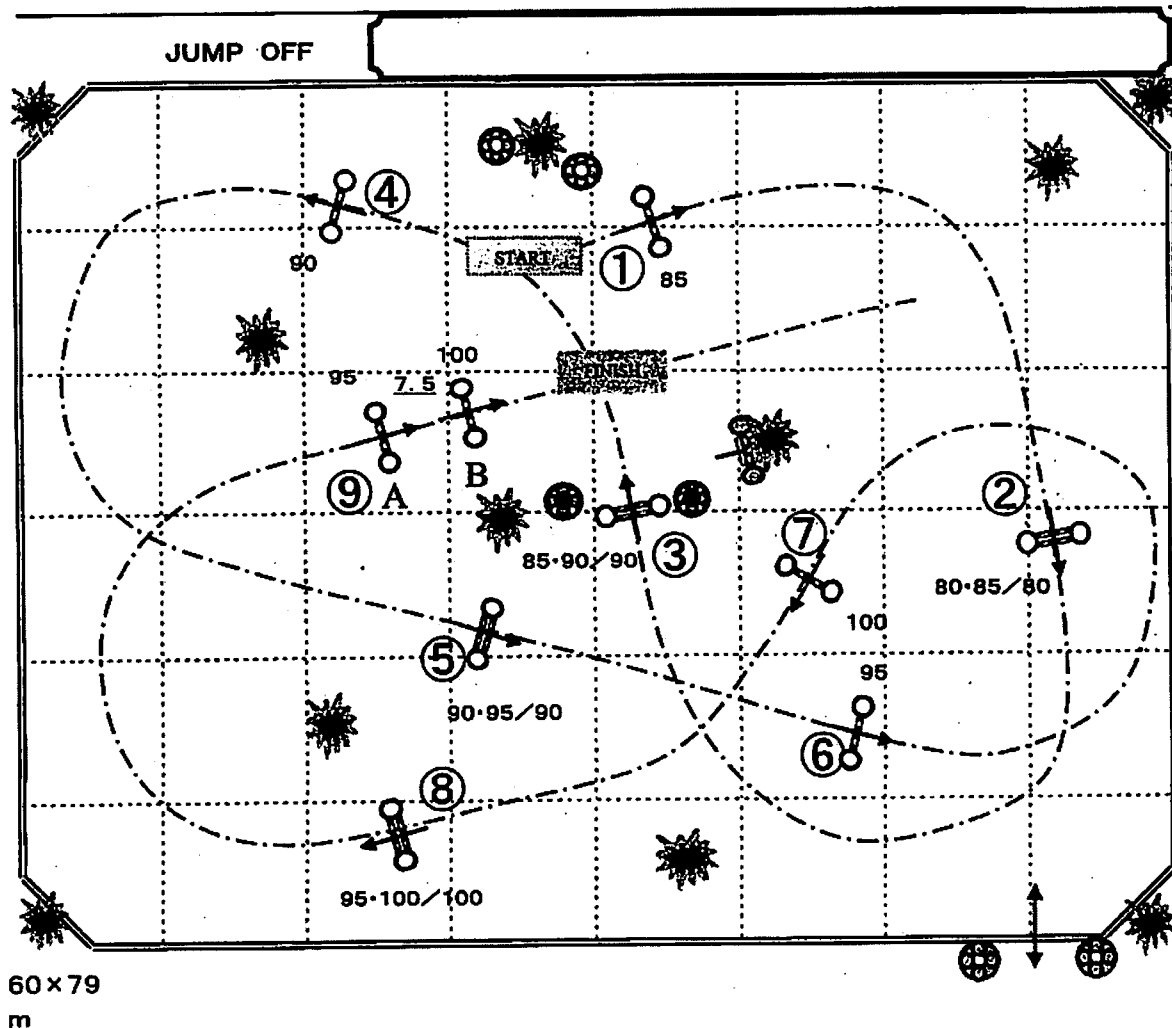

於 京都府 JRA京都競馬場乗馬センター

60×79
m

5

速度 350 m/分

全長 420 m

規定時間 72 秒

制限時間 144 秒

ジャンプオフ