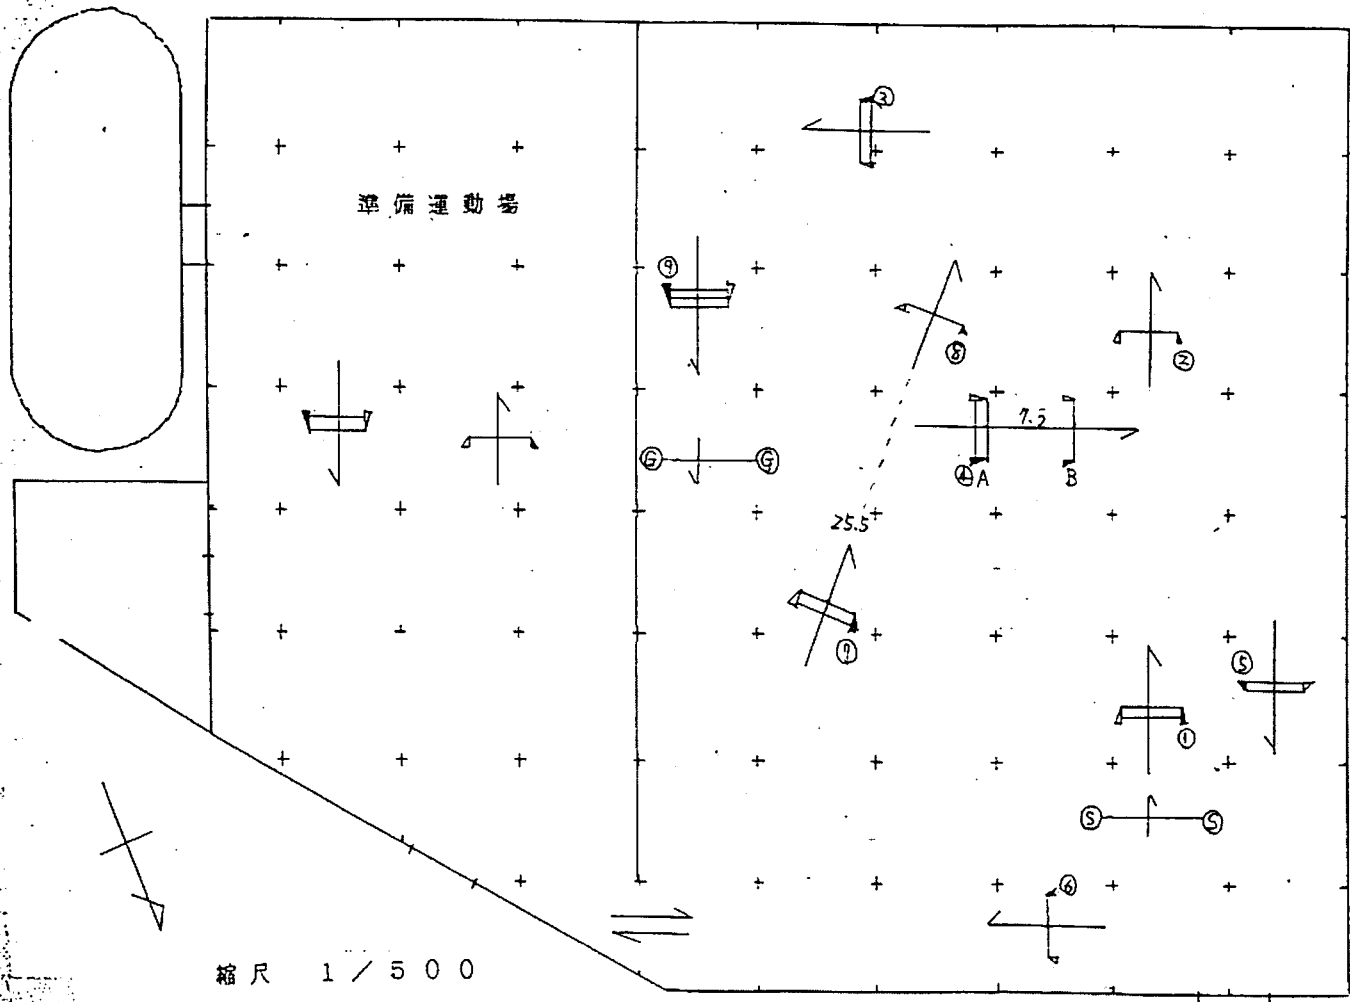

コースビルダー用

競技会名 5大都市体育大会 馬術競技	平成 5年 7月18日 場所 JRA京都競馬場 馬術競技場	種目名 ①	全長 380m 分速 350m 規定タイム 65秒 制限タイム 130秒
--------------------------	-------------------------------------	----------	---

基準表	ジャンプ打経路	全長 規定タイム	分速 秒	制限タイム 秒
-----	---------	-------------	---------	------------

縮尺 1 / 500

単位 : m

観客席 審判席

NO.	障害名	高さ cm	幅 cm
1	オクサー	80×80	100
2	垂直	90	
3	オクサー	90×95	100
4 A	オクサー (JRA型)	95×95	110
B	垂直	95	
5	城壁	100	
6	垂直	90	
7	レンガ	100	
8	垂直	100	
9	三段	80×90×100	130
決勝戦は10cmUP			

コースデザイナー 高宮 輝千代
コースデザイナー補 塚脇 直樹