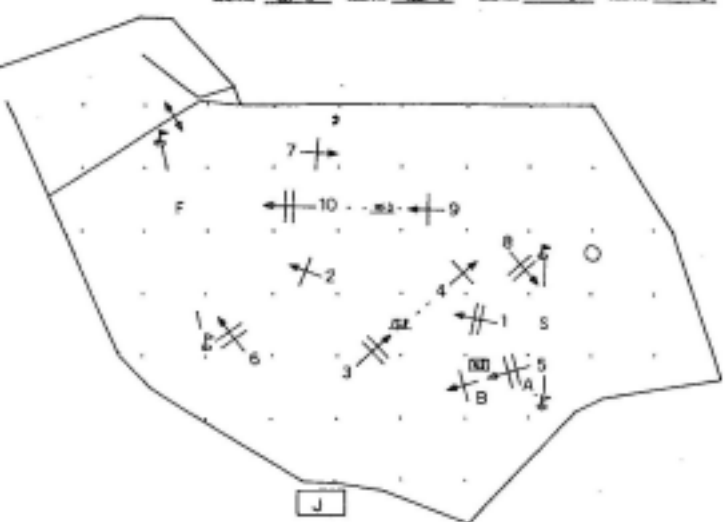

山形県立山形高等学校
山形県立山形高等学校

No.	選手名	高さ	背
1	投手	x	
2	捕手	x	
3	投手	x	
4	捕手	x	
6A	投手	x	
8,8	捕手	x	
4,8	捕手	x	
7	投手	x	
9	投手	x	
9	捕手	x	
10	投手	x