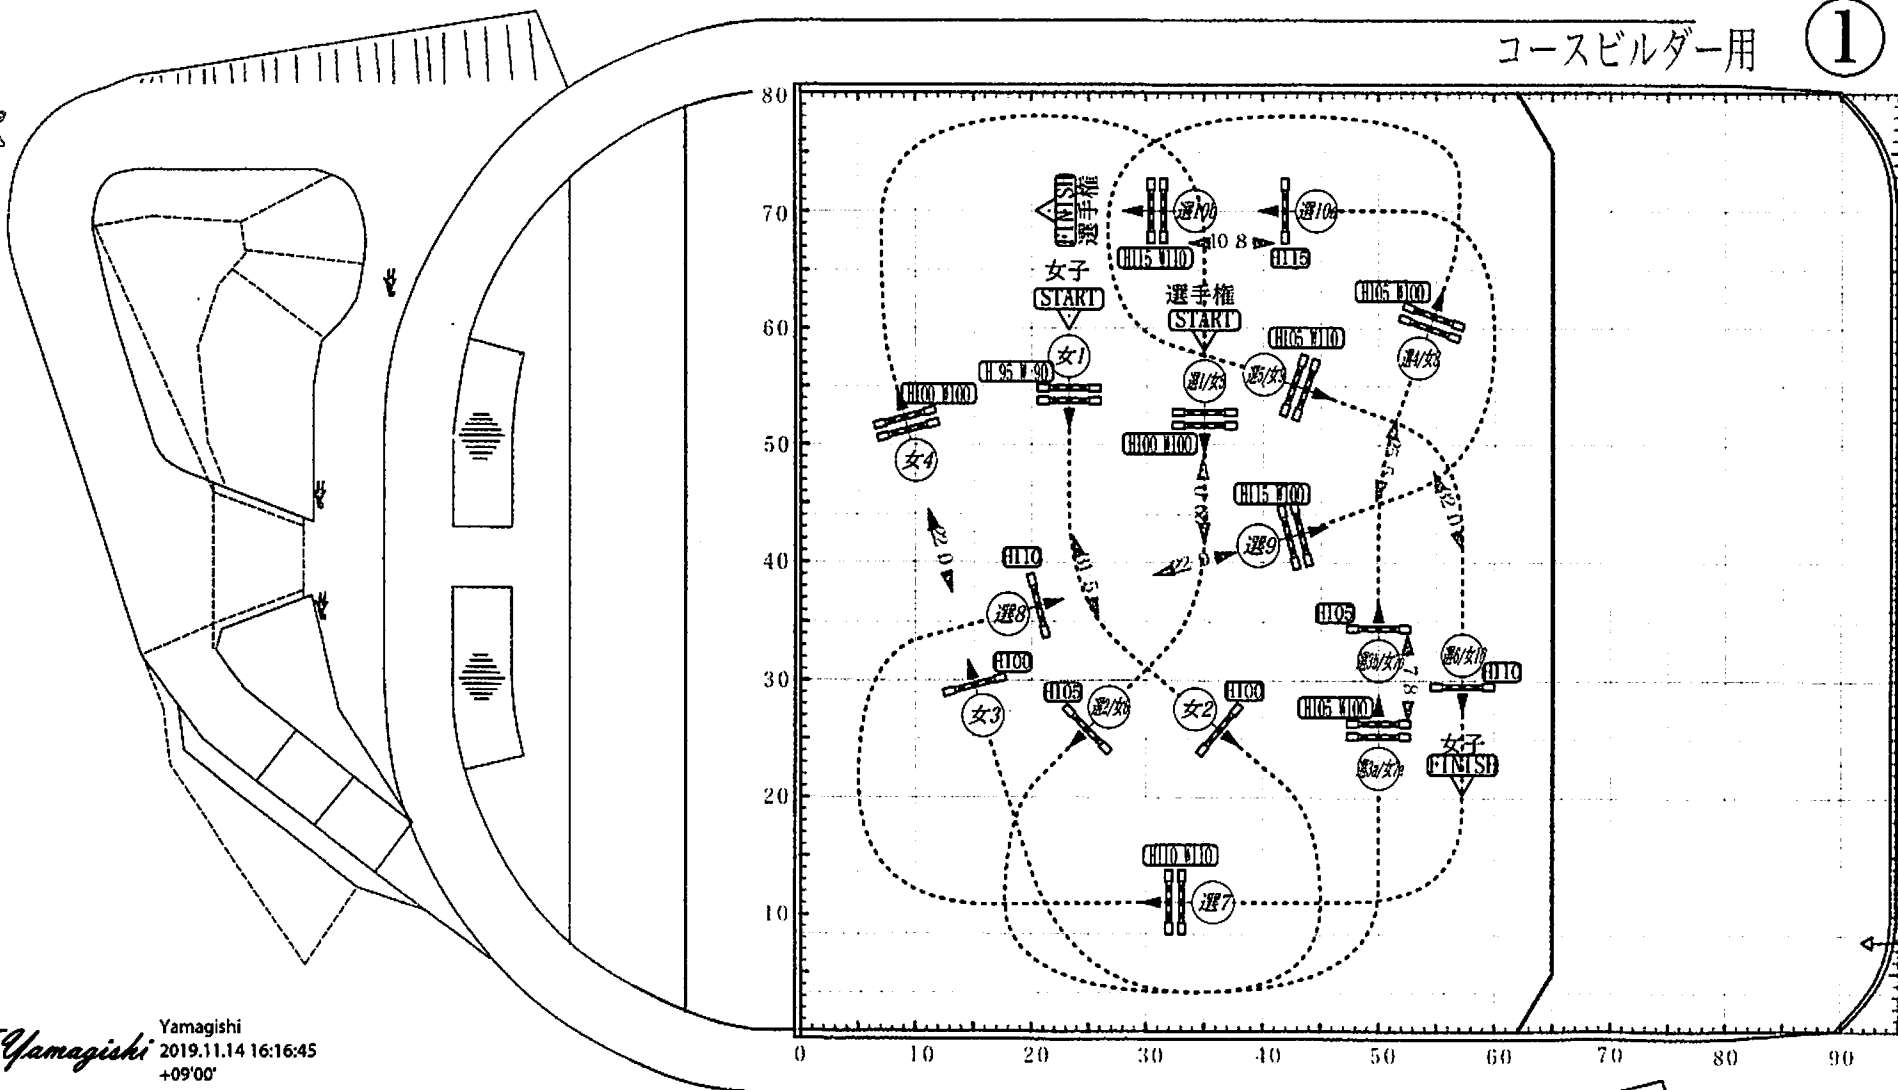

①-2

大会名：第91回 全日本学生馬術選手権大会：第55回 全日本学生馬術女子選手権大会

第 競技
競技名：準決勝, 決勝

基準表：FEI-A 238

経路全長 選390m/女410m 規定時間 71/67秒 1落下 -秒

制限時間 134秒 速度 350m/分

ジャンプオフ 基準表： 使用障害：

経路全長 m 規定時間 秒

制限時間 秒 速度 m/分

コースデザイナー：山岸達彦

日時：2019年11月16日(日) : ~ :

場所：御殿場馬術競技場

コースビルダー用

①

J. Yamagishi
Yamagishi
2019.11.14 16:16:45
+09'00'

JURY