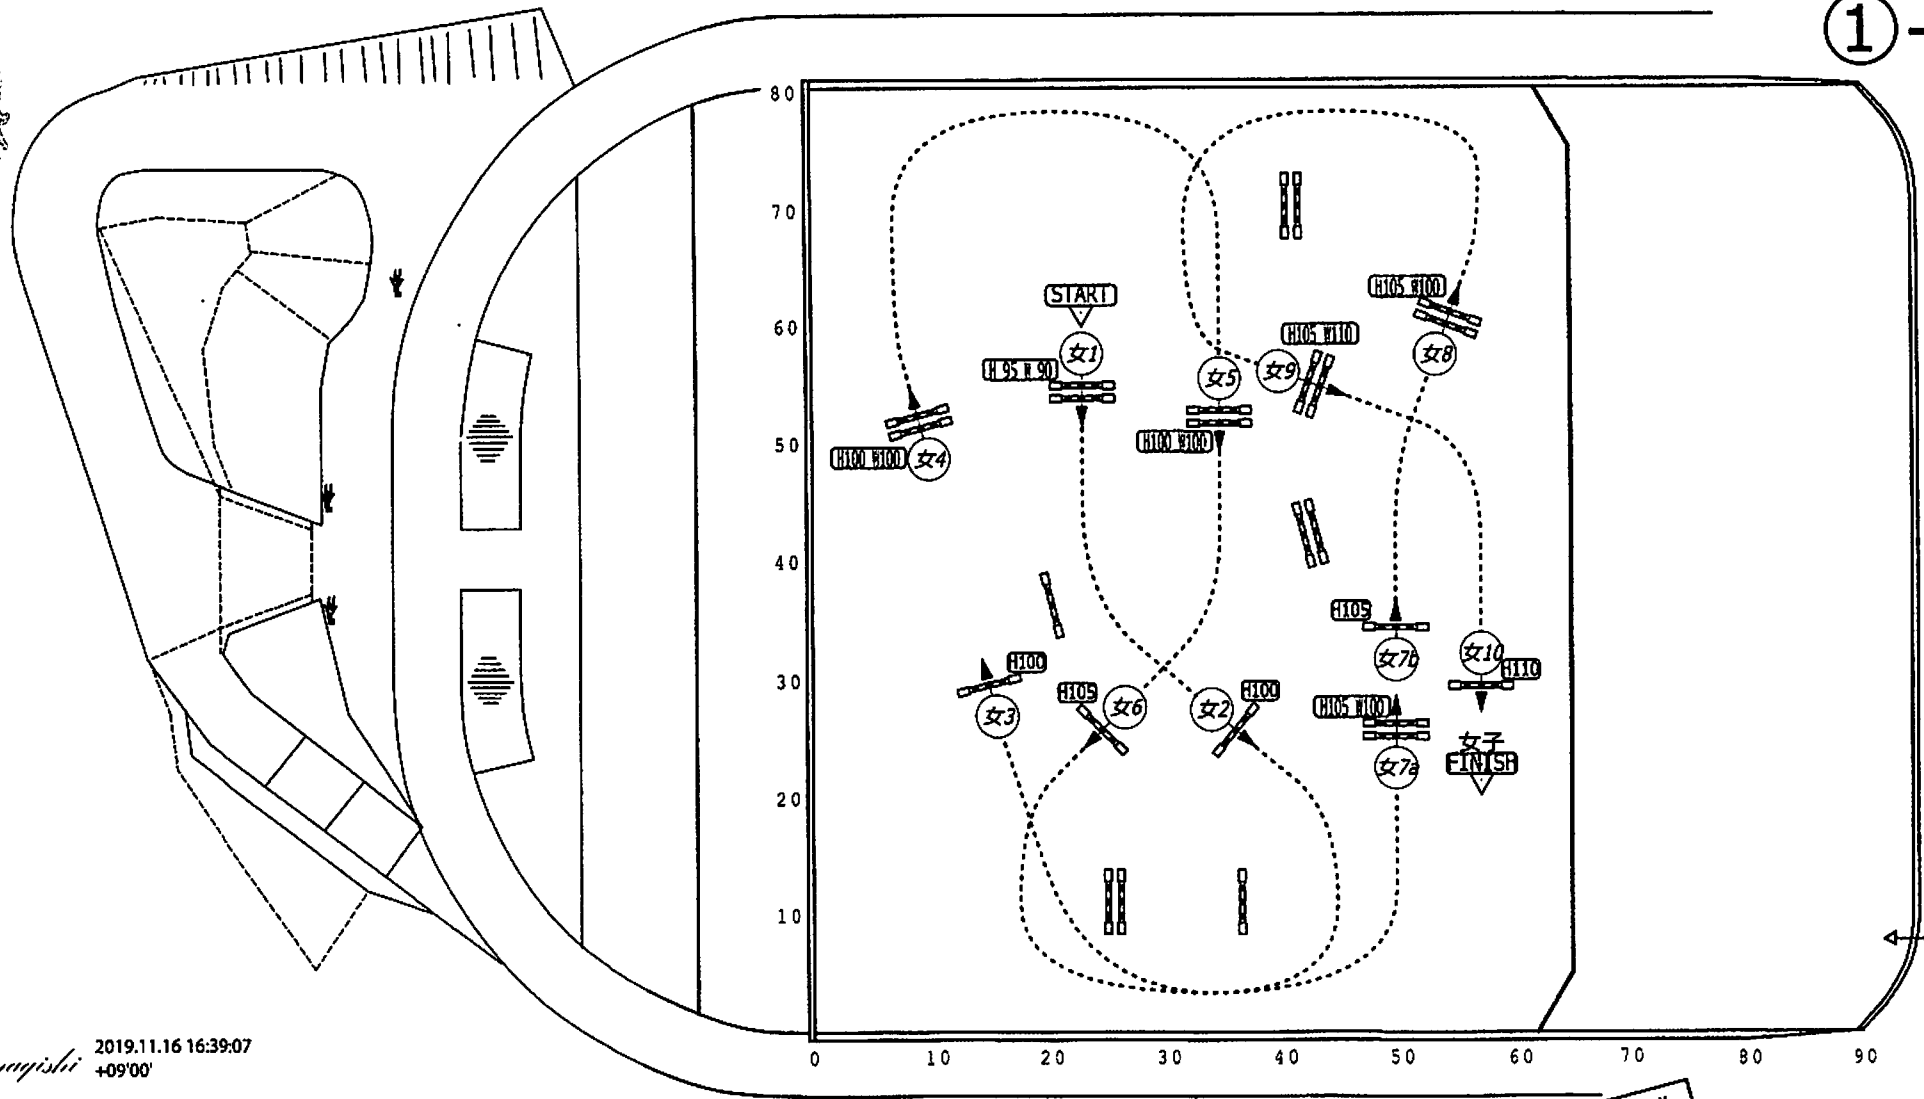

大会名：第91回 全日本学生馬術選手権大会：第55回 全日本学生馬術女子選手権大会

第 競技
 競技名：選手権準決勝, 決勝

基準表：FEI- A 238		
経路全長 400m	規定時間 69秒	1落下 -秒
制限時間 138秒	速度 350m/分	

ジャンプオフ 基準表：	使用障害：
経路全長 m	規定時間 秒
制限時間 秒	速度 m/分

コースデザイナー：山岸達彦
 日時：2019年11月16日(日) : ~ :
 場所：御殿場馬術競技場

①-1

大会名：第91回 全日本学生馬術選手権大会：第55回 全日本学生馬術女子選手権大会

第 競技
競技名：女子選手権準決勝, 決勝

基準表：FEI- A 238		
経路全長 400m	規定時間 69秒	1落下 -秒
制限時間 138秒	速度 350m/分	

ジャンプオフ 基準表:	使用障害:
経路全長 m	規定時間 秒
制限時間 秒	速度 m/分

コースデザイナー：山岸達彦
日時：2019年11月16日(日) : ~ :
場所：御殿場馬術競技場

①-2

大会名：第91回 全日本学生馬術選手権大会：第55回 全日本学生馬術女子選手権大会

第 競技
競技名：準決勝, 決勝

基準表：FEI-A 238

経路全長 選390m/女410m 規定時間 71/67秒 1落下 -秒

制限時間 134秒 速度 350m/分

ジャンプオフ 基準表： 使用障害：

経路全長 m 規定時間 秒

制限時間 秒 速度 m/分

コースデザイナー：山岸達彦

日時：2019年11月16日(日) : ~ :

場所：御殿場馬術競技場

コースビルダー用

①

J. Yamagishi
Yamagishi
2019.11.14 16:16:45
+09'00'

JURY