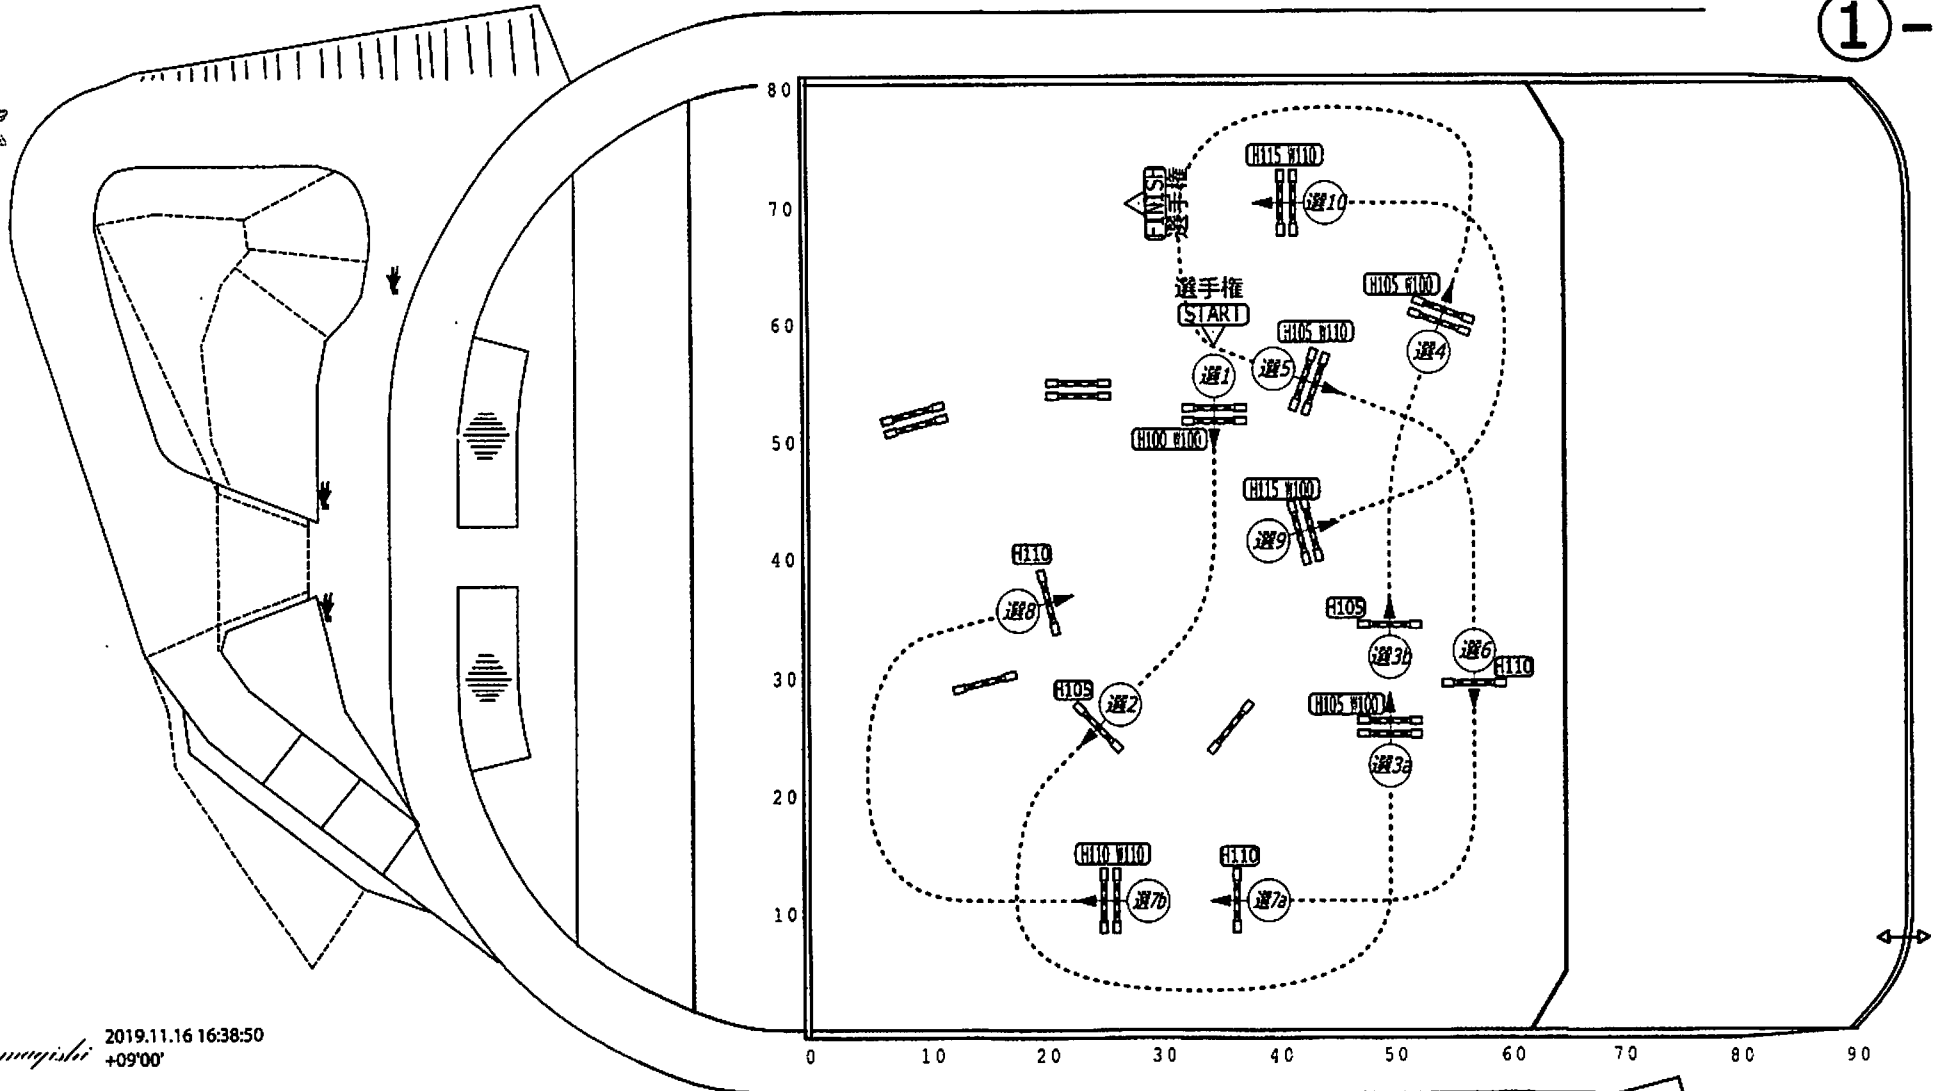

大会名：第91回 全日本学生馬術選手権大会：第55回 全日本学生馬術女子選手権大会

第 競技
 競技名：選手権準決勝, 決勝

基準表：FEI- A 238		
経路全長 400m	規定時間 69秒	1落下 -秒
制限時間 138秒	速度 350m/分	

ジャンプオフ 基準表：	使用障害：
経路全長 m	規定時間 秒
制限時間 秒	速度 m/分

コースデザイナー：山岸達彦
 日時：2019年11月16日(日) : ~ :
 場所：御殿場馬術競技場

①-1

大会名：第91回 全日本学生馬術選手権大会：第55回 全日本学生馬術女子選手権大会

第 競技
競技名：女子選手権準決勝, 決勝

基準表：FEI- A 238		
経路全長 400m	規定時間 69秒	1落下 -秒
制限時間 138秒	速度 350m/分	

ジャンプオフ 基準表:	使用障害:
経路全長 m	規定時間 秒
制限時間 秒	速度 m/分

コースデザイナー：山岸達彦
日時：2019年11月16日(日) : ~ :
場所：御殿場馬術競技場

①-2

大会名：第91回 全日本学生馬術選手権大会：第55回 全日本学生馬術女子選手権大会

第 競技
競技名：準決勝, 決勝

基準表：FEI-A 238

経路全長 選390m/女410m 規定時間 71/67秒 1落下 -秒

制限時間 134秒 速度 350m/分

ジャンプオフ 基準表： 使用障害：

経路全長 m 規定時間 秒