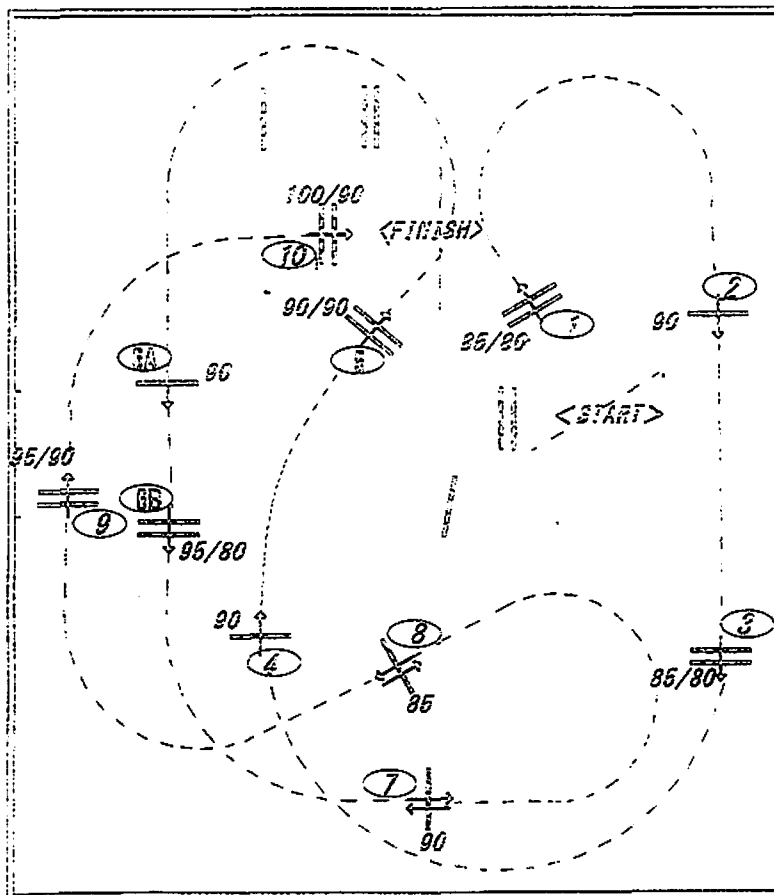

規定時間： 分

全長距離： 120 日

制限時間： 14 分

全長距離： 日

制限時間： 分

： 分

： 分

[図解図 1 / 360]

○ . . . 選手権

JUDGE

Course Designer: Tatsuya MURATA / Junichi KATO

第90回全日本学生馬術選手権大会及び第54回全日本学生馬術女子選手権大会

<女子選手権 決勝 馬場飛越>

開催地：全日本学生馬術連盟馬場

コース長：350 二/分

通過時間：71 秒

全長距離：470 二

通過時間：142 秒

： 残り： 秒

69

場所：愛知県稲野公園馬術競技場

2018/11/23(金)~25(日)

JUMP OFF:

コース長： 二/分

規定時間： 秒

全長距離： 二

通過時間： 秒

： 残り： 秒

.....女子選手権

[馬場図 1/300]

JUDGE

Course Designer: Tatsuya MURATA / Junichi KATO