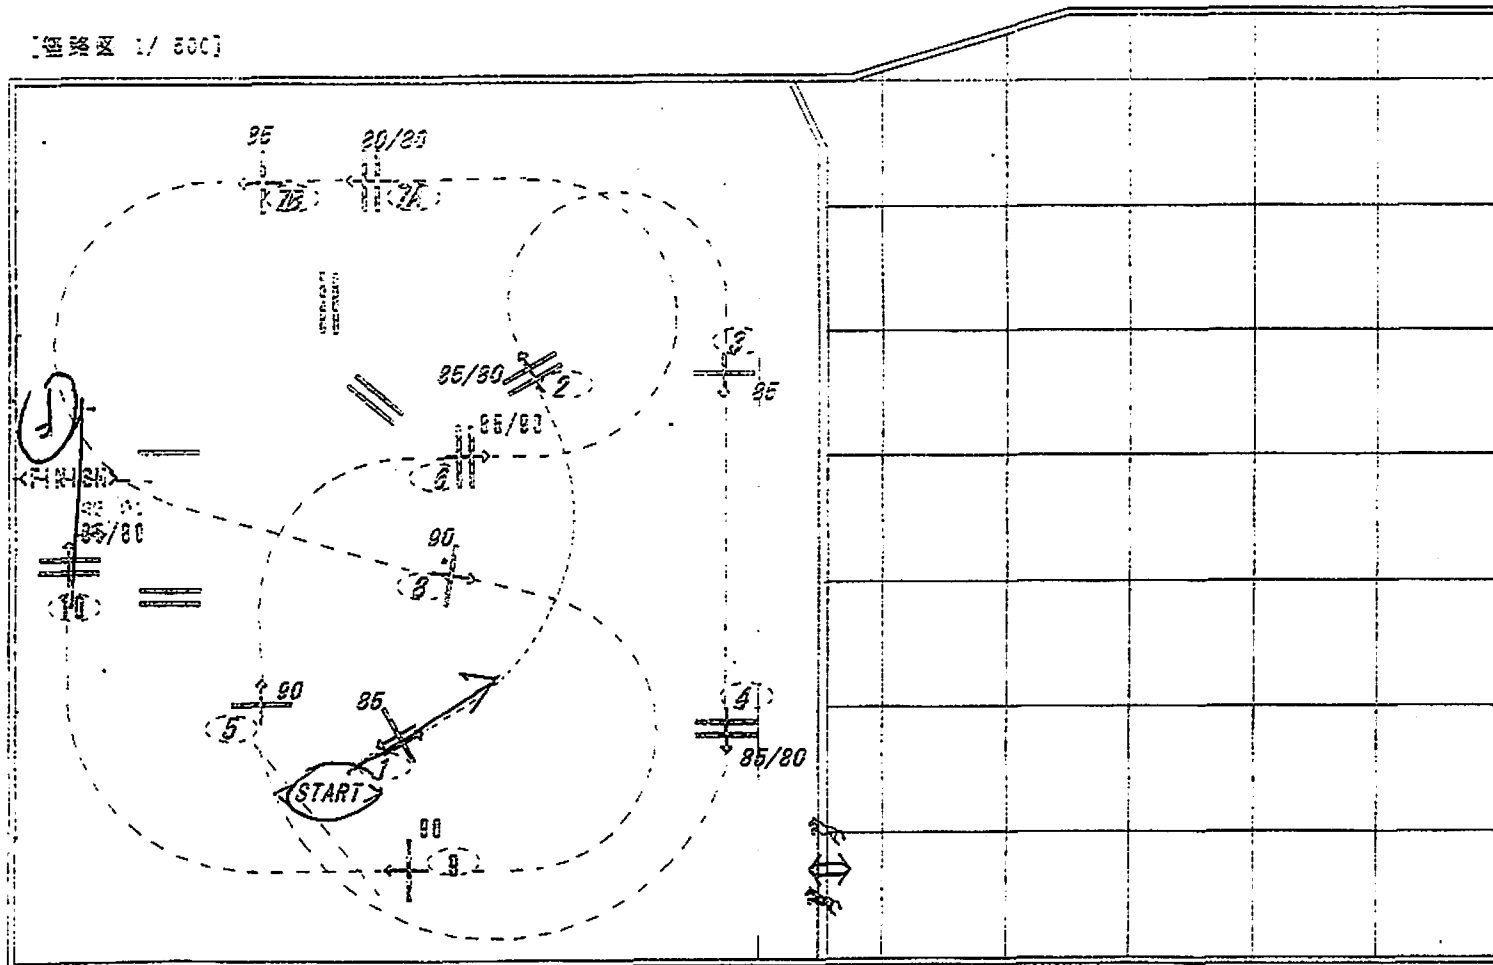

全長距離：470 二

通過時間：142 秒

： 残り： 秒

69

場所：愛知県稲野公園馬術競技場

2018/11/23(金)~25(日)

JUMP OFF:

コース長： 二/分

規定時間： 秒

全長距離： 二

通過時間： 秒

： 残り： 秒

.....女子選手権

[馬場図 1/300]

JUDGE

Course Designer: Tatsuya MURATA / Junichi KATO