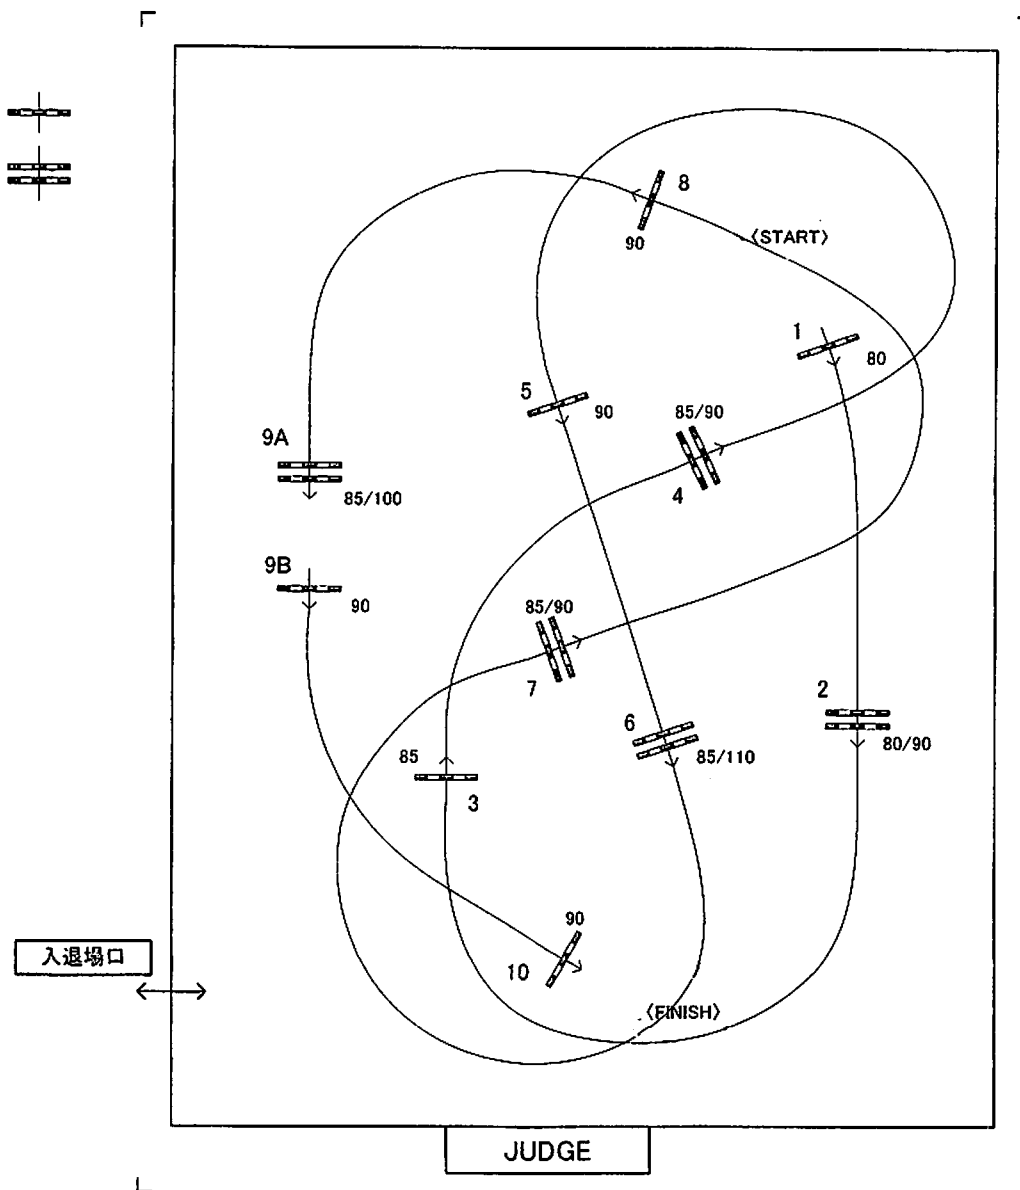

2

競技名： 第一 競技 準決勝・決勝

基準表： A 238-2.1

速度： 350 m/分

JUMP OFF： 実施しない

全長距離： 390 m

全長距離： m

規定時間： 67 秒

規定時間： 秒

制限時間： 134 秒

制限時間： 秒

日時： 2017. 11. 26 (日)

場所： 福岡県馬術競技場

Course Designer: Yutaka ISHIKORI