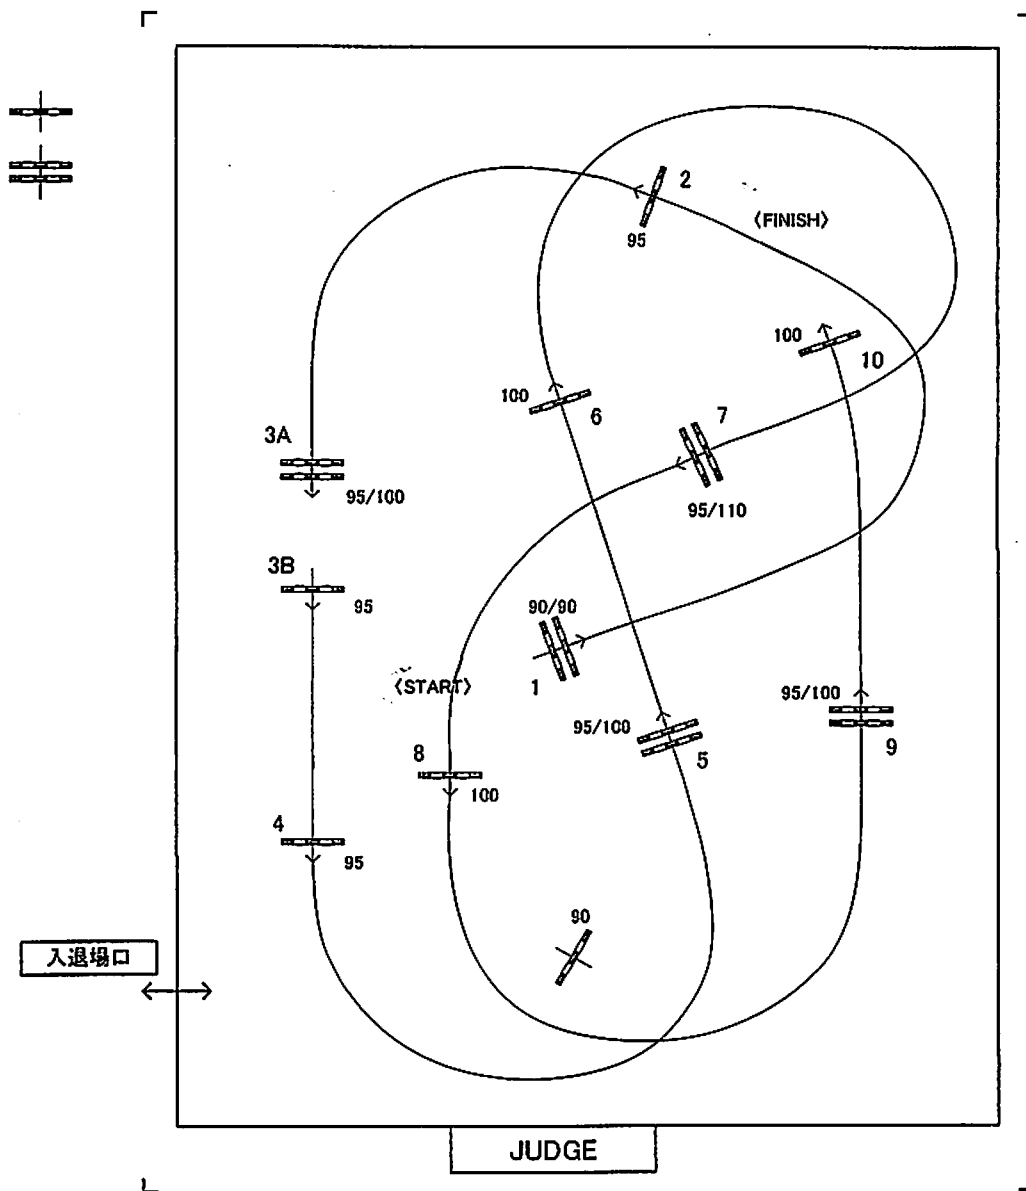

大会名： 第89回 全日本学生馬術選手権大会

1

競技名： 第一 競技 準決勝・決勝

基準表： A 238-2.1

速度： 350 m/分

JUMP OFF： 実施しない

全長距離： 380 m

全長距離： m

規定時間： 66 秒

規定時間： 秒

制限時間： 132 秒

制限時間： 秒

日時： 2017. 11. 26 (日)

場所： 福岡県馬術競技場

Course Designer: Yutaka ISHIKORI

大会名： 第53回 全日本学生馬術女子選手権大会

2

競技名： 第一 競技 準決勝・決勝

基準表： A 238-2.1

速度： 350 m/分

JUMP OFF： 実施しない

全長距離： 390 m

全長距離： m

規定時間： 67 秒

規定時間： 秒

制限時間： 134 秒

制限時間： 秒

日時： 2017. 11. 26 (日)

場所： 福岡県馬術競技場

Course Designer: Yutaka ISHIKORI