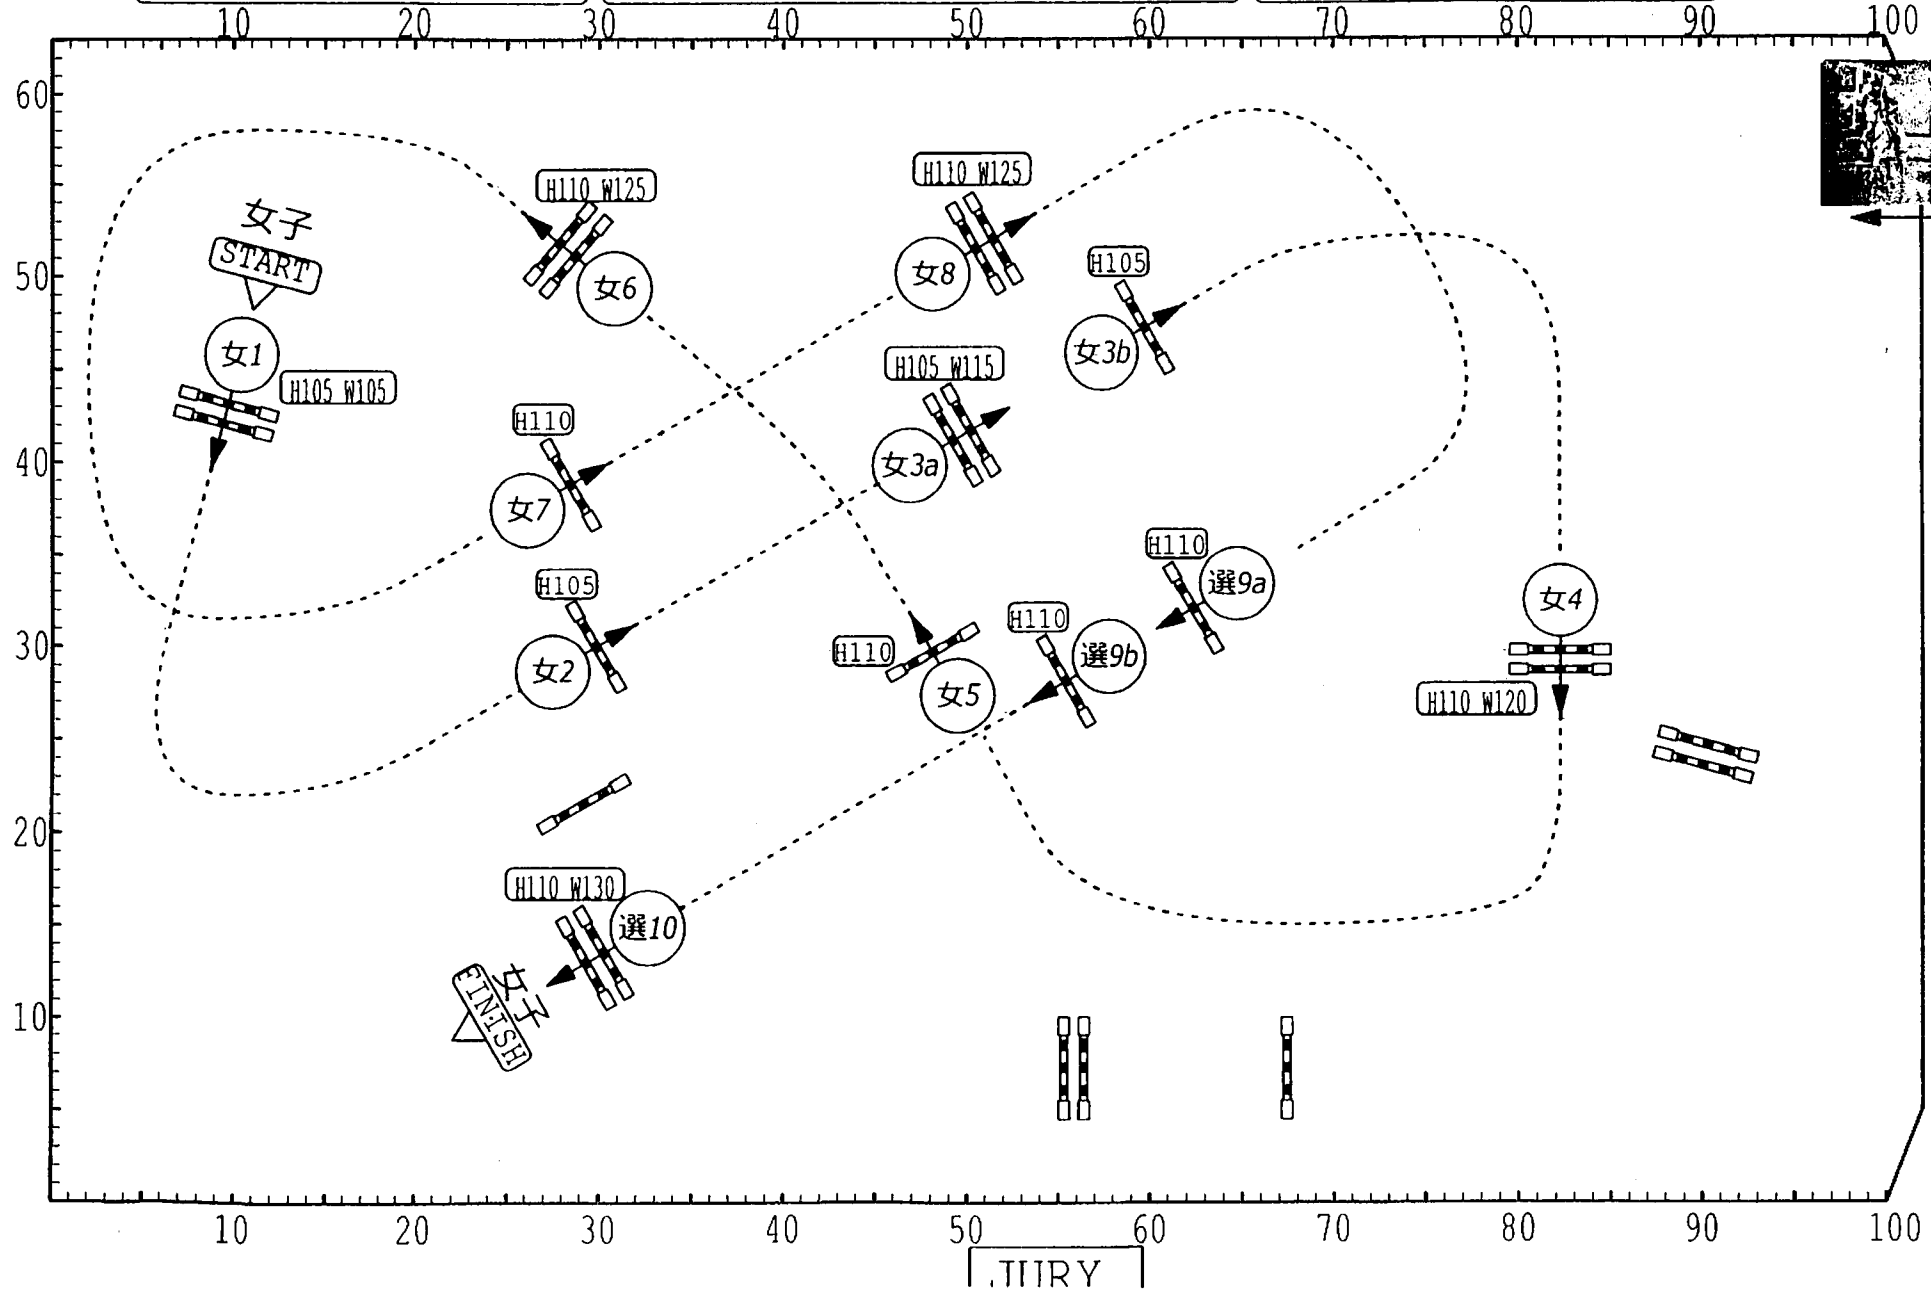

大会名: 第86回 全日本学生馬術選手権大会  
 第 競技  
 競技名: 準決勝、決勝

基準表: FEI A

経路全長	400m	規定時間	69秒
制限時間	138秒	速度	350m/分

ジャンプオフ 基準表: 使用障害:

経路全長	m	規定時間	秒
制限時間	秒	速度	m/分

コースデザイナー: 山岸達彦  
 日時: 2014年12月21日(日) : ~ :  
 場所: JRA馬事公苑

T, Yamagishi  
 2014.12.20  
 15:02:14  
 +09'00'

JURY

大会名: 第50回 全日本学生女子馬術選手権大会

第 競技  
競技名: 準決勝、決勝

基準表: FBI A  
 経路全長 400m 規定時間 69秒  
 制限時間 138秒 速度 350m/分

ジャンプオフ 基準表: 使用障害:  
 経路全長 m 規定時間 秒  
 制限時間 秒 速度 m/分

コースデザイナー: 山岸達彦  
 日時: 2014年6月1日(日) ~  
 場所: JRA馬事公苑

T, Yamagishi  
 2014.12.20  
 15:05:03  
 +09'00'