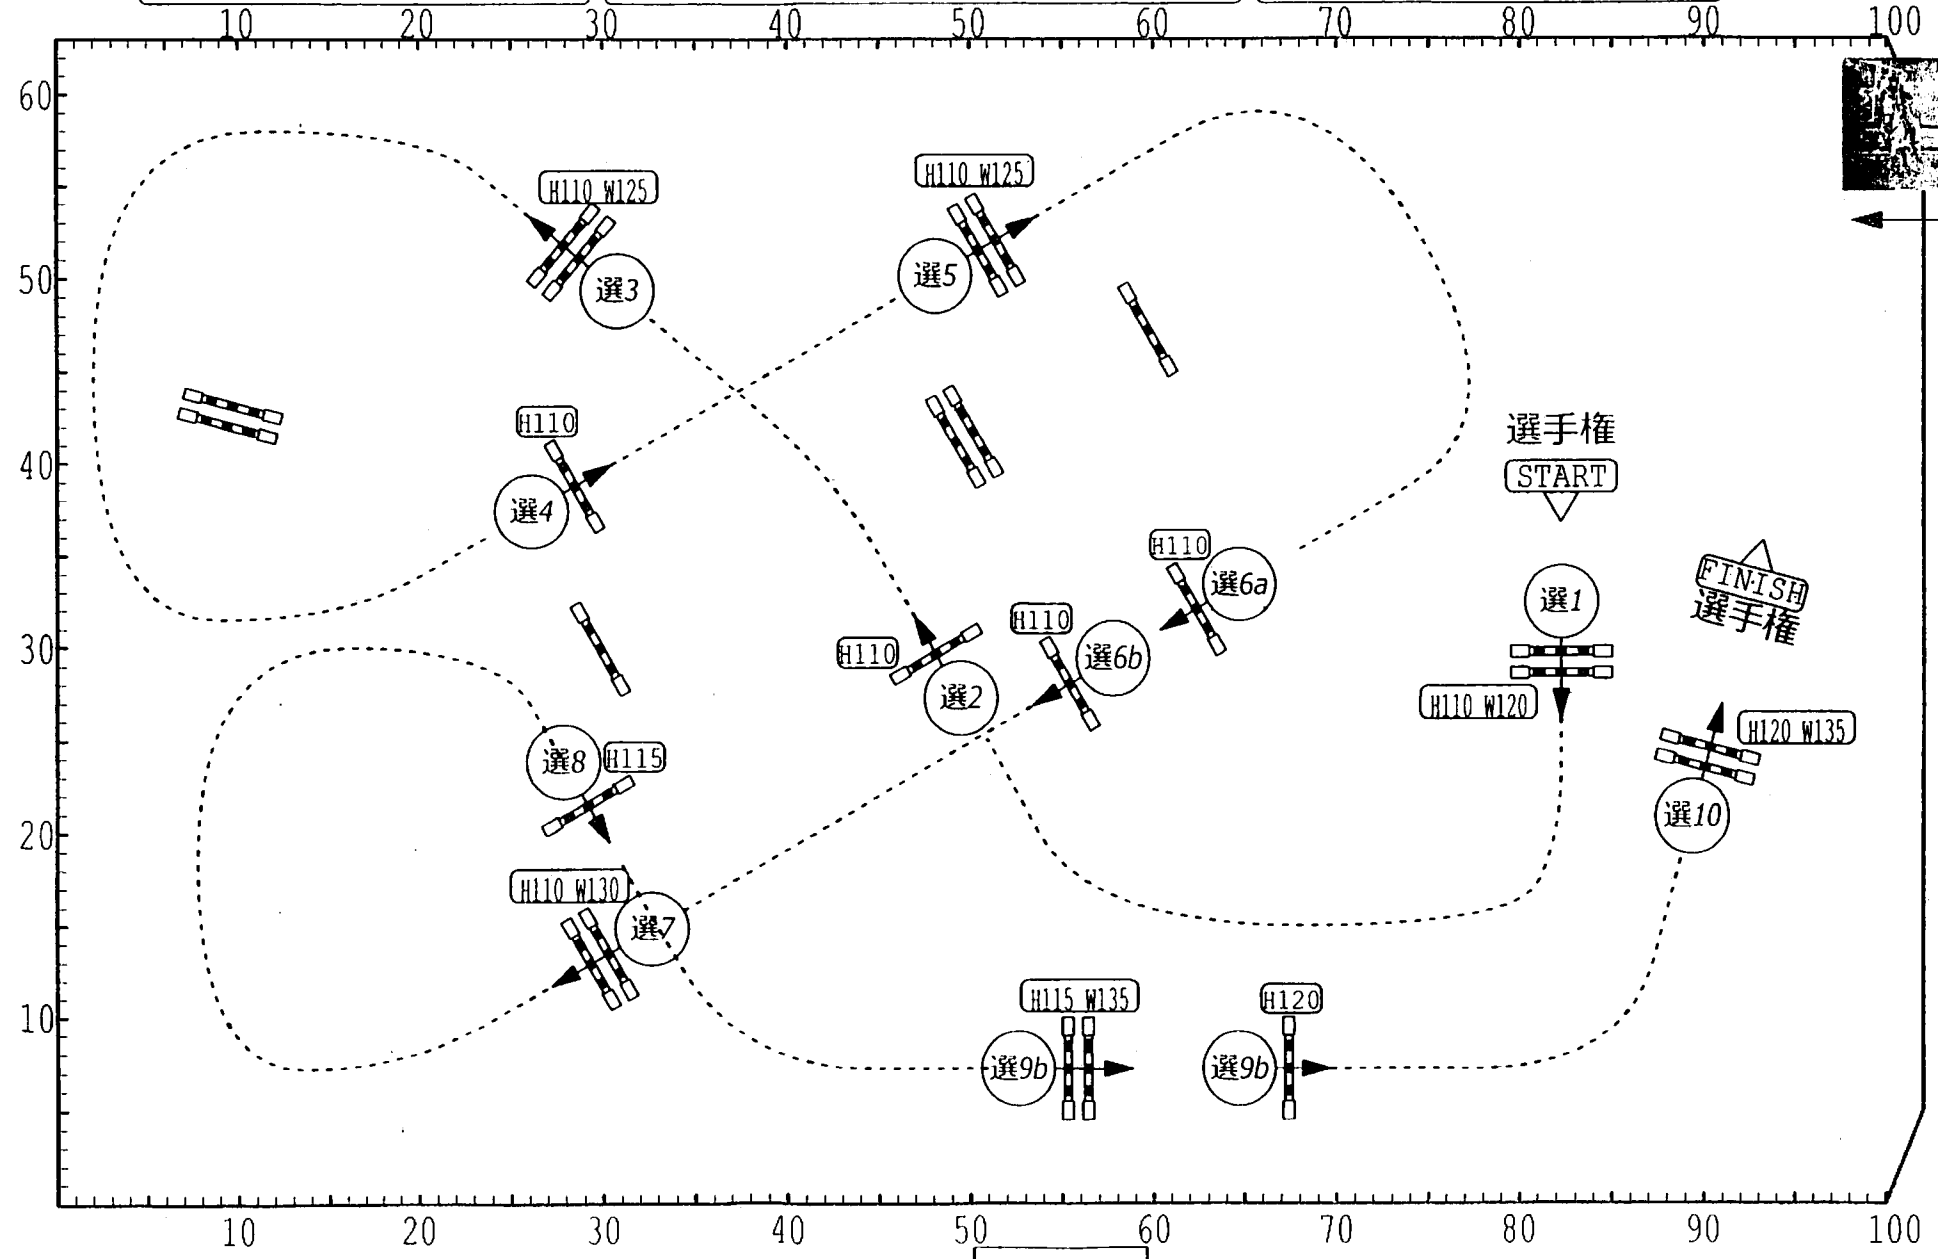

大会名: 第86回 全日本学生馬術選手権大会  
 第 競技  
 競技名: 準決勝、決勝

基準表: FEI A

経路全長	400m	規定時間	69秒
制限時間	138秒	速度	350m/分

ジャンプオフ 基準表: 使用障害:

経路全長	m	規定時間	秒
制限時間	秒	速度	m/分

コースデザイナー: 山岸達彦  
 日時: 2014年12月21日(日) : ~ :  
 場所: JRA馬事公苑

T, Yamagishi  
 2014.12.20  
 15:02:14  
 +09'00'

JURY

大会名: 第50回 全日本学生女子馬術選手権大会

第 競技  
競技名: 準決勝、決勝

基準表: FBI A  
 経路全長 400m 規定時間 69秒  
 制限時間 138秒 速度 350m/分

ジャンプオフ 基準表: 使用障害:  
 経路全長 m 規定時間 秒  
 制限時間 秒 速度 m/分

コースデザイナー: 山岸達彦  
 日時: 2014年6月1日(日) ~  
 場所: JRA馬事公苑

T, Yamagishi  
 2014.12.20  
 15:05:03  
 +09'00'