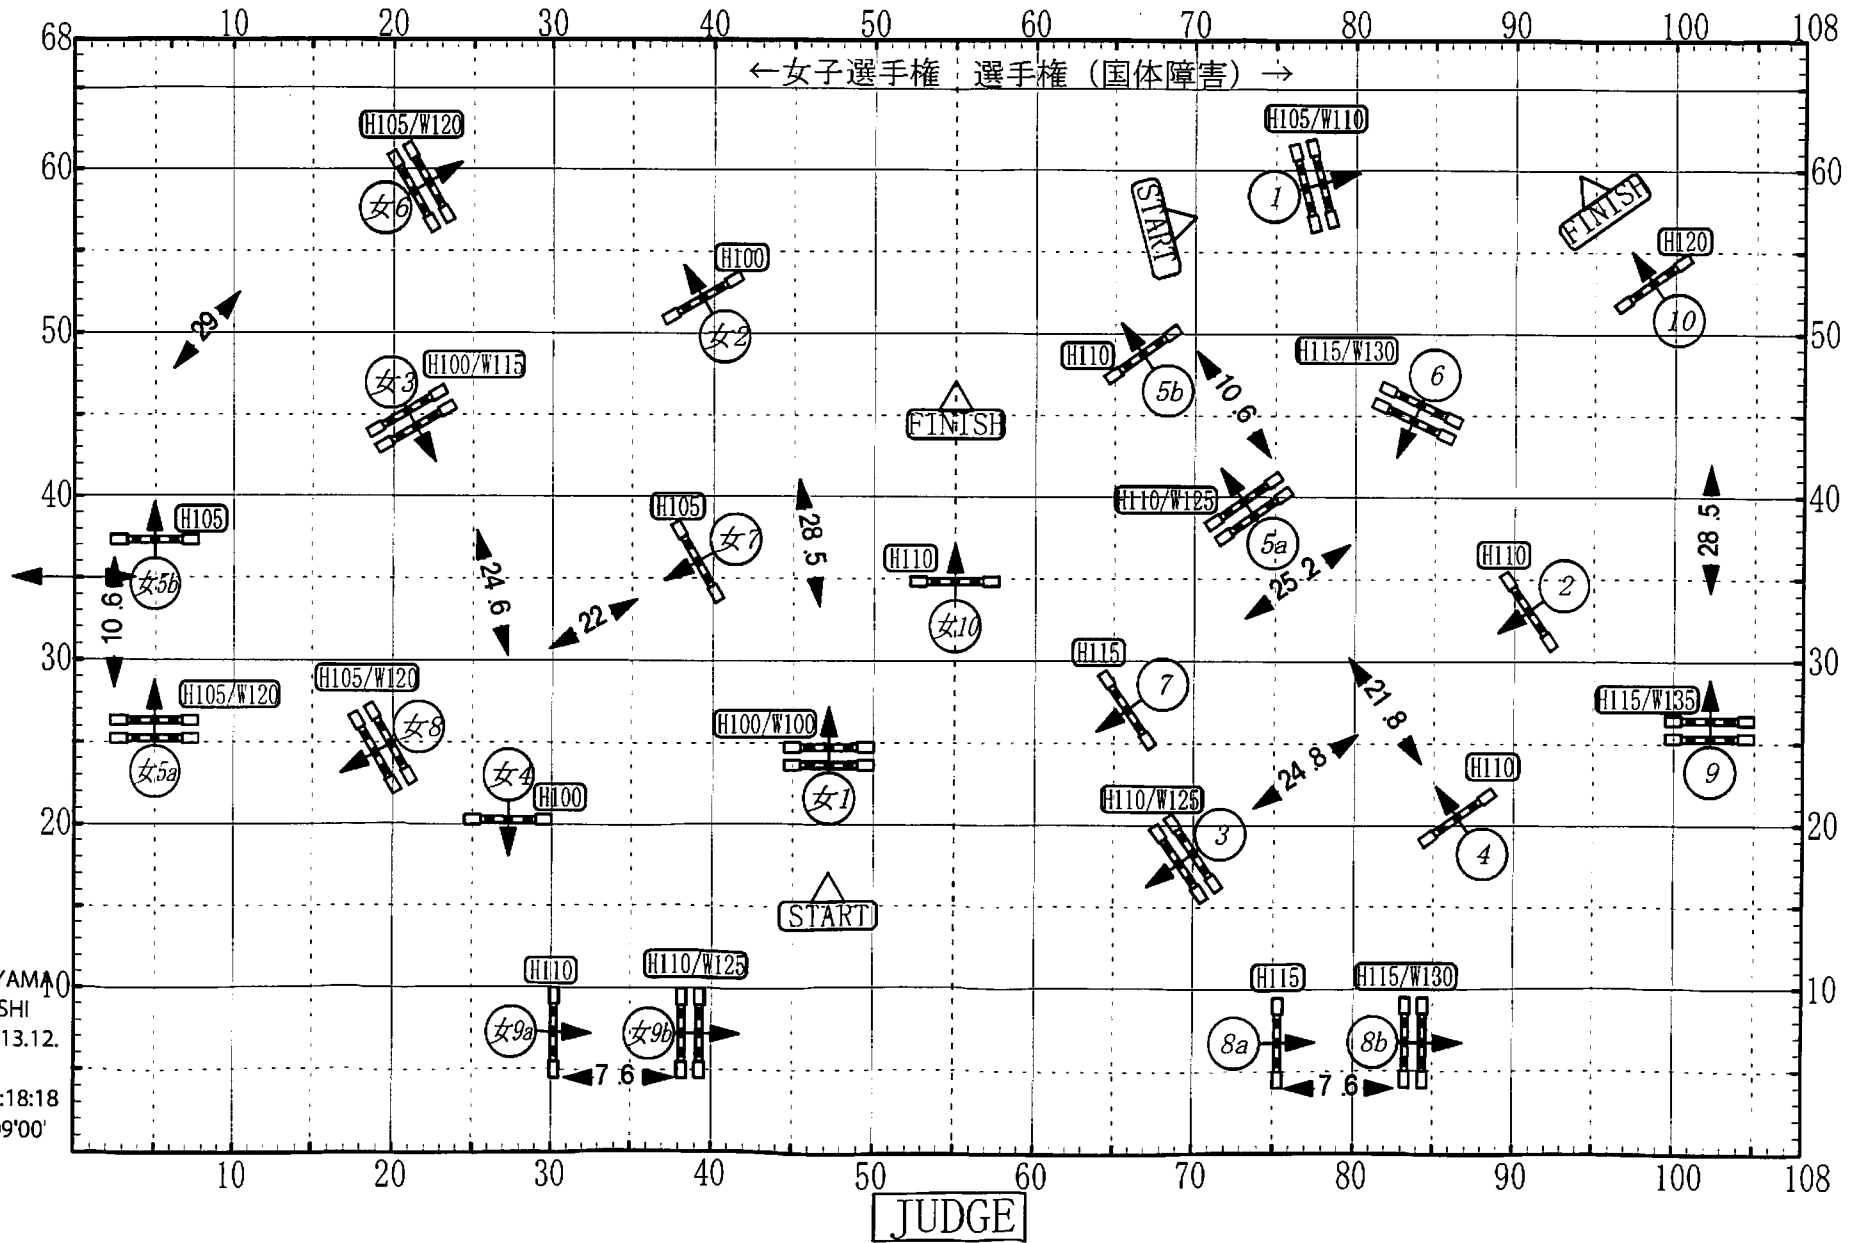

大会名：第85回 全日本学生馬術選手権大会/第49回 全日本学生女子馬術選手権大会

第 競技

競技名：準決勝；決勝

基準表：A

経路全長	370m	規定時間	64秒
制限時間	128秒	速度	350m/分

ジャンプオフ 使用障害：

経路全長	m	規定時間	秒
制限時間	秒	速度	m/分

基準表：

コースデザイナー：山岸達彦
 日時：2013年12月15日(日) : ~ :
 場所：JRA馬事公苑

下見：～

T.YAMA
 GISHI
 2013.12.
 12
 17:18:18
 +09'00'