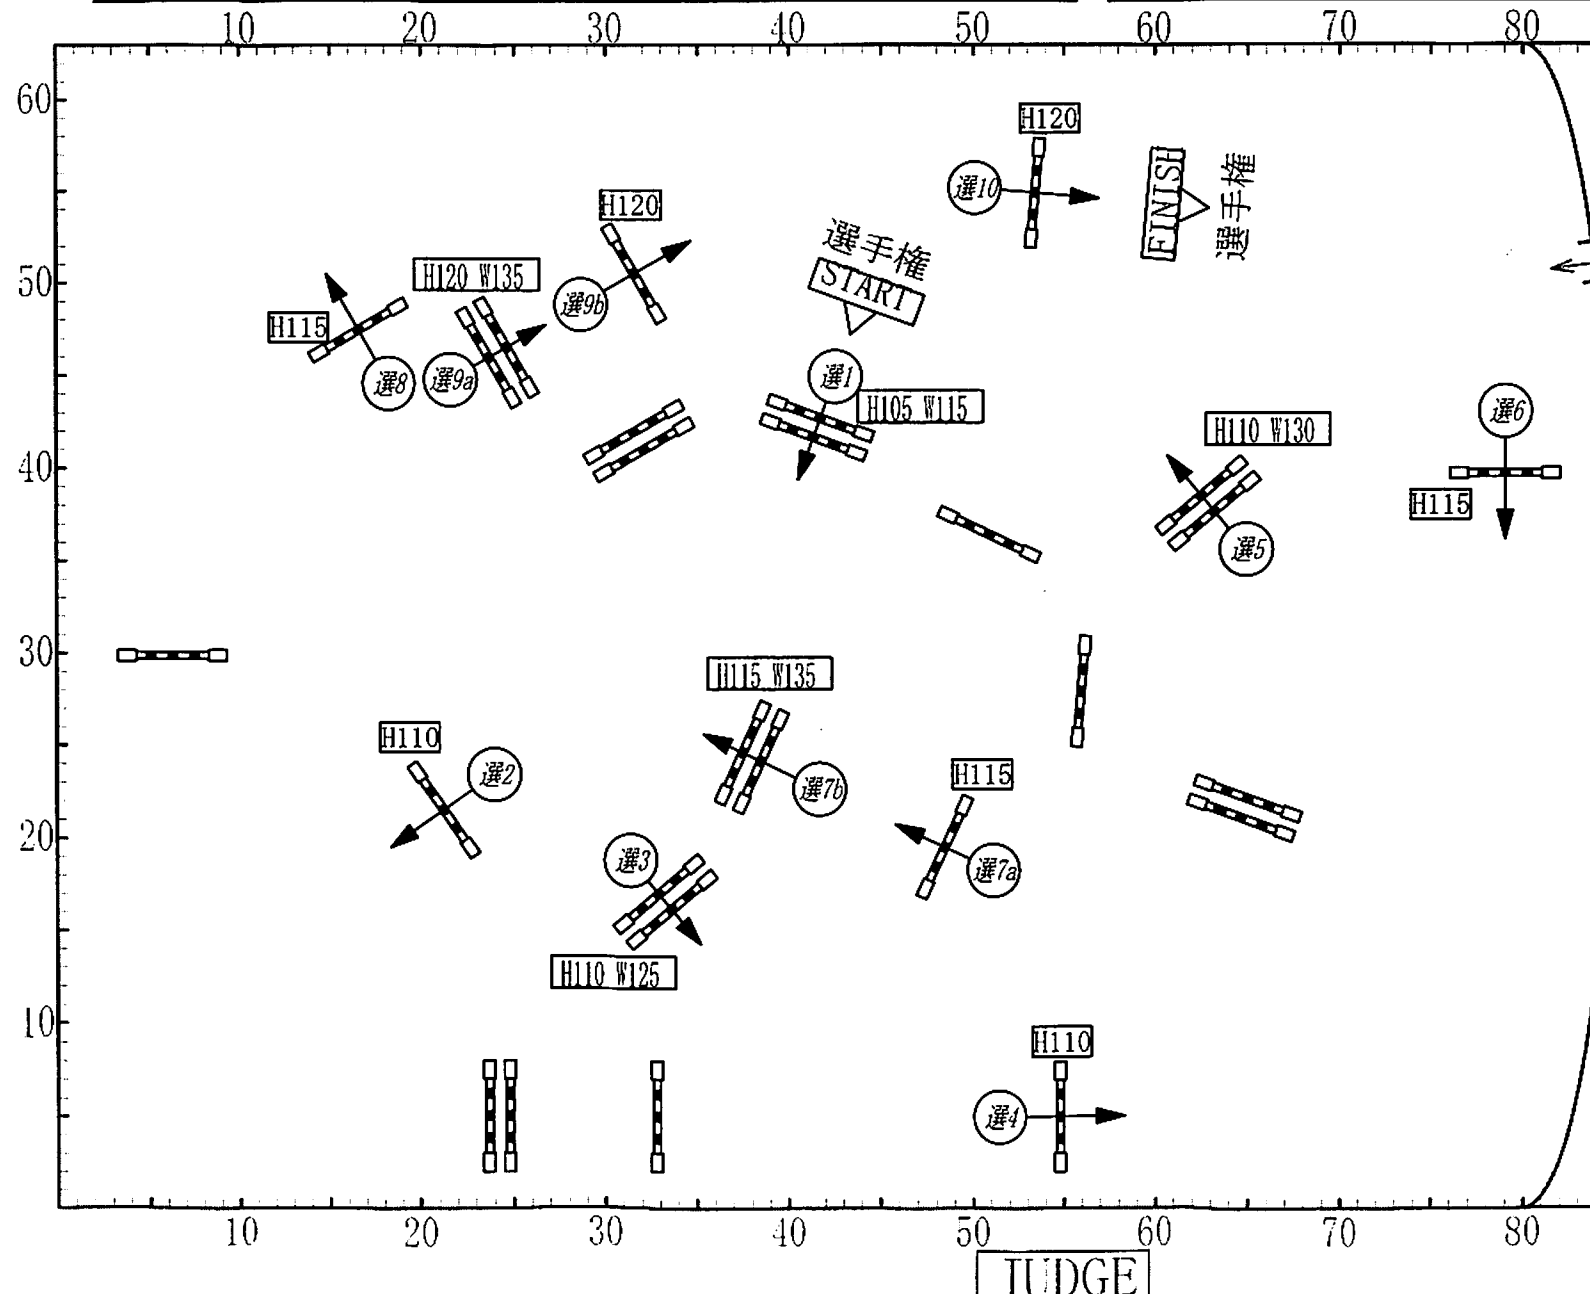

大会名： 第83回 全日本学生馬術選手権大会

コースデザイナー：山岸達彦

第 競技

日時：22年12月11日(日) : ~ :

競技名：準決勝、決勝

場所： JRA馬事公苑

②

基準表：FEI A 選手権
経路全長 370m 規定時間 64秒
制限時間 128秒 速度 350m/分

yamagishi
2011.12.10
13:36:58
+09'00'

大会名：第47回 全日本学生女子馬術選手権大会

コースデザイナー：山岸達彦

第 競技

日時：22年12月11日(日) : ~ :

競技名：準決勝、決勝

場所： JRA馬事公苑

③

基準表：FEI A 女子選手権
 経路全長 390m 規定時間 67秒
 制限時間 134秒 速度 350m/分

yamagishi
 2011.12.10
 13:36:46
 +09'00'