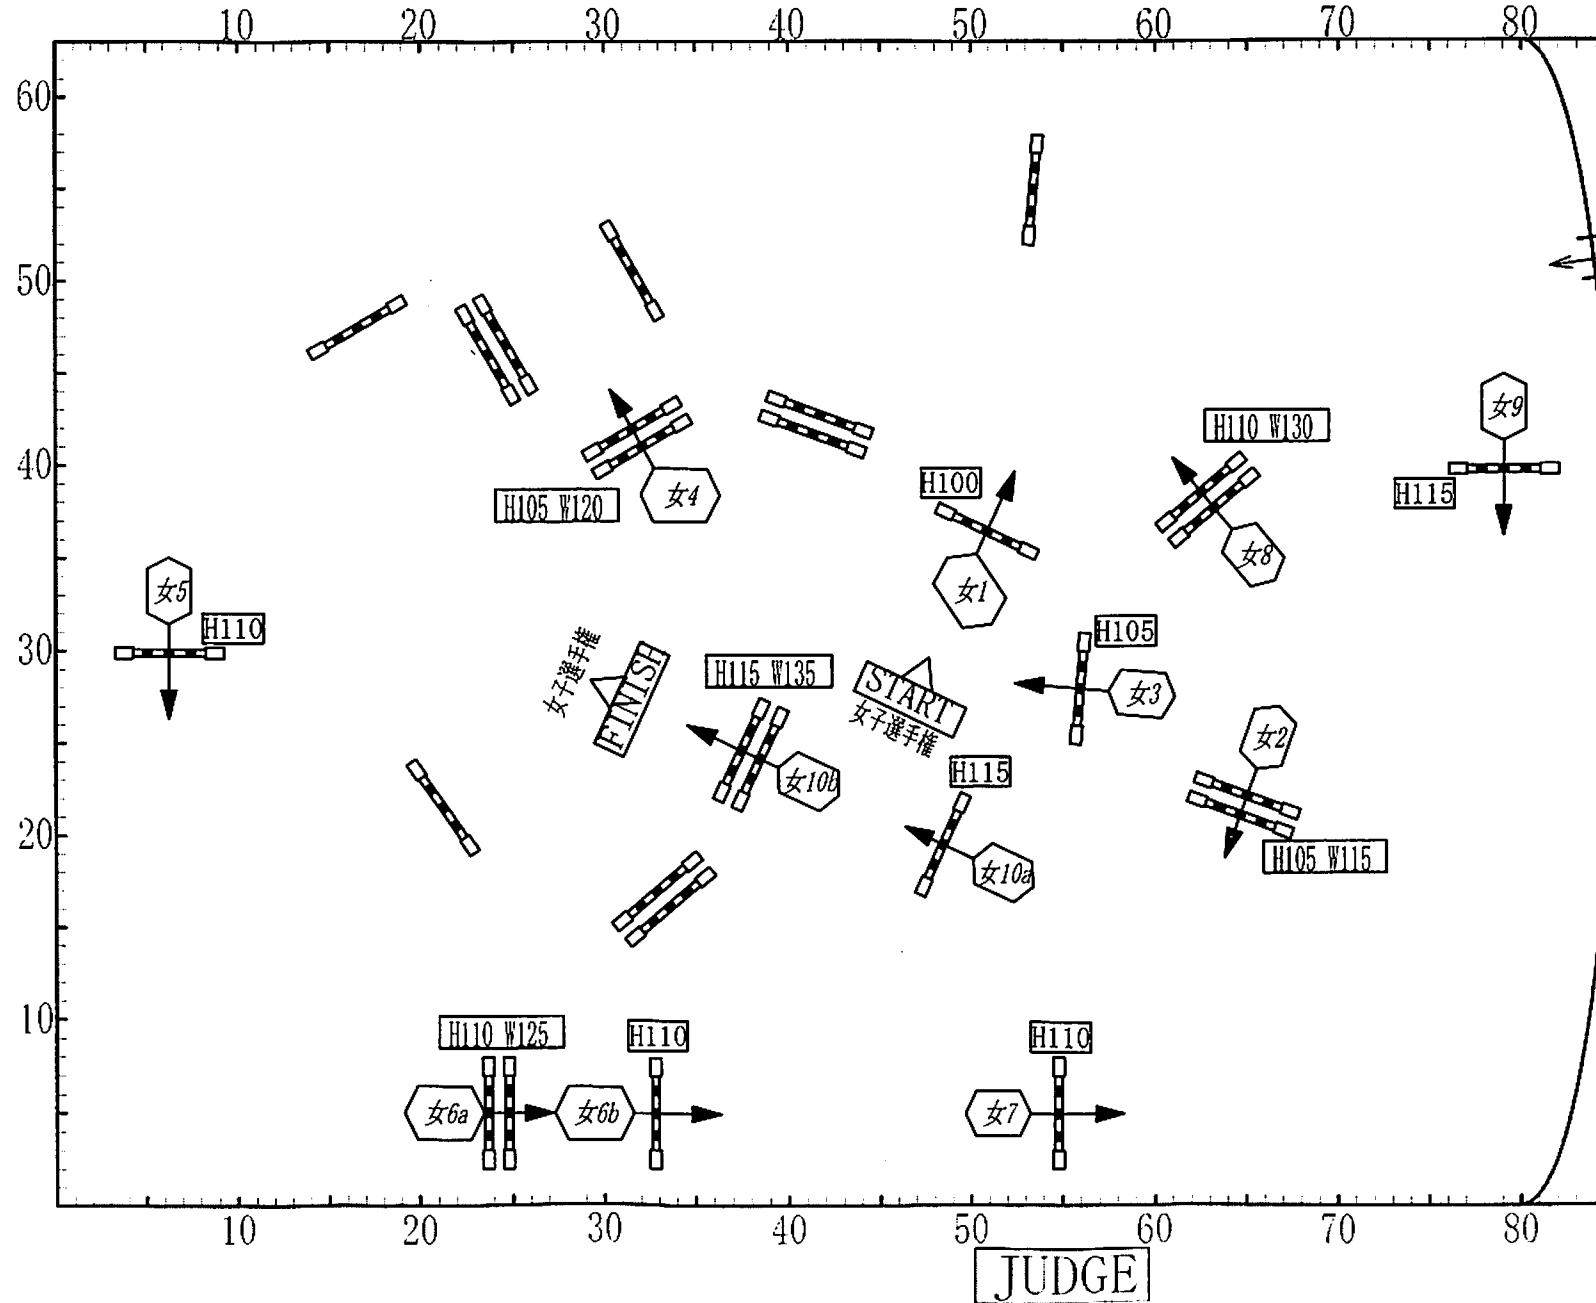

yamagishi
2011.12.10
13:36:58
+09'00'

大会名：第47回 全日本学生女子馬術選手権大会

コースデザイナー：山岸達彦

第 競技

日時：22年12月11日(日) : ~ :

競技名：準決勝、決勝

場所： JRA馬事公苑

③

基準表：FEI A 女子選手権
 経路全長 390m 規定時間 67秒
 制限時間 134秒 速度 350m/分

yamagishi
 2011.12.10
 13:36:46
 +09'00'