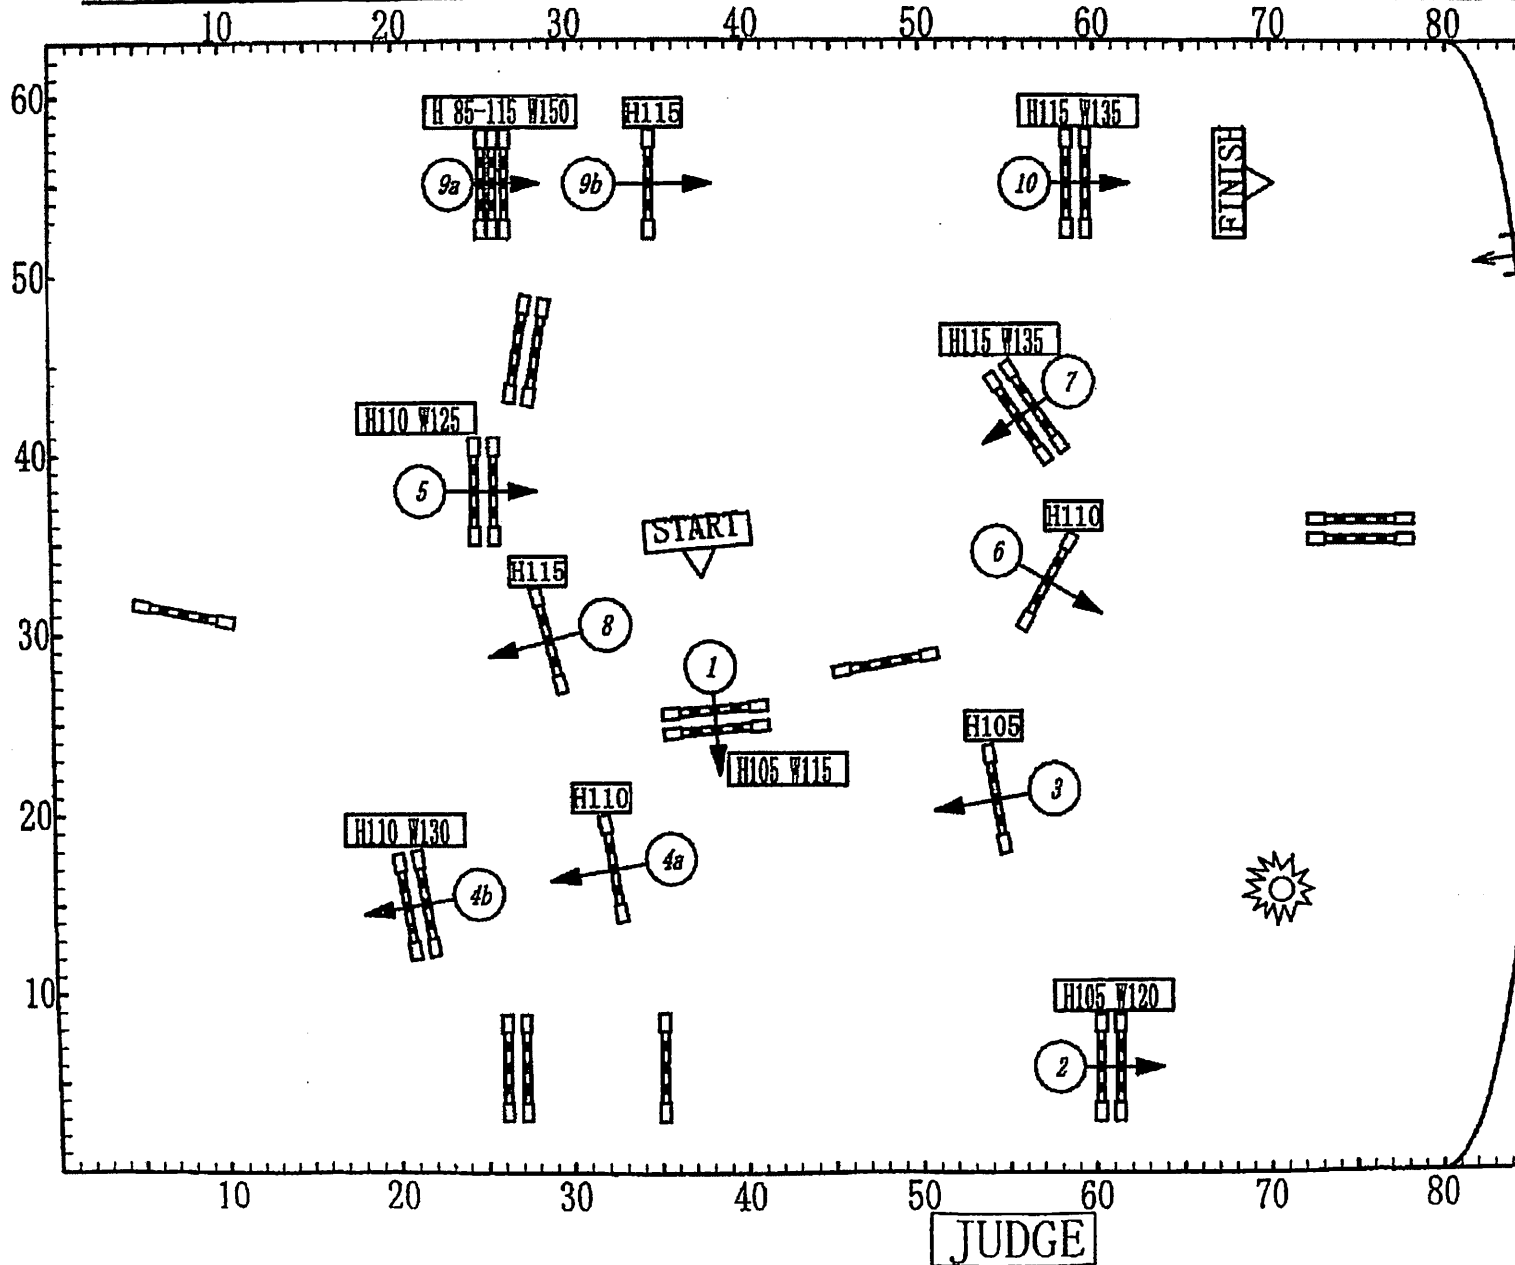

大会名： 第82回 全日本学生馬術選手権大会

コースデザイナー：山岸達彦

第 競技

日時：22年12月12日(日)

競技名：準決勝、決勝

場所： JRA馬事公苑

②

基準表：FEI A 選手権
経路全長 400m 規定時間 69秒
制限時間 138秒 速度 350m/分

決勝は高さ、幅+5cm

T.Yamagishi  
 2010.12.11  
 13:38:27  
 +09'00'

大会名：第46回 全日本学生女子馬術選手権大会

コースデザイナー：山岸達彦

第 競技

日時：22年12月12日(日) : ~ :

競技名：準決勝、決勝

場所：JRA馬事公苑

③

基準表：FBI A 女子選手権  
 経路全長 380m 規定時間 66秒  
 制限時間 132秒 速度 350m/分

決勝は高さ、幅+5cm

T.Yamagishi  
 2010.12.11  
 13:38:47  
 +09'00'