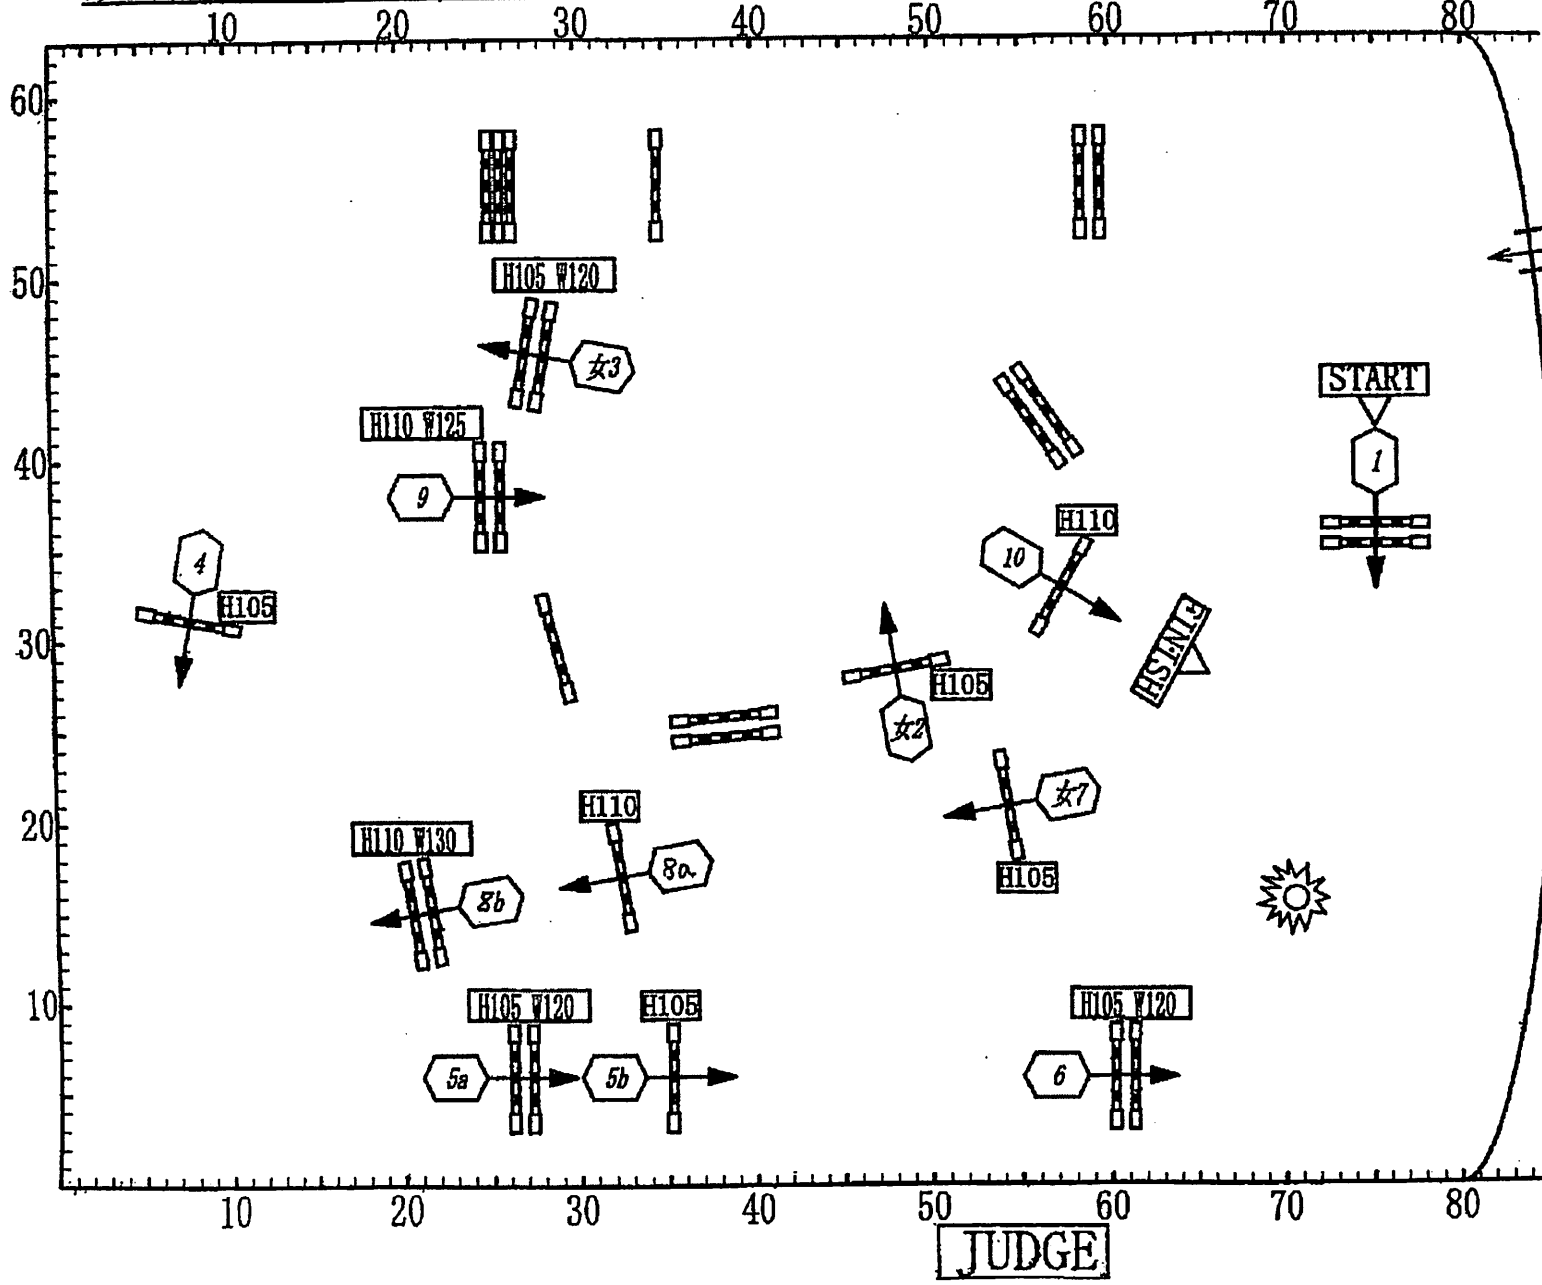

決勝は高さ、幅+5cm

T.Yamagishi  
 2010.12.11  
 13:38:27  
 +09'00'

大会名：第46回 全日本学生女子馬術選手権大会

コースデザイナー：山岸達彦

第 競技

日時：22年12月12日(日) : ~ :

競技名：準決勝、決勝

場所：JRA馬事公苑

③

基準表：FBI A 女子選手権  
 経路全長 380m 規定時間 66秒  
 制限時間 132秒 速度 350m/分

決勝は高さ、幅+5cm

T.Yamagishi  
 2010.12.11  
 13:38:47  
 +09'00'