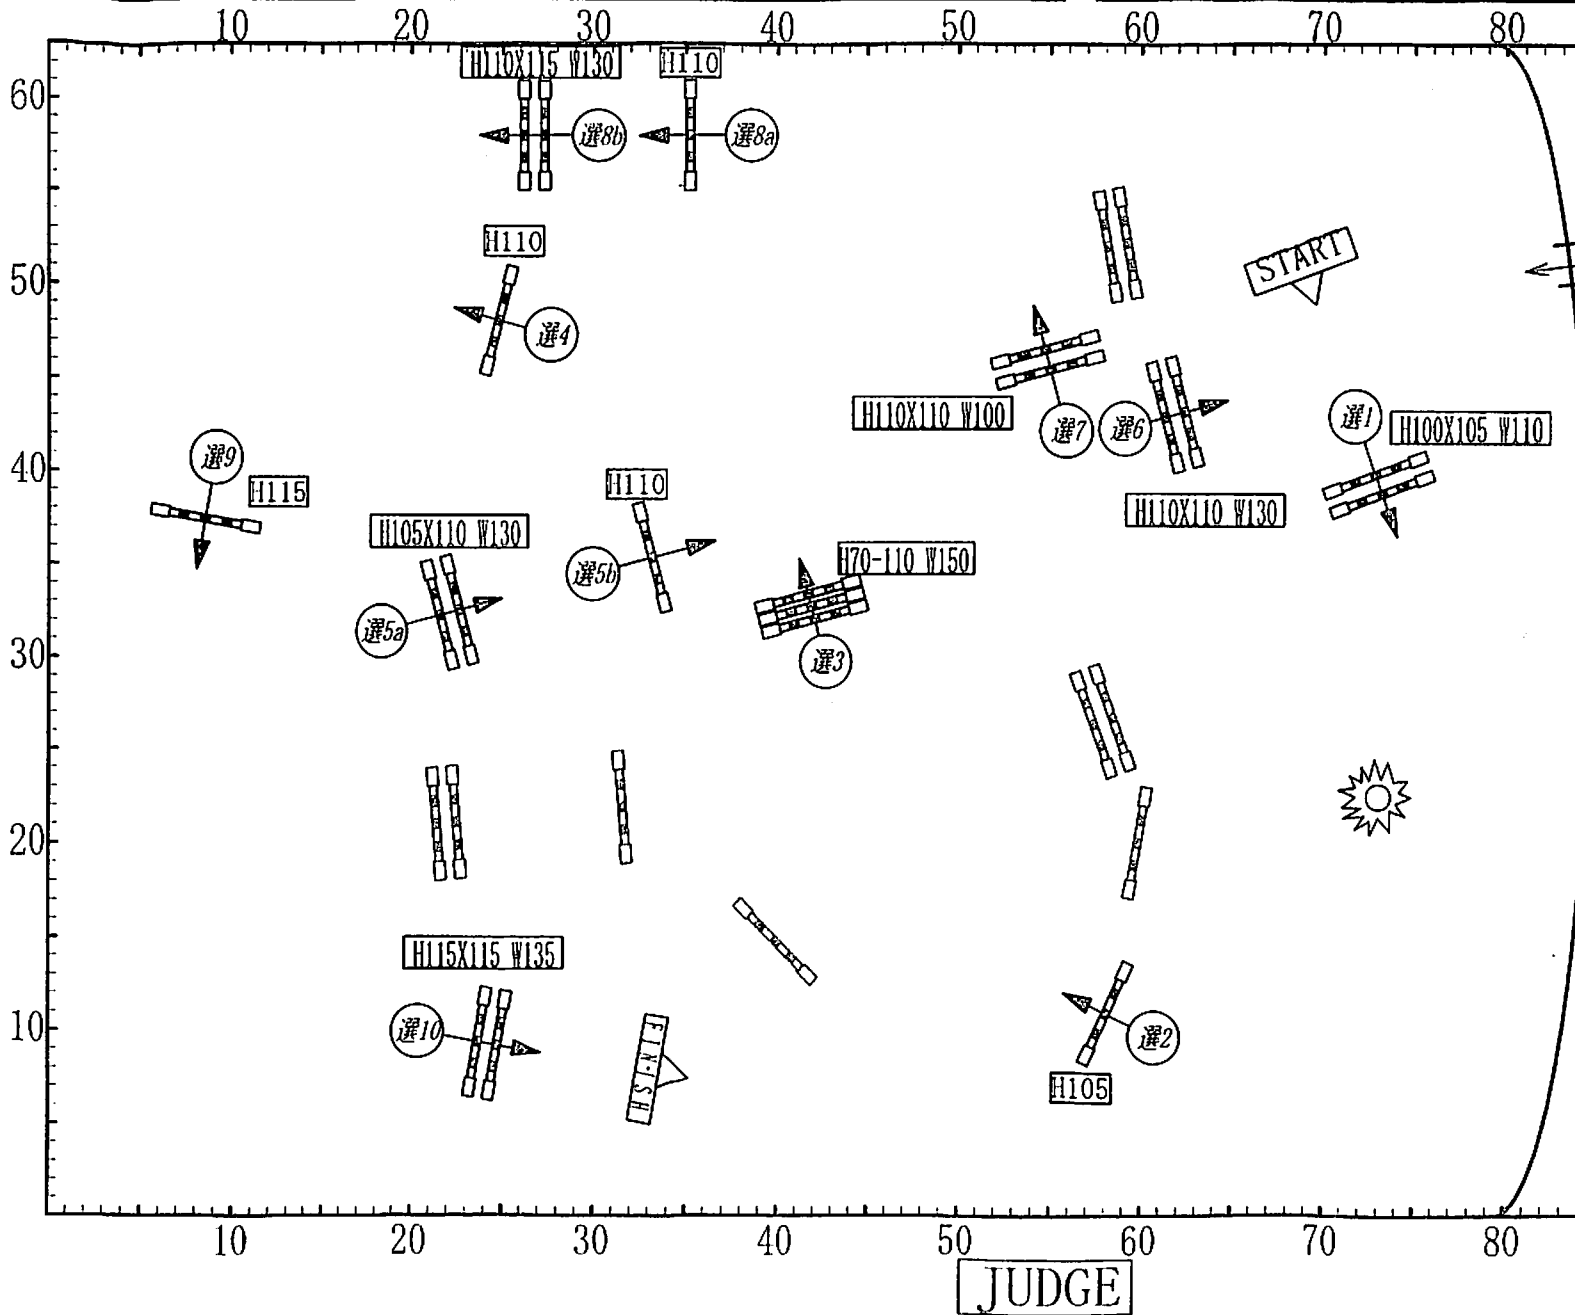

大会名：第81回 全日本学生馬術選手権大会

コースデザイナー：山岸達彦

第 競技

日時：21年12月6日(日) : ~ :

競技名：準決勝、決勝

場所：JRA馬事公苑

基準表：A  
 経路全長 370m 規定時間 64秒  
 制限時間 128秒 速度 350m/分

ジャンプオフ  
 使用障害  
 経路全長 m 規定時間 秒  
 制限時間 秒 速度

決勝は高さ、幅+5cm  
 ○ 選手権使用障害

T.Yamagishi  
 2009.12.05  
 11:26:48  
 +09'00'

大会名：第45回 全日本学生女子馬術選手権大会

コースデザイナー：山岸達彦

第 競技

日時：21年12月6日(日) : ~ :

競技名：準決勝、決勝

場所： JRA馬事公苑

基準表：A  
 経路全長 380m 規定時間 66秒  
 制限時間 132秒 速度 350m/分

ジャンプオフ  
 使用障害  
 経路全長 m 規定時間 秒  
 制限時間 秒 速度

決勝は高さ、幅+5cm

 女子選手権使用障害

T.Yamagishi  
 2009.12.05  
 11:26:58  
 +09'00'