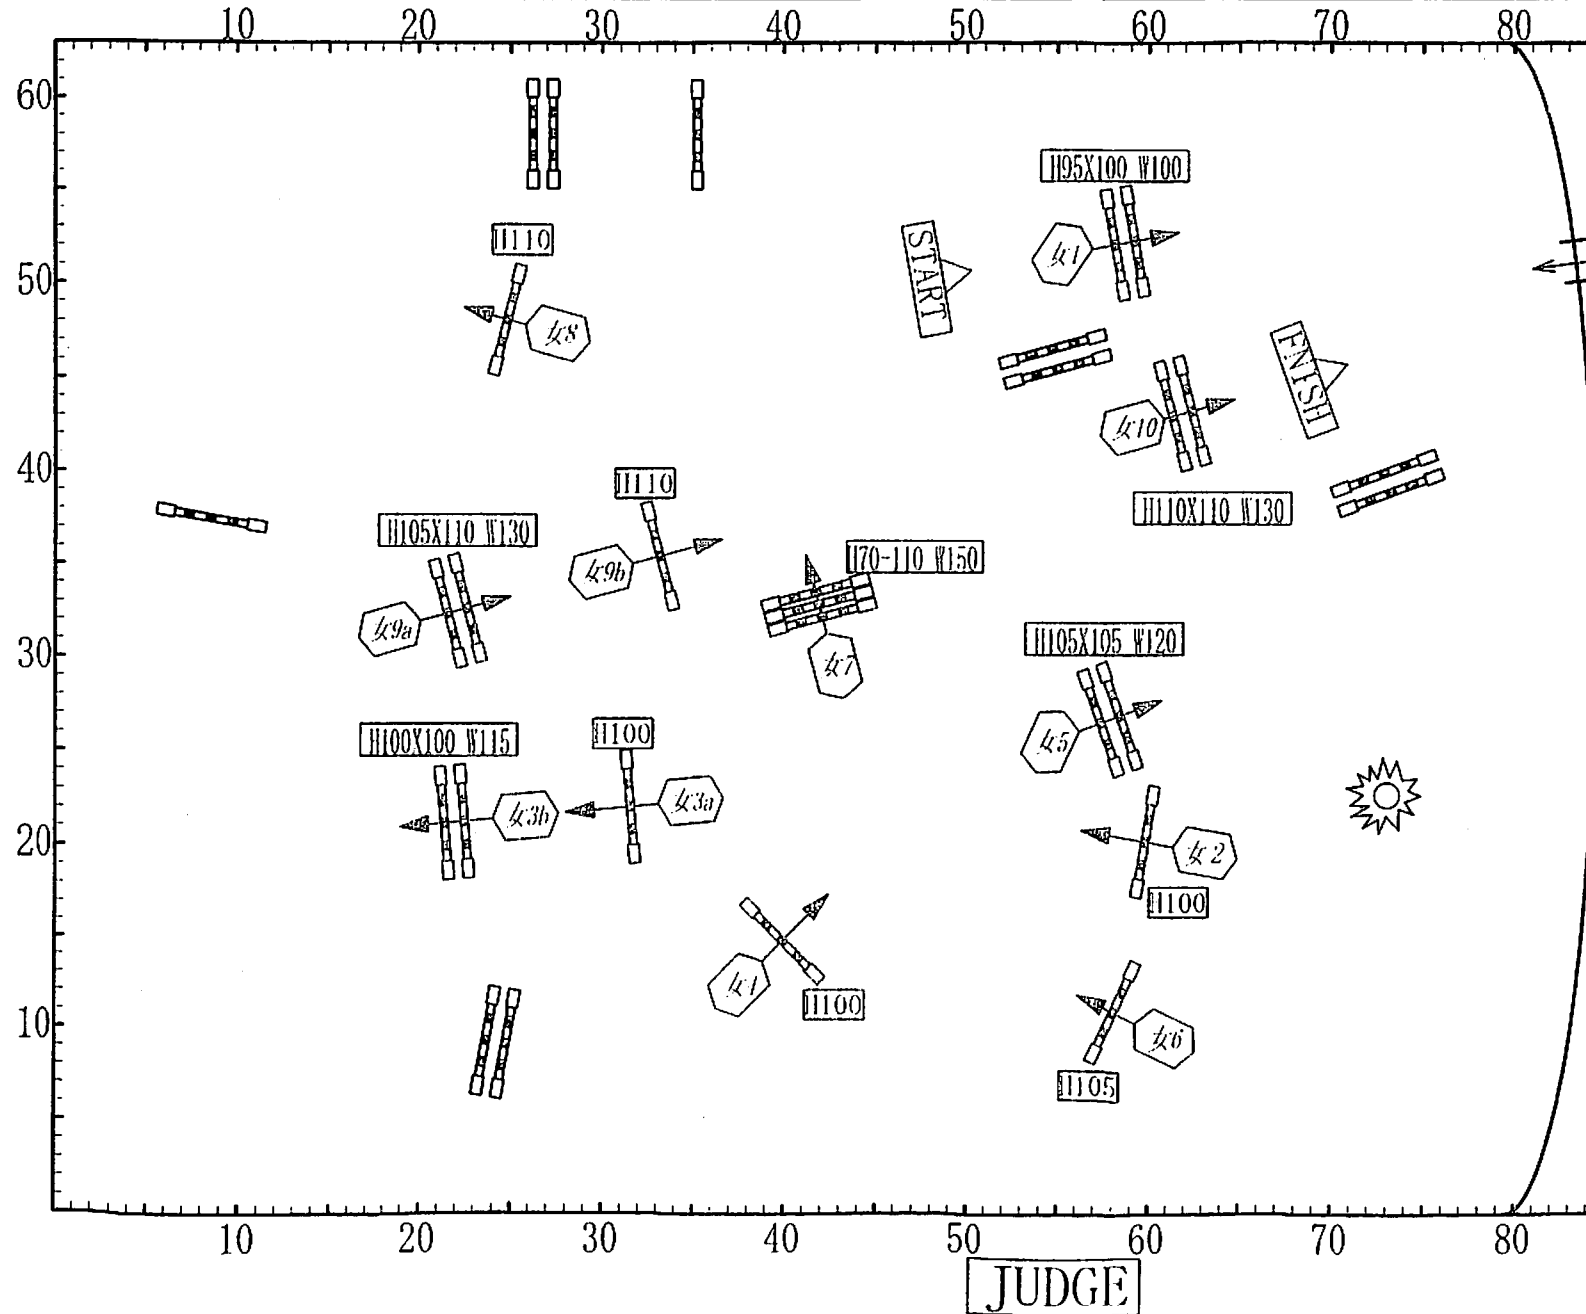

決勝は高さ、幅+5cm  
 ○ 選手権使用障害

T.Yamagishi  
 2009.12.05  
 11:26:48  
 +09'00'

大会名：第45回 全日本学生女子馬術選手権大会

コースデザイナー：山岸達彦

第 競技

日時：21年12月6日(日) : ~ :

競技名：準決勝、決勝

場所： JRA馬事公苑

基準表：A  
 経路全長 380m 規定時間 66秒  
 制限時間 132秒 速度 350m/分

ジャンプオフ  
 使用障害  
 経路全長 m 規定時間 秒  
 制限時間 秒 速度

決勝は高さ、幅+5cm

 女子選手権使用障害

T.Yamagishi  
 2009.12.05  
 11:26:58  
 +09'00'