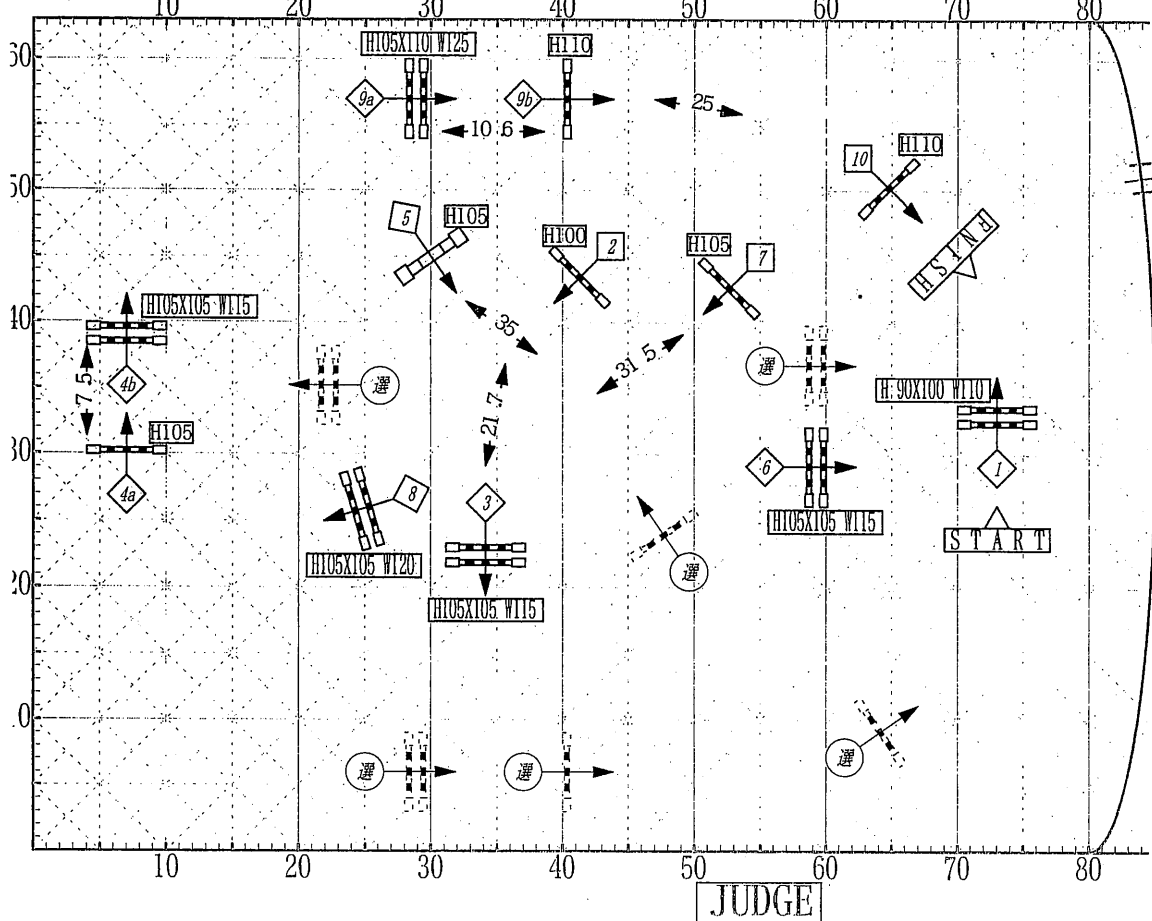

大会名：第79回 全日本学生馬術選手権大会

第 競技
競技名：準決勝、決勝

コースデザイナー：山岸達彦

日時：19年12月9日(日) : ~ :

場所： JRA馬事公苑

縮尺 1/400

基準表：A

経路全長	410m	規定時間	71秒
制限時間	142秒	速度	350m/分

ジャンプオフ
使用障害

経路全長	m	規定時間	秒
制限時間	秒	速度	

①番～⑤番までは選手権、女子選手権共通

コースビルダー用

Y. Yamaguchi
12/8 11:35

大会名：第49回 全日本学生馬術女子選手権大会

第 競技
競技名：準決勝、決勝

コースデザイナー：山岸達彦

日時：19年12月9日(日) : ~ :

場所： JRA馬事公苑

縮尺 1/400

基準表：A

経路全長	410m	規定時間	71秒
制限時間	142秒	速度	350m/分

ジャンプオフ
使用障害

経路全長	m	規定時間	秒
制限時間	秒	速度	

①番～⑤番までは選手権、女子選手権共通