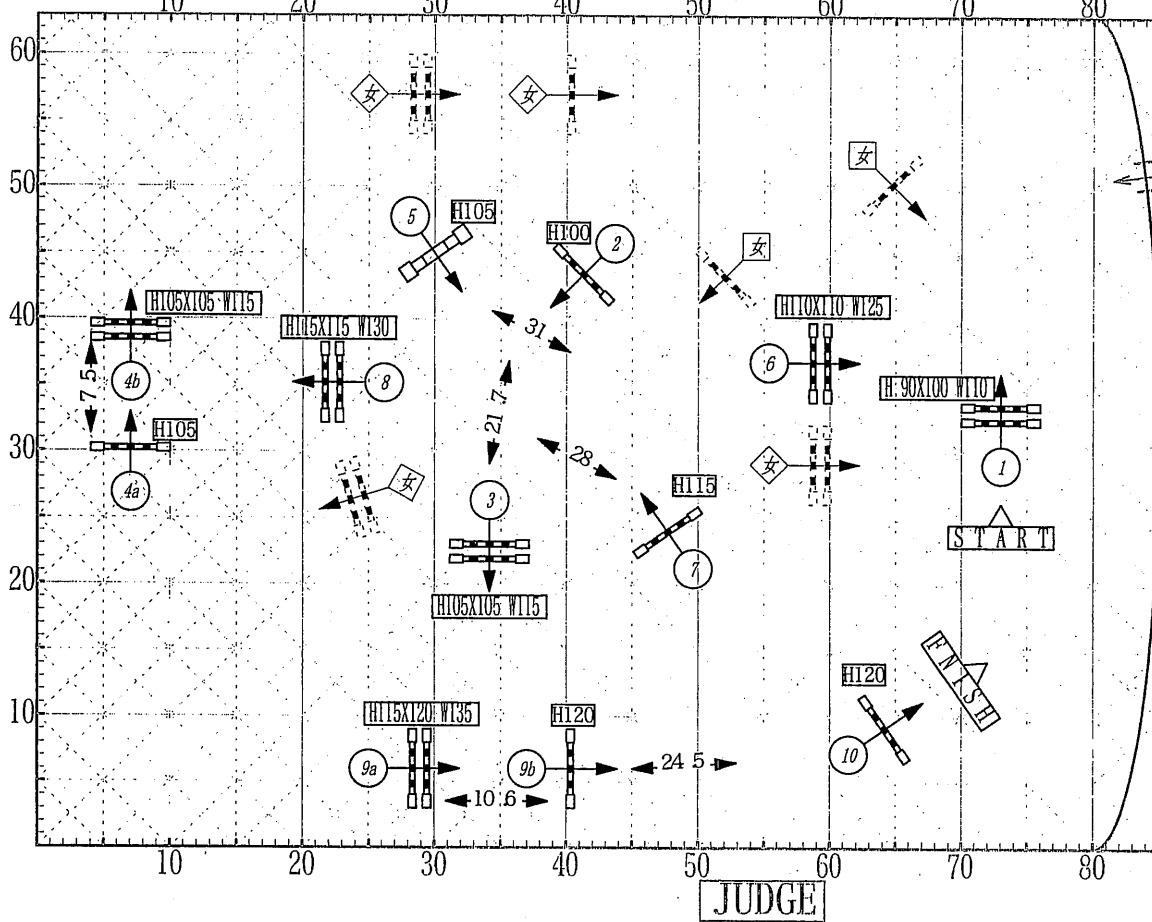

大会名：第79回 全日本学生馬術選手権大会

第 競技
競技名：準決勝、決勝

コースデザイナー：山岸達彦

日時：19年12月9日(日) : ~ :

場所： JRA馬事公苑

縮尺 1/400

基準表：A

経路全長	410m	規定時間	71秒
制限時間	142秒	速度	350m/分

ジャンプオフ
使用障害

経路全長	m	規定時間	秒
制限時間	秒	速度	

①番～⑤番までは選手権、女子選手権共通

コースビルダー用

Y. Yamaguchi
12/8 11:35

大会名：第49回 全日本学生馬術女子選手権大会

第 競技
競技名：準決勝、決勝

コースデザイナー：山岸達彦

日時：19年12月9日(日) : ~ :

場所： JRA馬事公苑

縮尺 1/400

基準表：A

経路全長	410m	規定時間	71秒
制限時間	142秒	速度	350m/分

ジャンプオフ
使用障害

経路全長	m	規定時間	秒
制限時間	秒	速度	

①番～⑤番までは選手権、女子選手権共通