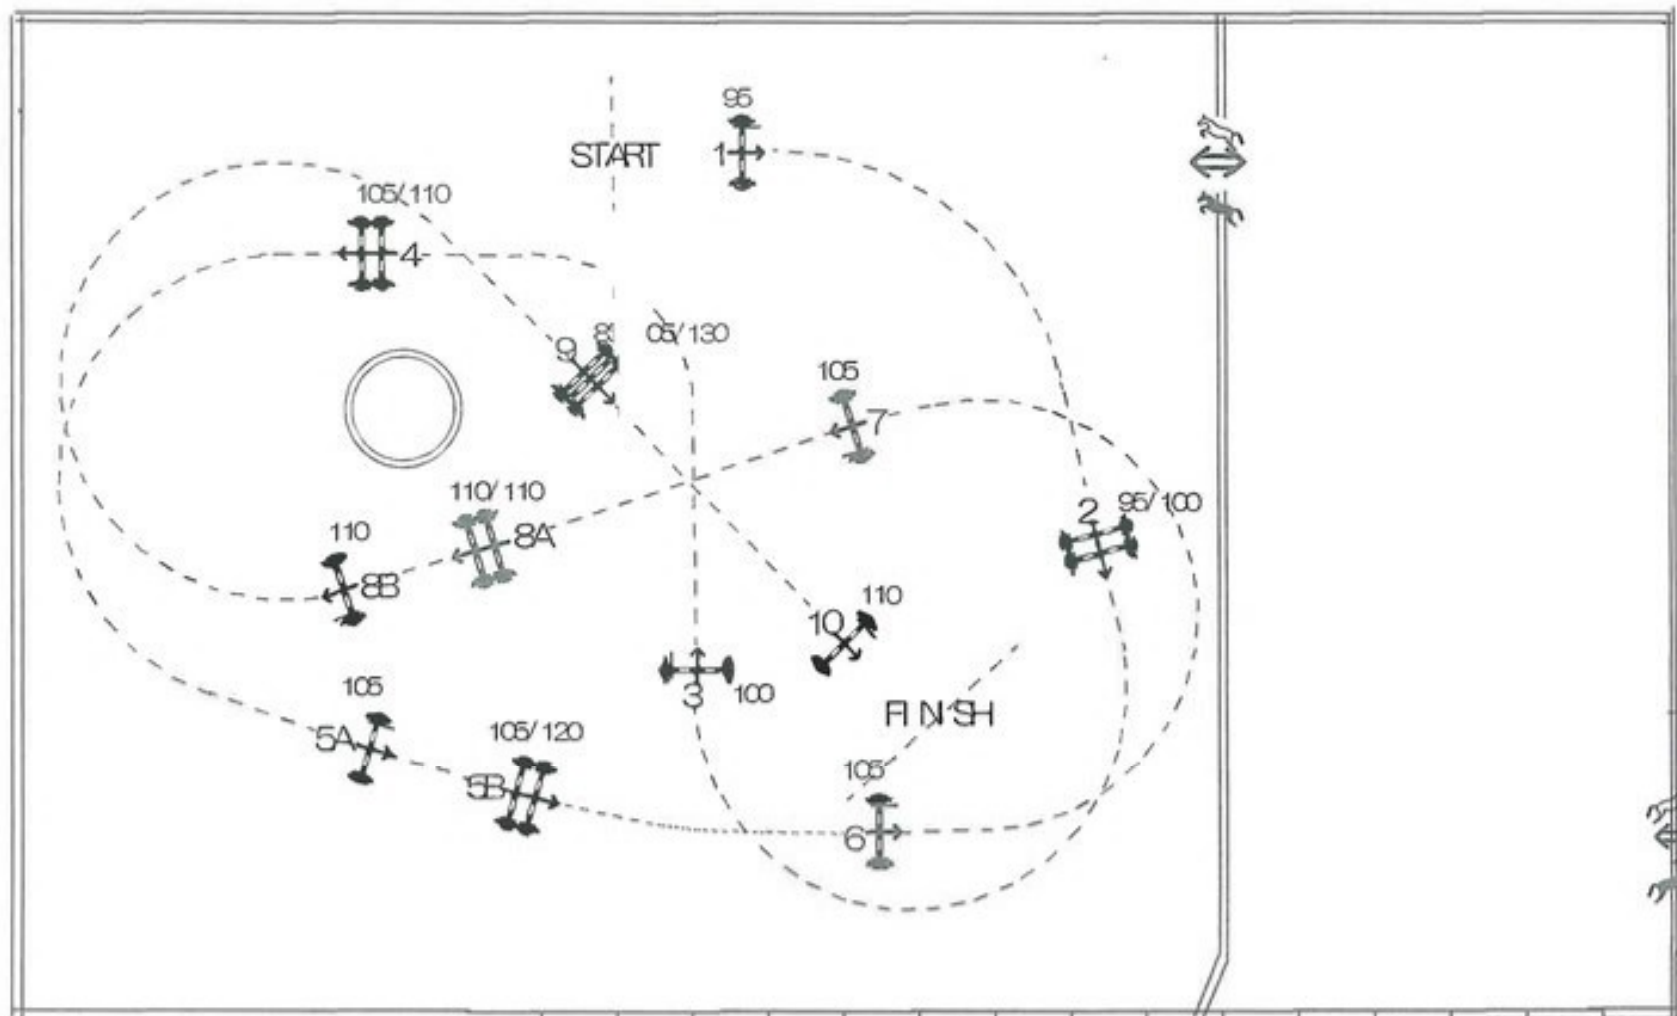

全日本学生馬術大会2020

第70回 全日本学生賞典障害馬術競技大会

障害馬術競技大会 (MD 障害飛越競技)

A 全日本学生馬術連盟規定

全長: 420m 規定時間: 72 秒

制限時間: 144 秒 分速: 350 m/m

Height: 1.10m

Spread: 1.30m

Obstacles: 10-11

Efforts: 12

J. OFF

全長: m 規定時間: 秒

制限時間: 秒 分速: m/m

NO 1

2020 11. 3 (火)

11: 00

山梨・小淵沢馬術競技場

JUDE

© juri chi KATO