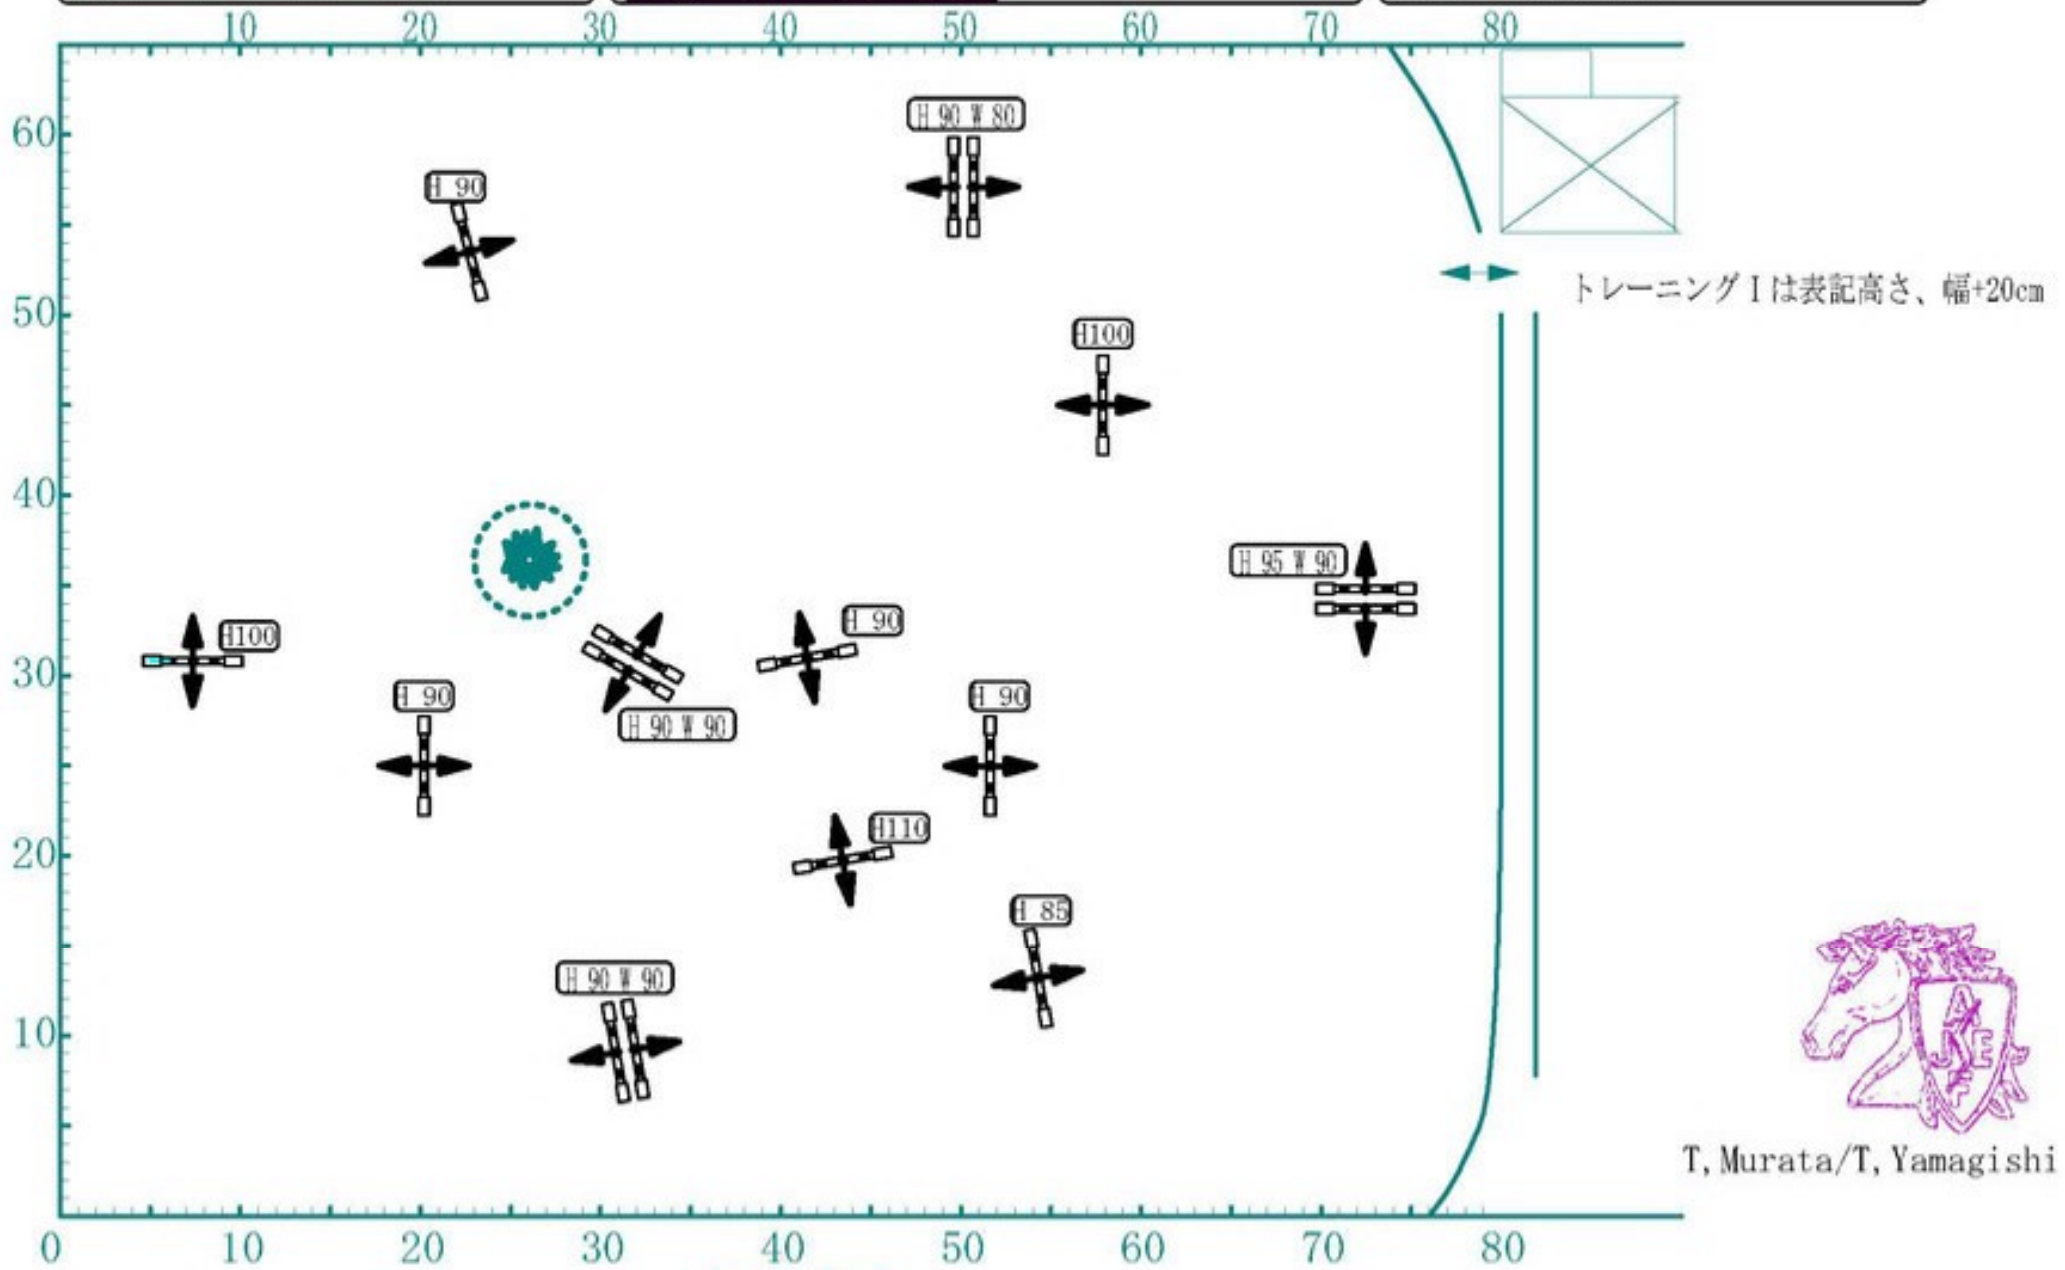

大会名： 全本学生馬術大会2020/第70回全日本学生賞典障害馬術競技大会
第 競技
競技名：トレーニングⅠ(120),Ⅱ(100)

基準表:	
経路全長 m	規定時間 秒
制限時間 秒	速度 m/分

ジャンプオフ 基準表:	
経路全長 m	規定時間 秒
制限時間 秒	速度 m/分

コースデザイナー：村田達哉/山岸達彦
日時：2019年9月22日(日) ; ~ ;
場所： 山梨県馬術競技場

T, Murata/T, Yamagishi 2020

JURY

大会名： 全本学生馬術大会2020/第70回全日本学生賞典障害馬術競技大会

第 競技

競技名： 障害馬術競技大会(第1走行)(第2走行)

基準表： A/全日本学生馬術連盟競技会規程,実施要項

経路全長 420m 規定時間 72 秒

制限時間 144 秒 速度 350 m/分

ジャンプオフ 基準表： A ⑦⑧⑬②⑥a⑥b⑤

経路全長 260m 規定時間 45 秒

制限時間 90 秒 速度 350 m/分

コースデザイナー： 村田達哉/山岸達彦

日時： 2020年11月01日(日) ; ~ ;

場所： 山梨県馬術競技場

②

T.Yamagishi
2020.10.31
14:42:36
+09'00'

T, Murata/T, Yamagishi 2020

Spread: 1.30m

Obstacles: 10-11

Efforts: 12

J. OFF

全長: m 規定時間: 秒

制限時間: 秒 分速: m/m

NO 1

2020 11. 3 (火)