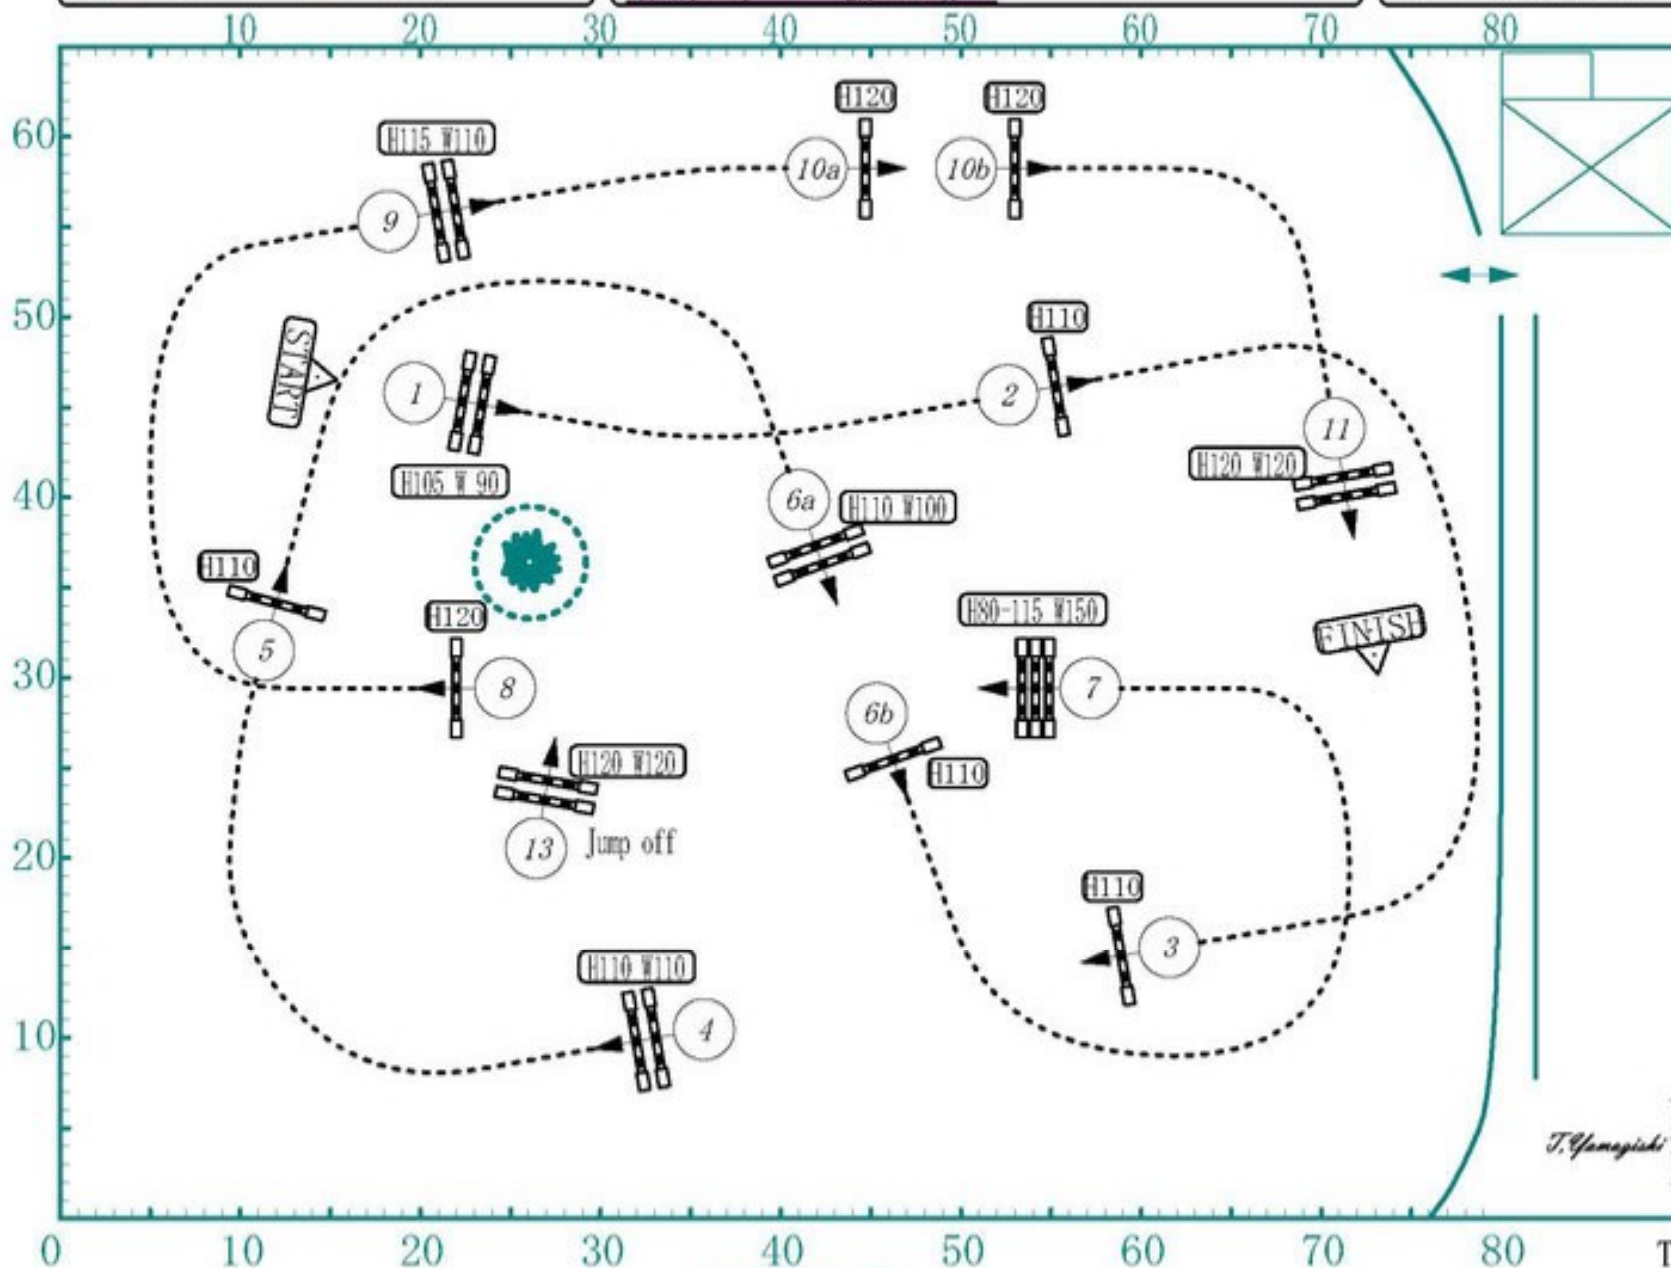

経路全長 260m 規定時間 45 秒

制限時間 90 秒 速度 350 m/分

コースデザイナー： 村田達哉/山岸達彦

日時： 2020年11月01日(日) ; ~ ;

場所： 山梨県馬術競技場

②

T.Yamagishi
2020.10.31
14:42:36
+09'00'

T, Murata/T, Yamagishi 2020

JURY

全日本学生馬術大会2020

第70回 全日本学生賞典障害馬術競技大会

障害馬術競技大会 (MD 障害飛越競技)

A 全日本学生馬術連盟規定

全長: 420m 規定時間: 72 秒

制限時間: 144 秒 分速: 350 m/m

Height: 1.10m

Spread: 1.30m

Obstacles: 10-11

Efforts: 12

J. OFF

全長: m 規定時間: 秒

制限時間: 秒 分速: m/m

NO 1

2020 11. 3 (火)