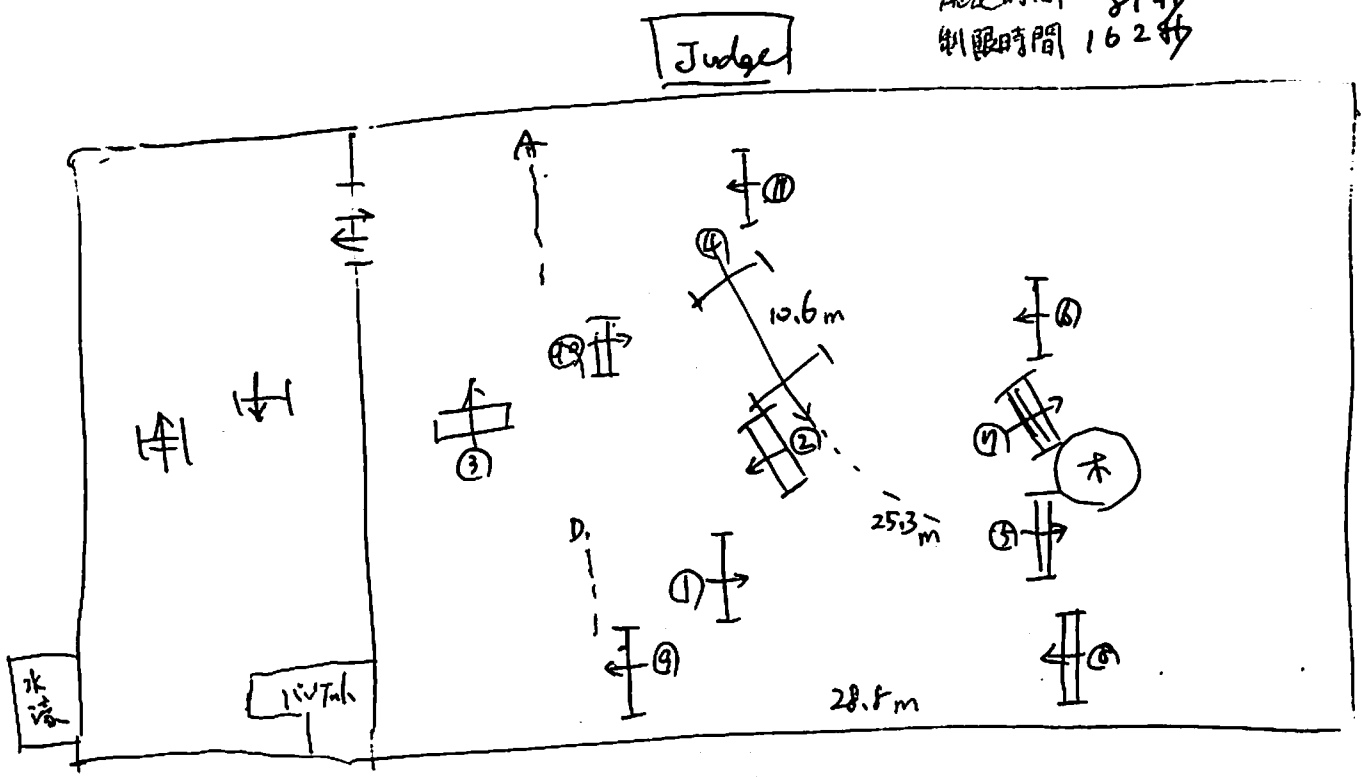

第69回 全日本学生馬術選手権大会
 第33回 全日本学生馬術女子選手権大会

1997.9.3~4
 山梨県馬術競技場

全長470m 350m/分
 規定時間 81秒
 制限時間 162秒

No.	選手権	女子選手権
1	105	100
2	95 120	95 100
3	110	100
4A	110	110
4B	115	110
5	125 105 80	95 95 130
6	115	100
7	70 95 140 120	65 95 130 110
8	110 110 140	105 110 130
9	115	110
10	140 110 140	105 110 130
11	120	115