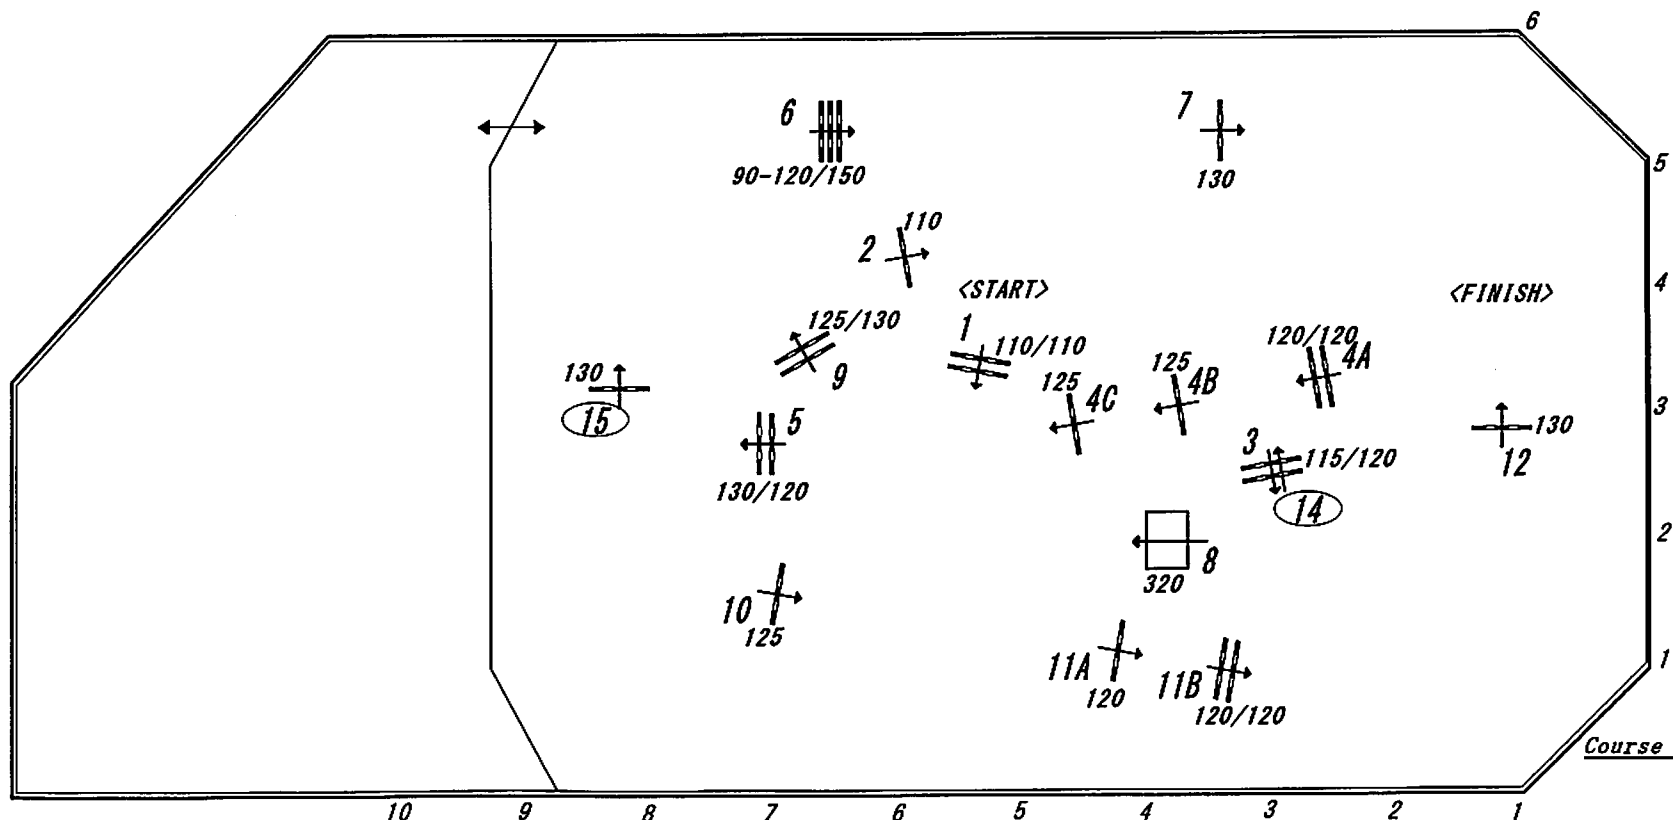

速度 : 350 m/分 規定時間 : 59 秒

全長距離 : 490 m 制限時間 : 168 秒

全長距離 : 340 m 制限時間 : 118 秒

障害個数 : 12/15 1 落下 : 秒

障害個数 : 7/8 1 落下 : 秒

[経路図 1/ 500]

Course Designer: Tatsuya MURATA
Yutaka ISHIKORI

JUDGE