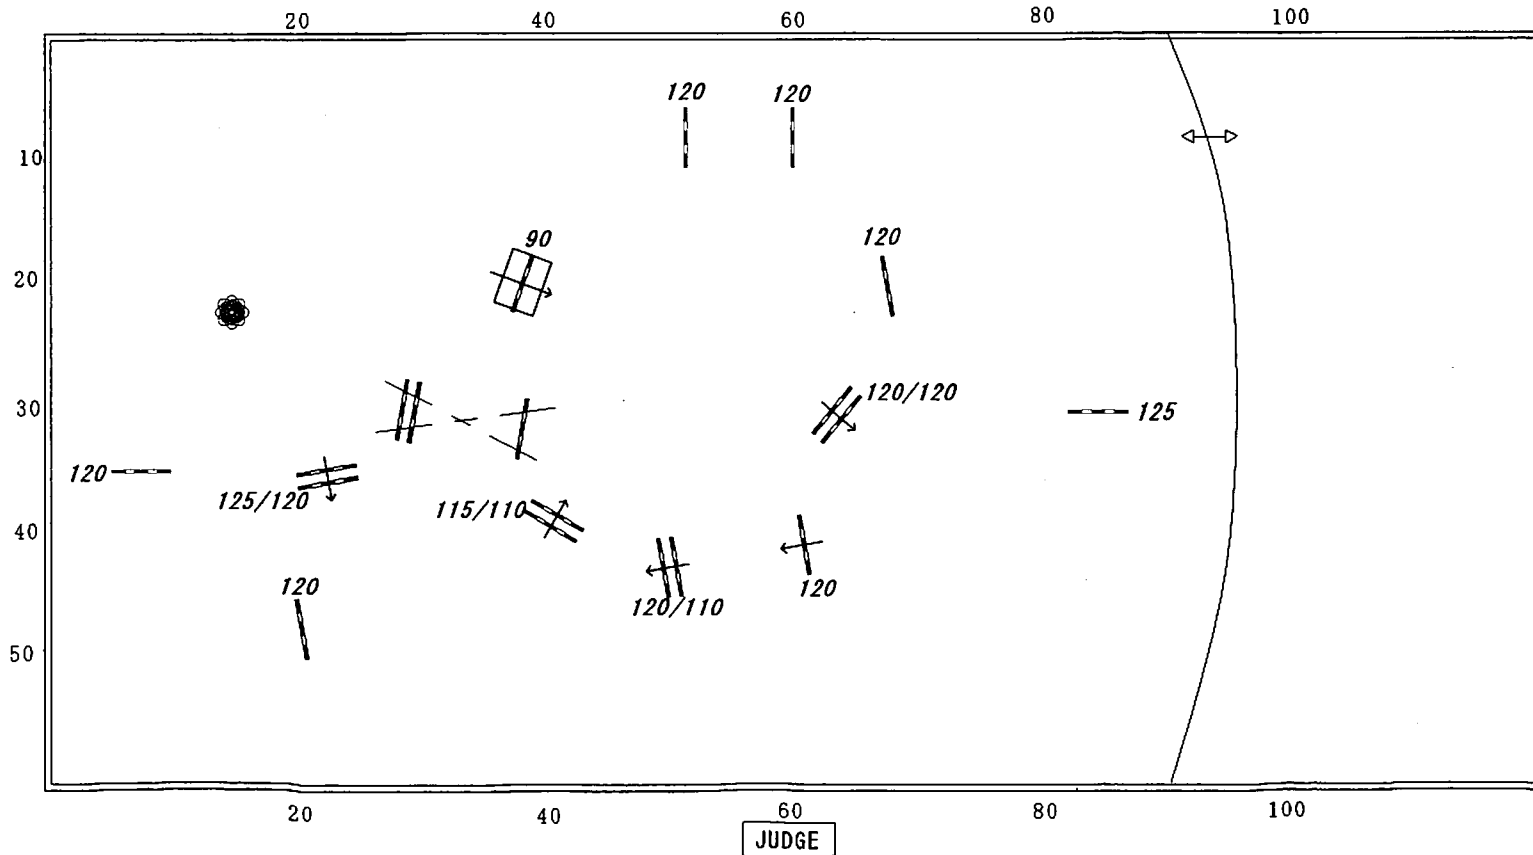

大会名 : 第65回 全日本学生賞典障害飛越競技大会

競技名 : フレンドシップ競技

基準表 : A / 全日本学生馬術連盟規定

速度 :	m/分	規定時間 :	秒
全長距離 :	m	制限時間 :	秒
		1 落下 :	秒

日時 : 2015. 10. 31 ~ 11. 1 (土・日)

場所 : JRA馬事公苑

コース
デザイナー T. MURATA

JUMP OFF :

速度 :	m/分	規定時間 :	秒	その2
全長距離 :	m	制限時間 :	秒	
		1 落下 :	秒	

※ 60秒間の経路自由選択とします。

※ 限界旗のある障害物は指定通りに飛越のこと。

※ 閉鎖されている障害物は飛越できません。

[経路図 1 / 500]