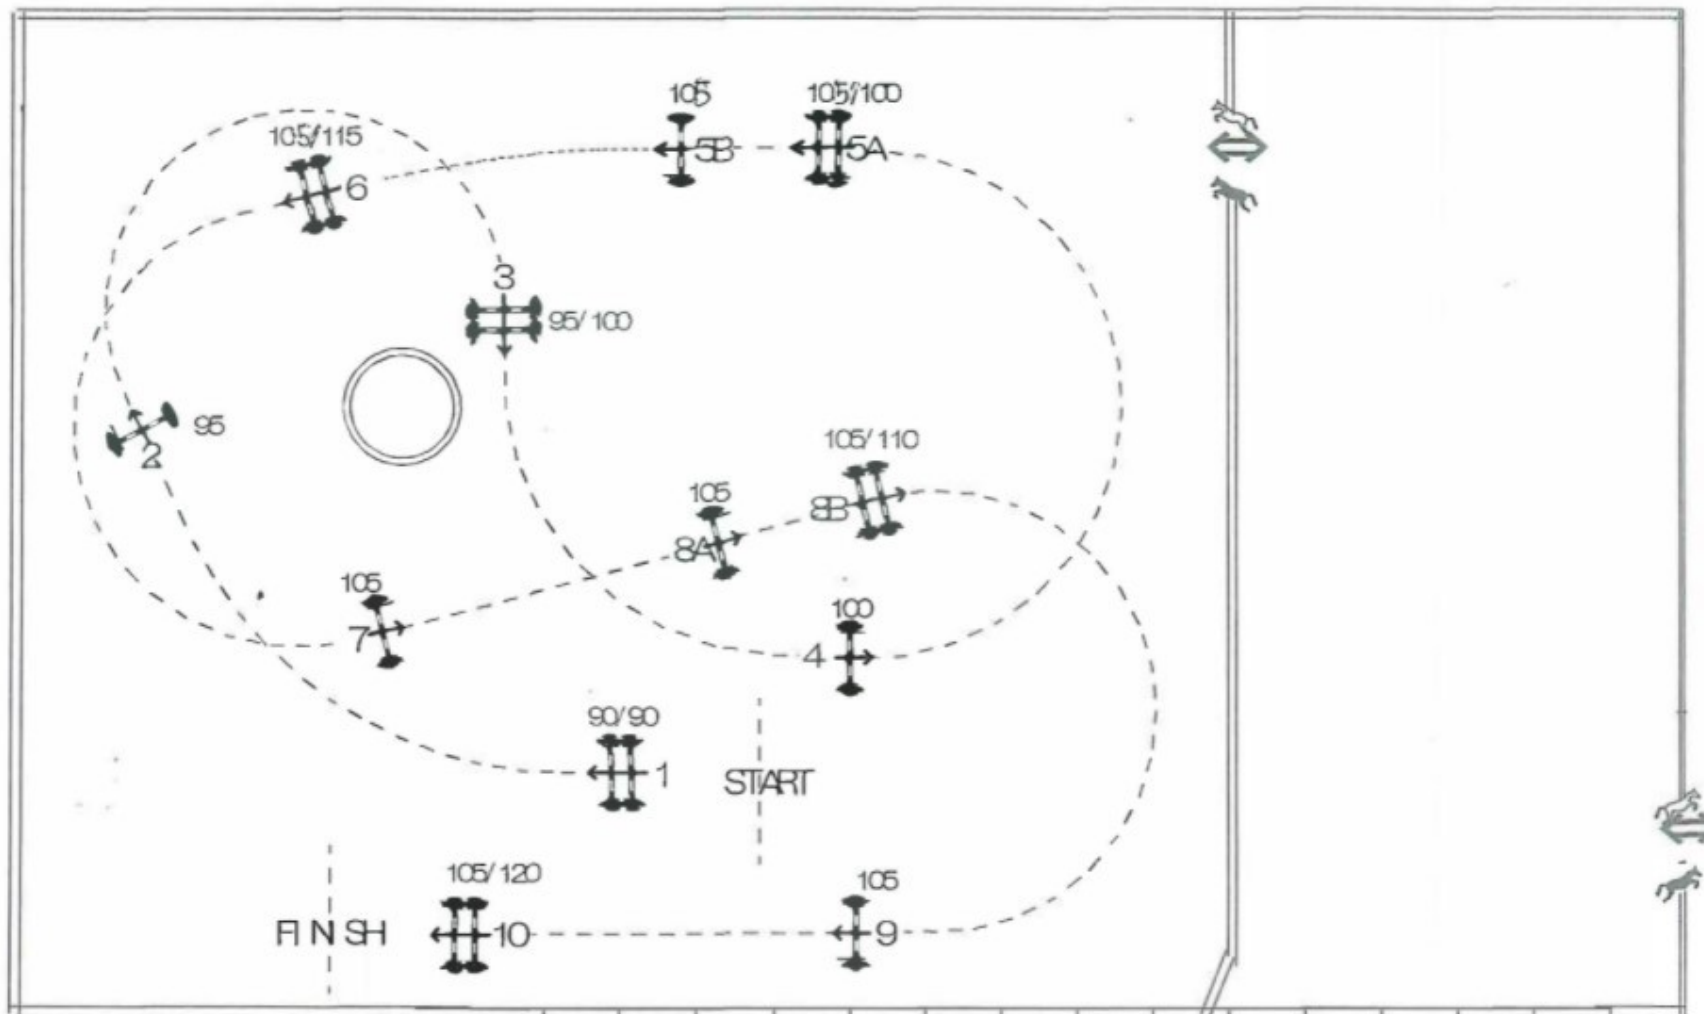

山梨・小淵沢馬術競技場

A 全日本学生馬術連盟規定

全長: 400m 規定時間: 69秒

制限時間: 144秒 分速: 350m/m

Height: 1.05m

Spread: 1.20m

Obstacles: 10-11

Efforts: 12