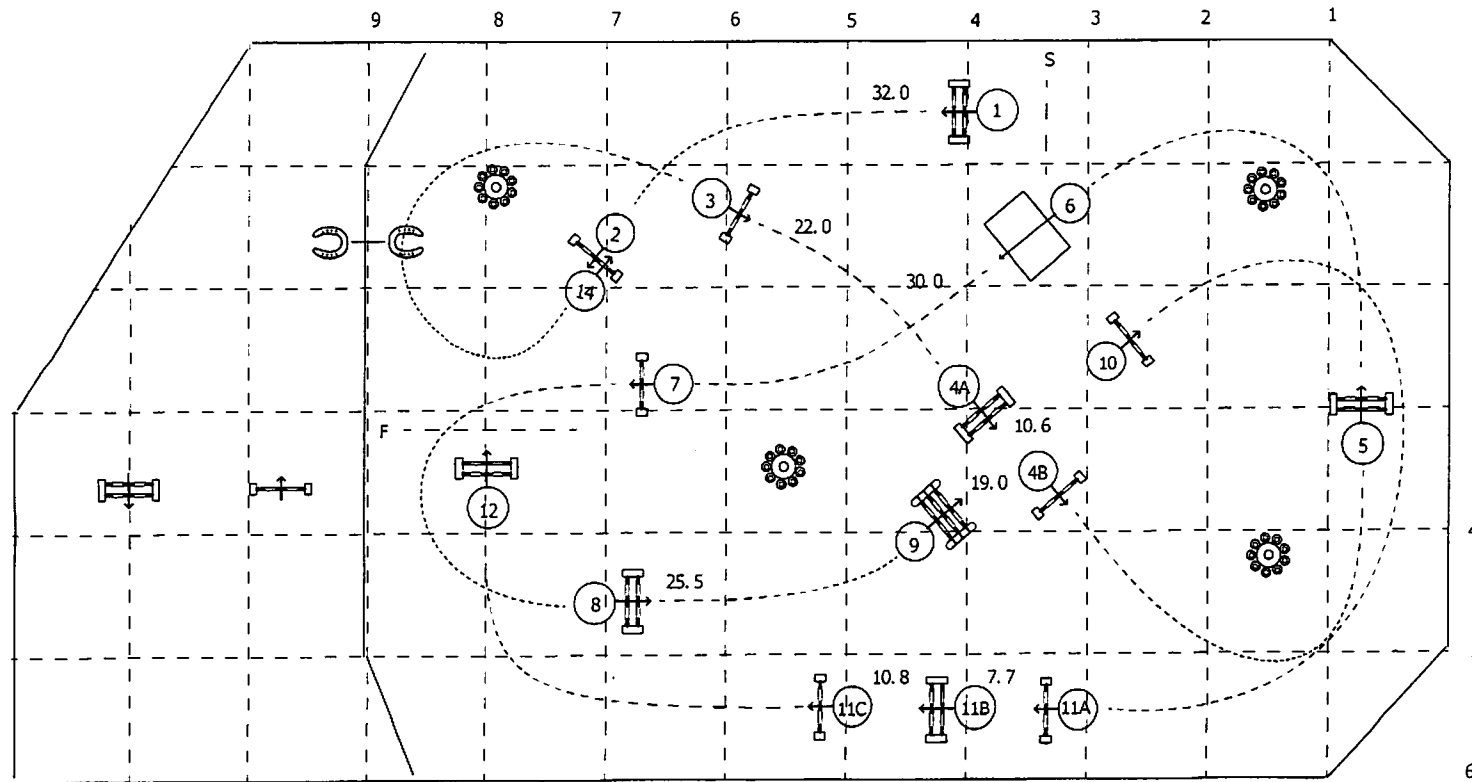

大会名：全日本学生馬術大会2014

競技名：全日本学生章典障害馬術競技大会

基準表：FEI-A-238 (2回走行)

速度：350 m/分 規定時間：79 秒

全長距離：460 m 制限時間：158 秒

日時：2014年11月1・2日(土・日) 改訂 2

場所：三木ホースランドパーク <sup>コマーシャル</sup> <sub>デザイナー</sub> Omachi

JUMP OFF：①⑭⑦⑨⑪BC④A⑤ <基準表 A>

速度：350 m/分 規定時間：52 秒

全長距離：300 m 制限時間：104 秒

[経路図 1/ 500]

■ 2回走行目は高さ・幅が変更になることがある。

NO	TYPE	H	W
1	O	110/120	130
2	V	120	
3	V	120	
4A	O	120/120	140
4B	V	125	
5	O	125/125	130
6	W		320
7	V	130	
8	O	125/125	140
9	TB	90/110/130	160
10	V	130	
11A	V	125	
11B	O	125/125	140
11C	V	130	
12	O	130/130	150
	JUMPOFF用		
14	V	120	