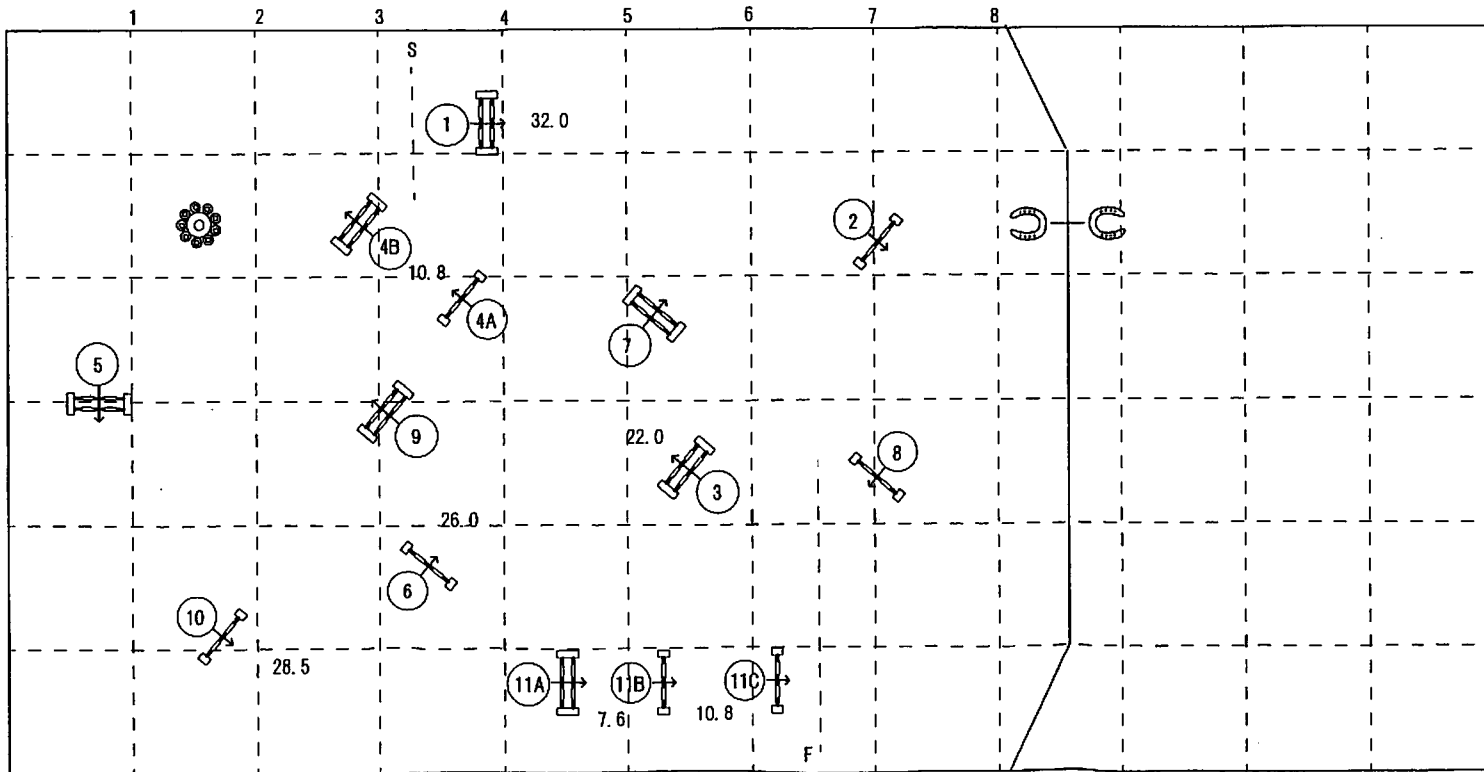

日時：2013年 11月 6日 (水)

場所：JRA馬事公苑

コースデザイナー oomachi

JUMP OFF:

< 基準表 >

速度：m/分

規定時間：秒

全長距離：m

制限時間：秒

1 落下：秒

[経路図 1/ 500]

NO	障害の種類	高さ	幅
1	O	100/110	110
2	V	110	
3	O	110/110	120
4A	V	110	
4B	O	110/110	120
5	O	110/110	125
6	V	115	
7	O	115/115	125
8	V	115	
9	O	120/120	140
10	V	120	
11A	O	115/115	130
11B	V	120	
11C	V	120	