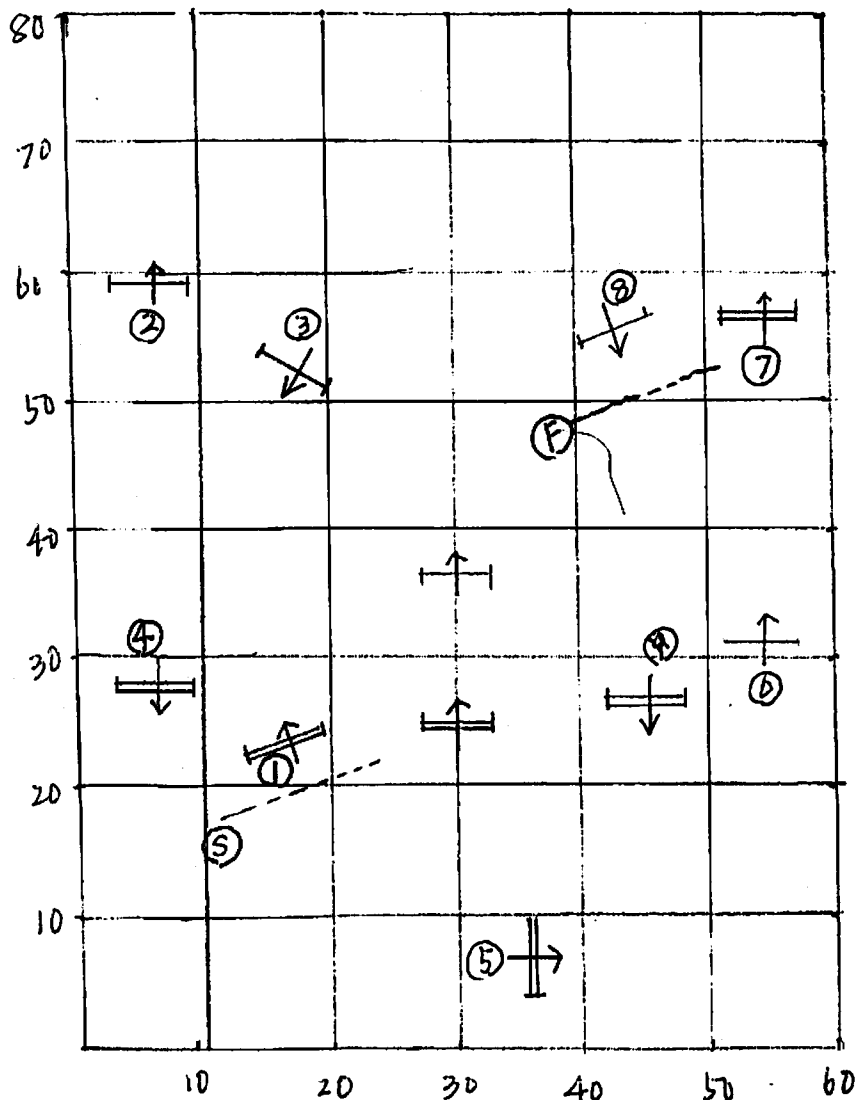

大会名: オク回関の学生馬術 スプリングトライ

競技名: オ1 超技 1-1 ス障害能越え超技

基準表: FEI 24版基準表A JEF超技会規程(24版)

全長: 272m, 速度: 325m/s

規程時間: 51秒, 制限時間 102秒

J-ステージ: 新垣 恒則

日時: 2013年3月20日

物例: 三反抗矢種

早着減点: 0.5/秒(46秒未満)

場所: 大改乗馬協会馬場

番号	種類	高さ	幅
1	0	50 × 55	55
2	✓	55	
3	✓	55	
4	0	55 × 60	70
5	0	60 × 60	80
6	✓	60	
7	0	60 × 60	80
8	✓	60	

大会名: オ7回関西学生馬術 スプリングトライ  
 競技名: オ3 超級 Lクラス障害代越超級A  
 基準表: FEI 24歳基準表A JEF超級A規程(24歳)  
 全長: 375 m, 速度: 350 m/s  
 規程時間: 65 秒, 制限時間 130 秒

物例: 三反抗矢権.

コースデザイナー: 新垣 恒則

日時: 2013年3月20日

場所: 大阪乗馬協会馬場

Tudce

番号	種類	高さ	幅
1	0	85×90	80
2	V	85	
3	V	90	
4	0	95×100	110
5	0	100×100	120
6	V	100	
7	0	100×100	120
8	V	95	
9	0	100×100	120
10	0	95×100	110
B	V	100	

1/600