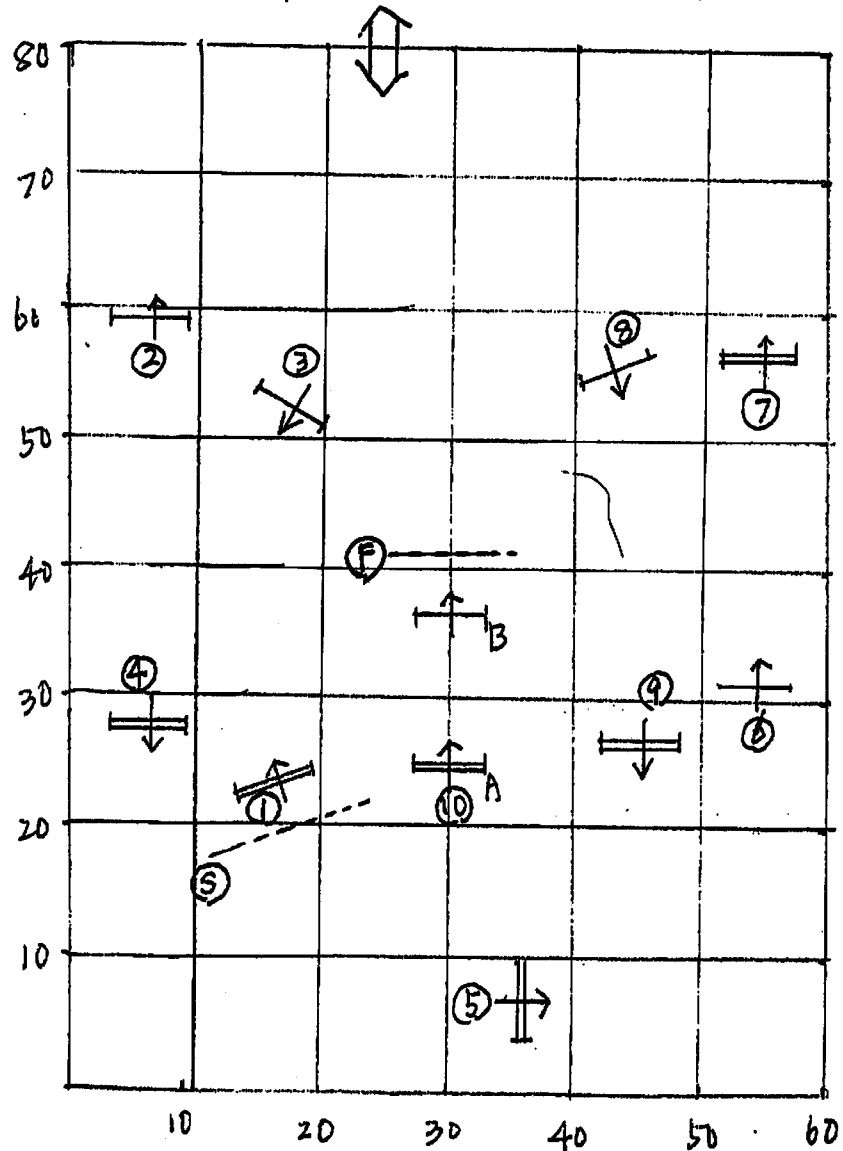

早着減点: 0.5/秒(46秒未満)

場所: 大改乗馬協会馬場

番号	種類	高さ	幅
1	0	50 × 55	55
2	✓	55	
3	✓	55	
4	0	55 × 60	70
5	0	60 × 60	80
6	✓	60	
7	0	60 × 60	80
8	✓	60	

大会名: オ7回関西学生馬術 スプリングトライ  
 競技名: オ3 超級 Lクラス障害代越超級A  
 基準表: FEI 24歳基準表A JEF超級A規程(24歳)  
 全長: 375 m, 速度: 350 m/s  
 規程時間: 65 秒, 制限時間 130 秒

物例: 三反抗矢権.

コースデザイナー: 新垣 恒則

日時: 2013年3月20日

場所: 大阪乗馬協会馬場

Tudce

番号	種類	高さ	幅
1	0	85×90	80
2	V	85	
3	V	90	
4	0	95×100	110
5	0	100×100	120
6	V	100	
7	0	100×100	120
8	V	95	
9	0	100×100	120
10	0	95×100	110
B	V	100	