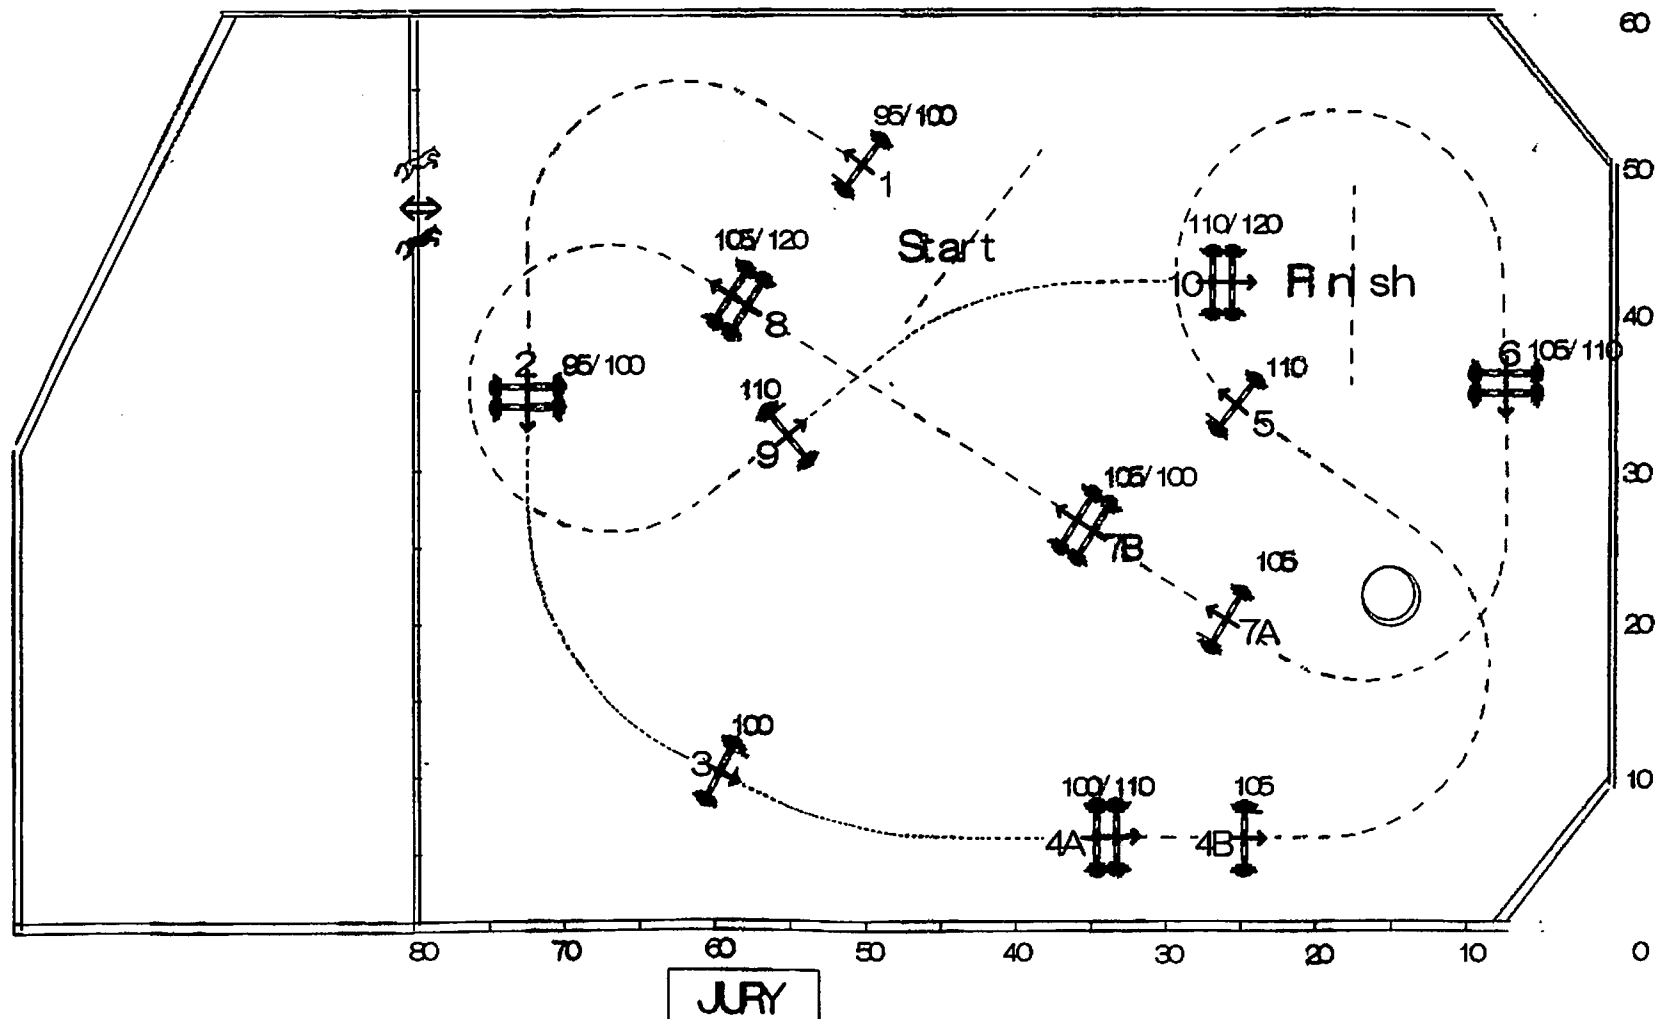

Spread: 1.20m

Obstacles: 10-11

Efforts: 12-13

2018 6 30(SAT)

三本ホースランドパーク

CD Junichi KATO

第61回関西学生賞典総合馬術競技

2018年7月1日(日)

第1-3競技 クロスカントリー競技

全長：24.20 m

速度：450 m/分

規定タイム：5分23秒

制限タイム：10分46秒

6/30 18:00
角后