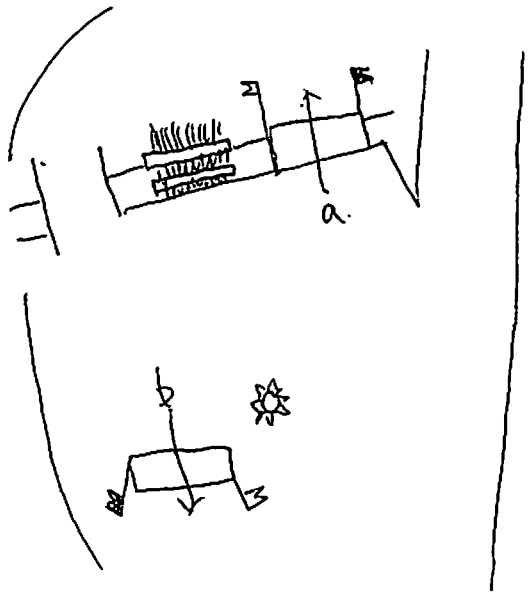

- ① 半ロールトッポ
- ② ビッグロク"
- ③ 乾滝オクサー
- ④ ビッグロク"
- ⑤ ロール
- ⑥ Δ1フィード"
- ⑦ A三木坂 B半カマボコ
- ⑧ 半カマボコ
- ⑨ 半ロールトッポ
- ⑩ ロール
- ⑪ 日本橋
- ⑫ No.30
- ⑬ Aロール Bロール
- ⑭ Aヌテックダウン Bヌテックアップ
- ⑮ ロールトッポ
- ⑯ ウェーブ"
- ⑰ フラウンチエ?

全長 2600m 分速 480m/min
規程タイム 5分25秒 制限タイム 10分50秒

コースデザイナー - *Wakana*

⑦ AB (A orb B cord.)

⑧ a orb

⑭ AB (A orb B cord)

⑤, ⑬ a orb cord.