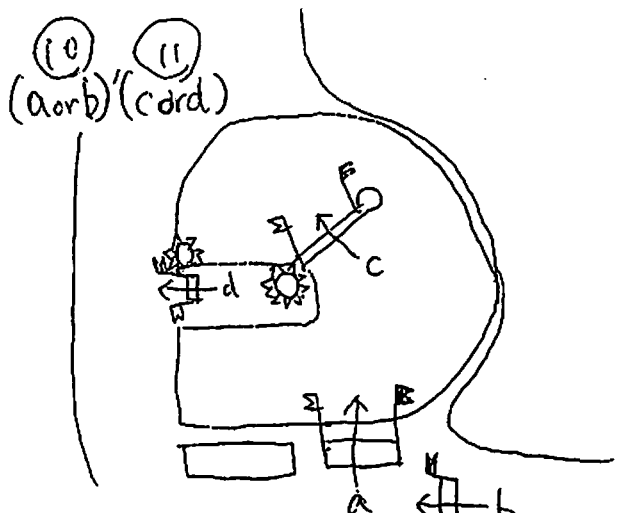

- ① 半ロールトッポ
- ② ビッグロク"
- ③ 乾滝オクサー
- ④ ビッグロク"
- ⑤ ロール
- ⑥ Δ1フィード"
- ⑦ A三木坂 B半カマボコ
- ⑧ 半カマボコ
- ⑨ 半ロールトッポ
- ⑩ ロール
- ⑪ 日本橋
- ⑫ No.30
- ⑬ Aロール Bロール
- ⑭ Aヌテックダウン Bヌテックアップ
- ⑮ ロールトッポ
- ⑯ ウェーブ"
- ⑰ フラウンチエ?

全長 2600m 分速 480m/min
規程タイム 5分25秒 制限タイム 10分50秒

コースデザイナー - *Wakana*

⑦ AB (A orb B cord.)

⑧ a orb

⑭ AB (A orb B cord)

⑤, ⑬ a orb cord.