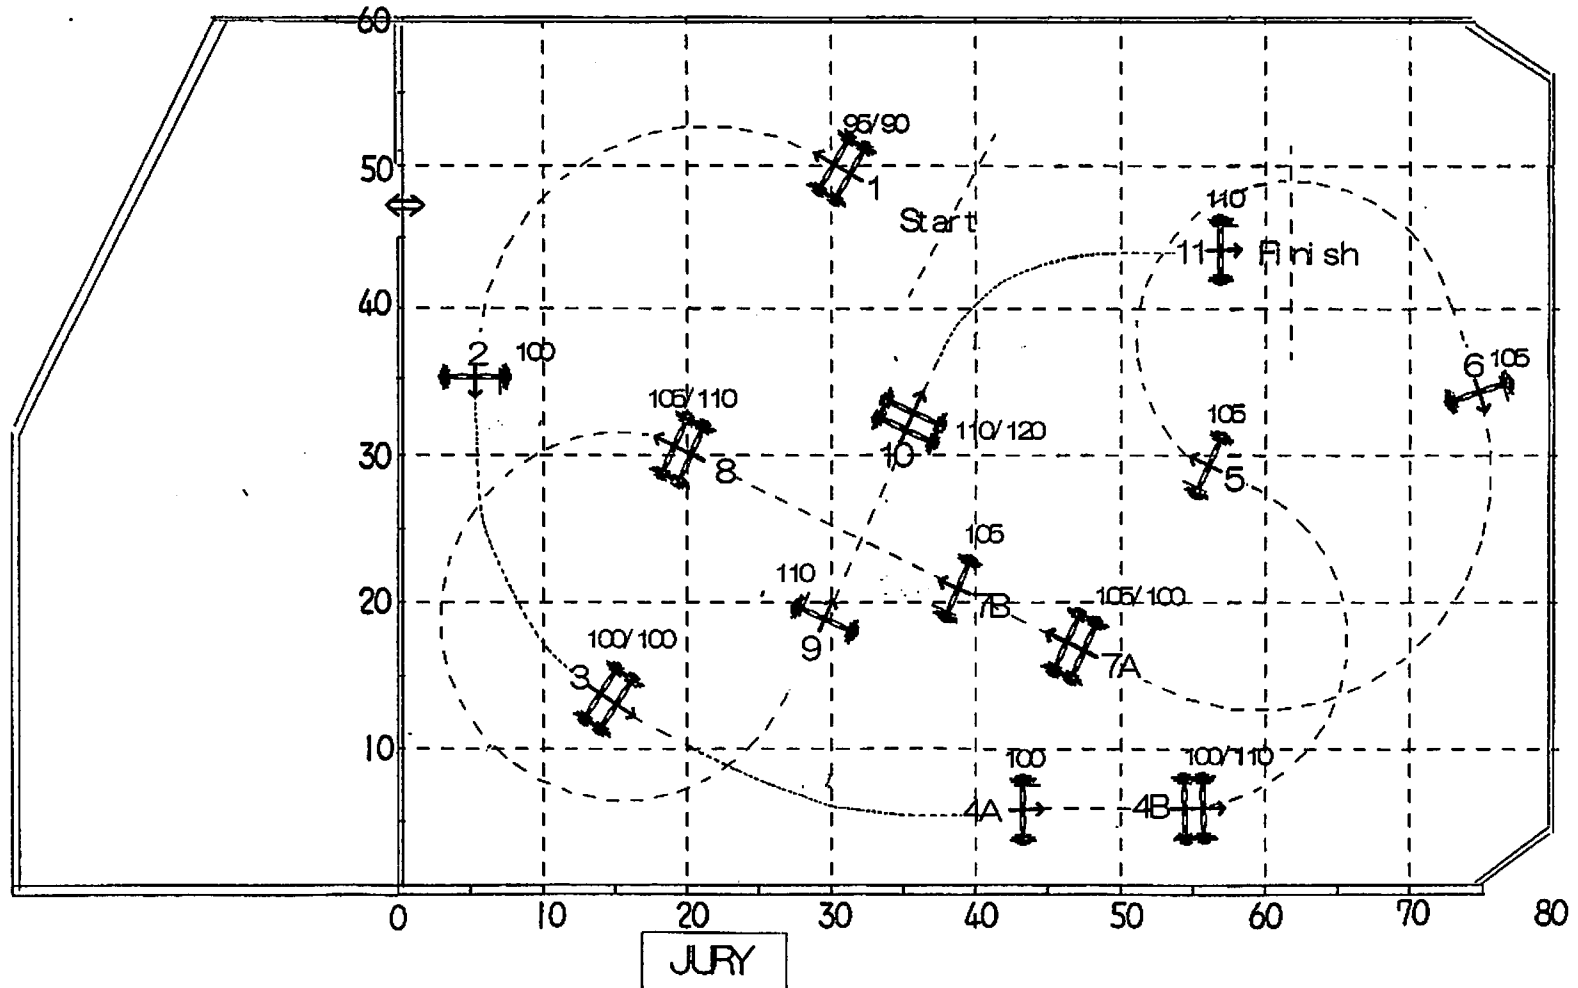

全長: 400m 規定時間 69秒

制限時間: 138秒 分速: 360m/m

Height: 1.10m

Spread: 1.20m

Obstacles: 10-11

Efforts: 12-13

2017.7.2

第60回 関西学生賞典総合馬術大会

- ① 半ロールトッポ
- ② ビッグロク"
- ③ 乾滝オクサー
- ④ ビッグロク"
- ⑤ ロール
- ⑥ Δ1フィード"
- ⑦ A三木坂 B半カマボコ
- ⑧ 半カマボコ
- ⑨ 半ロールトッポ
- ⑩ ロール
- ⑪ 日本橋
- ⑫ No.30
- ⑬ Aロール Bロール
- ⑭ Aヌテックダウン Bヌテックアップ
- ⑮ ロールトッポ
- ⑯ ウェーブ"
- ⑰ フラウンチエ?

全長 2600m 分速 480m/min
規程タイム 5分25秒 制限タイム 10分50秒