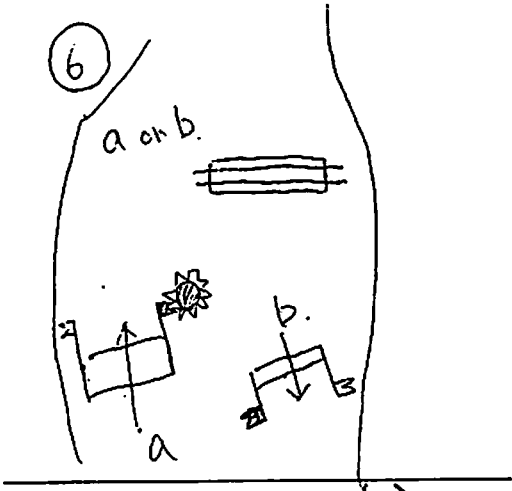

⑦ AB (A orb B cord.)

⑧ a orb

⑭ AB (A orb B cord)

⑤, ⑬ a orb cord.