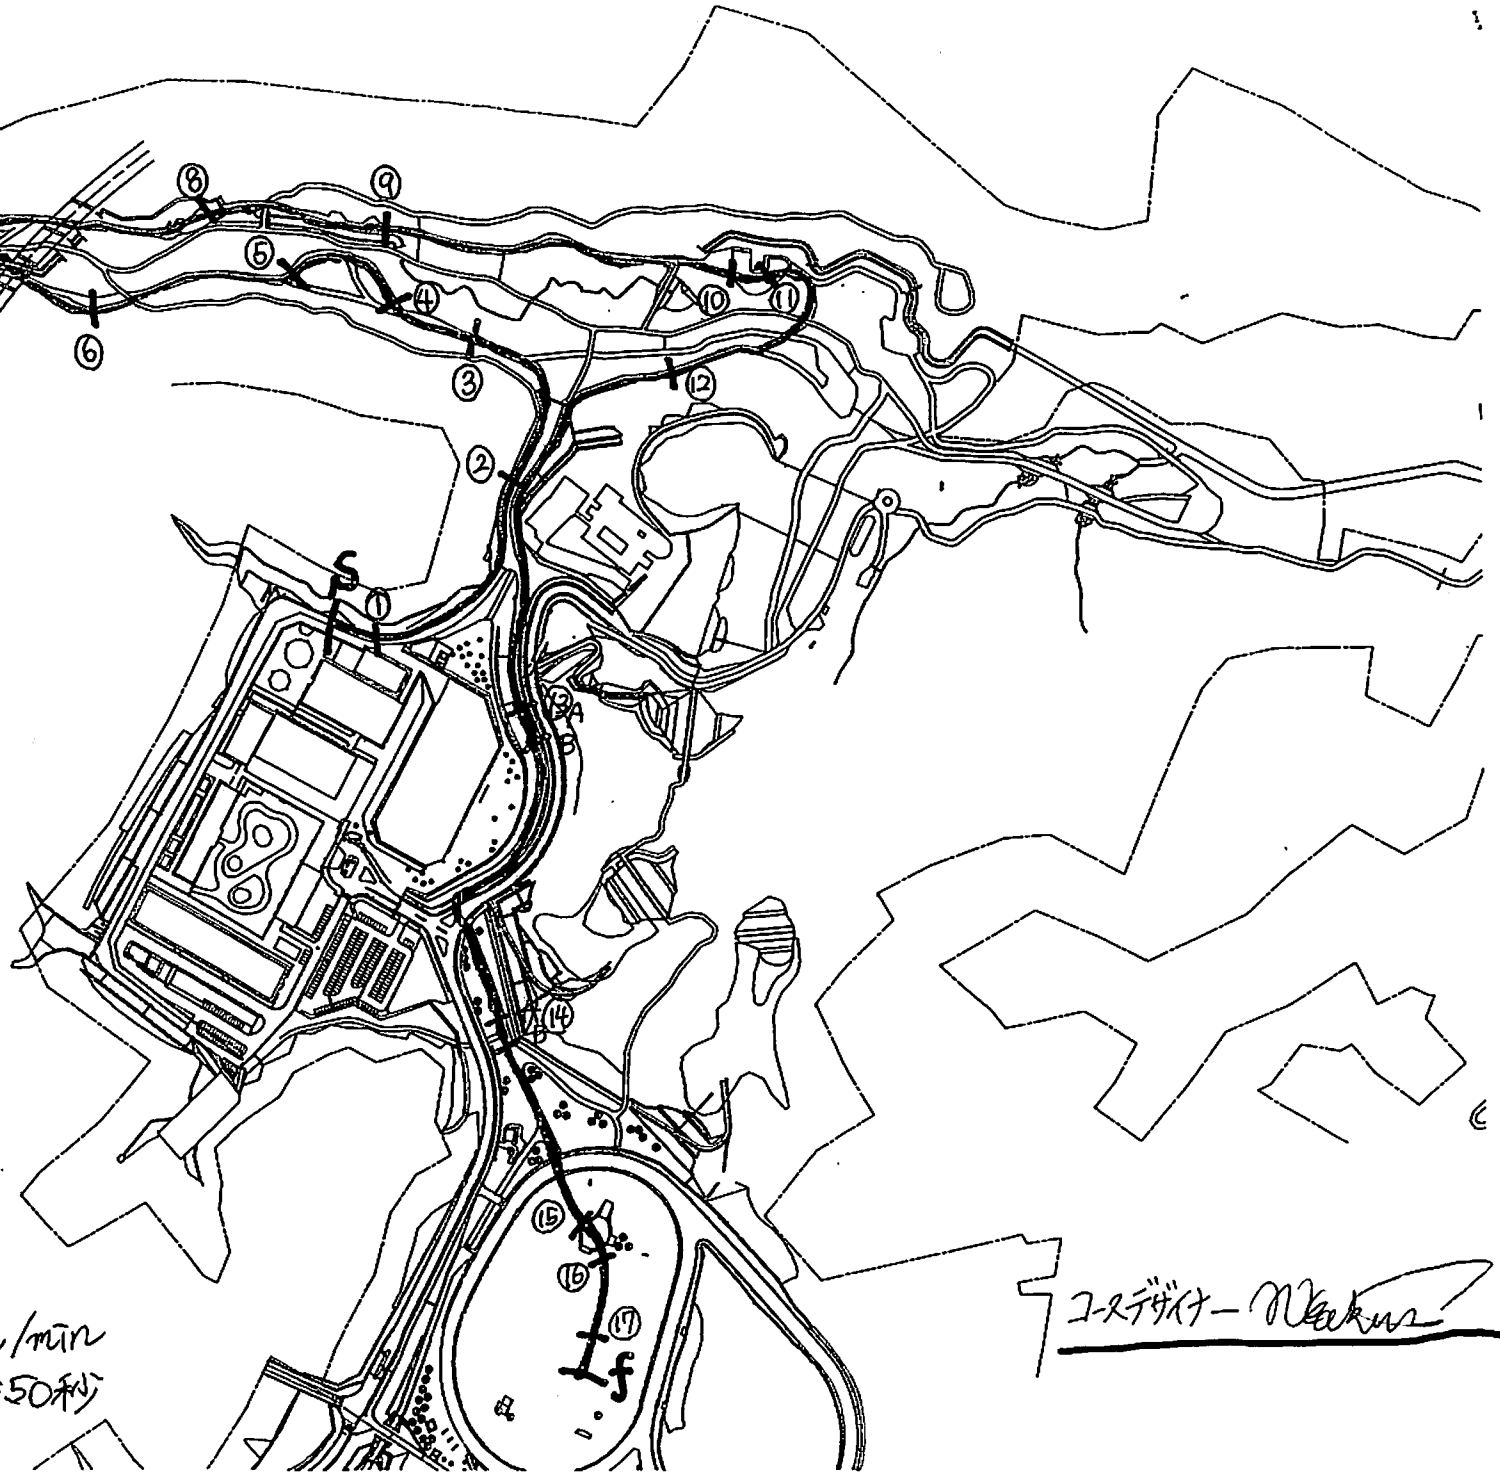

全長: 400m 規定時間 69秒

制限時間: 138秒 分速: 360m/m

Height: 1.10m

Spread: 1.20m

Obstacles: 10-11

Efforts: 12-13

2017.7.2

第60回 関西学生賞典総合馬術大会

- ① 半ロールトッポ
- ② ビッグロク"
- ③ 乾滝オクサー
- ④ ビッグロク"
- ⑤ ロール
- ⑥ Δ1フィード"
- ⑦ A三木坂 B半カマボコ
- ⑧ 半カマボコ
- ⑨ 半ロールトッポ
- ⑩ ロール
- ⑪ 日本橋
- ⑫ No.30
- ⑬ Aロール Bロール
- ⑭ Aヌテックダウン Bヌテックアップ
- ⑮ ロールトッポ
- ⑯ ウェーブ"
- ⑰ フラウンチエ?

全長 2600m 分速 480m/min
規程タイム 5分25秒 制限タイム 10分50秒