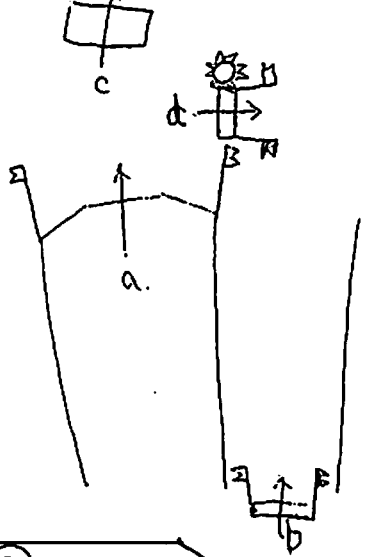

⑦ AB (A orb B cord.)