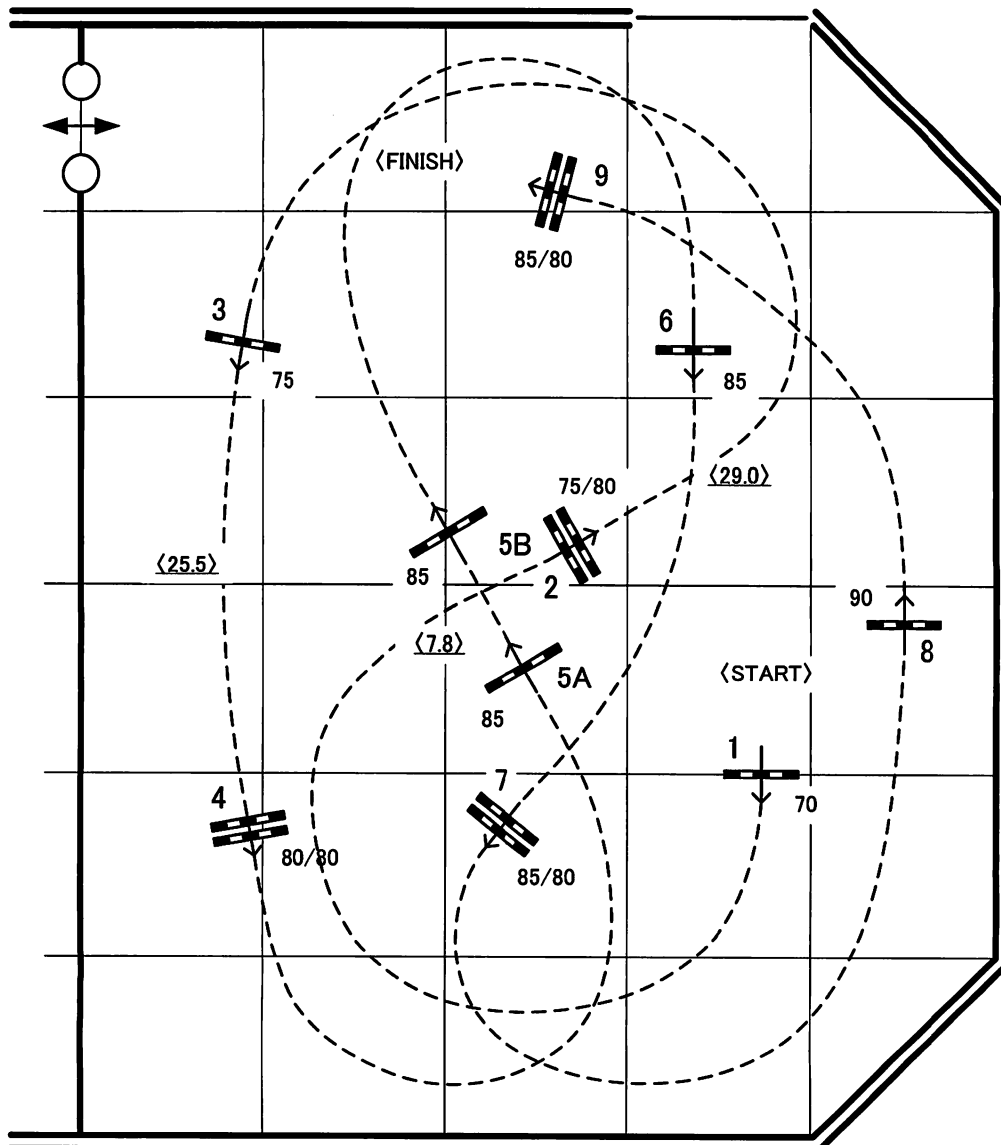

National RG:

第 6-2 競技 100 第 8 競技 110

FEI RG/Art. 238-2.1

Obstacles : 9 Efforts : 10

Speed : 350 m/min

1st.Jump-off :

Length : 350 m

Length : m

Time allowed : 60 sec

Time allowed : sec

Time limit : 60 sec

Time limit : sec

Penalty sec : sec

第 5-2 競技 90

Course Designer:  
Yutaka ISHIKORI