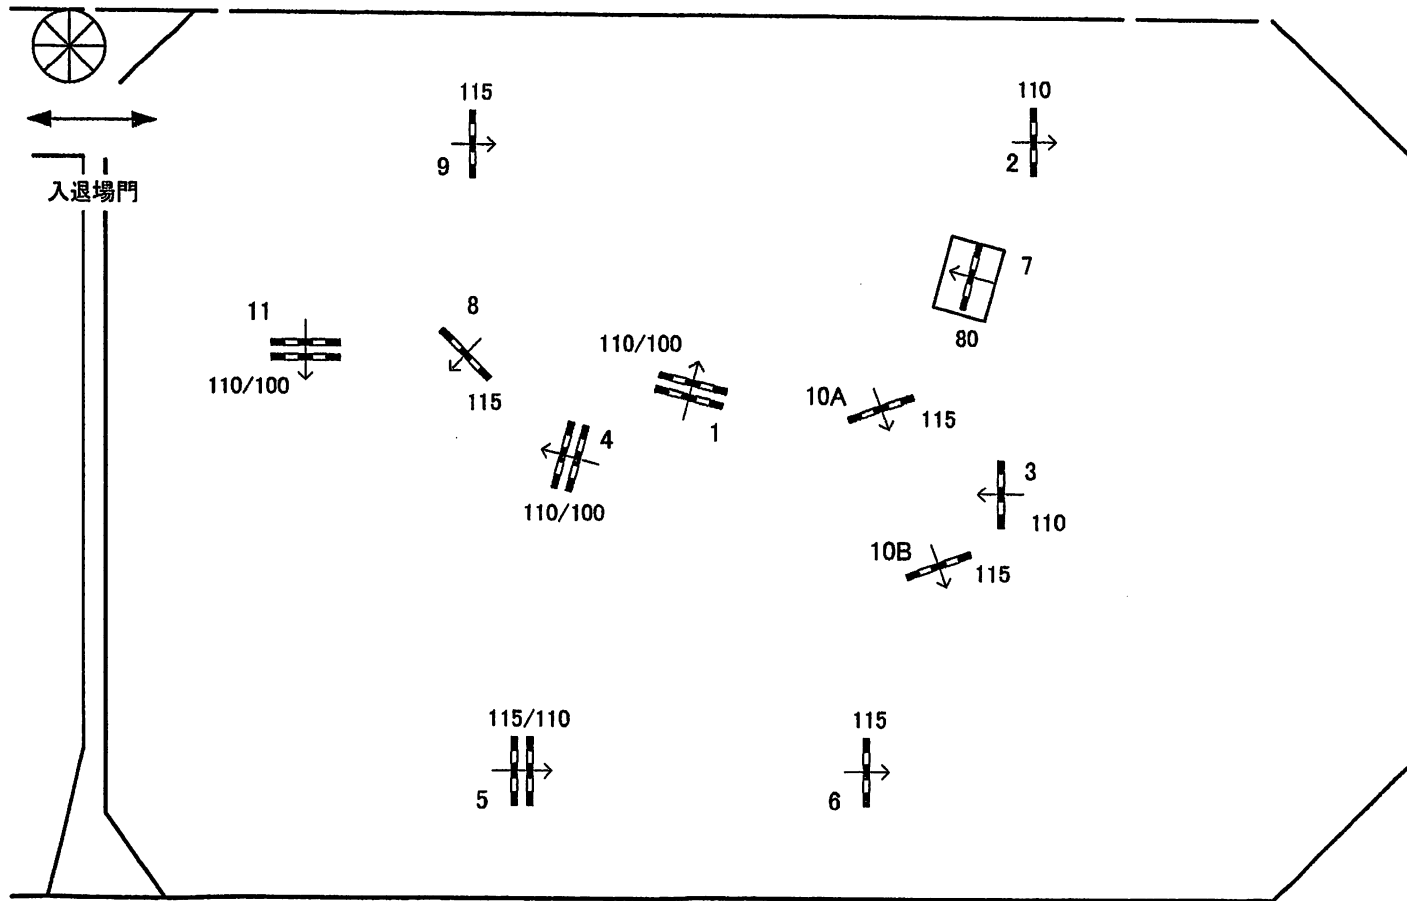

Length : — m Time allowed : — sec

Length : — m Time limit : 75 sec

Time limit : — sec

Course Designer:  
Yutaka ISHIKORI

審判棟

Class : # 1 学生賞典障害飛越競技

Venue : Miki Horse Land Park

Table : FEI RG/Art. 238-2. 2

1st.Jump-off : 1-2-9A-9B-6-7-8

Speed : 350 m/分 Time allowed : 79 sec

Length : m Time allowed : sec

Length : 460 m Time limit : 158 sec

Time limit : sec