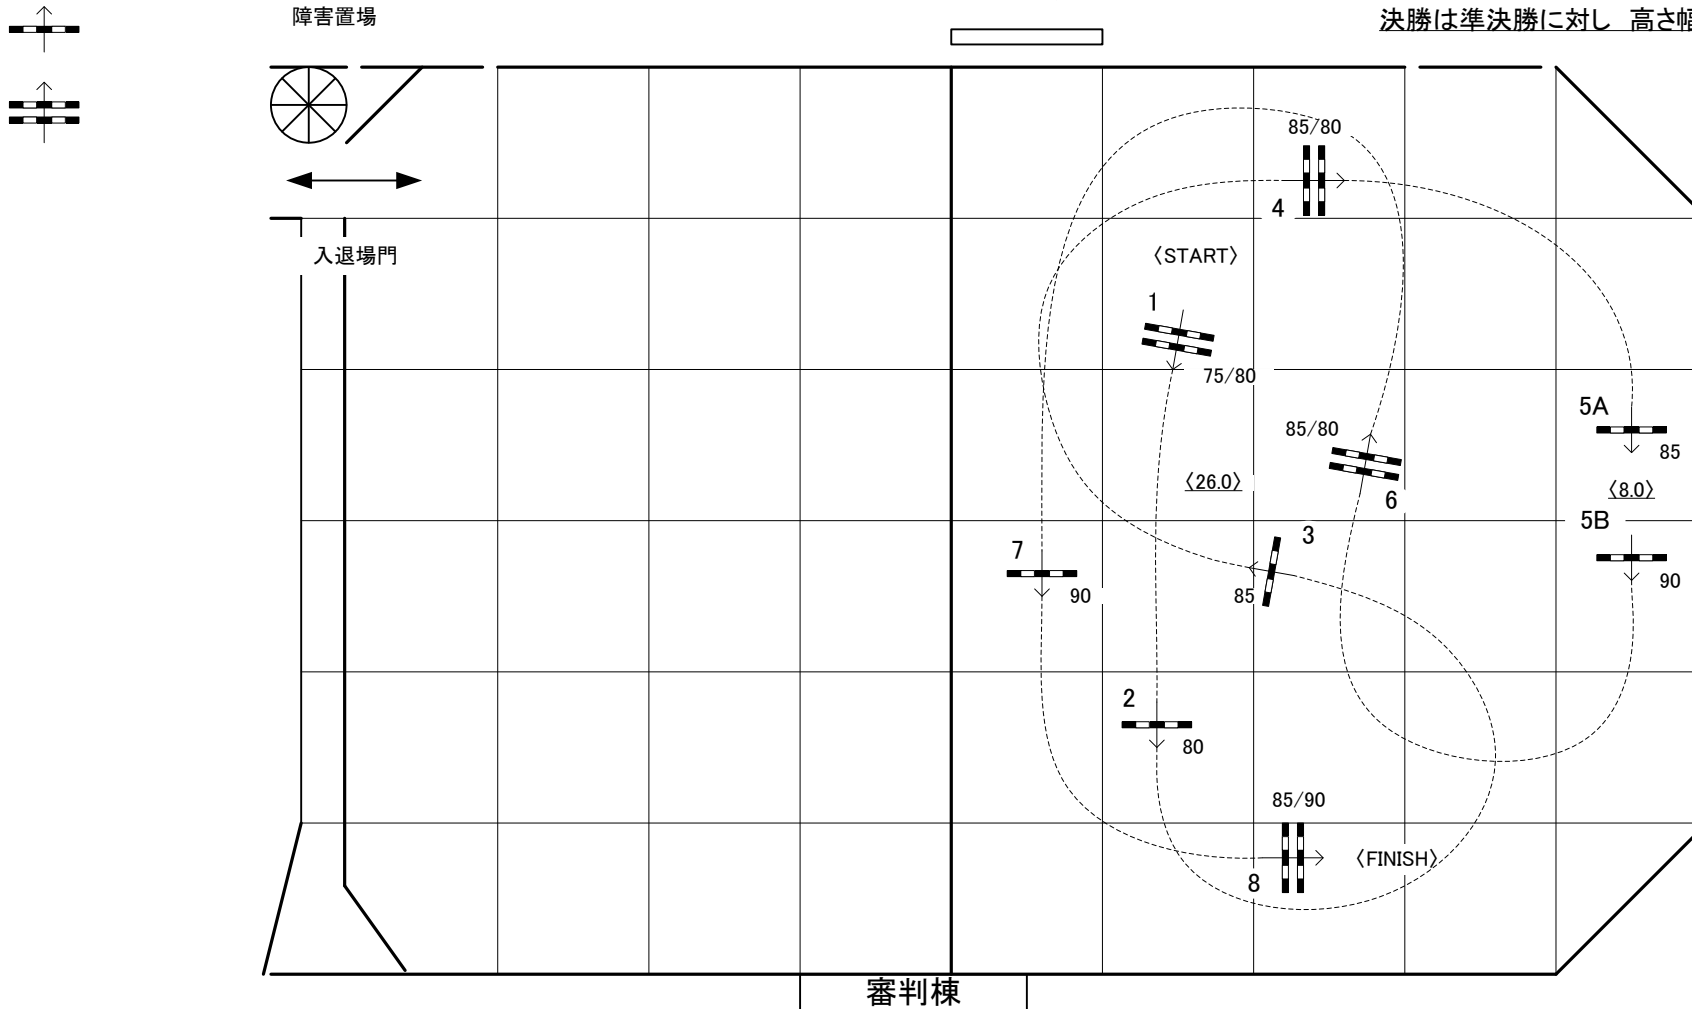

障害置場

決勝は準決勝に対し 高さ幅共に10cmUP

Course Designer:  
Yutaka ISHIKORI

審判棟

大会名： 第53回 関西学生章典障害馬術大会

日時： 2018年07月16日(日)

競技名： #6-2 #8 選手権競技準決勝 / 決勝 [障害飛越]

場所： 三木ホースランドパーク

基準表： KSEF大会規定

JUMP OFF： 実施しない

速度： 350 m/分 規定時間： 55 秒

速度： — m/分 規定時間： — 秒

全長距離： 320 m 制限時間： 110 秒

全長距離： — m 制限時間： — 秒