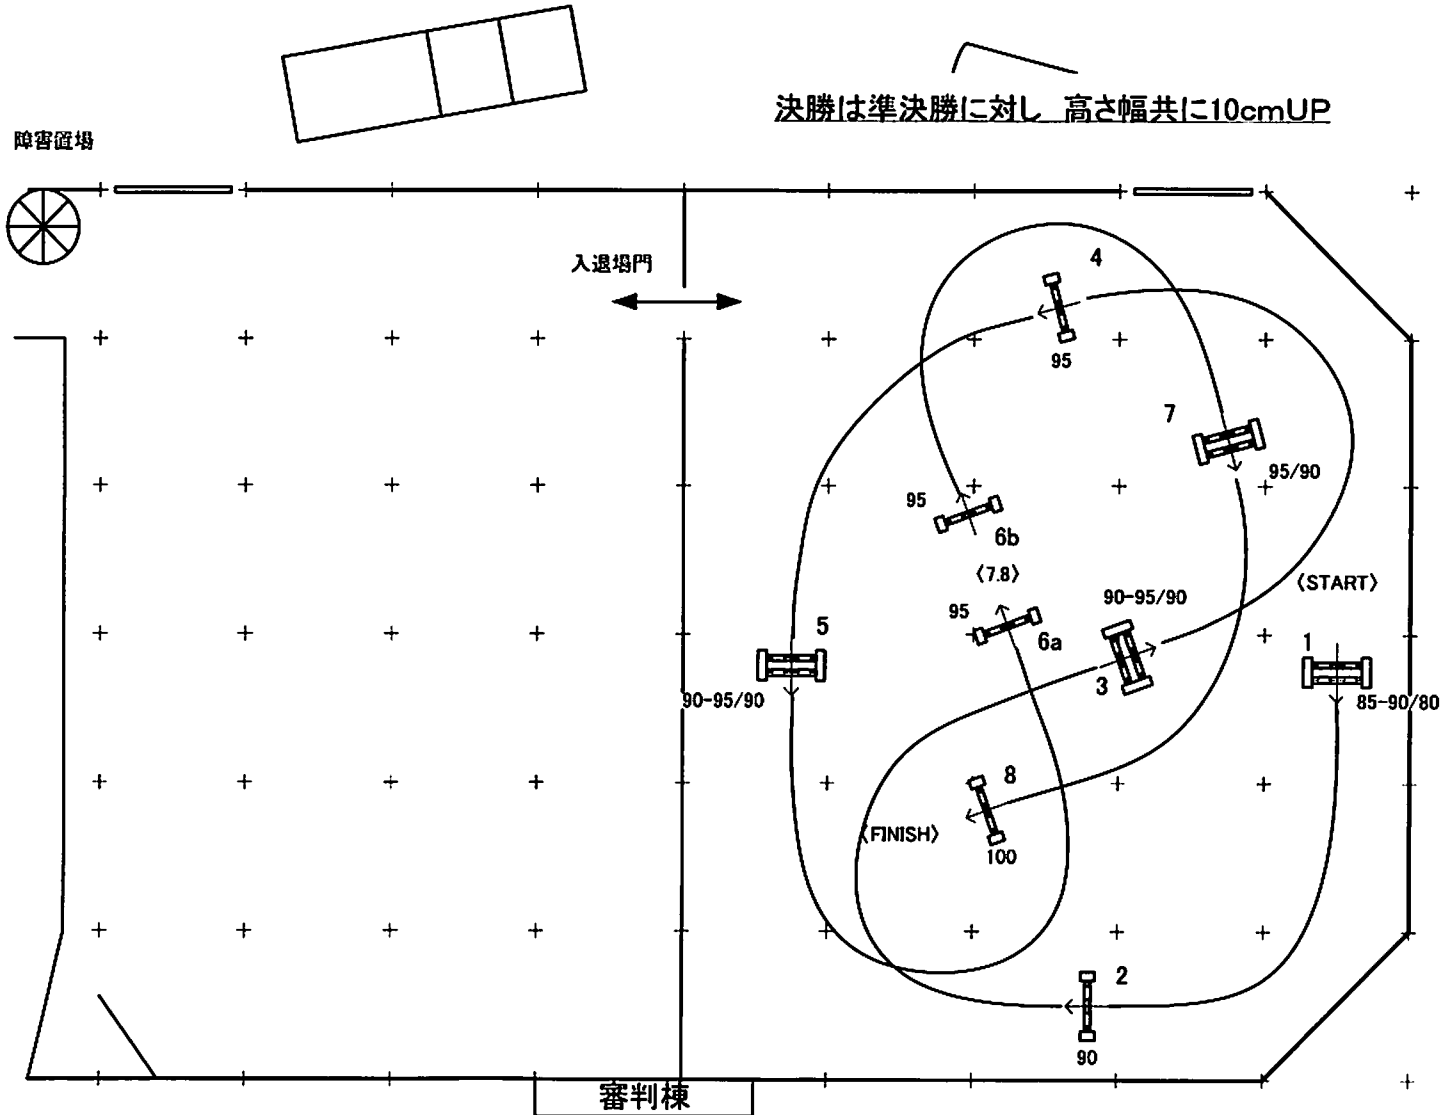

基準表： KSEF大会規定

JUMP OFF： 実施しない

速 度： 350 m/分 規定時間： 54 秒

速 度： 350 m/分 規定時間： 秒

全長距離： 310 m 制限時間： 108 秒

全長距離： m 制限時間： 秒

決勝は準決勝に対し、高さ幅共に10cmUP

Course Designer:
Yutaka ISHIKORI