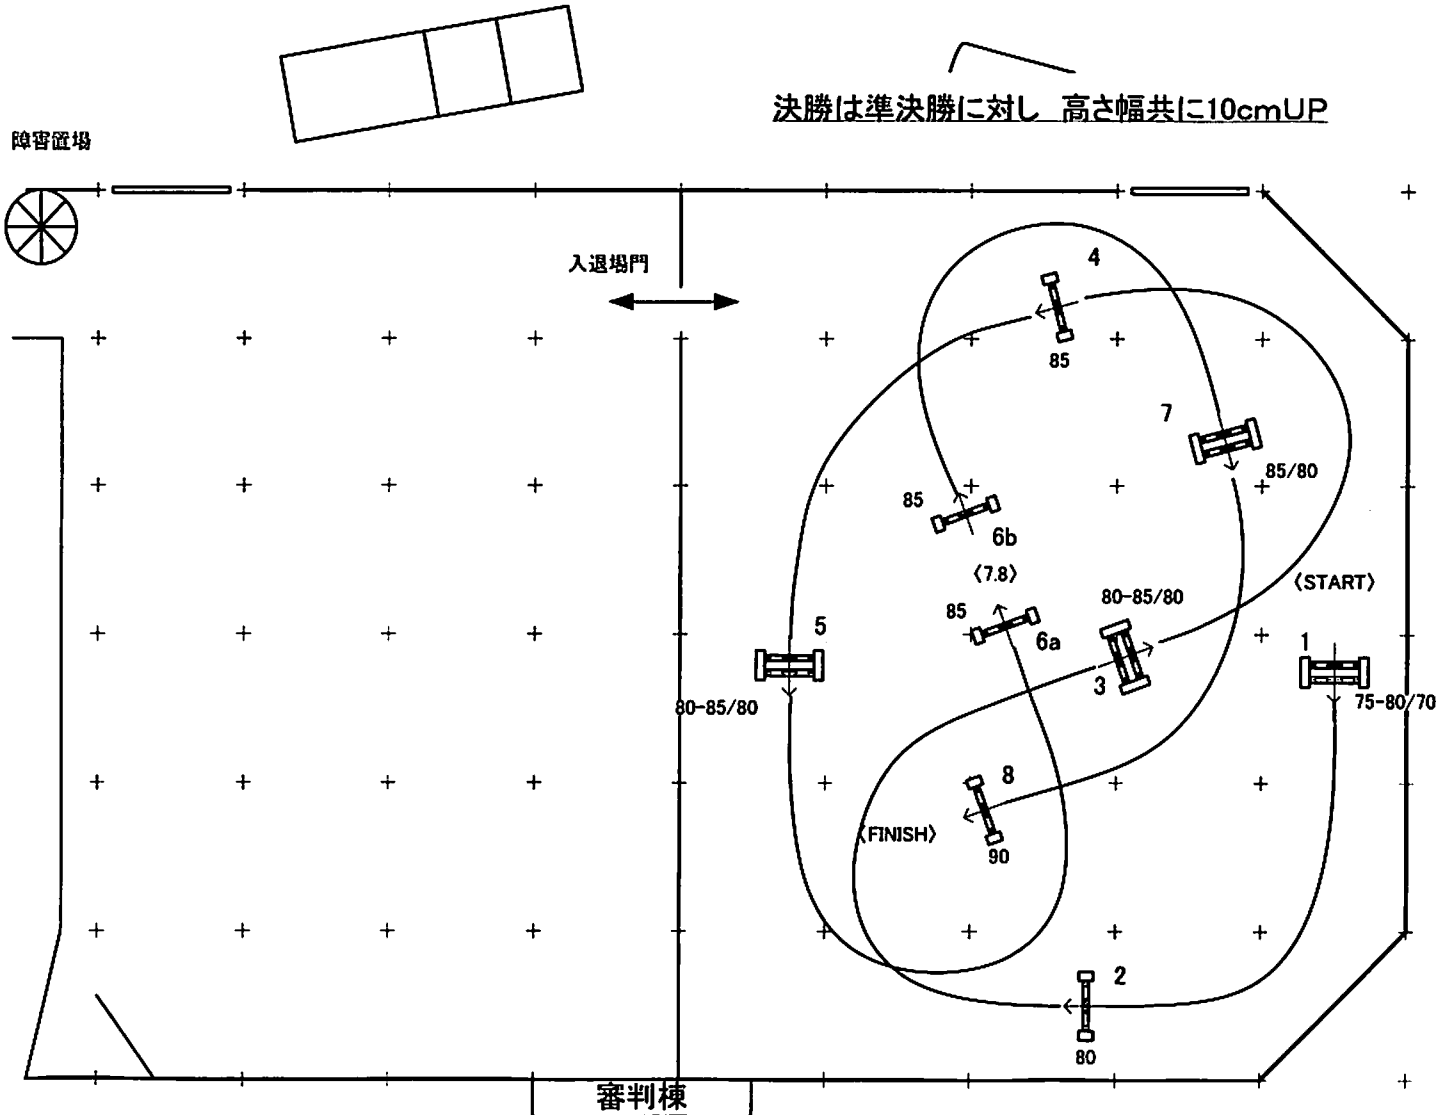

大会名： 第 53 回 関西学生馬術女子選手権大会

日時： 2017 年 07 月 17 日 (月)

競技名： #5-2 #7 女子選手権競技準決勝 / 決勝 [障害飛越]

場所： 三木ホースランドパーク

基準表： KSEF大会規定

JUMP OFF： 実施しない

速度： 350 m/分 規定時間： 54 秒

速度： 350 m/分 規定時間： 秒

全長距離： 310 m 制限時間： 108 秒

全長距離： m 制限時間： 秒

決勝は準決勝に対し 高さ幅共に10cmUP

Course Designer:
Yutaka ISHIKORI

大会名： 第 55 回 関西学生馬術選手権大会

日 時： 2017 年 07 月 17 日 (月)

競技名： #6-2 #8 選手権競技準決勝 / 決勝 [障害飛越]

場 所： 三木ホースランドパーク

基準表： KSEF大会規定

JUMP OFF： 実施しない

速 度： 350 m/分 規定時間： 54 秒

速 度： 350 m/分 規定時間： 秒

全長距離： 310 m 制限時間： 108 秒

全長距離： m 制限時間： 秒

決勝は準決勝に対し、高さ幅共に10cmUP

Course Designer:
Yutaka ISHIKORI