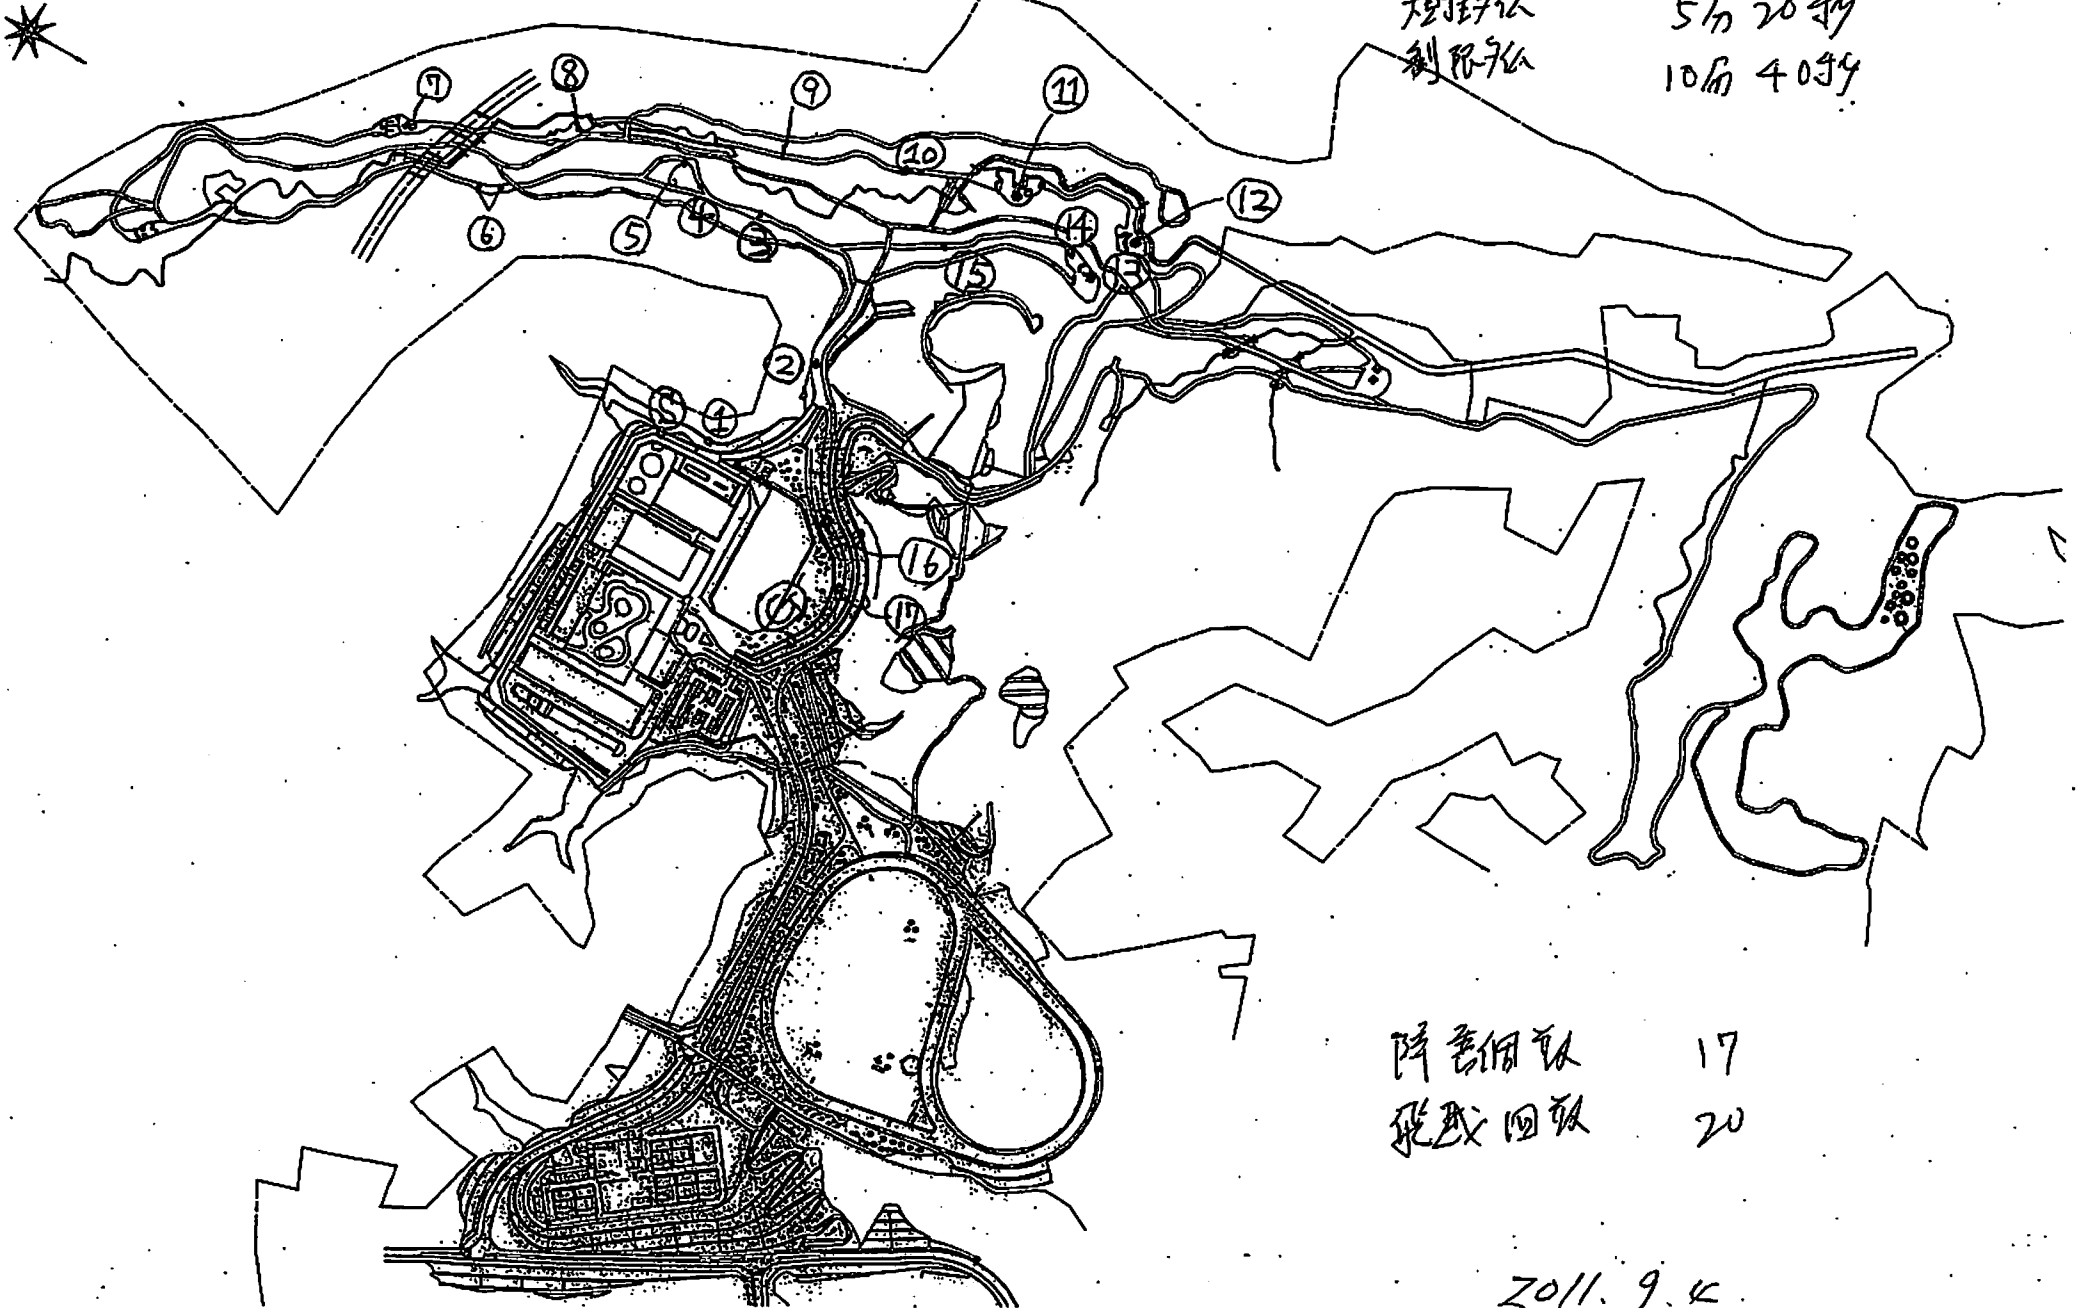

第54回 関西学生総合馬術大会

<耐久審査> 2011.9.4実施

全長 2,400 m
分速 450 m
理想分 5分20秒
制限分 10分40秒

障害回数 17
飛越回数 20

2011.9.4