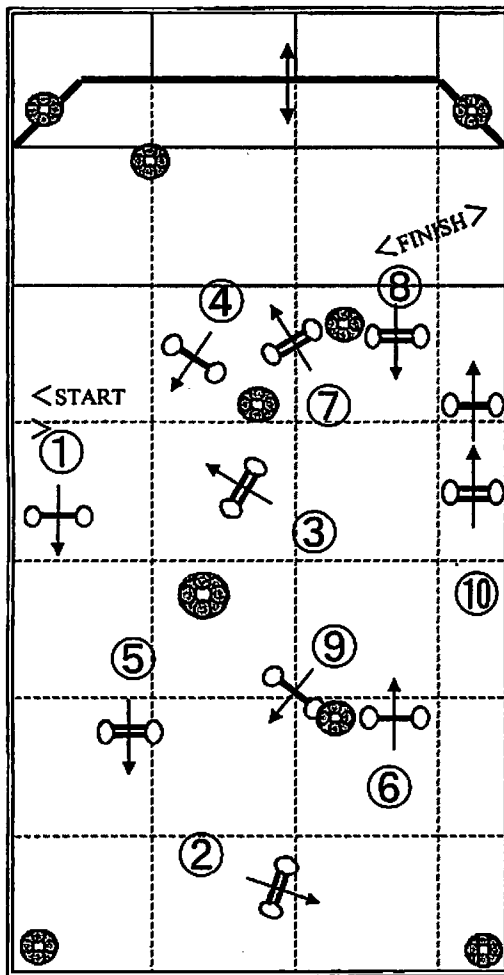

第 54 回関西学生総合馬術大会

平成 23 年 9 月 3 日 (土)

於 兵庫県三木市 三木ホースランドパーク

余力審査

競技時間 13:30 ~ 14:30

FEI 538 条

高さ 110 cm、幅 130 cm以内

障害個数 10

障害個数 10 ~ 12 個

速度 350 m/分

全長 400 m

規定時間 69 秒

制限時間 138 秒

ジャンプオフ

障害個数

全長 m

規定時間 0 秒

制限時間 0 秒

NT

COURSE DESIGN
塚脇 直樹

高さ・幅の表示のないものは、
最大のものより5cm~15cm小さくする。

JUDGE

ジャンプオフ