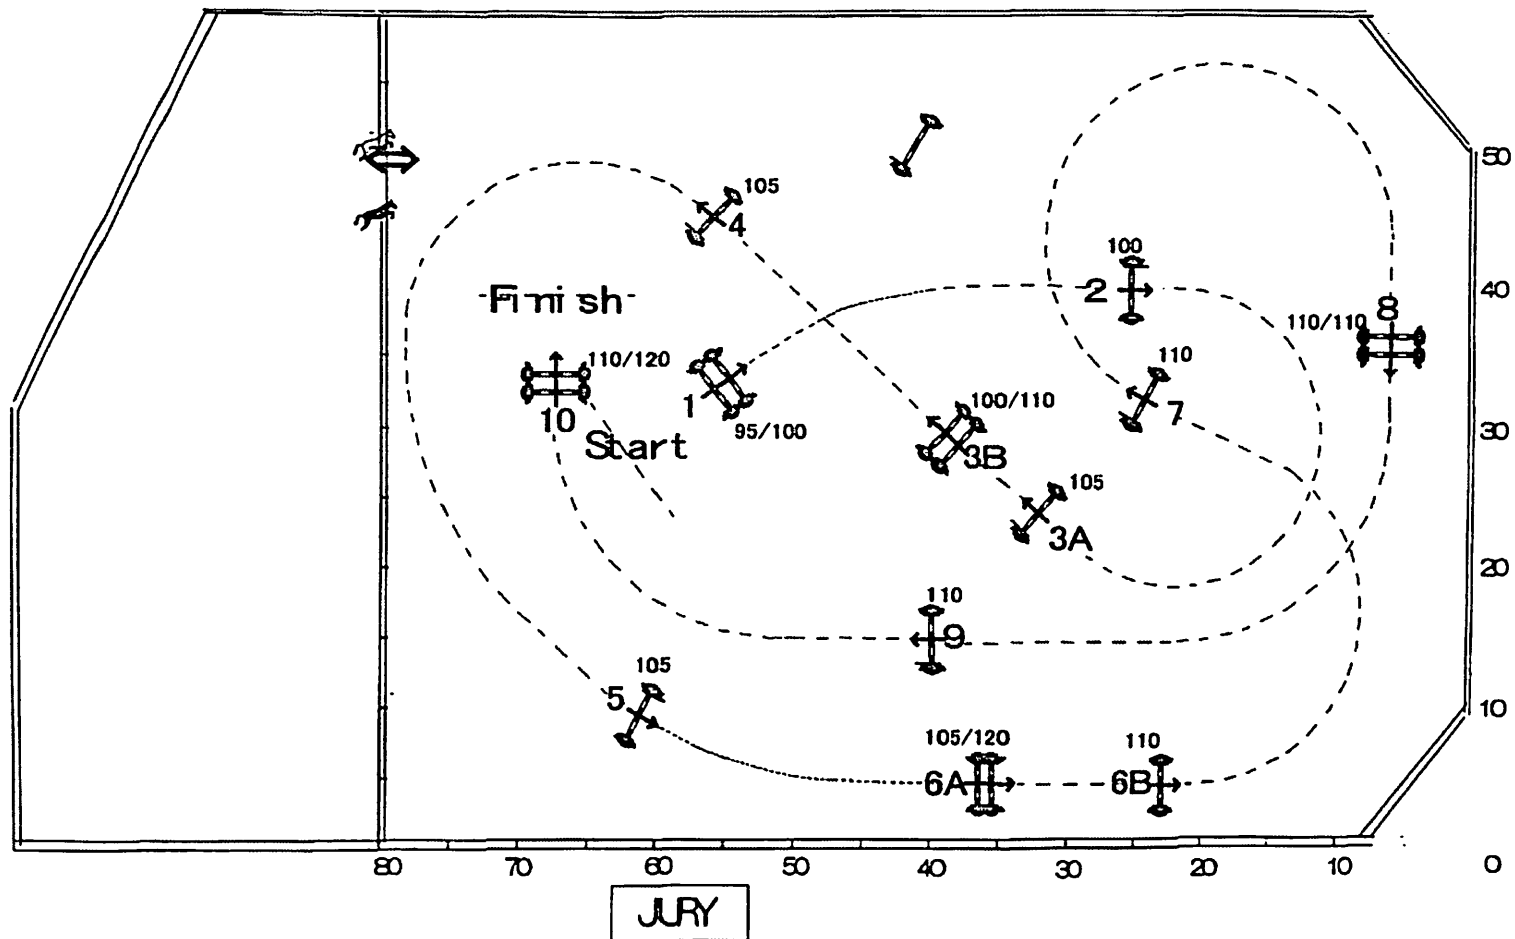

全長: 420m 規定時間 72秒

制限時間: 144秒 分速: 300m/m

Height: 1. 10m

Spread: 1. 20m

Obstacles: 10-11

Efforts: 12-13

第64回関西学生賞典総合馬術大会

第52回関西学生自馬馬術大会