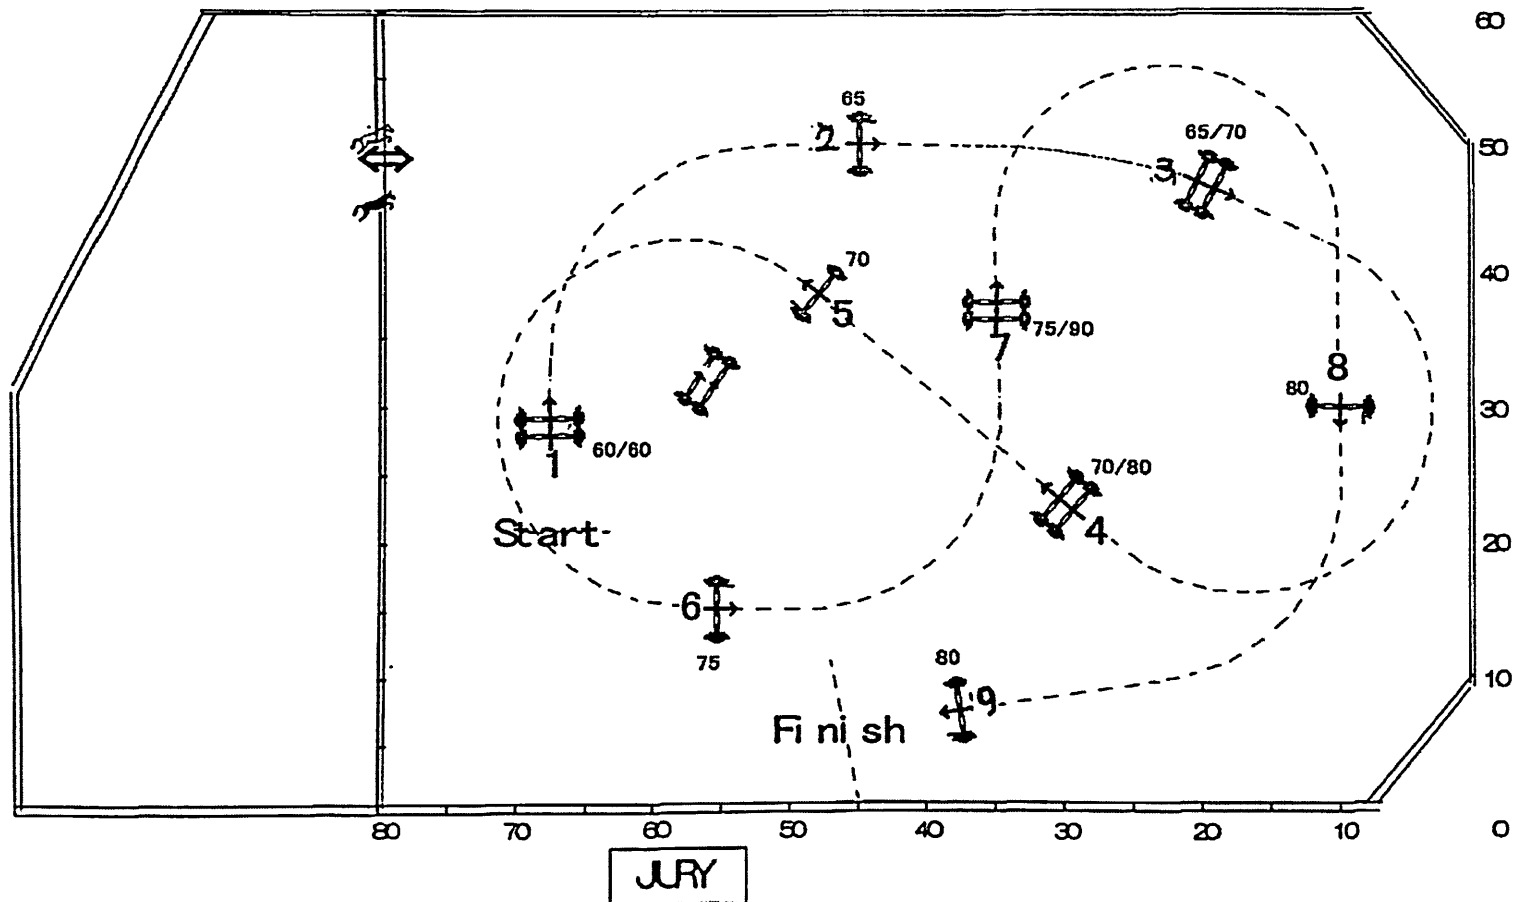

全長: 260 m 規定時間 45秒
制限時間: 90秒 分速: 350 m/m

第64回関西学生賞典総合馬術大会

第52回関西学生自馬馬術大会

NO5

第 8 競技 障害飛越競技 D L-C

2021. 10. 3(Sun)
三本ホースランドパーク
CD Jurichi KATO

FEI A238.2.1
全長: 360m 規定時間 67秒
制限時間: 134秒 分速: 325 m/m

Height: 0.80m
Spread: 0.90m
Obstacles: 8-10
Efforts: 8-10