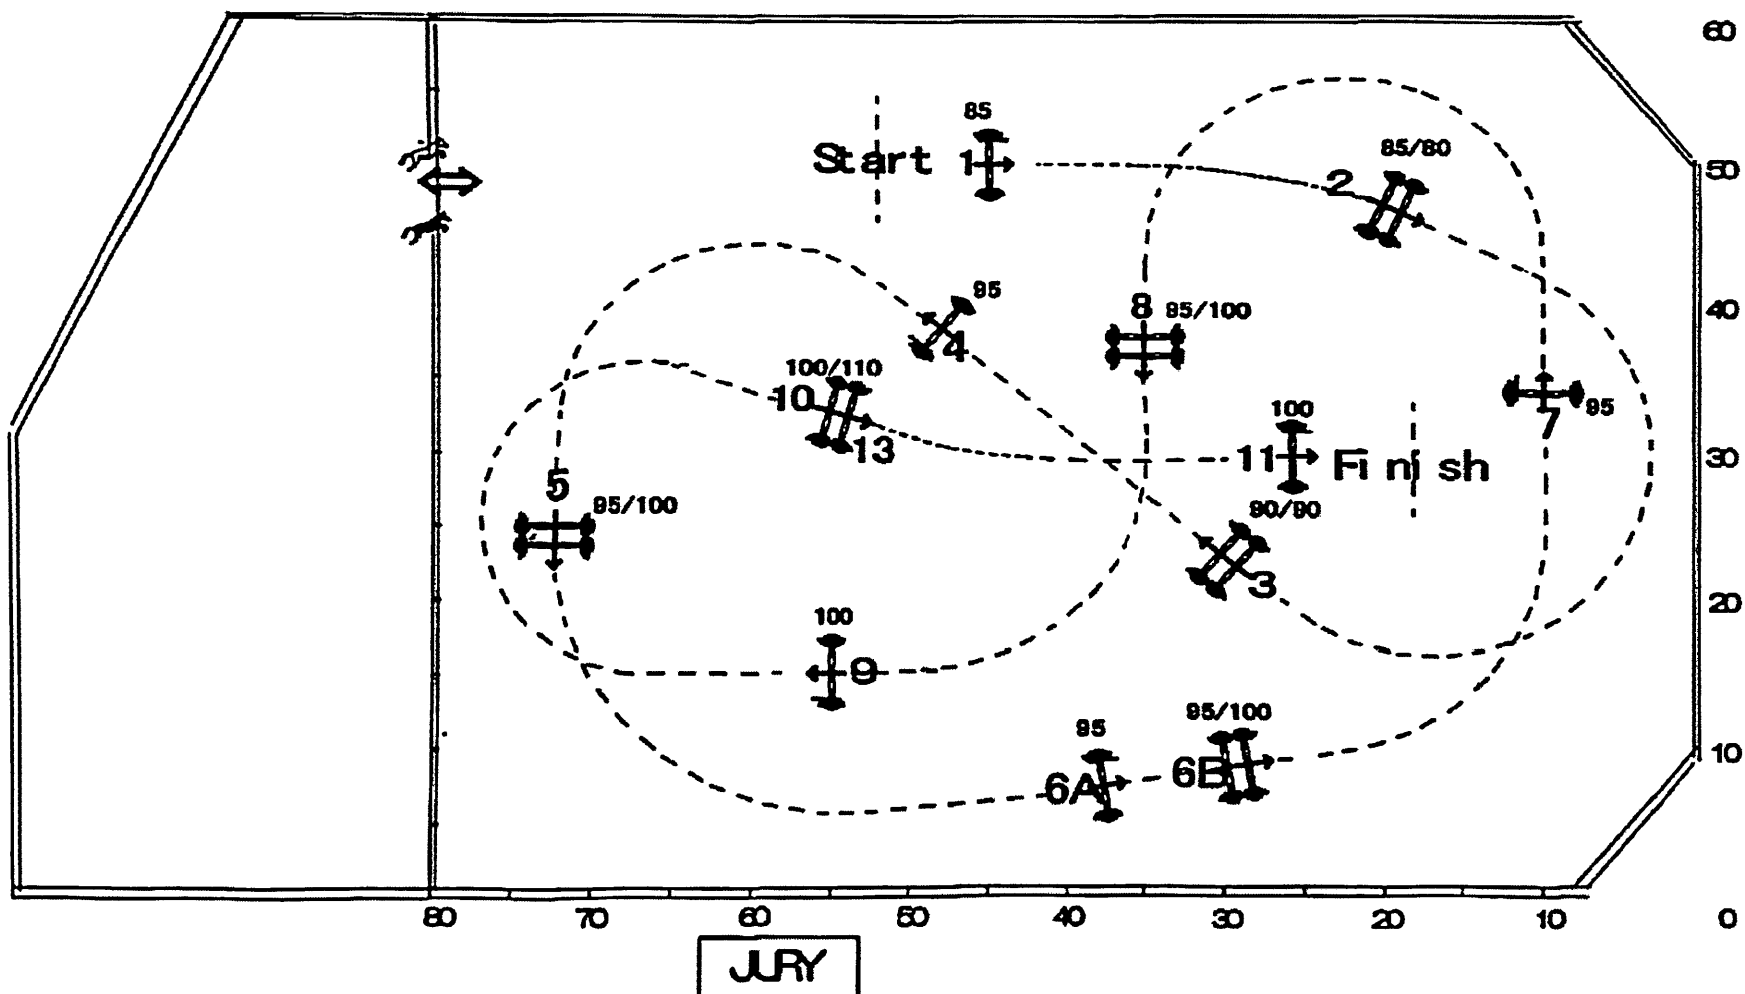

全長: 260 m 規定時間 45秒
制限時間: 90秒 分速: 350 m/m

第64回関西学生賞典総合馬術大会

第52回関西学生自馬馬術大会

NO5

第 8 競技 障害飛越競技 D L-C

2021. 10. 3(Sun)
三本ホースランドパーク
CD Jurichi KATO

FEI A238.2.1
全長: 360m 規定時間 67秒
制限時間: 134秒 分速: 325 m/m

Height: 0.80m
Spread: 0.90m
Obstacles: 8-10
Efforts: 8-10