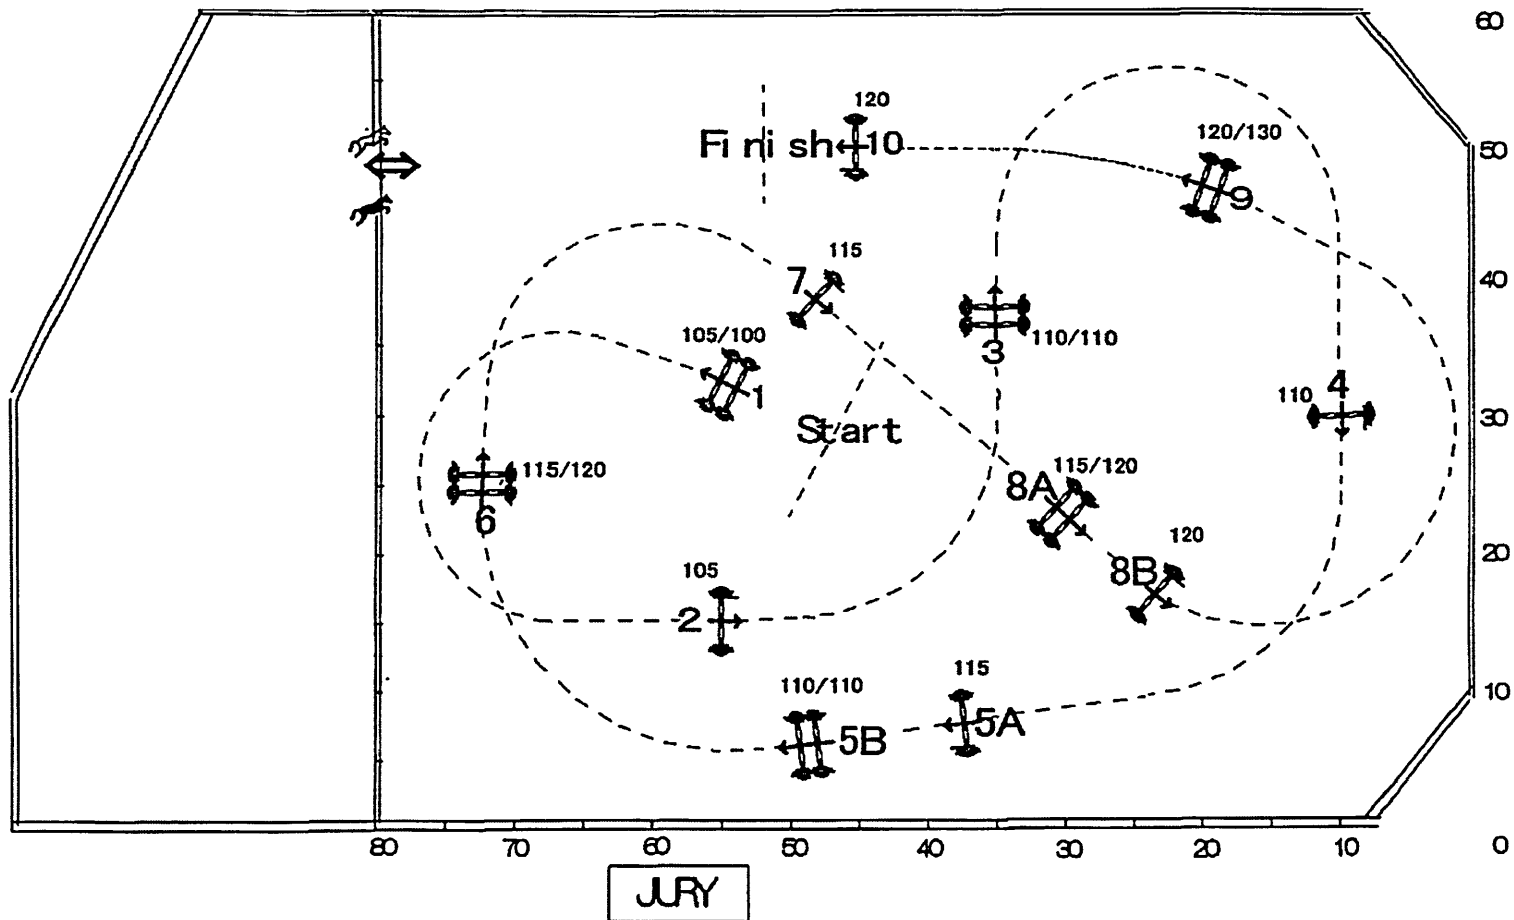

NO 3

第6 競技 障害飛越競技競技 A M-C

2021. 10. 3 (Sun)

三木ホースランドパーク

CD Juri chi KATO

FE A 2 3 8 . 2 . 1
全長 : 420 m 規定時間 72 秒
制限時間: 144 秒 分速: 350 m/m

Height: 1. 20m
Spread: 1. 30m
Obstacles: 10-11
Efforts: 12-13

第64回関西学生賞典総合馬術大会