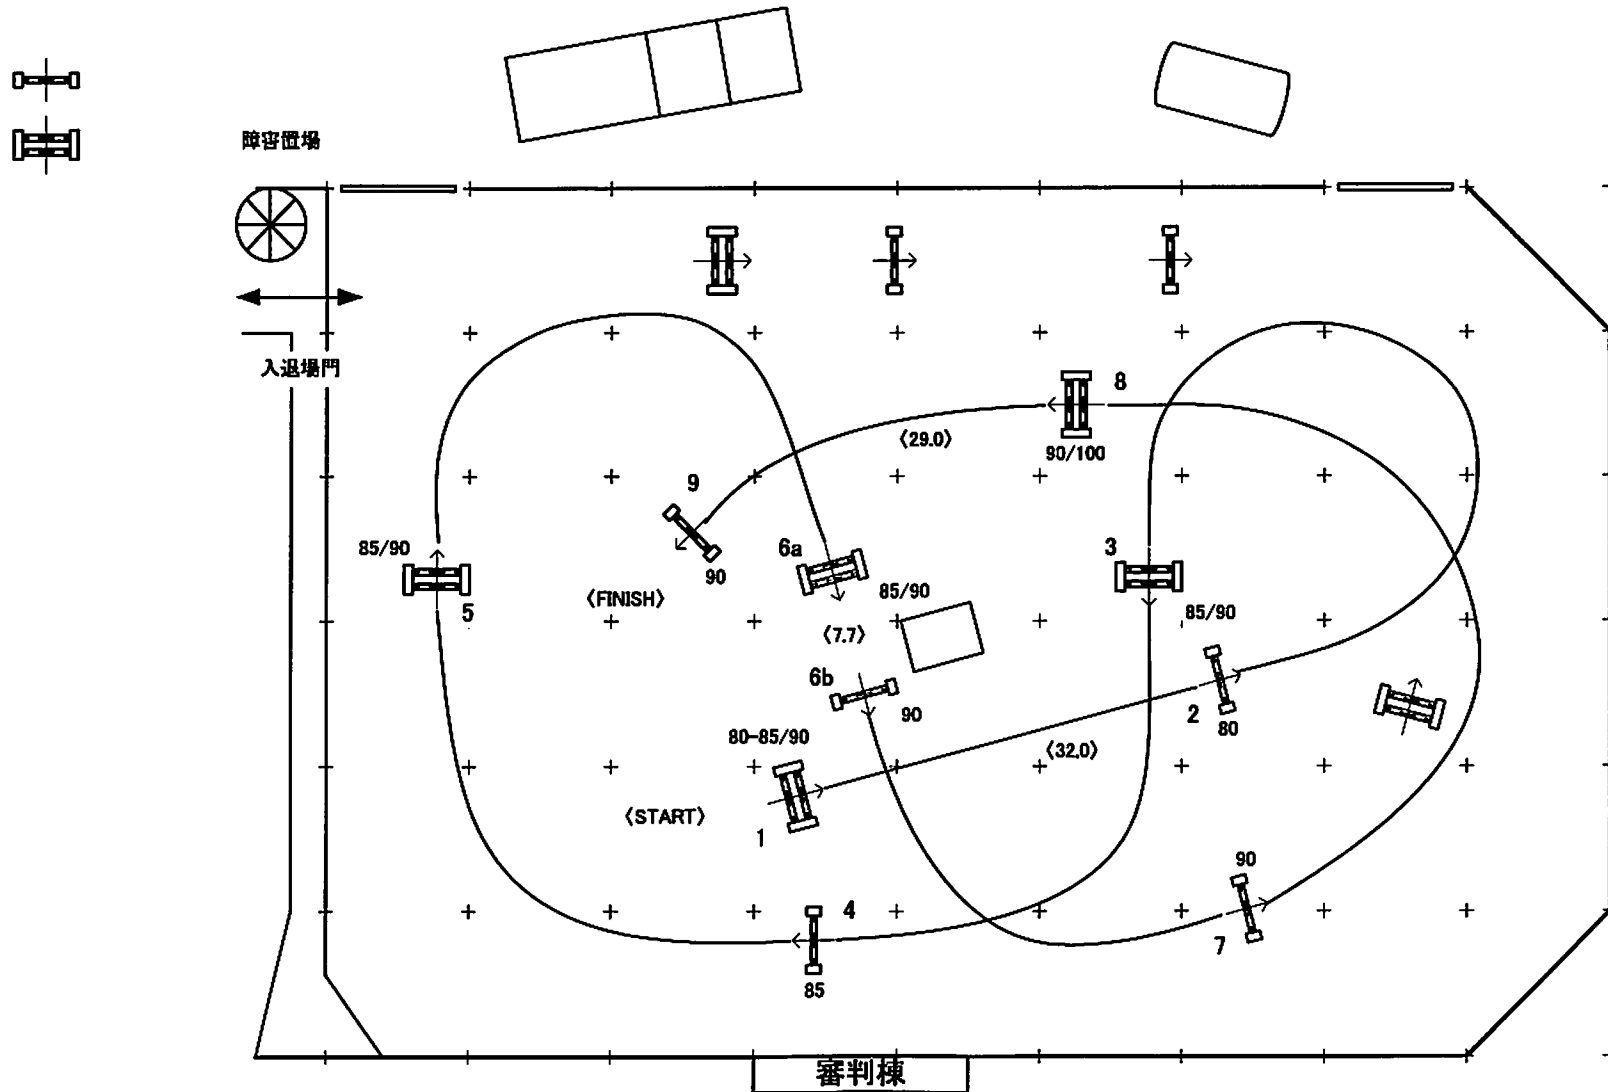

大会名： 第 52 回 全関西学生馬術大会（日本馬術連盟 ☆）

日 時： 2017 年 05 月 05 日（金）

競技名： #10 Lクラス障害飛越競技 B

場 所： 三木ホースランドパーク

基準表： FEI A238-2.1

JUMP OFF： 実施しない

速 度： 350 m/分 規定時間： ~~62~~ 60 秒

速 度： m/分 規定時間： 秒

全長距離： ~~360~~ 350 m 制限時間： ~~124~~ 120 秒

全長距離： m 制限時間： 秒

Course Designer:
Yutaka ISHIKORI