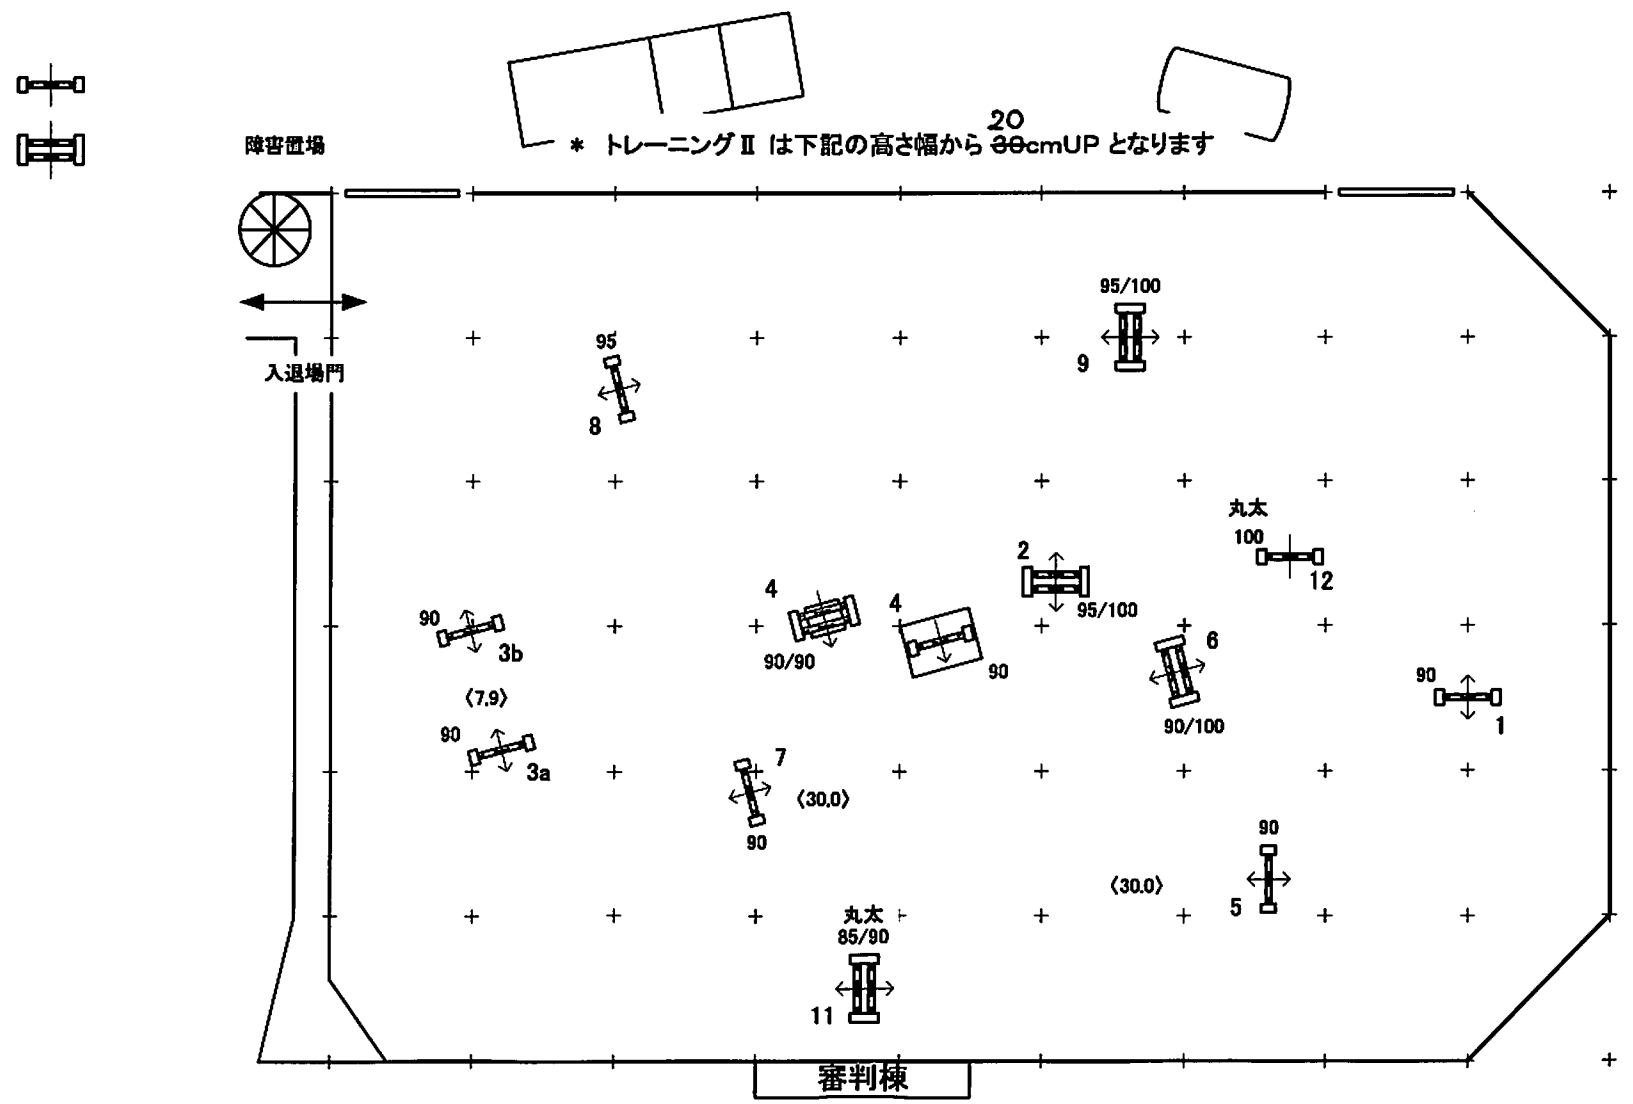

大会名： 第 52 回 全関西学生馬術大会（日本馬術連盟 ☆）

日 時： 2017 年 05 月 05 日 (金) ^{03 水}

1-1

競技名： #※ トレーニング障害飛越 I / II

場 所： 三木ホースランドパーク

基準表： ローカルルール

JUMP OFF：

速 度： — m/分 規定時間： — 秒

速 度： m/分 規定時間： 秒

全長距離： — m 制限時間： ~~70~~ 75 秒

全長距離： m 制限時間： 秒

Course Designer:
Yutaka ISHIKORI