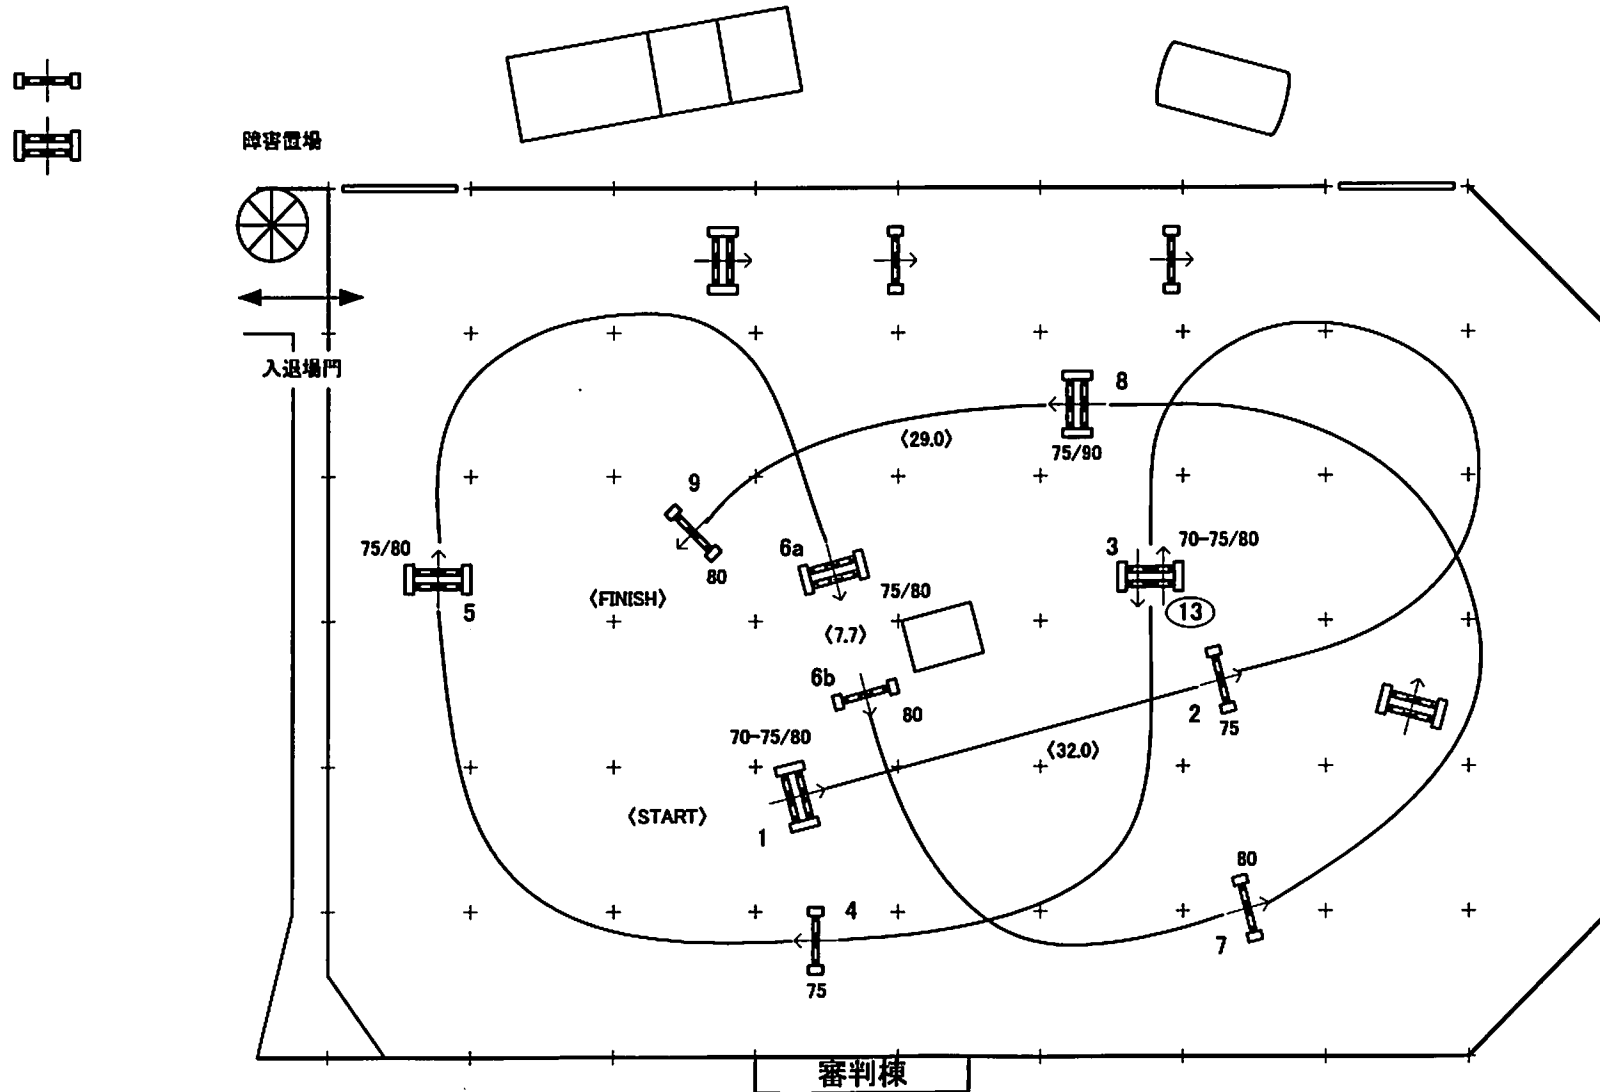

大会名： 第 48 回 関西学生新人馬術大会

日 時： 2017 年 05 月 05 日 (金)

競技名： #11 新人障害飛越競技

場 所： 三木ホースランドパーク

基準表： FEI A238-2.2

JUMP OFF： 1 - 2 - ⑬ - 9 - 6ab - 7

速 度： 350 m/分 規定時間： 62-60 秒

速 度： 350 m/分 規定時間： 43 秒

全長距離： 360-350 m 制限時間： 124-120 秒

全長距離： 250 m 制限時間： 86 秒

Course Designer:
Yutaka ISHIKORI