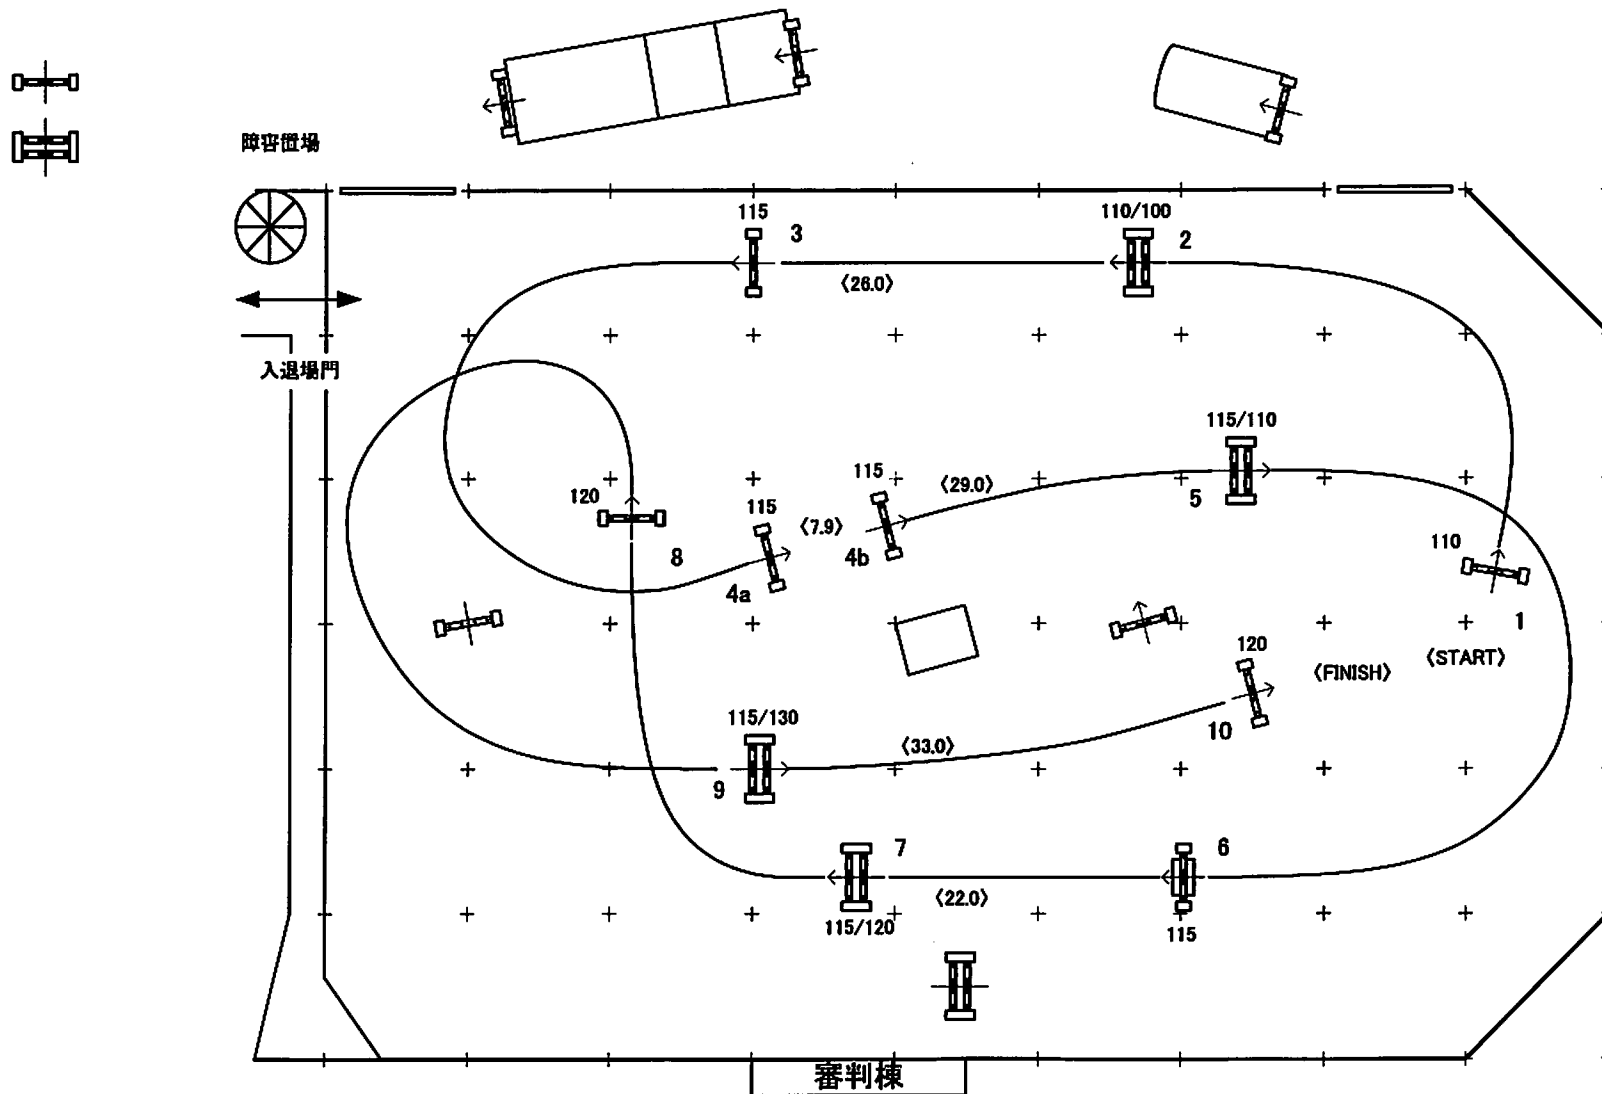

大会名： 第 52 回 全関西学生馬術大会（日本馬術連盟 ☆）

日 時： 2017 年 05 月 04 日 (木)

2-3

競技名： #4 Mクラス障害飛越競技 C

場 所： 三木ホースランドパーク

基準表： FEI A238-2.2

JUMP OFF： 1 - 2 - 3 - 4ab - 8 - 10

速 度： 350 m/分 規定時間： ~~60~~ 66 秒

速 度： 350 m/分 規定時間： 52 秒

全長距離： ~~400-380~~ m 制限時間： ~~138-132~~ 秒

全長距離： 300 m 制限時間： 104 秒

Course Designer:
Yutaka ISHIKORI