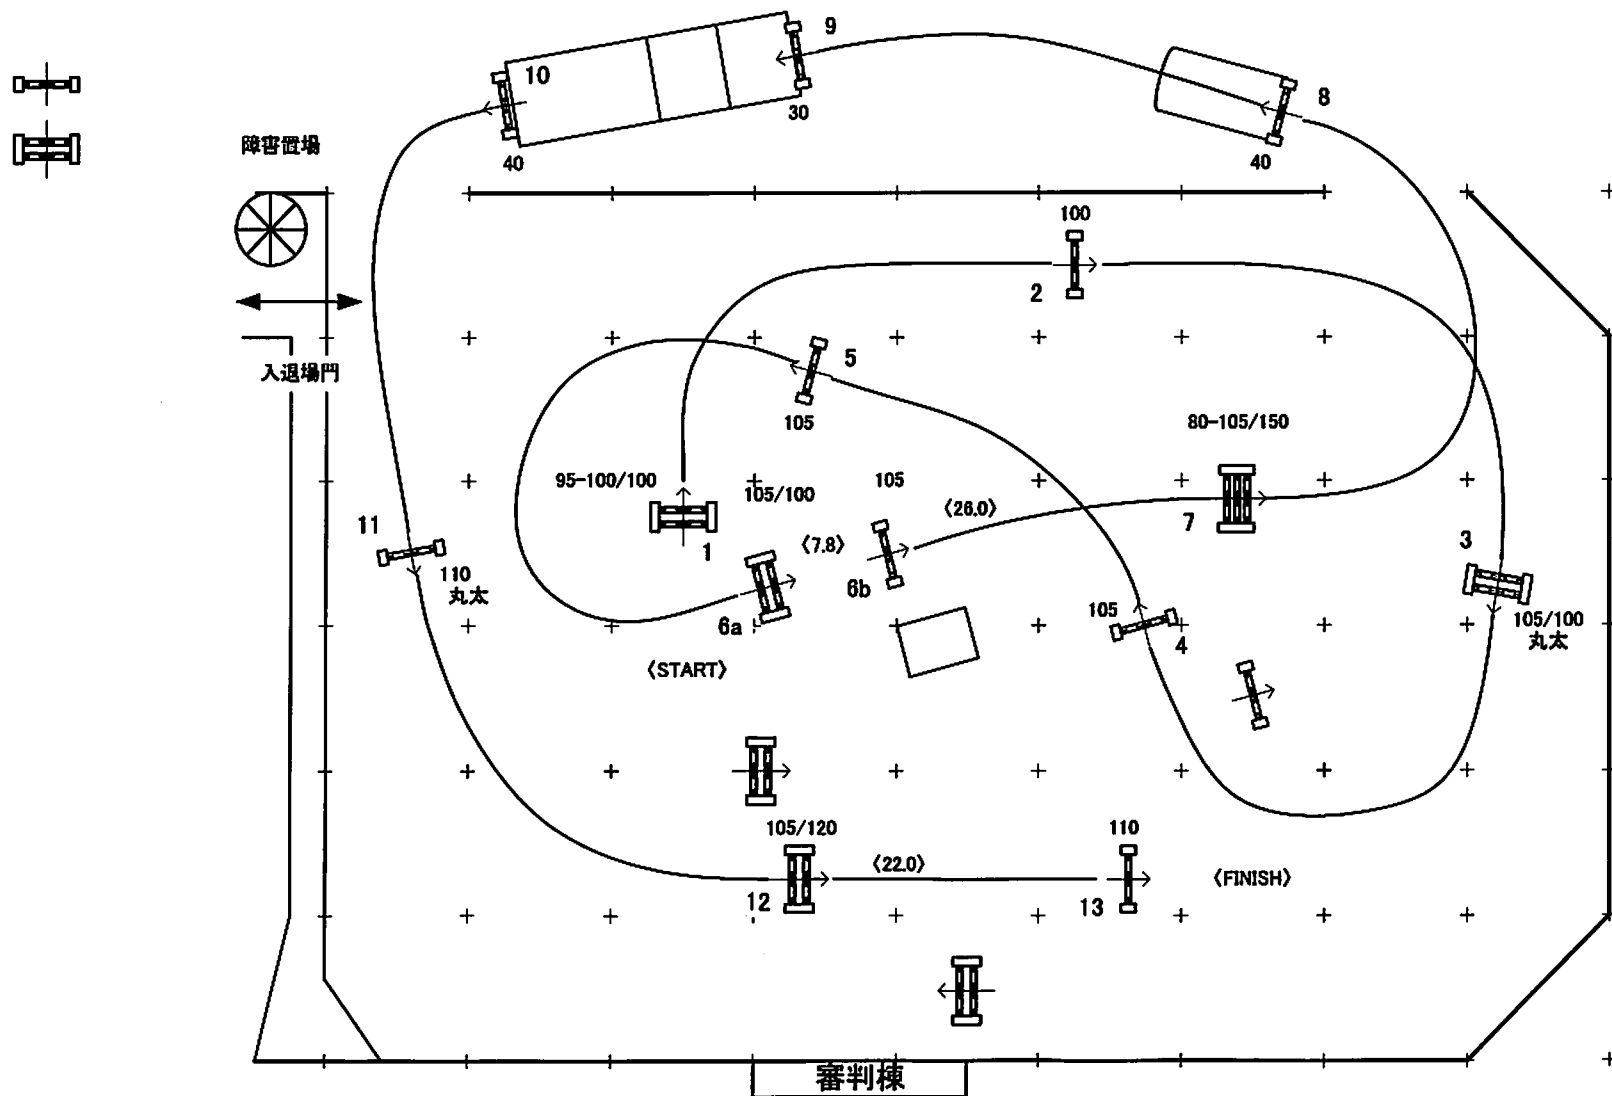

大会名： 第 52 回 全関西学生馬術大会（日本馬術連盟 ☆）

日 時： 2017 年 05 月 04 日（木）

競技名： #2-1 複合馬術競技[障害飛越]

場 所： 三木ホースランドパーク

基準表： FEI A 538

JUMP OFF： 実施しない

速 度： 350 m/分 規定時間： ~~78~~-79 秒

速 度： m/分 規定時間： 秒

全長距離： 460-460 m 制限時間： 466-158 秒

全長距離： m 制限時間： 秒

2-1

Course Designer:
Yutaka ISHIKORI