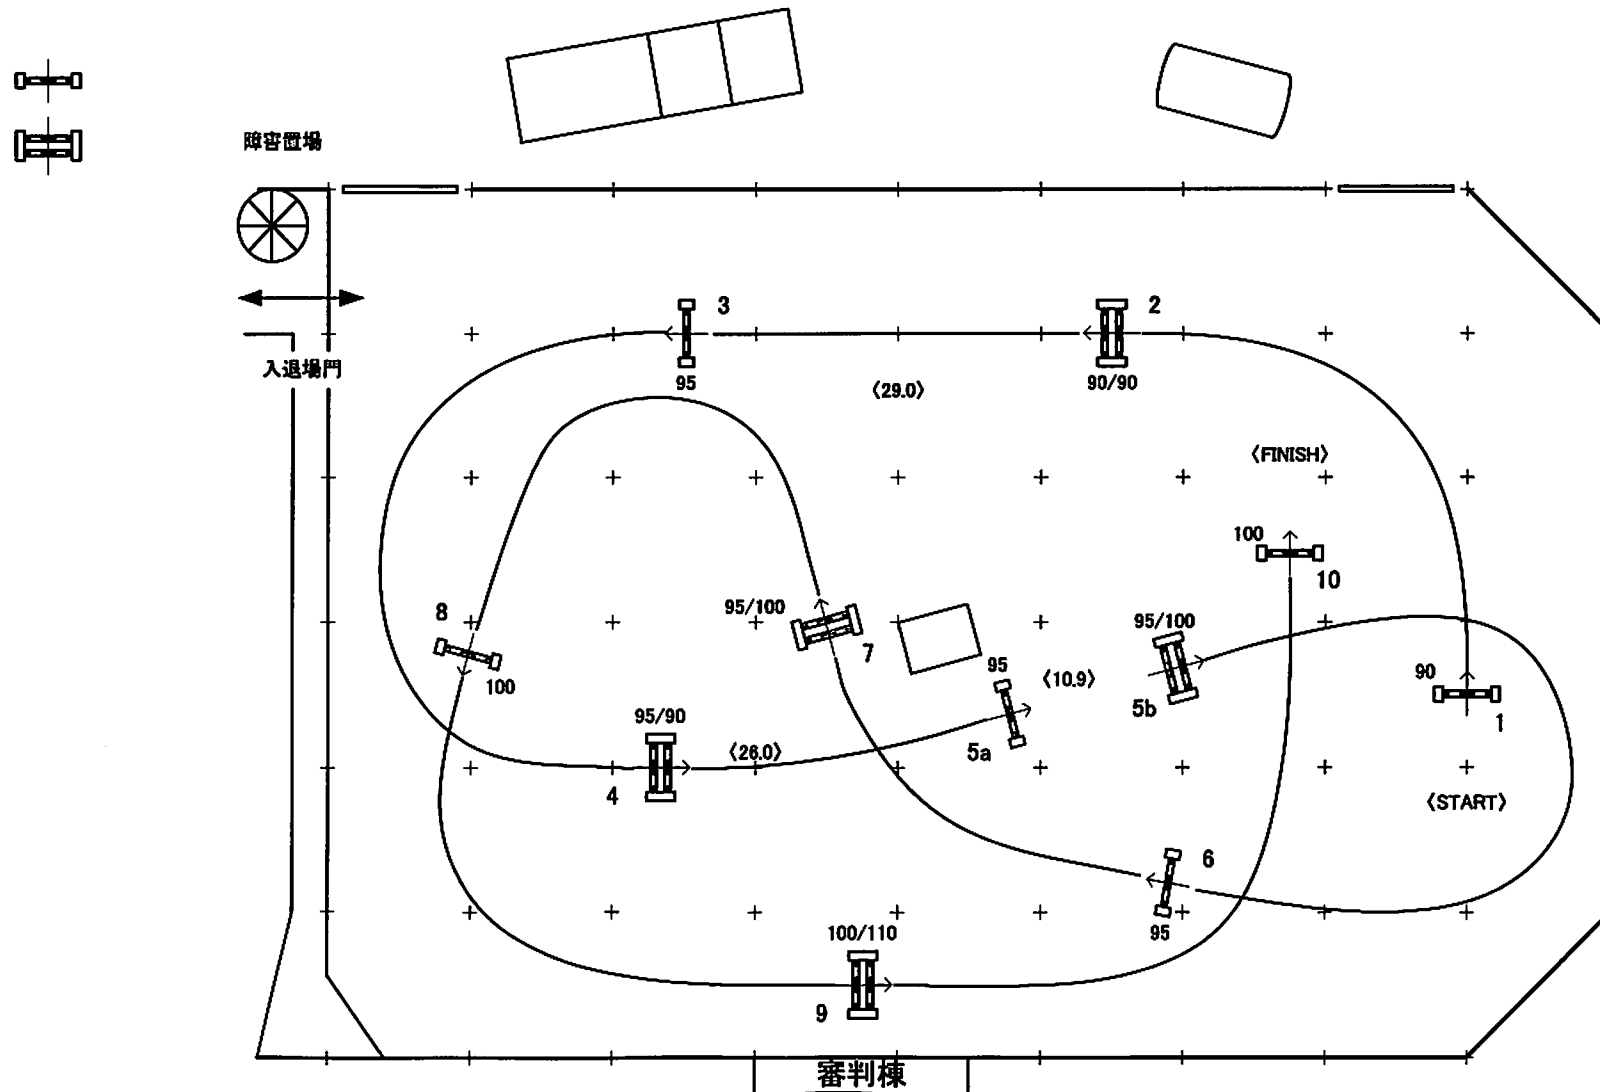

場 所： 三木ホースランドパーク

基準表： FEI A238-2.1

JUMP OFF： 実施しない

速 度： 350 m/分 規定時間： ~~77~~ 69 秒

速 度： m/分 規定時間： 秒

全長距離： ~~410~~ 400 m 制限時間： ~~142~~ 138 秒

全長距離： m 制限時間： 秒

Course Designer:
Yutaka ISHIKORI