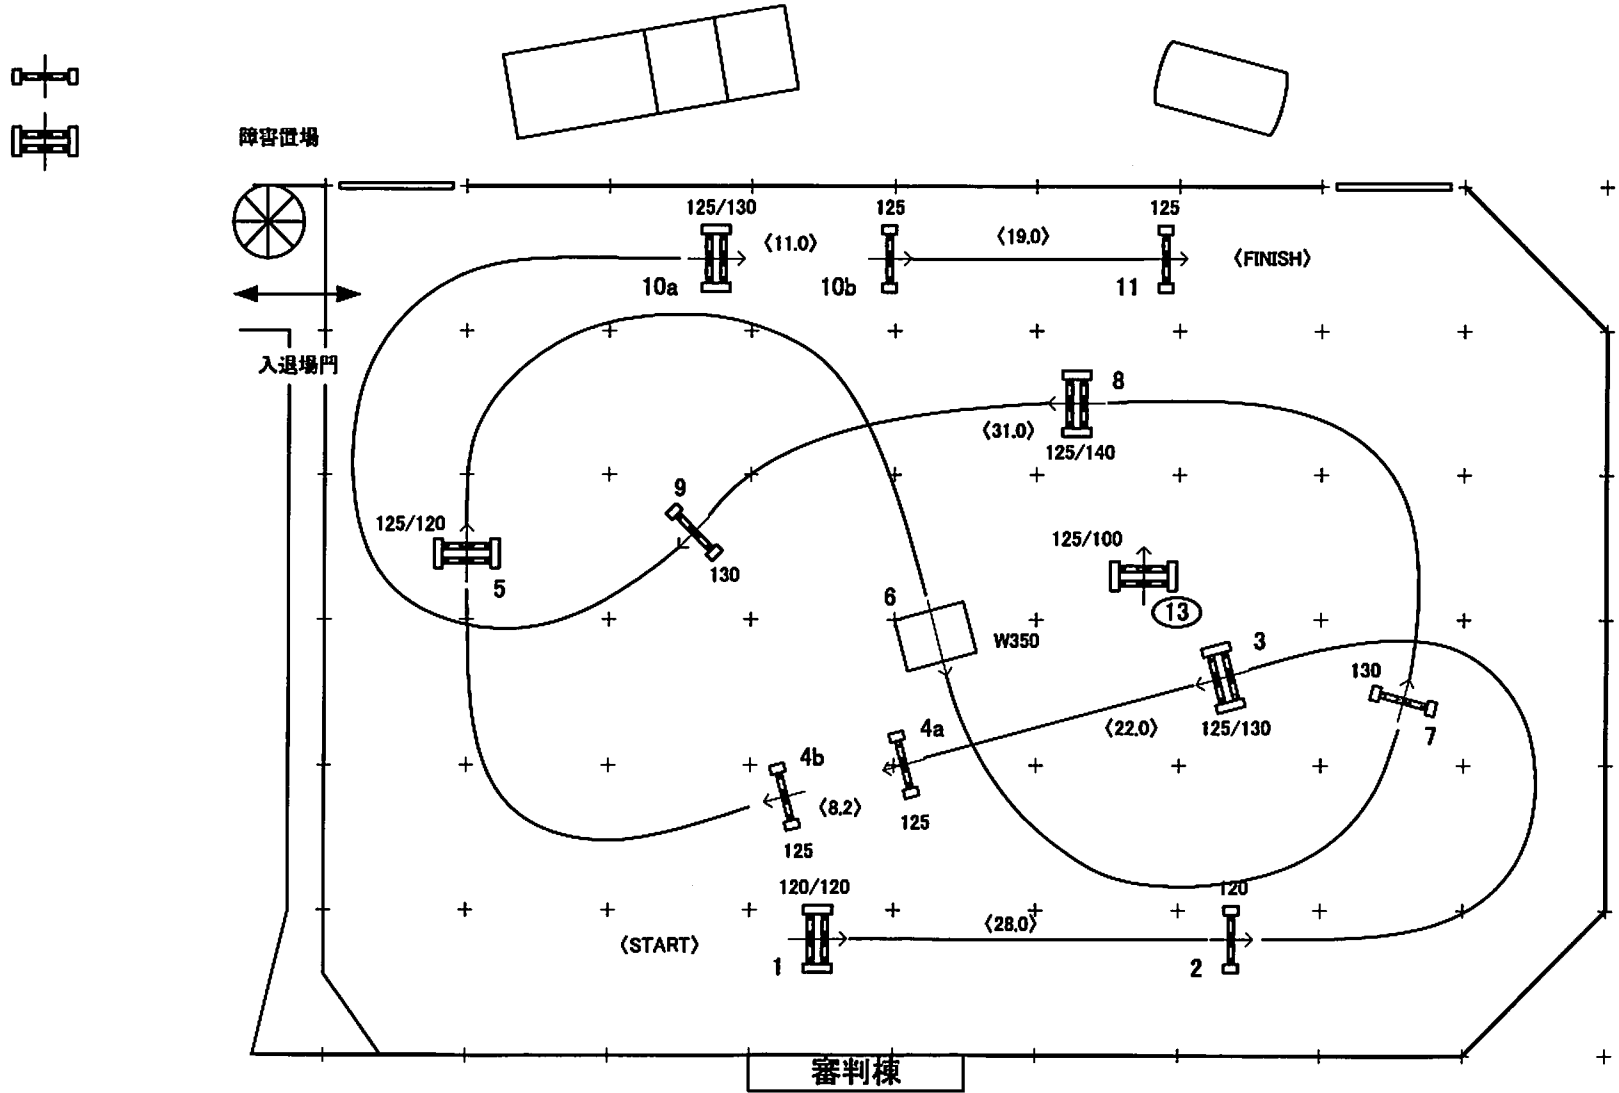

全長距離： 420 m 制限時間： 136 秒

日時： 2017 年 05 月 05 日 (金)

場所： 三木ホースランドパーク

JUMP OFF： 1・13・3・7・9・10ab

速度： 375 m/分 規定時間： 48 秒

全長距離： 300 m 制限時間： 96 秒

Course Designer:
Yutaka ISHIKORI

大会名： 第 52 回 全関西学生馬術大会（日本馬術連盟 ☆）