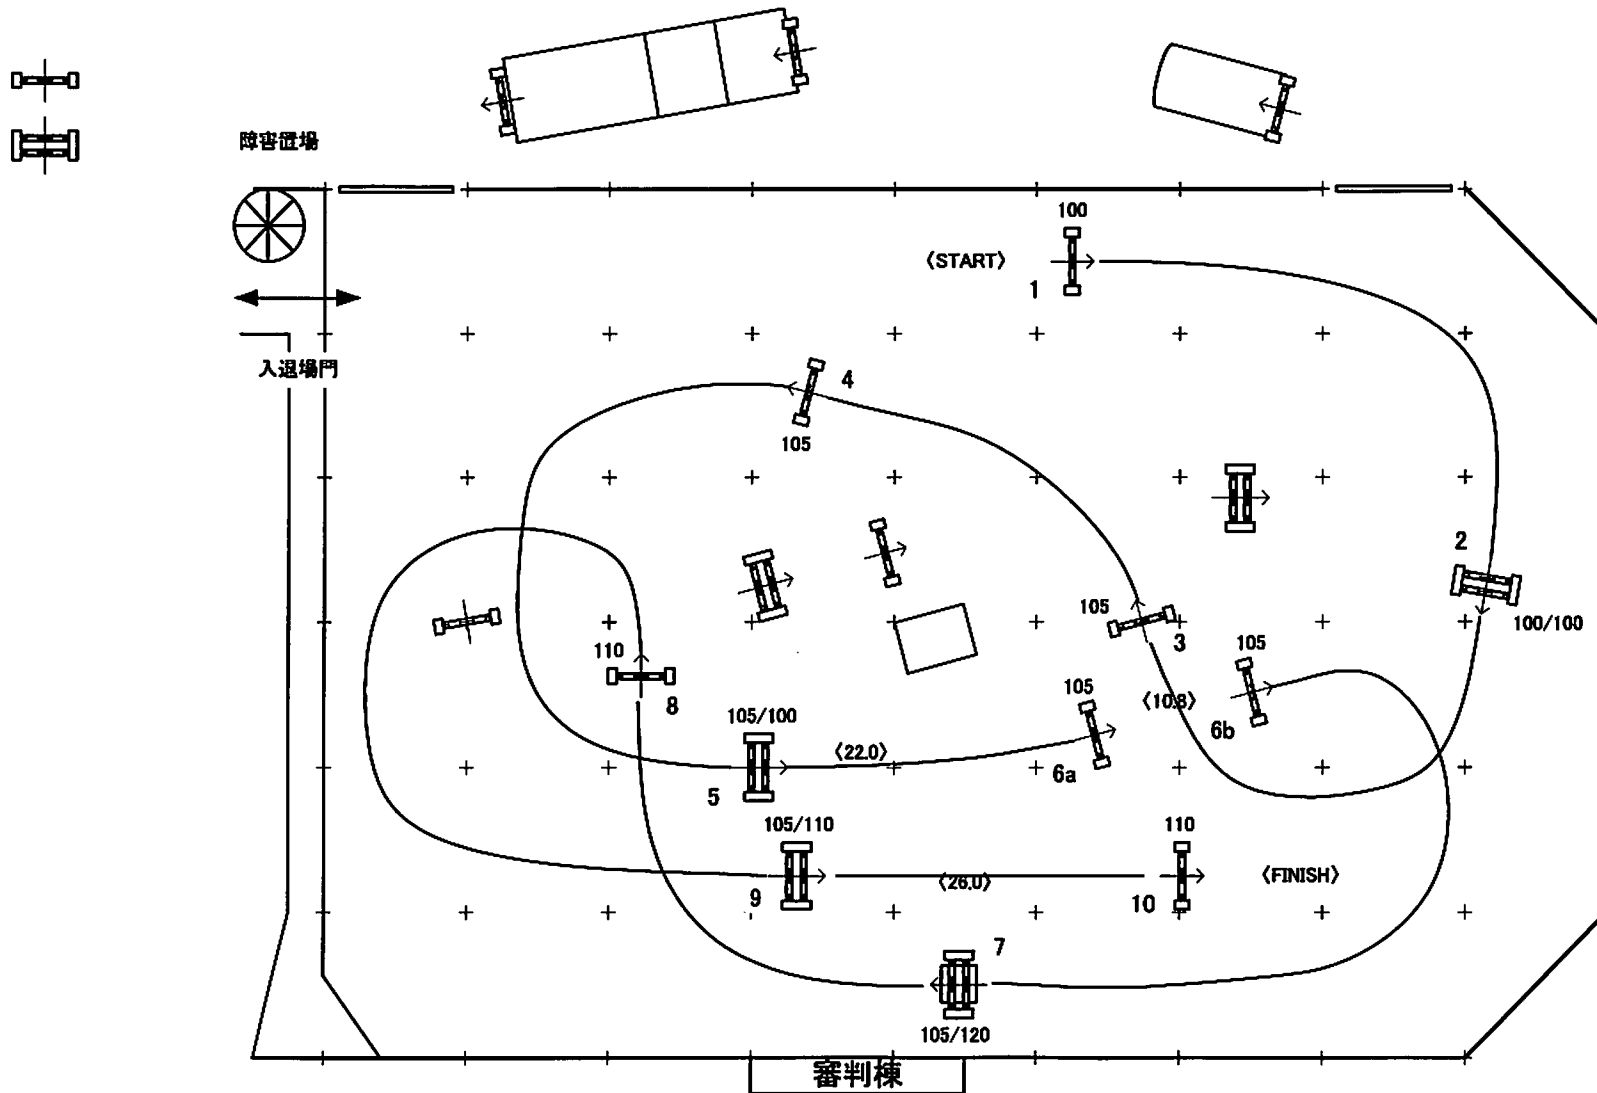

場 所： 三木ホースランドパーク

基準表： FEI A238-2.1

JUMP OFF： 実施しない

速 度： 350 m/分 規定時間： 69 秒

速 度： m/分 規定時間： 秒

全長距離： 400 m 制限時間： 138 秒

全長距離： m 制限時間： 秒

Course Designer:
Yutaka ISHIKORI