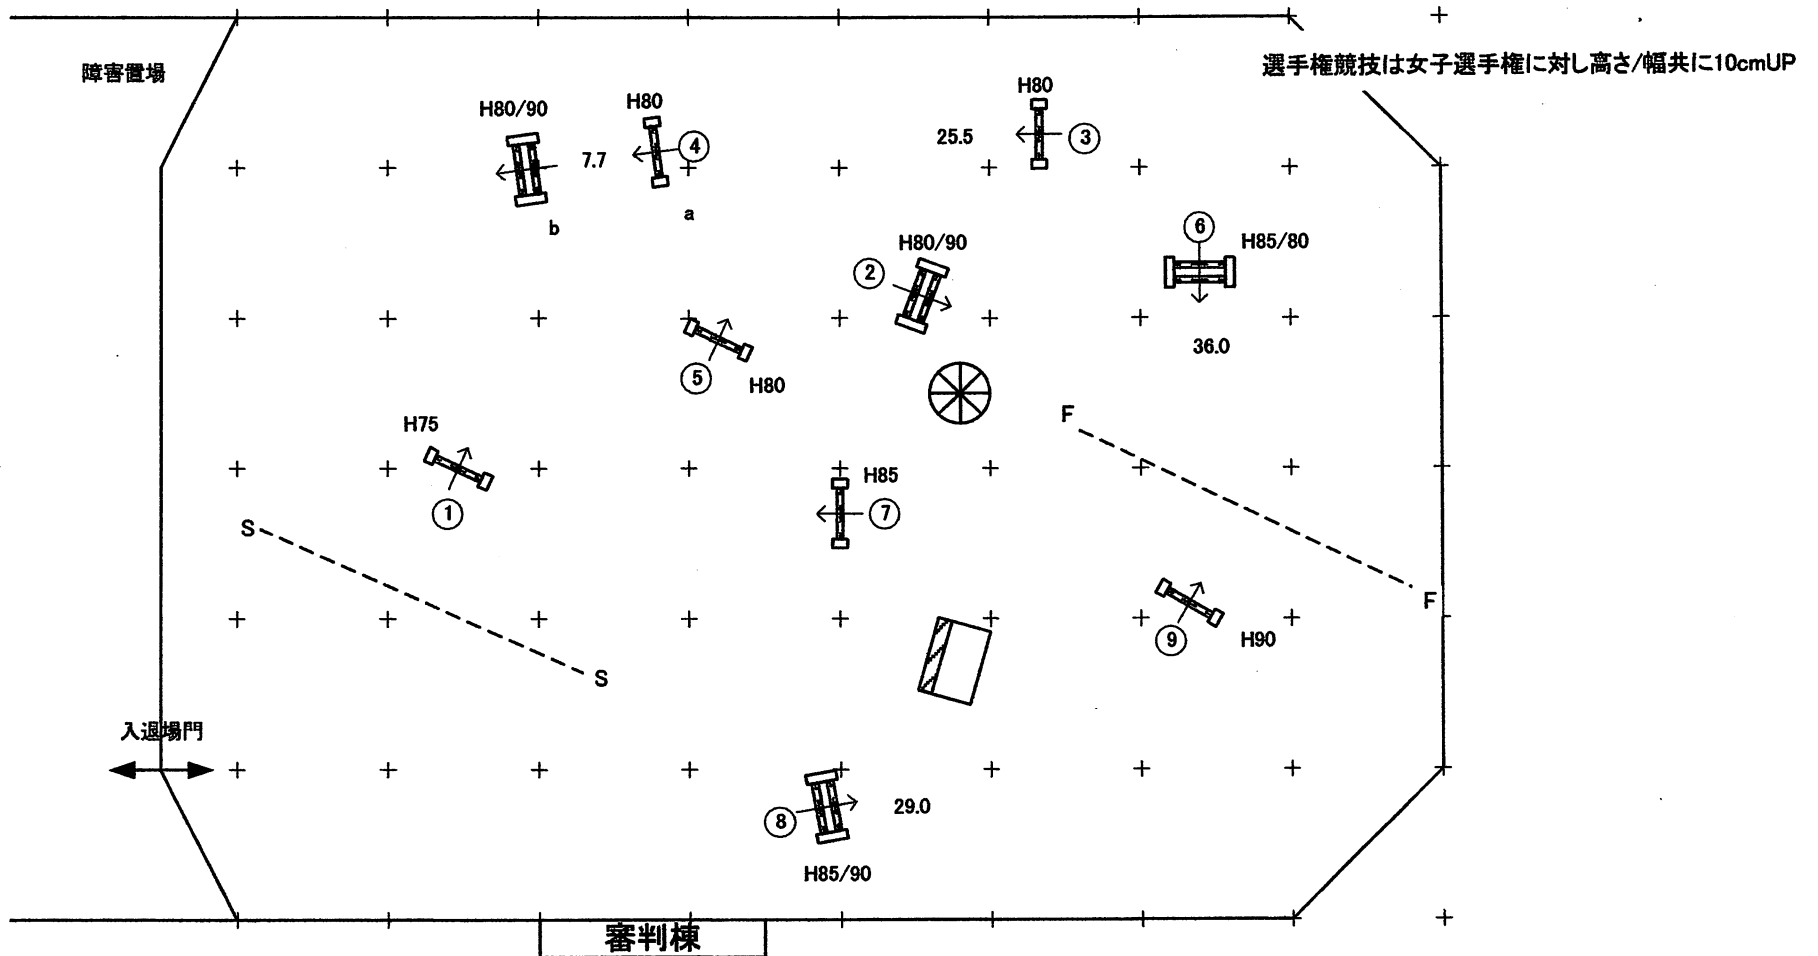

速 度： 350 m/分 規定時間： 60 秒

速 度： m/分 規定時間： 秒

全長距離： 350 m 制限時間： 120 秒

全長距離： m 制限時間： 秒

基準表： -

JUMP OFF：

速度： 350 m/分 規定時間： 60 秒

速度： m/分 規定時間： 秒

全長距離： 350 m 制限時間： 120 秒

全長距離： m 制限時間： 秒