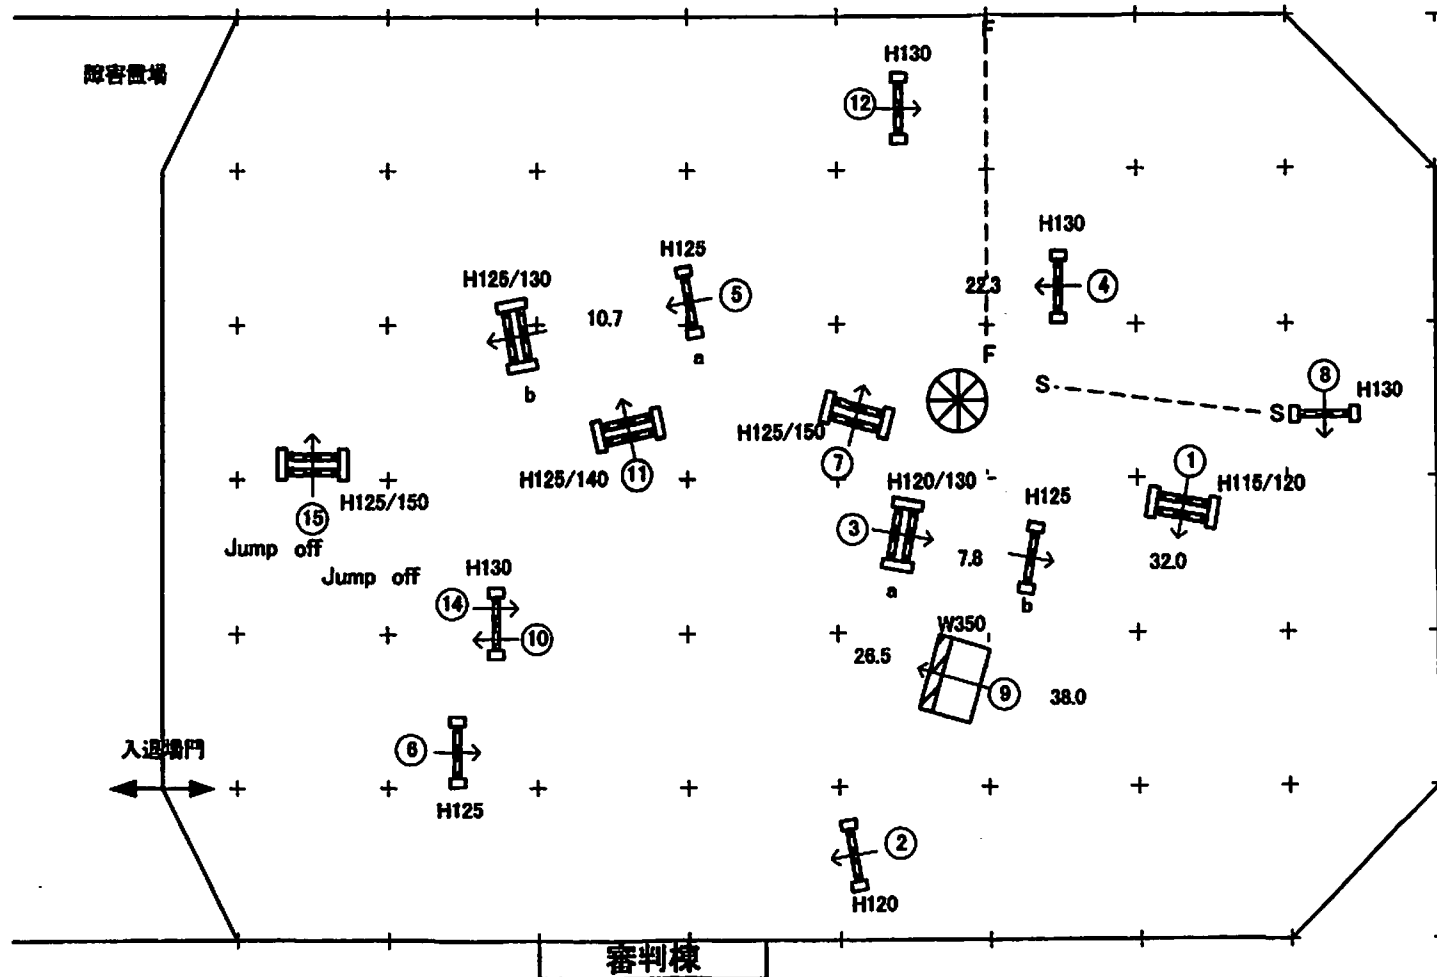

基準表： A 238-2.2

JUMP OFF： 1-2-3a-5ab-14-15

速度： 350 m/分 規定時間： 86 秒

速度： 350 m/分 規定時間： 47 秒

全長距離： 500 m 制限時間： 172 秒

全長距離： 270 m 制限時間： 94 秒

13/07/13 10:00 改訂

入退場門

審判棟

速度： 350 m/分 規定時間： 69 秒

速度： m/分 規定時間： 秒

全長距離： 400 m 制限時間： 138 秒

全長距離： m 制限時間： 秒