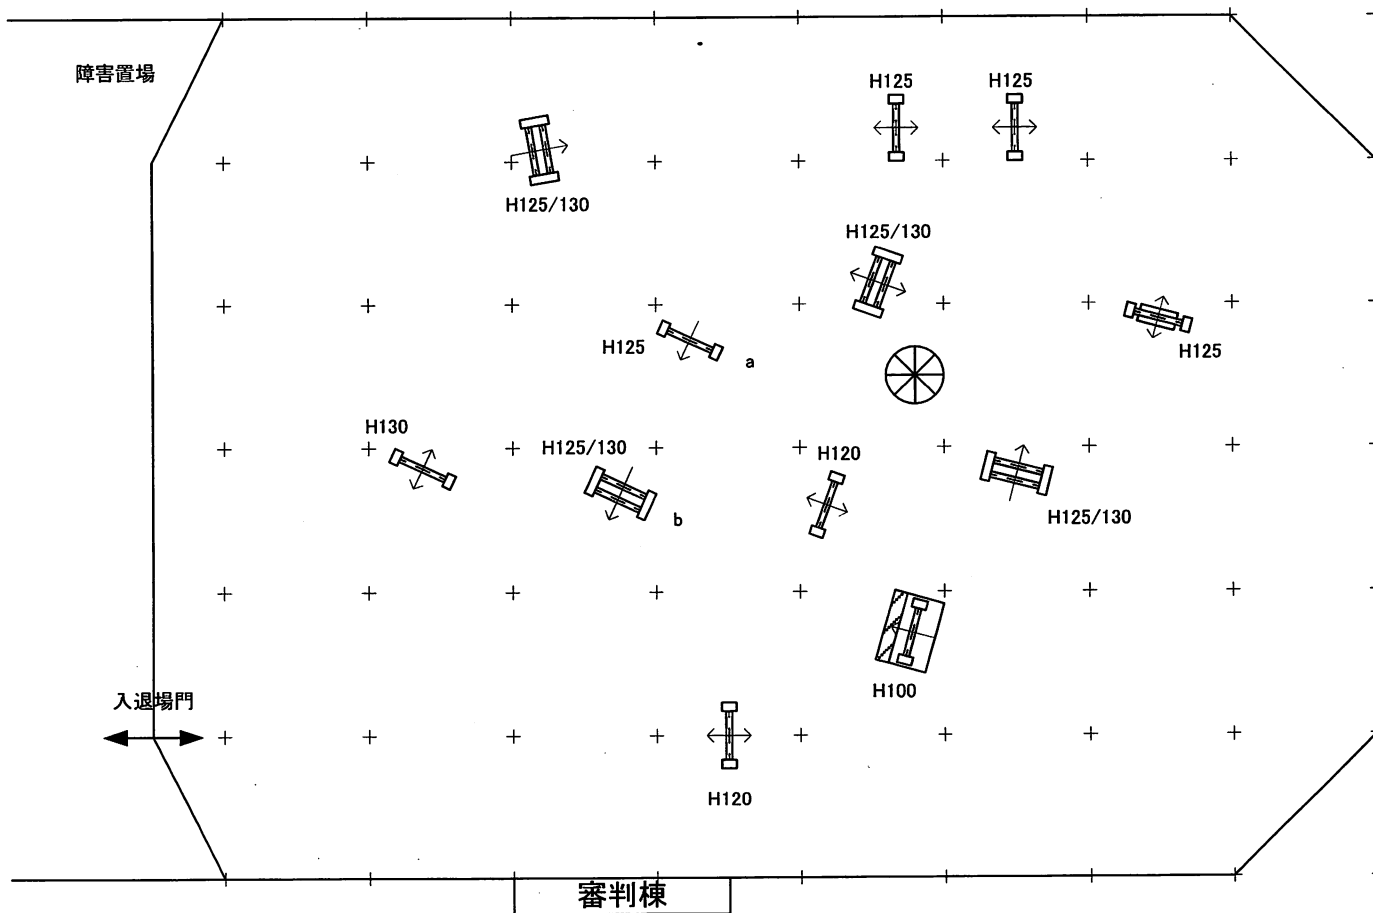

速度： m/分 規定時間： 秒

全長距離： m 制限時間： 75 秒

全長距離： m 制限時間： 秒

大会名： 第48回 関西学生賞典障害馬術大会

日時： 24年07月14日(日)

競技名： 第 1-1 競技 学生賞典障害飛越競技

場所： 三木ホースランドパーク

コースデザイナー 石根 裕隆

基準表： A 238-2.2

JUMP OFF： 1-2-3a-5ab-14-15

速度： 350 m/分 規定時間： 86 秒

速度： 350 m/分 規定時間： 47 秒

全長距離： 500 m 制限時間： 172 秒

全長距離： 270 m 制限時間： 94 秒

13/07/13 10:00 改訂

入退場門

審判棟

速度： 350 m/分 規定時間： 69 秒

速度： m/分 規定時間： 秒

全長距離： 400 m 制限時間： 138 秒

全長距離： m 制限時間： 秒