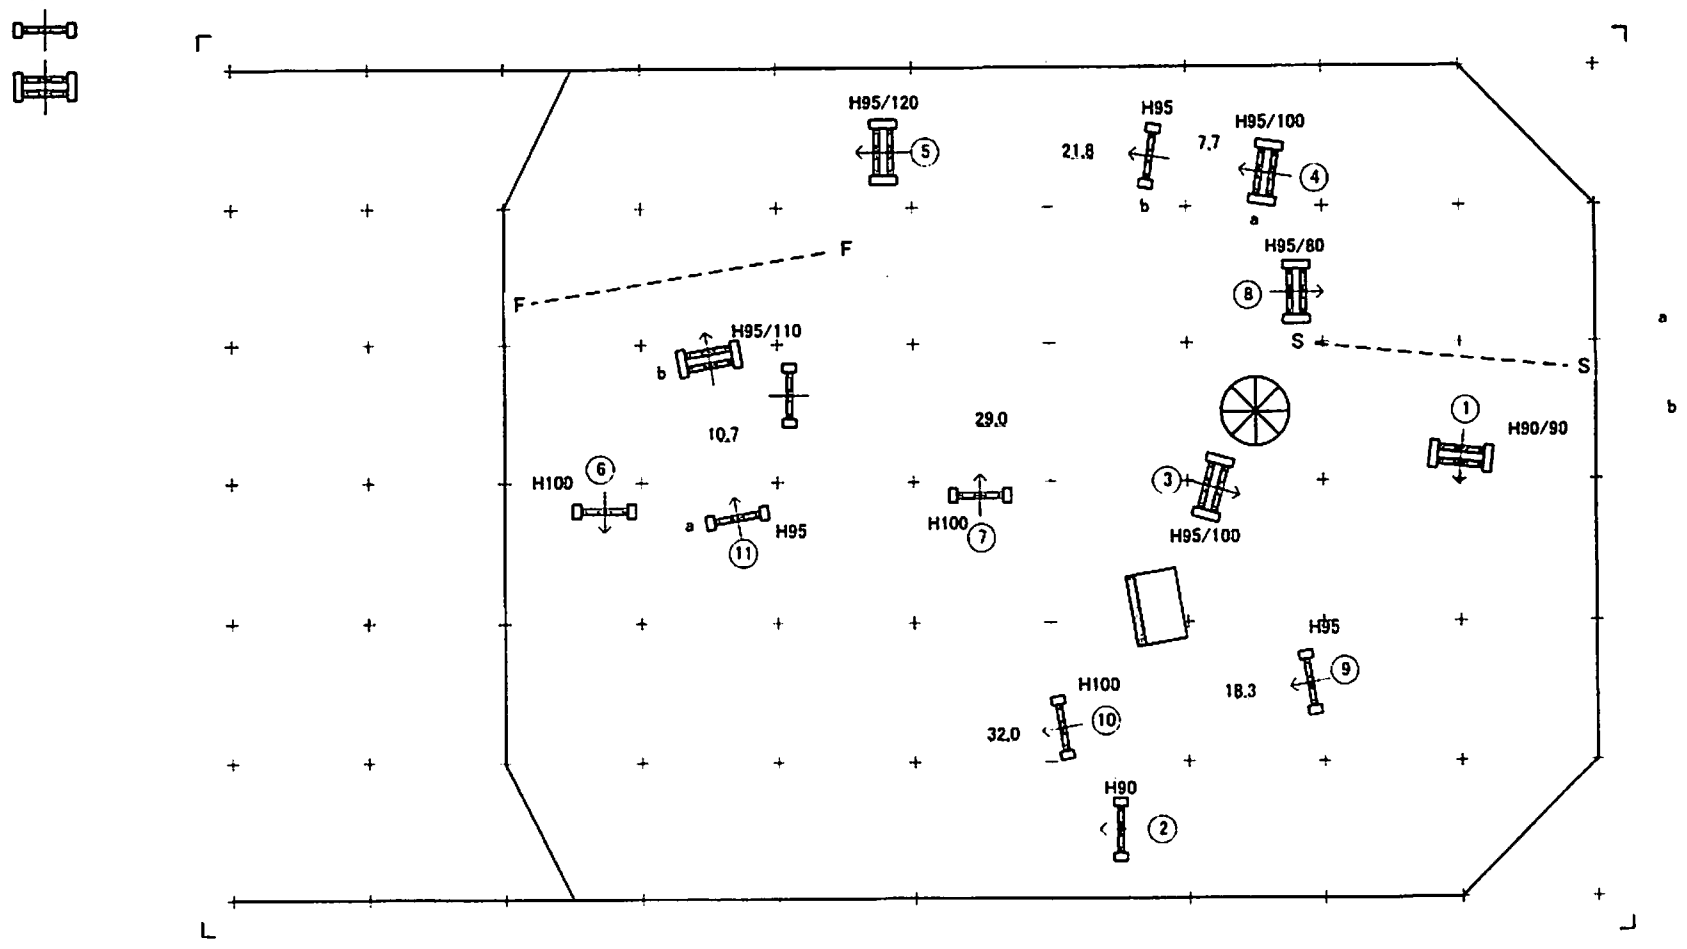

大会名： 第48回 全関西学生馬術大会

日時： 24年05月02日(木)

2

競技名： 第 2 競技 Lクラス障害飛越競技 A

場所： 兵庫県三木市 三木ホースランドパーク コースデザイナー 石橋 裕隆

基準表： A 238-2.1

JUMP OFF： 実施しない

速度： 350 m/分 規定時間： 78 秒

速度： m/分 規定時間： 秒

全長距離： 450 m 制限時間： 156 秒

全長距離： m 制限時間： 秒