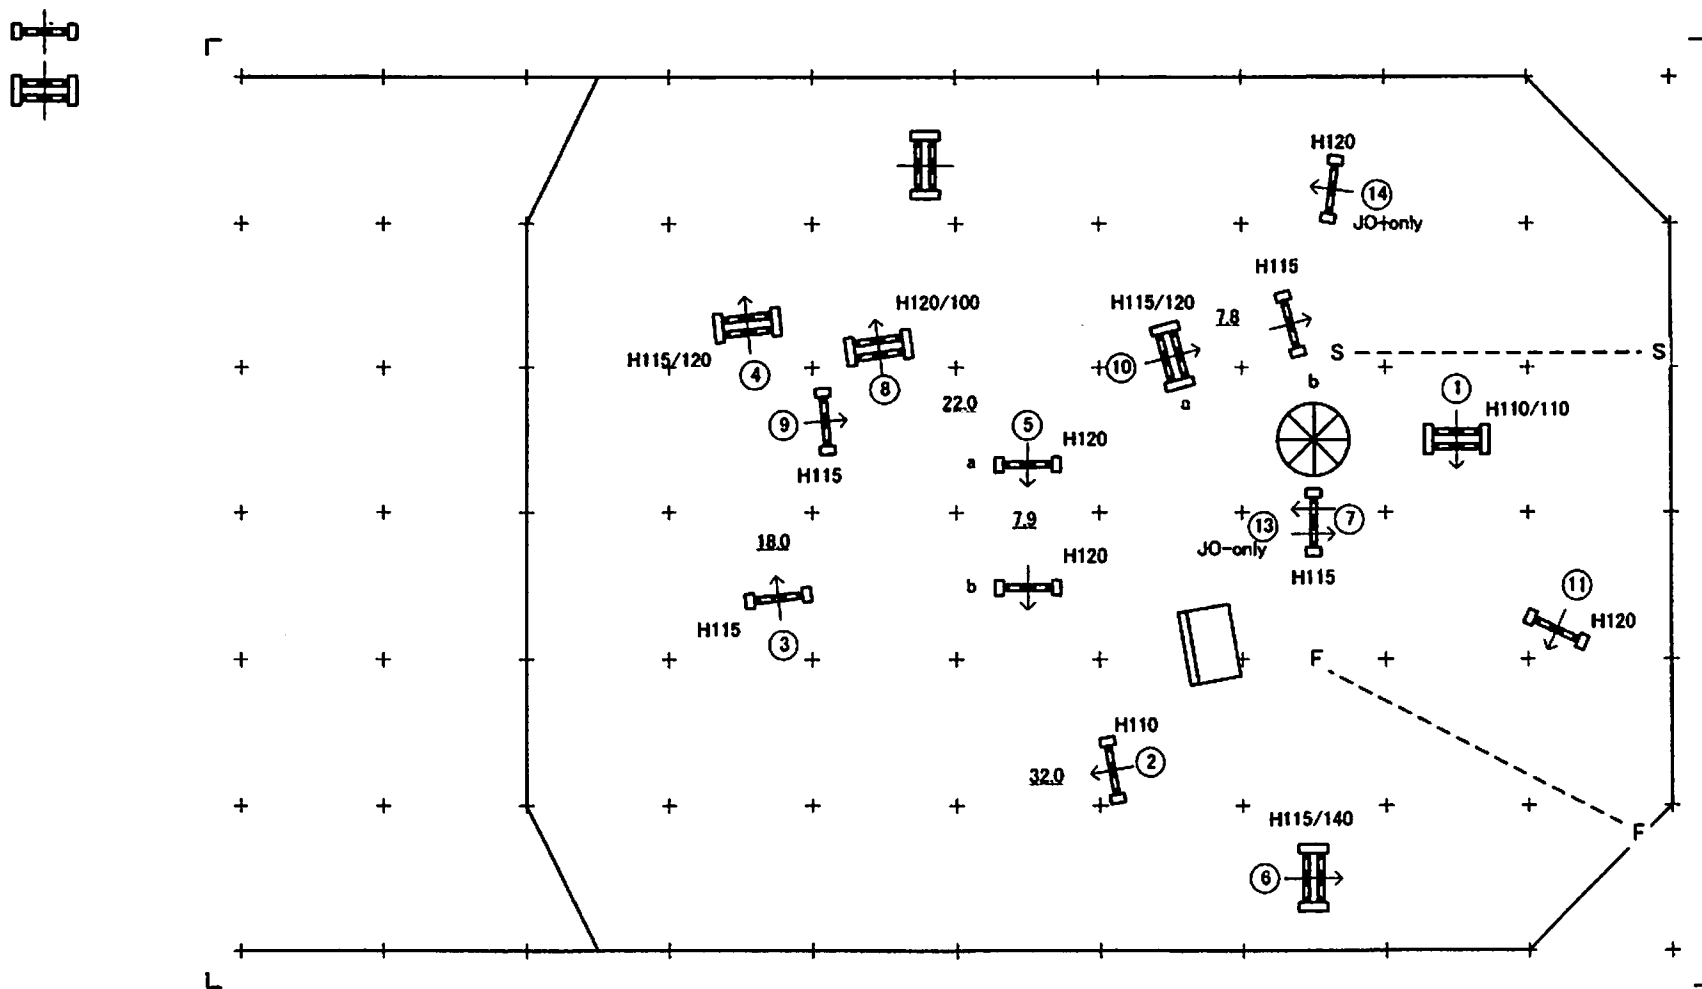

速度： 350 m/分 規定時間： 71 秒

速度： 350 m/分 規定時間： 43 秒

全長距離： 440 m 制限時間： 142 秒

全長距離： 250 m 制限時間： 86 秒