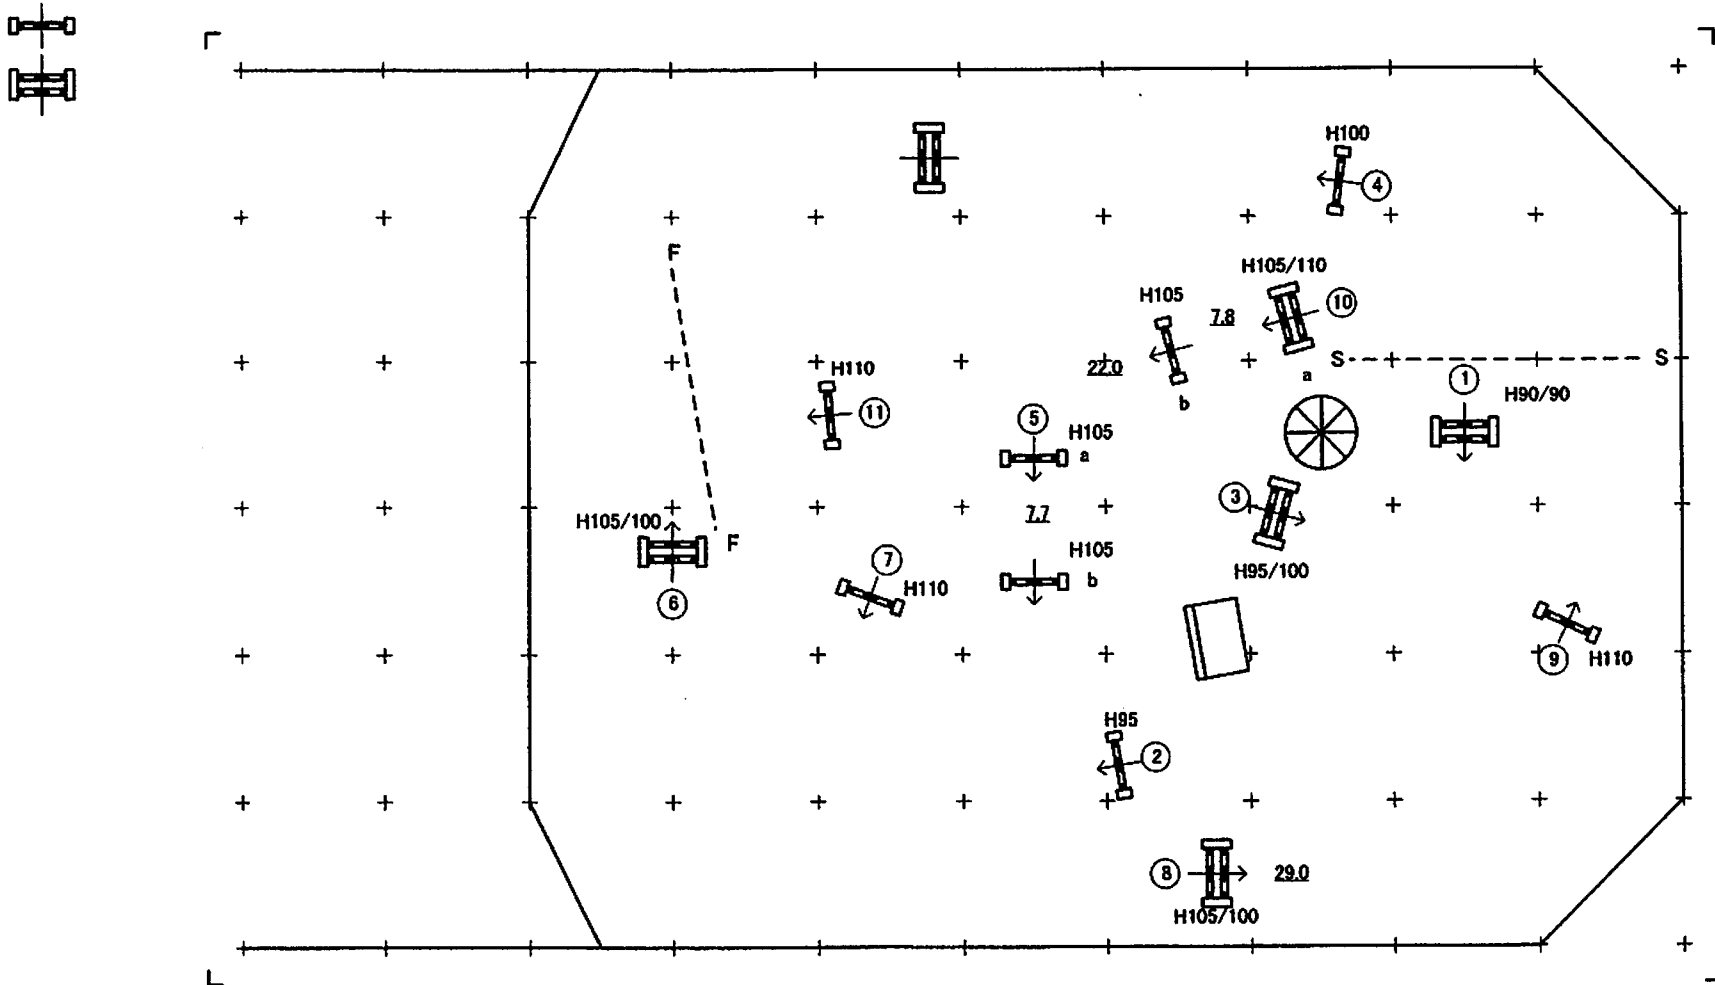

大会名： 第48回 全関西学生馬術大会

日時： 25年05月02日(木)

5

競技名： 第 5-1 競技 複合馬術(障害飛越)

場所： 兵庫県三木市 三木ホースランドパーク コースデザイナー 石橋 裕隆

基準表： A 532

JUMP OFF :

速度： 350 m/分 規定時間： 74 秒

速度： m/分 規定時間： 秒

全長距離： 430 m 制限時間： 148 秒

全長距離： m 制限時間： 秒