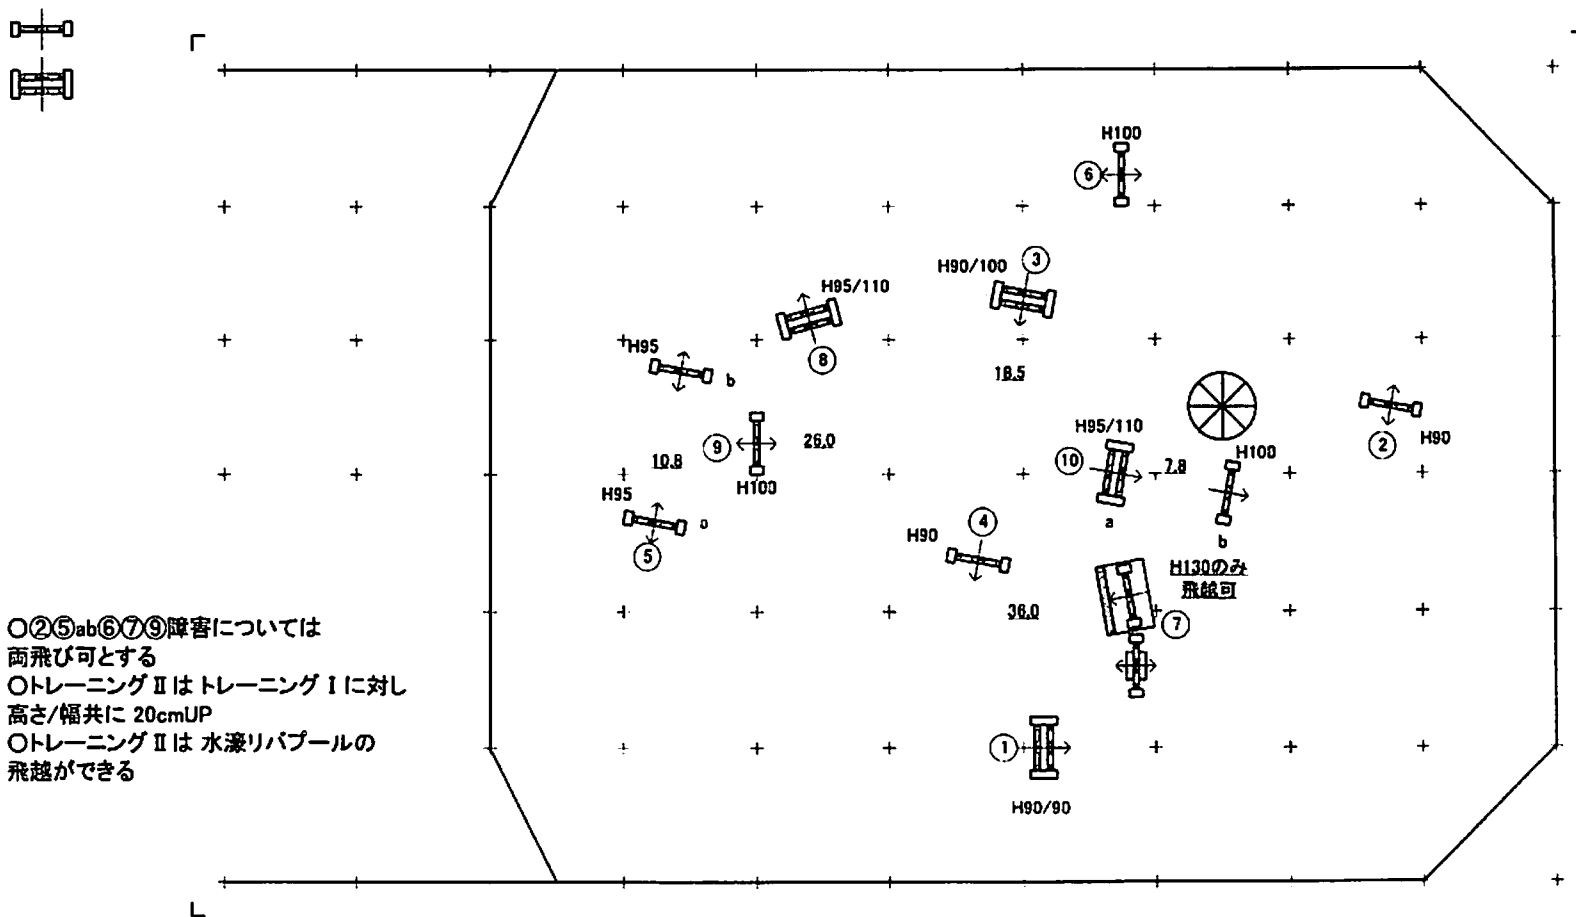

大会名： 第48回 全関西学生馬術大会

日時： 24年05月01日(木)

1

競技名： 第一 競技 トレーニング障害飛越 I/II

場所： 兵庫県三木市 三木ホースランドパーク コースデザイナー 石根 裕隆

基準表： ローカルルール

JUMP OFF： 実施しない

速度： - m/分 規定時間： - 秒

速度： m/分 規定時間： 秒

全長距離： - m 制限時間： 75 秒

全長距離： m 制限時間： 秒