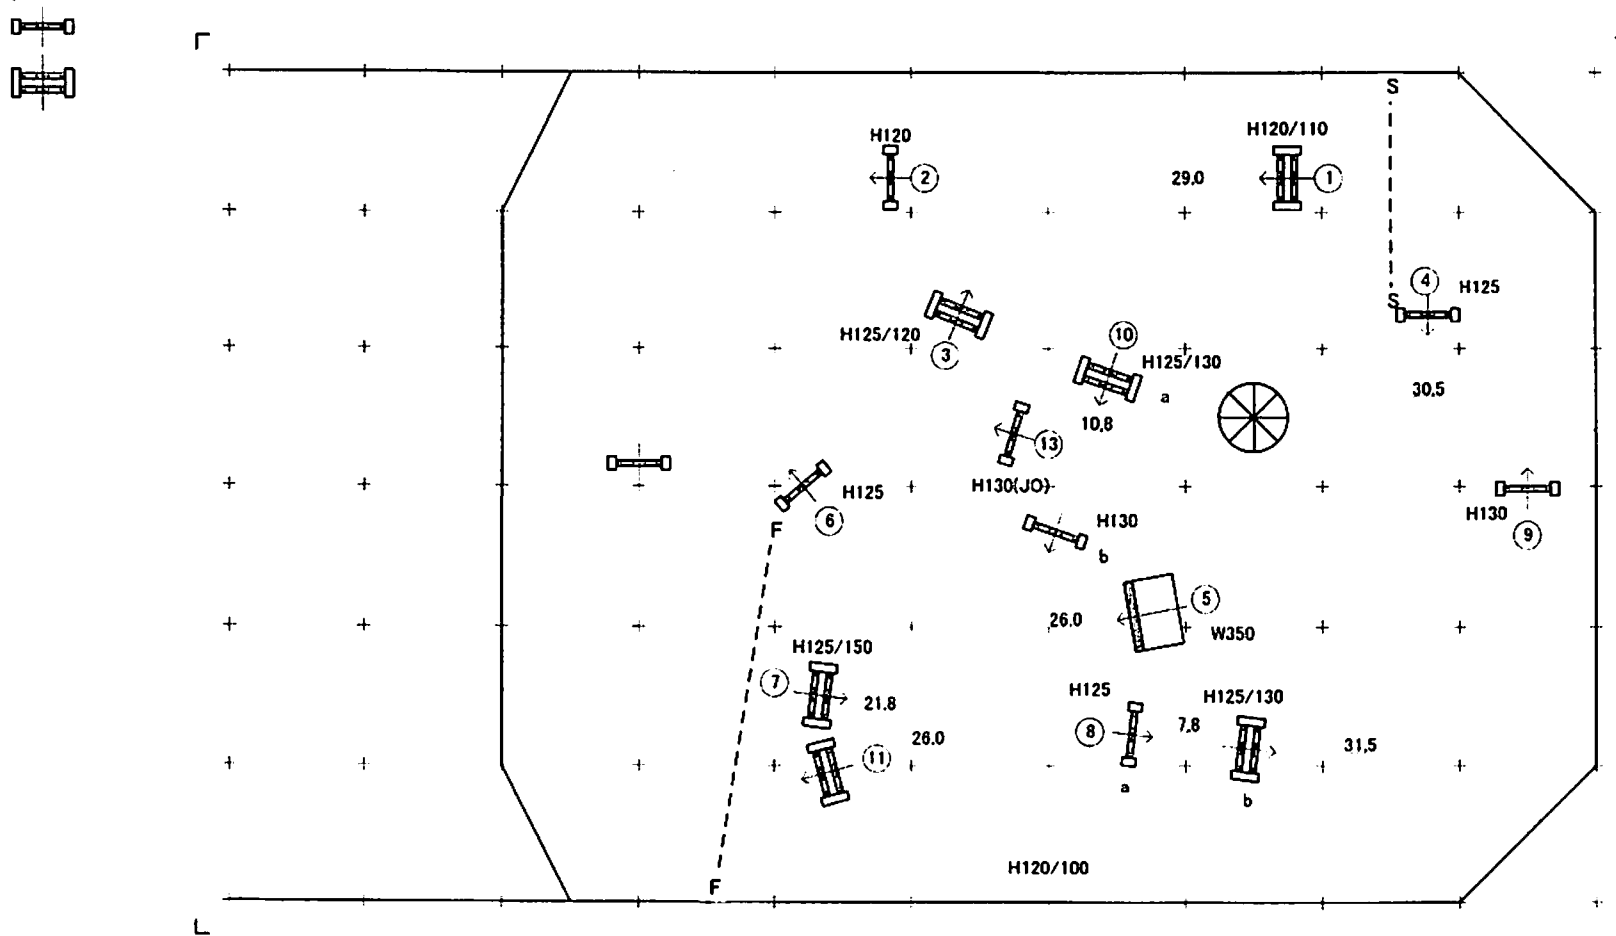

競技名： 第 7/8 競技 Mクラス障害飛越競技 B (I/II)

場所： 兵庫県三木市 三木ホースランドパーク コースデザイナー 石根 裕隆

基準表： A 238-2.2

JUMP OFF： 1-3-4-13-8ab-9

速度： 350 m/分 規定時間： 77 秒

速度： 350 m/分 規定時間： 42 秒

全長距離： 480 m 制限時間： 154 秒

全長距離： 240 m 制限時間： 84 秒