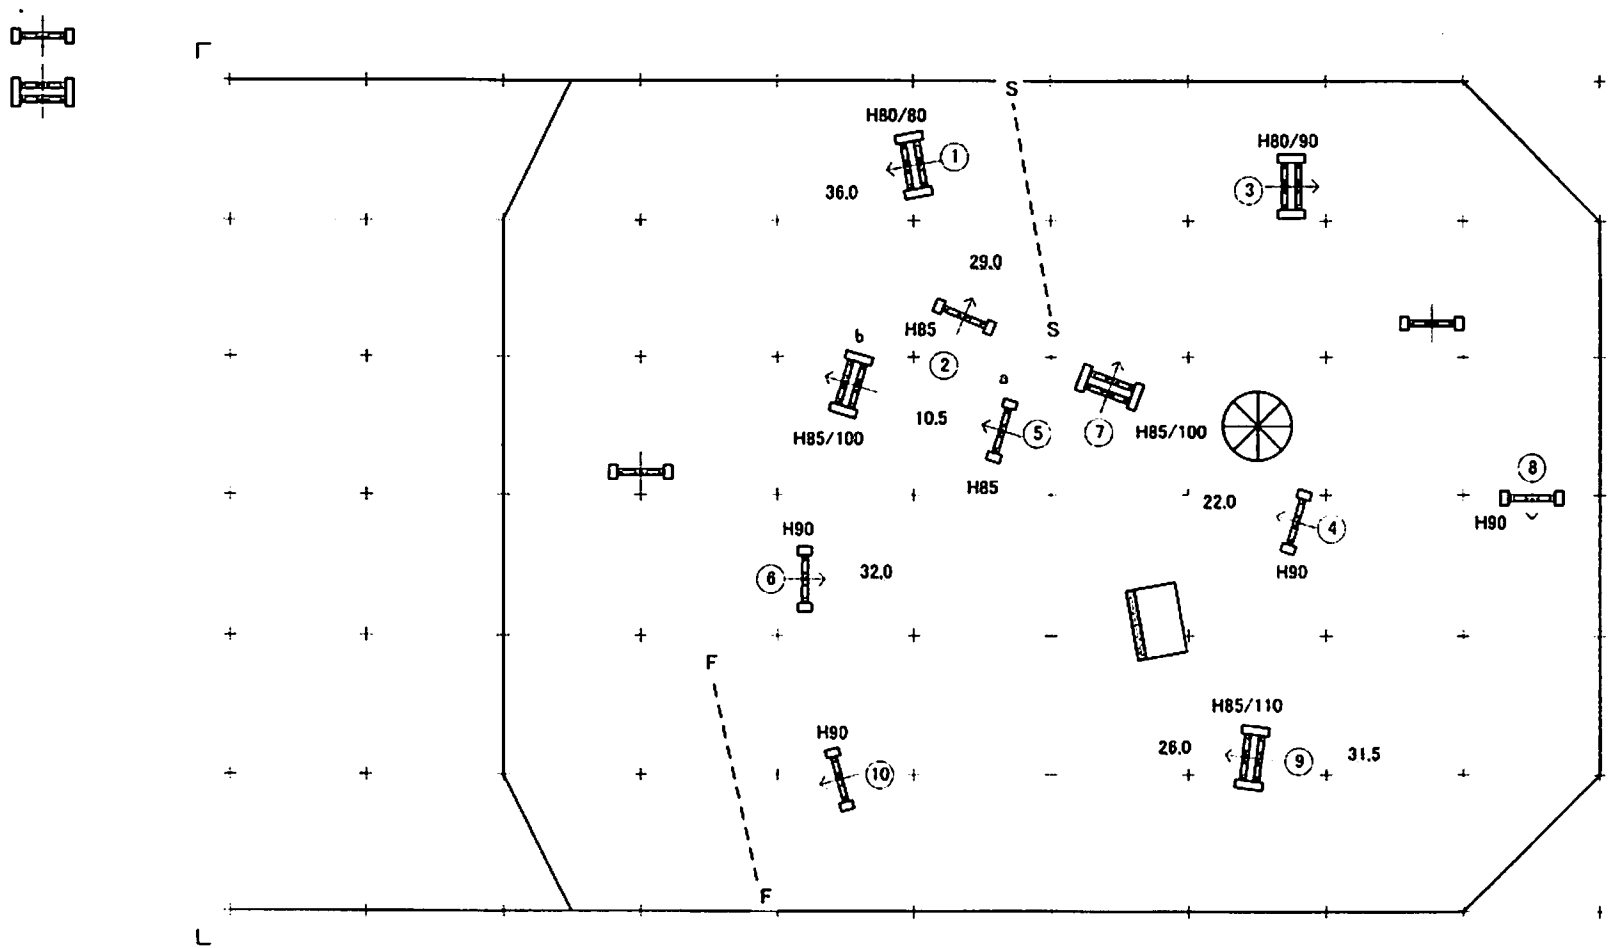

大会名： 第48回 全関西学生馬術大会

日時： 25年 05月 03日 (金)

7

競技名： 第 9 競技 Lクラス障害飛越競技 B

場所： 兵庫県三木市 三木ホースランドパーク コースデザイナー 石楳 裕隆

基準表： A 238-2.1

JUMP OFF： 実施しない

速度： 350 m/分 規定時間： 64 秒

速度： m/分 規定時間： 秒

全長距離： 360 m 制限時間： 128 秒

全長距離： m 制限時間： 秒