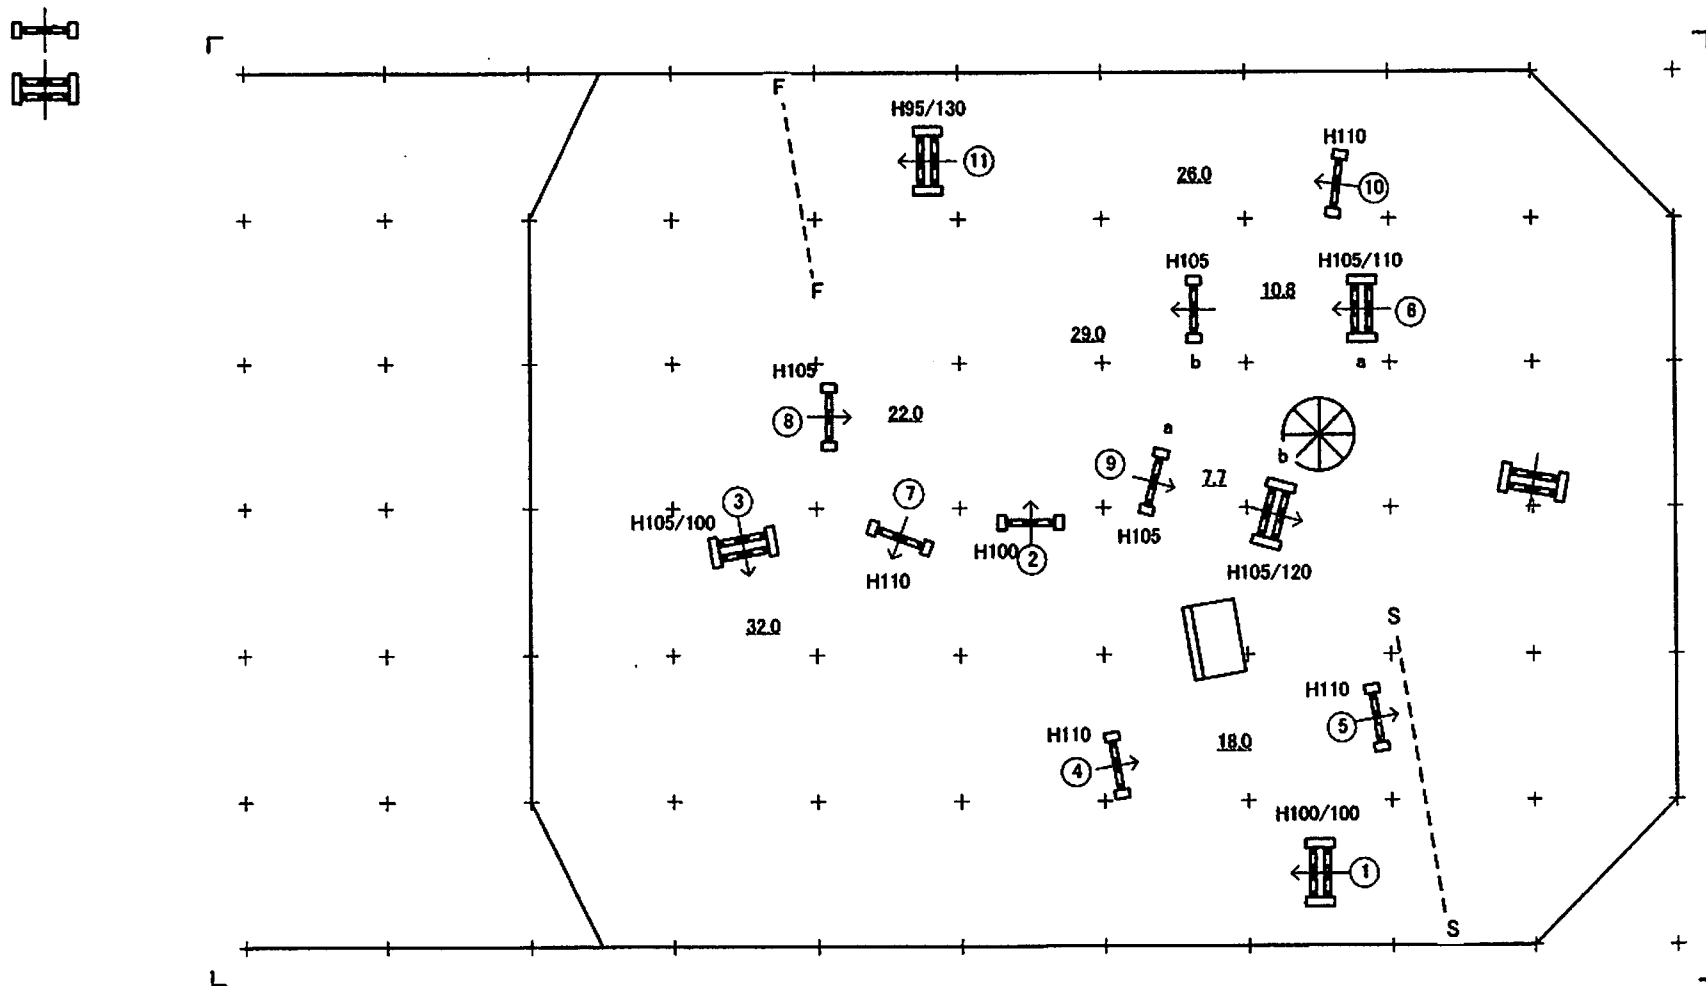

基準表： A 238-2.2

JUMP OFF： 1-2-3-8-9ab-11

速度： 350 m/分 規定時間： 74 秒

速度： 350 m/分 規定時間： 47 秒

全長距離： 430 m 制限時間： 148 秒

全長距離： 270 m 制限時間： 94 秒

速度： 350 m/分 規定時間： 71 秒

速度： 350 m/分 規定時間： 43 秒