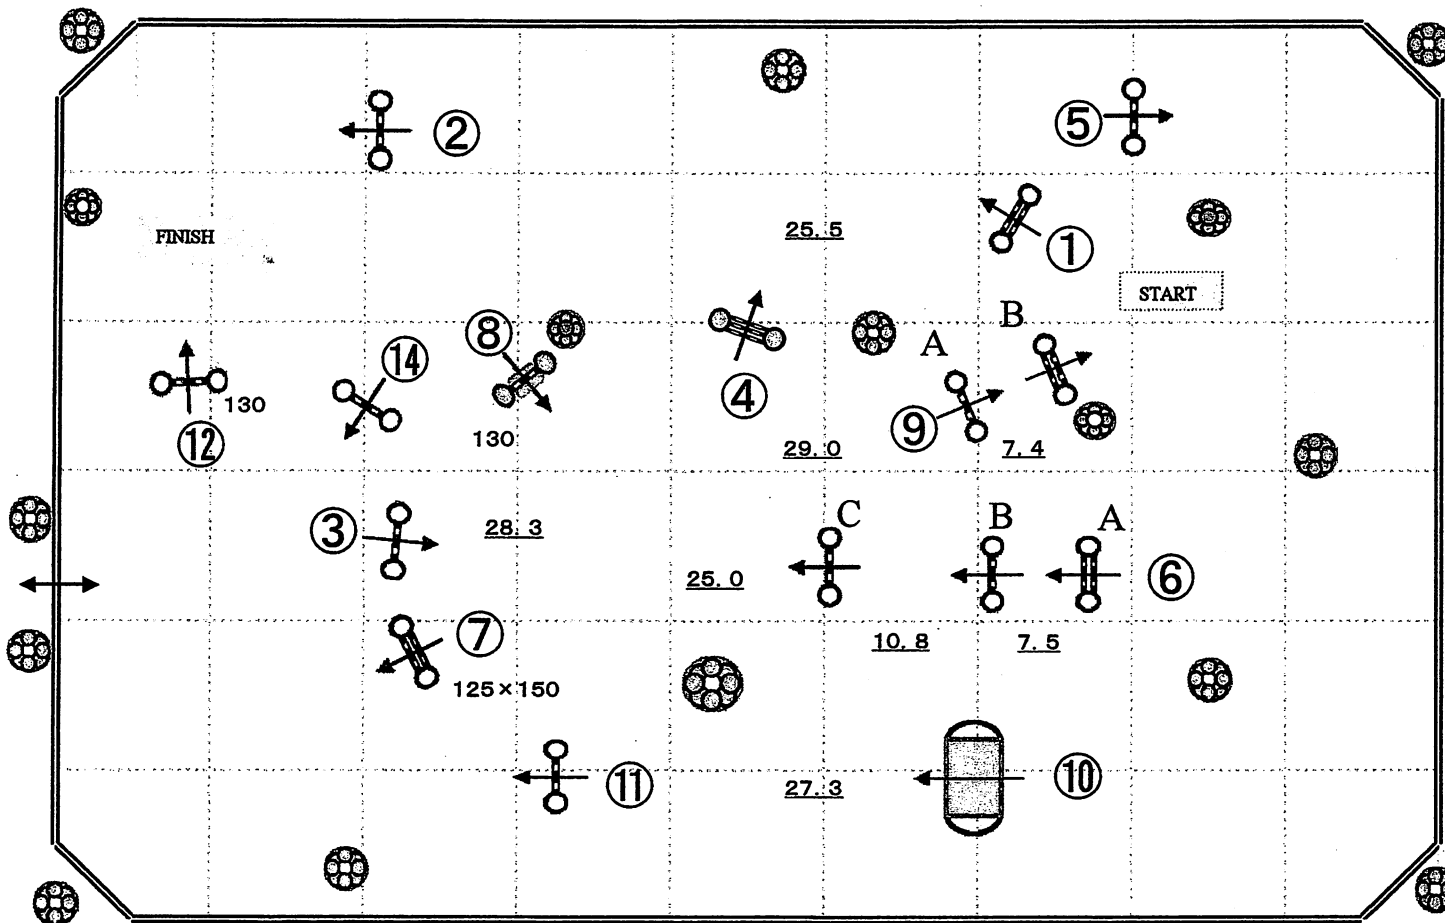

全長 480 m

規定時間 83 秒

制限時間 166 秒

ジャンプオフ

障害個数 6

全長 280 m

規定時間 48 秒

制限時間 96 秒

NT

COURSE DESIGN  
塚脇 直樹

高さ・幅の表示のないものは、  
最大のものより5cm~15cm小さくする。

60×90

JUDGE

ジャンプオフ ① ⑭ ⑧ ⑨B ⑥B ⑥C ⑦