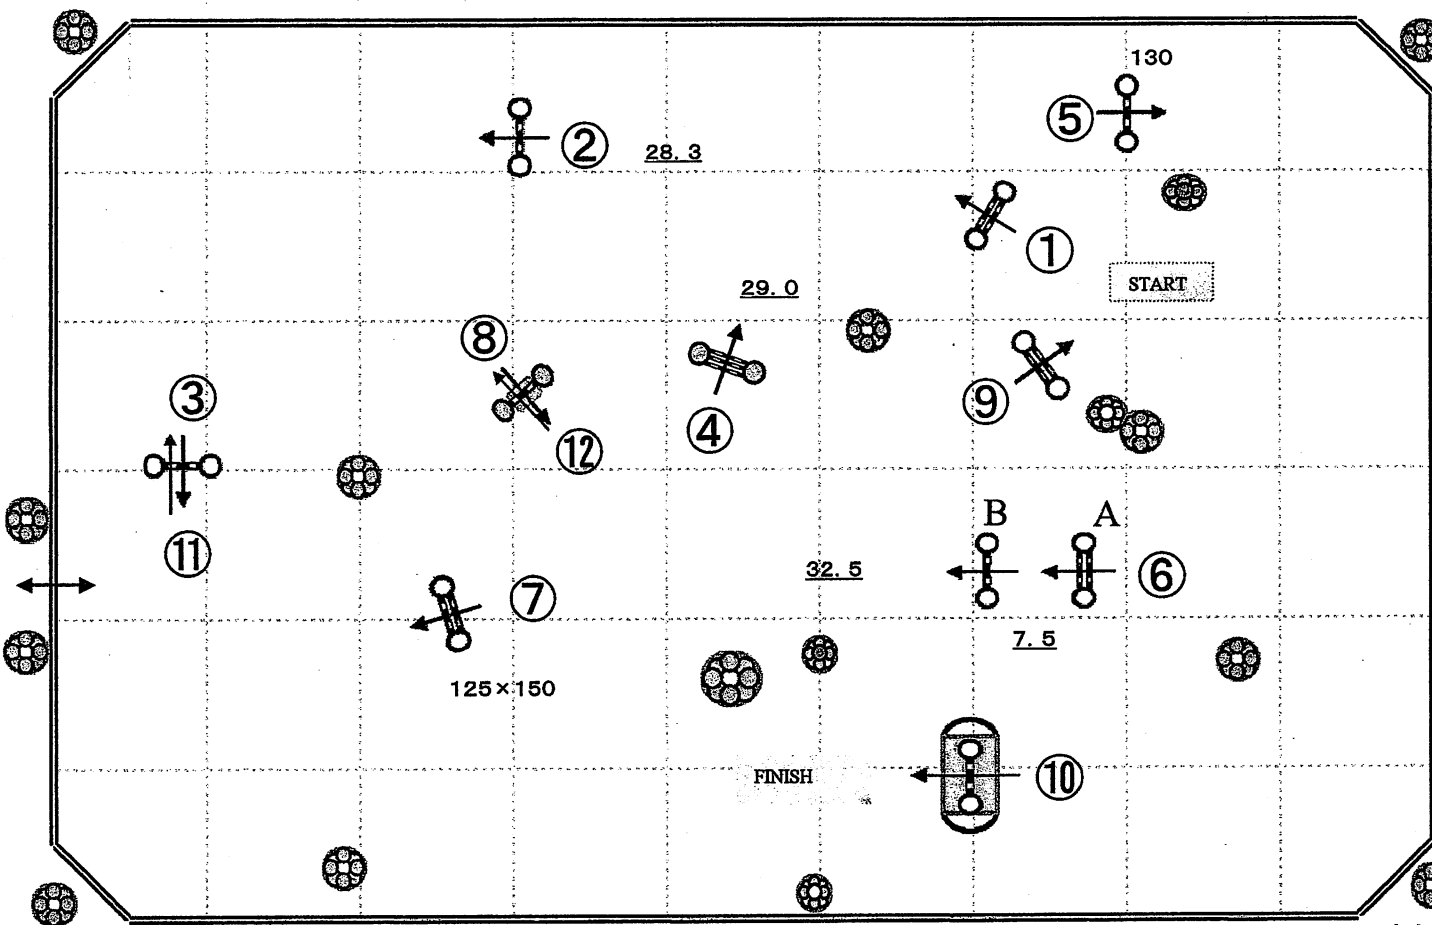

全長 m

規定時間 秒

制限時間 75 秒

ジャンプオフ

障害個数

全長 m

規定時間 秒

制限時間 0 秒

NT

COURSE DESIGN  
塚脇 直樹

60×90

JUDGE

ジャンプオフ ① ⑭ ⑧ ⑨B ⑥B ⑥C ⑦

高さ・幅の表示のないものは、  
最大のものより5cm~15cm小さくする。

全長 480 m

規定時間 83 秒

制限時間 166 秒

ジャンプオフ

障害個数 6

全長 280 m

規定時間 48 秒

制限時間 96 秒

NT

COURSE DESIGN  
塚脇 直樹

高さ・幅の表示のないものは、  
最大のものより5cm~15cm小さくする。

60×90

JUDGE

ジャンプオフ ① ⑭ ⑧ ⑨B ⑥B ⑥C ⑦