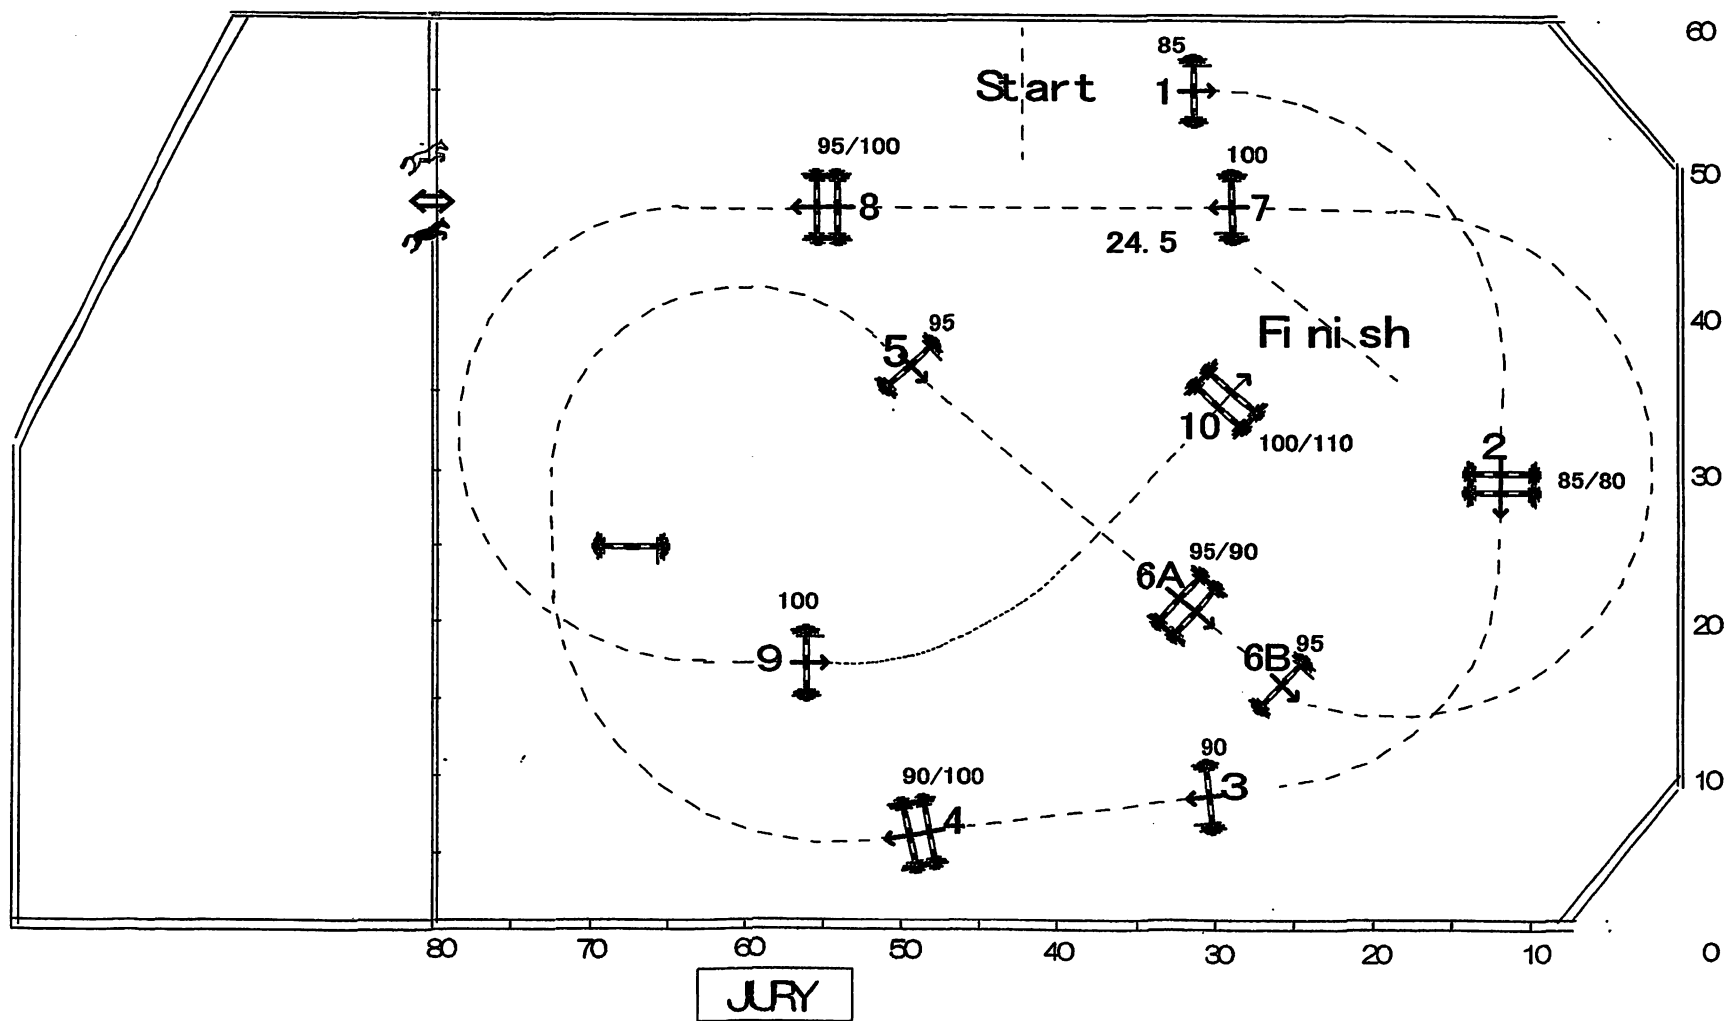

第65回関西学生賞典総合馬術大会

第47回関西学生複合馬術大会

NO 4

第 6 競技 障害飛越競技 A

FEI A238.2.1

全長: 390 m 規定時間 67 秒

制限時間: 134 秒 分速: 350 m/m

2022. 7. 3 (Sun)

三木ホースランドパーク

CD Juriichi KATO