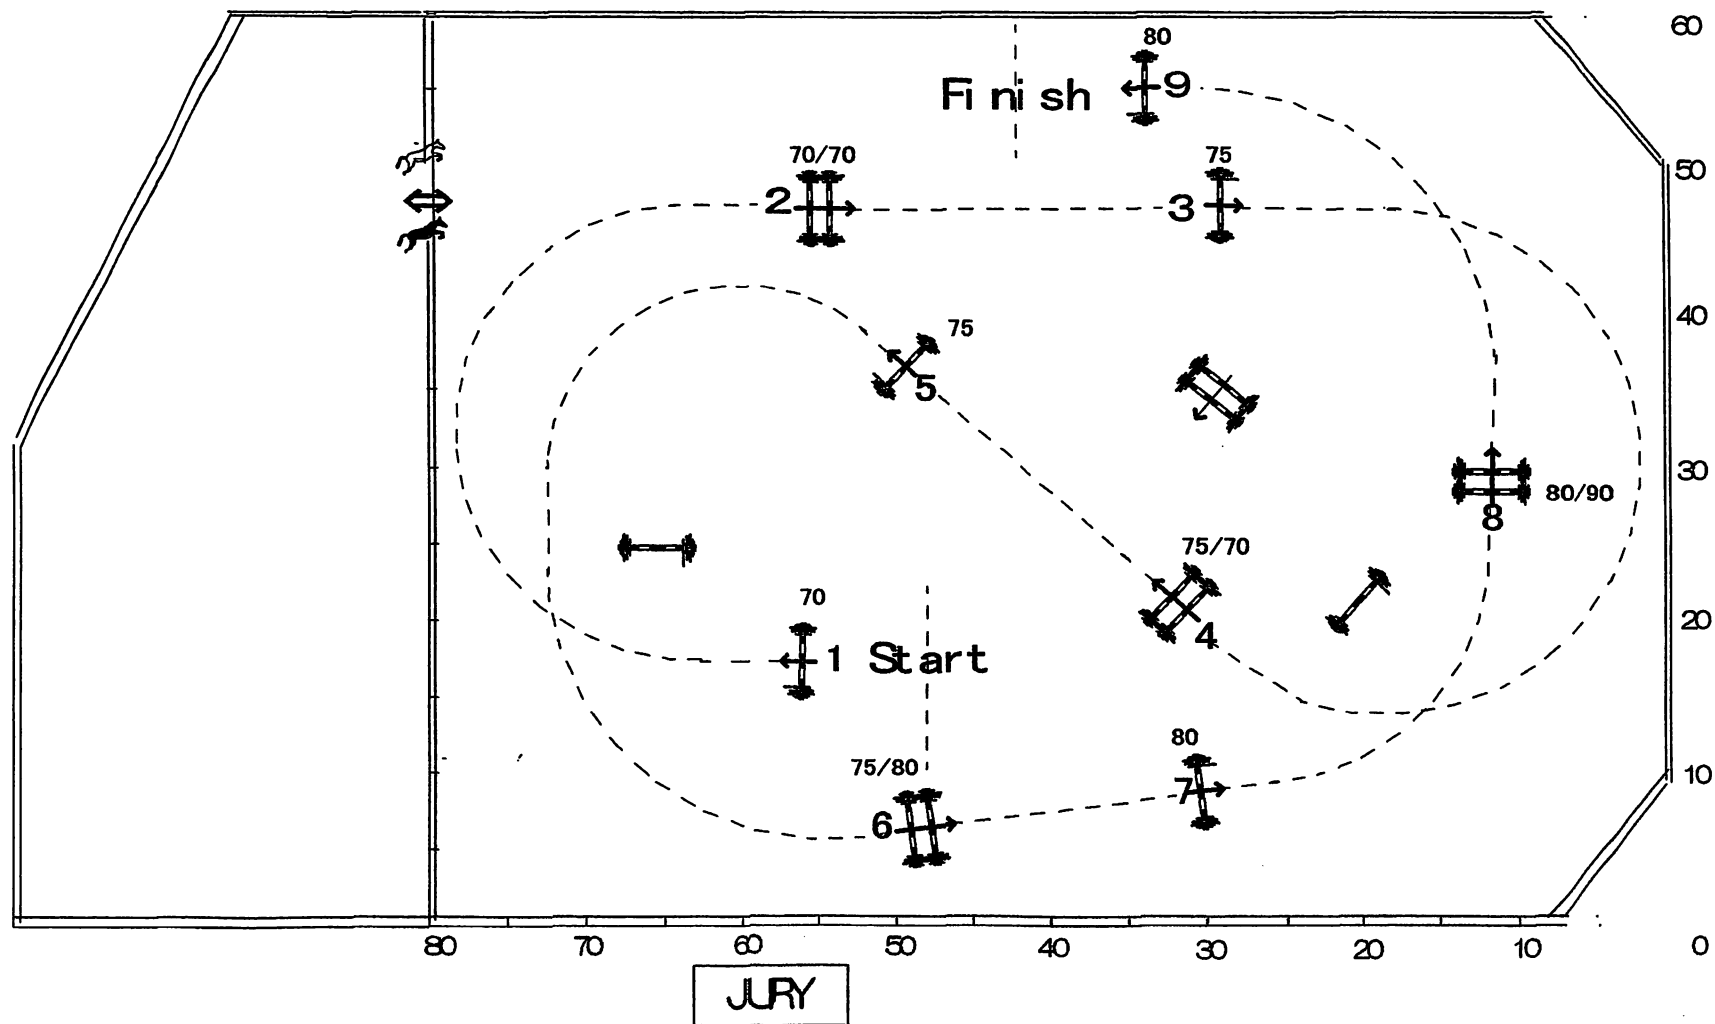

CD Juri chi KATO

第65回関西学生賞典総合馬術大会

第47回関西学生複合馬術大会

NO 4

第 6 競技 障害飛越競技 A

FEI A238.2.1

全長: 390 m 規定時間 67 秒

制限時間: 134 秒 分速: 350 m/m

全長: 400 m 規定時間 69秒

制限時間: 138秒 分速: 350 m/m

2022. 7. 3(Sun)

三木ホースランドパーク

CD Juri chi KATO