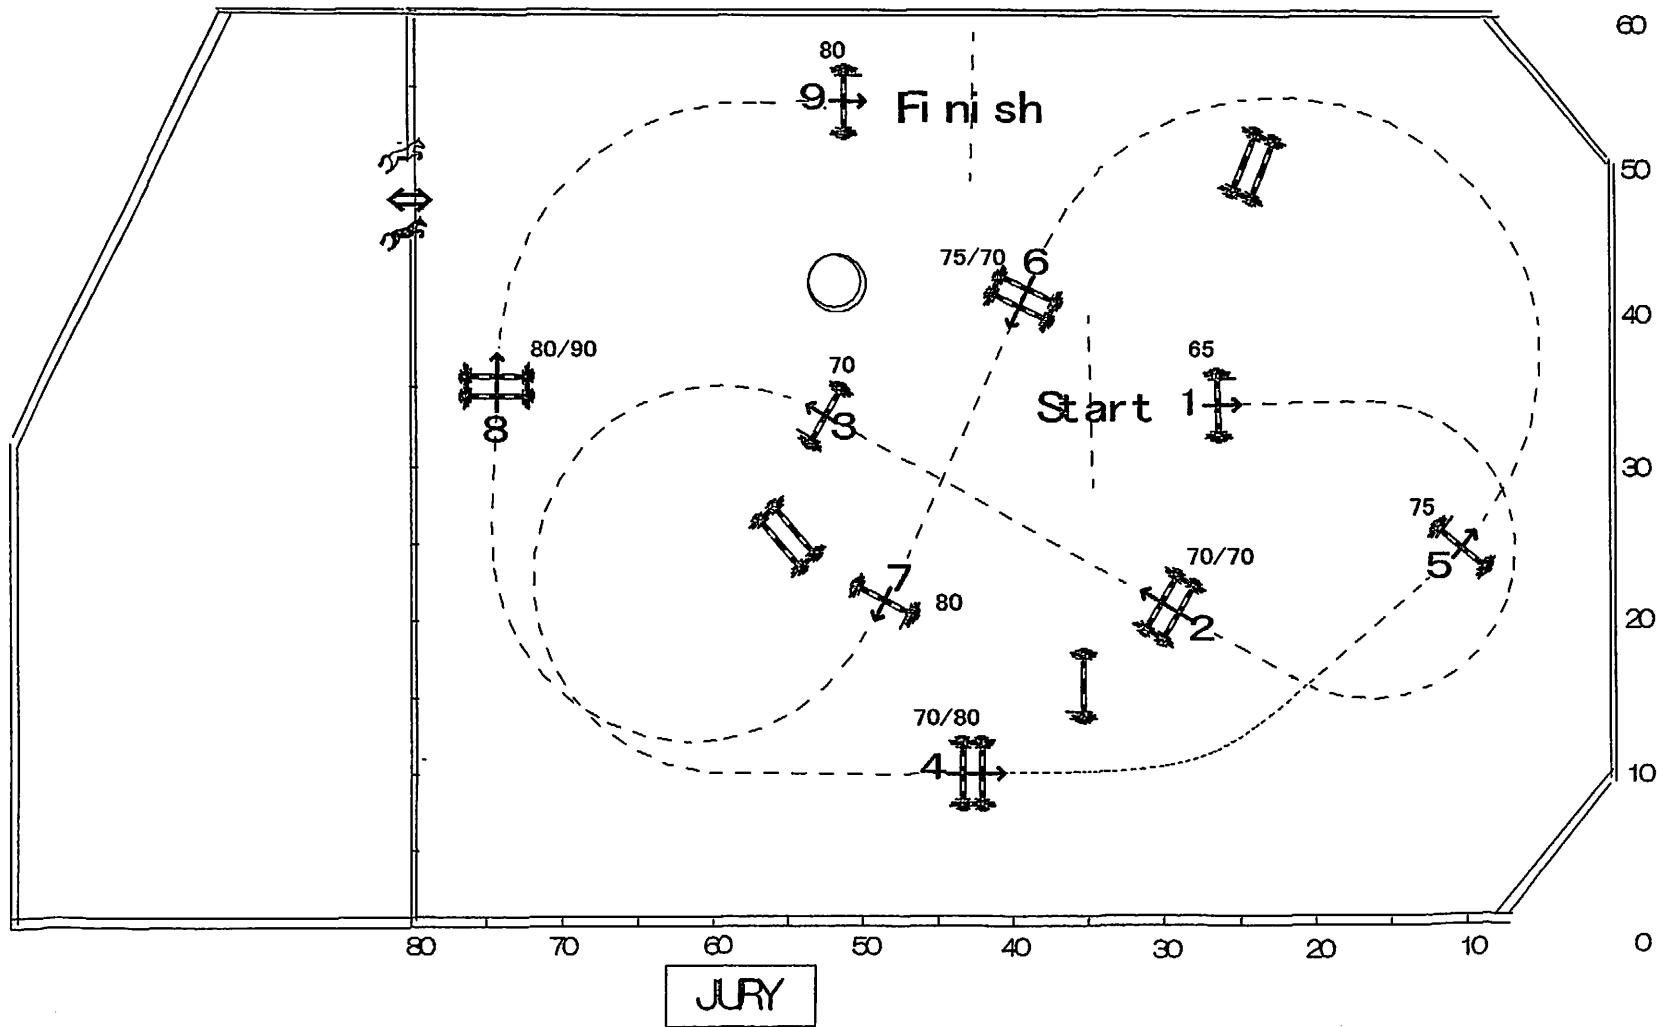

Spread: 0. 90m

Obstacles: 9-10

Efforts: 10-11

2020. 9. 6(Sun)

三本ホースランドパーク

CD Juri chi KATO

第63回関西学生賞典総合馬術大会

第45回関西学生複合馬術大会