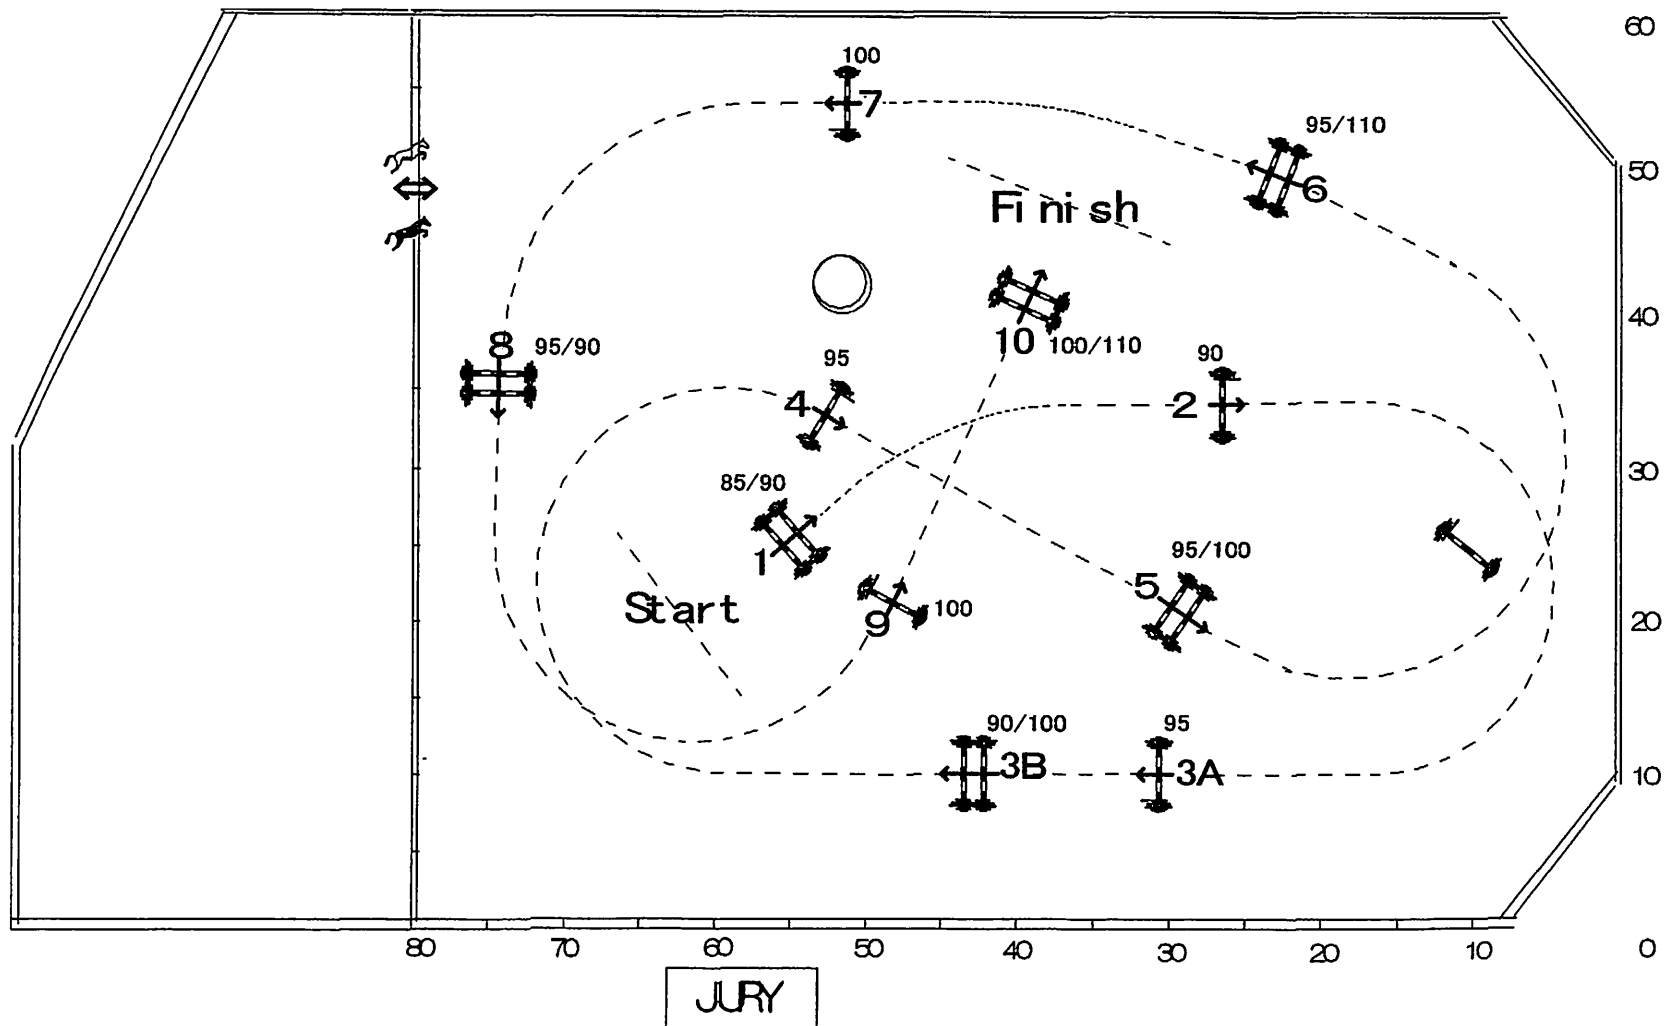

NO 3

第6 競技 障害飛越競技 A

FE A 69
全長: 400 m 規定時間 66 秒
制限時間: 132 秒 分速: 350 m/m
138

Height: 1.00m
Spread: 1.10m
Obstacles: 9-10
Efforts: 11-12

2020. 9. 6 (Sun)

三本ホースランドパーク

CD Juri chi KATO

第63回関西学生賞典総合馬術大会

第45回関西学生複合馬術大会

NO 4

第2-2 競技 複合馬術競技[障害馬術競技]

FE A

全長: 380 m 規定時間 66秒

制限時間: 132 秒 分速: 350 m/m

Height: 1.00m

Spread: 1.10m