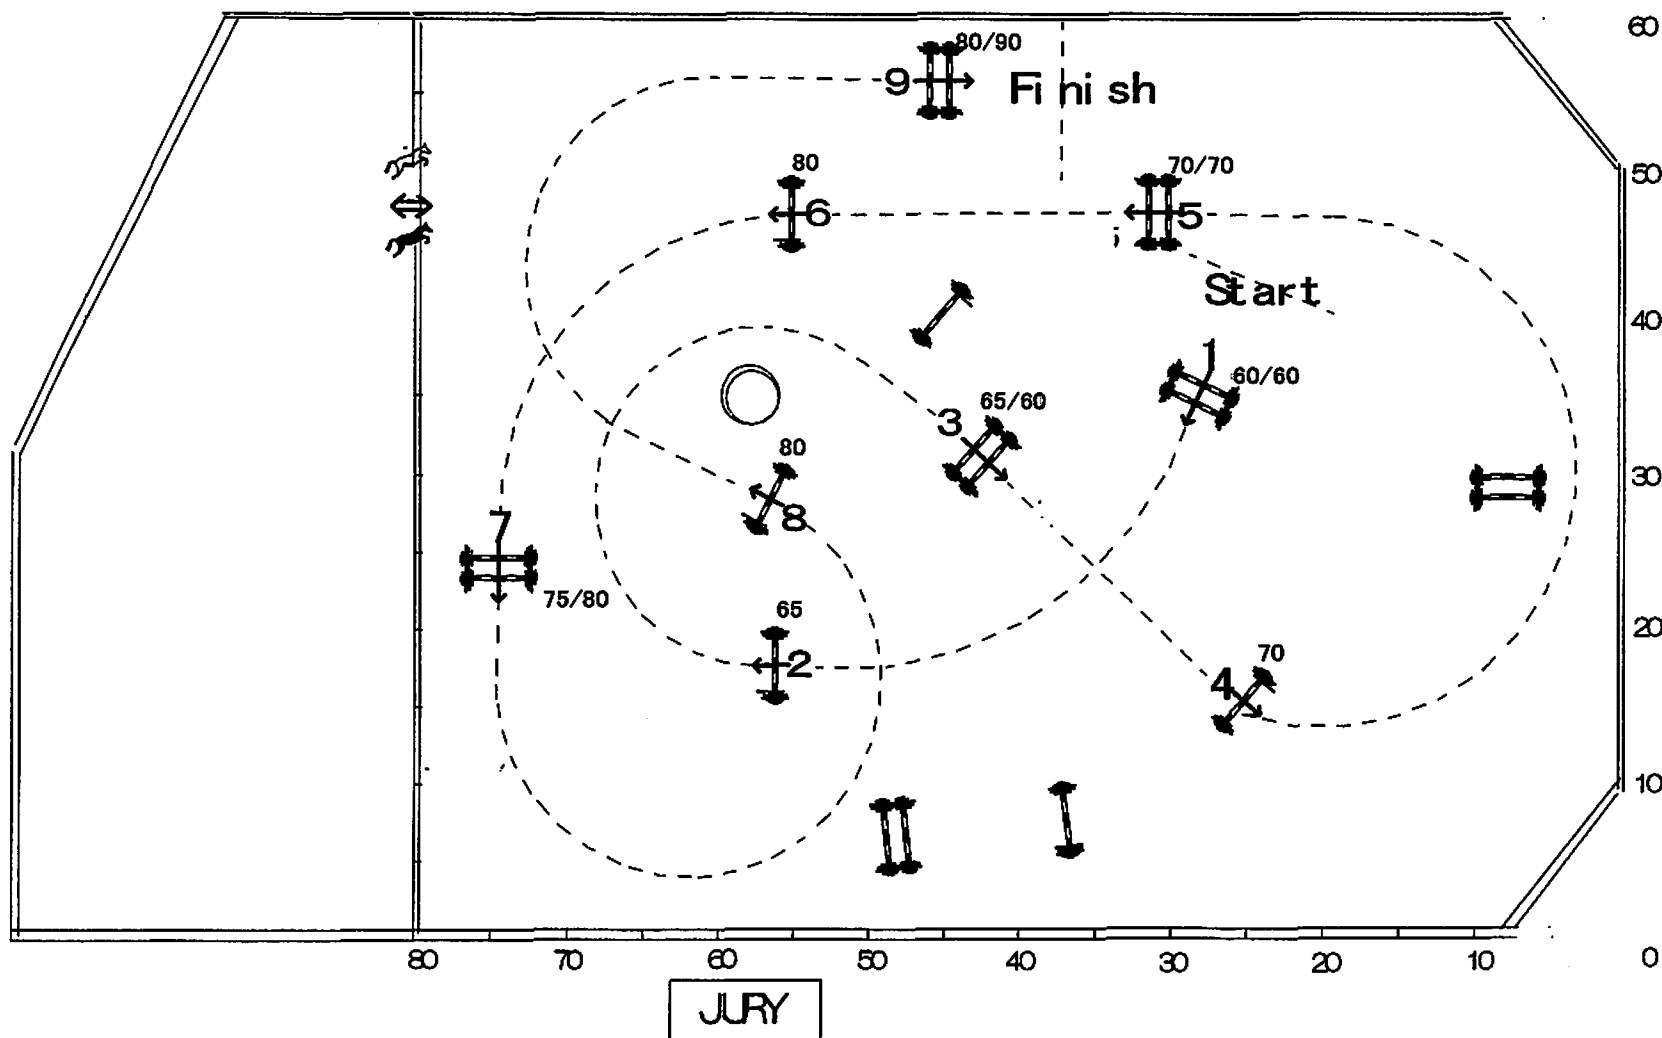

Spread: 0.90m

Obstacles: 9-10

Efforts: 10-11

2019. 6. 30 (SUN)

三本ホースランドパーク

CD Juri chi KATO

第62回関西学生賞典総合馬術大会

第44回関西学生複合馬術大会