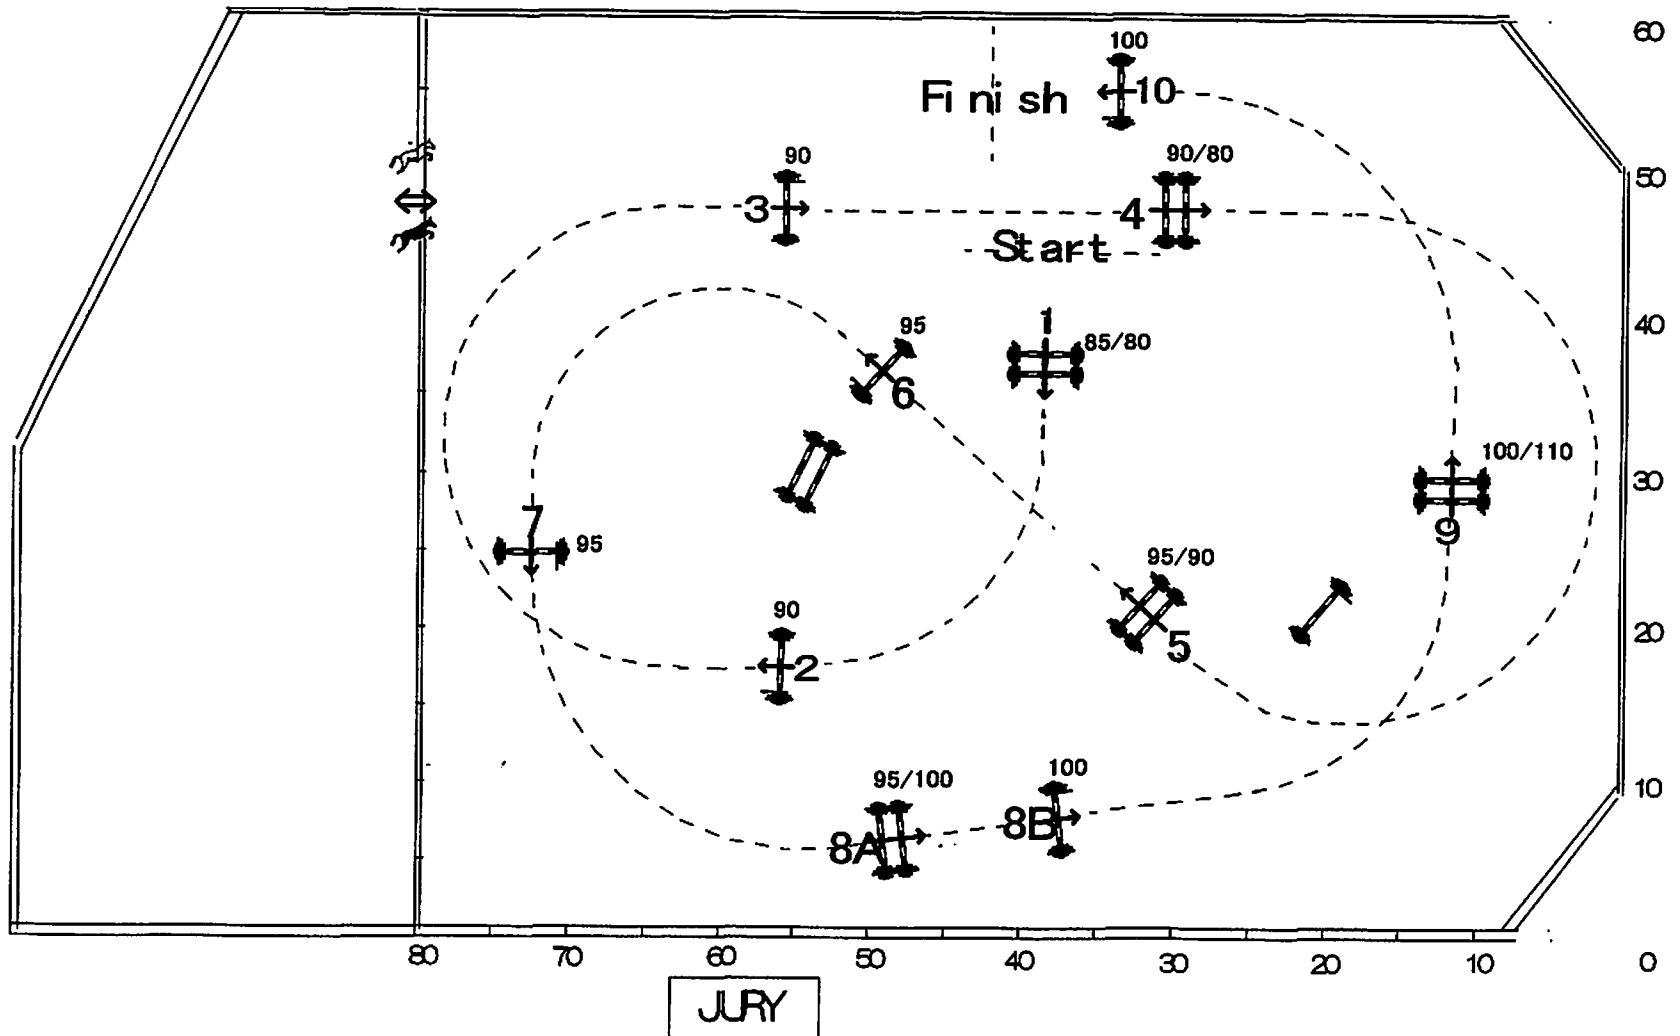

第62回関西学生賞典総合馬術大会

第44回関西学生複合馬術大会

NO 3

第 6 競技 障害飛越競技A

FEI A 2 3 8 . 2 . 1

全長: 380m 規定時間 66秒

制限時間: 132秒 分速: 350 m/m

Height: 1.00m

Spread: 1.10m

Obstacles: 9-10

Efforts: 10-11

2019. 6.30(SUN)

三本ホースランドパーク

CD Juri-chi KATO