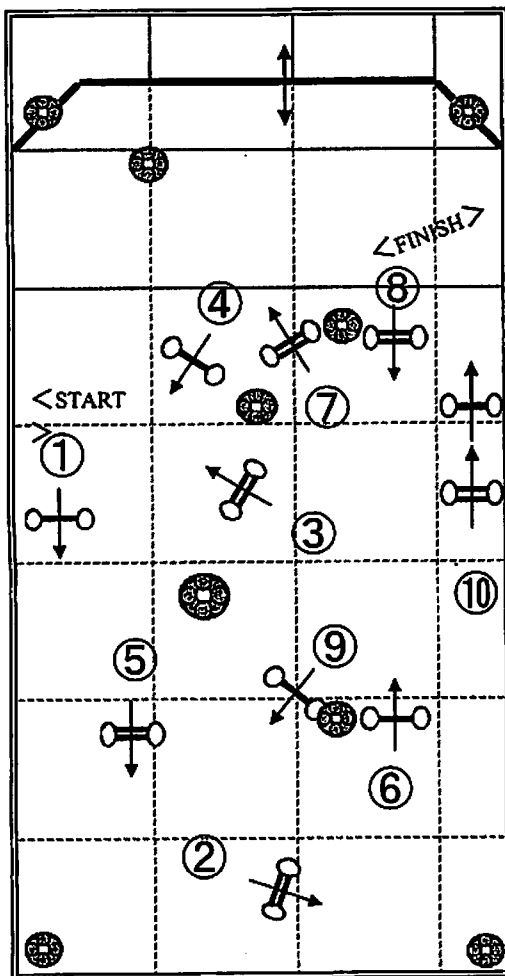

第 43 回関西学生女子自馬大会

平成 23 年 9 月 3 日 (土)

於 兵庫県三木市 三木ホースランドパーク

女子障害飛越競技 A

競技時間 13:30 ~ 14:30

TABLE A F.E.I 238. 2. 1

高さ 100 cm、幅 120 cm以内

障害個数 10

障害個数 9 ~ 12 個

B
A

速度 350 m/分

全長 400 m

規定時間 69 秒

制限時間 138 秒

ジャンプオフ

障害個数

全長 m

規定時間 0 秒

制限時間 0 秒

NT

COURSE DESIGN
塚脇 直樹

JUDGE

女子障害飛越競技 B は、
マイナス 20cm

ジャンプオフ