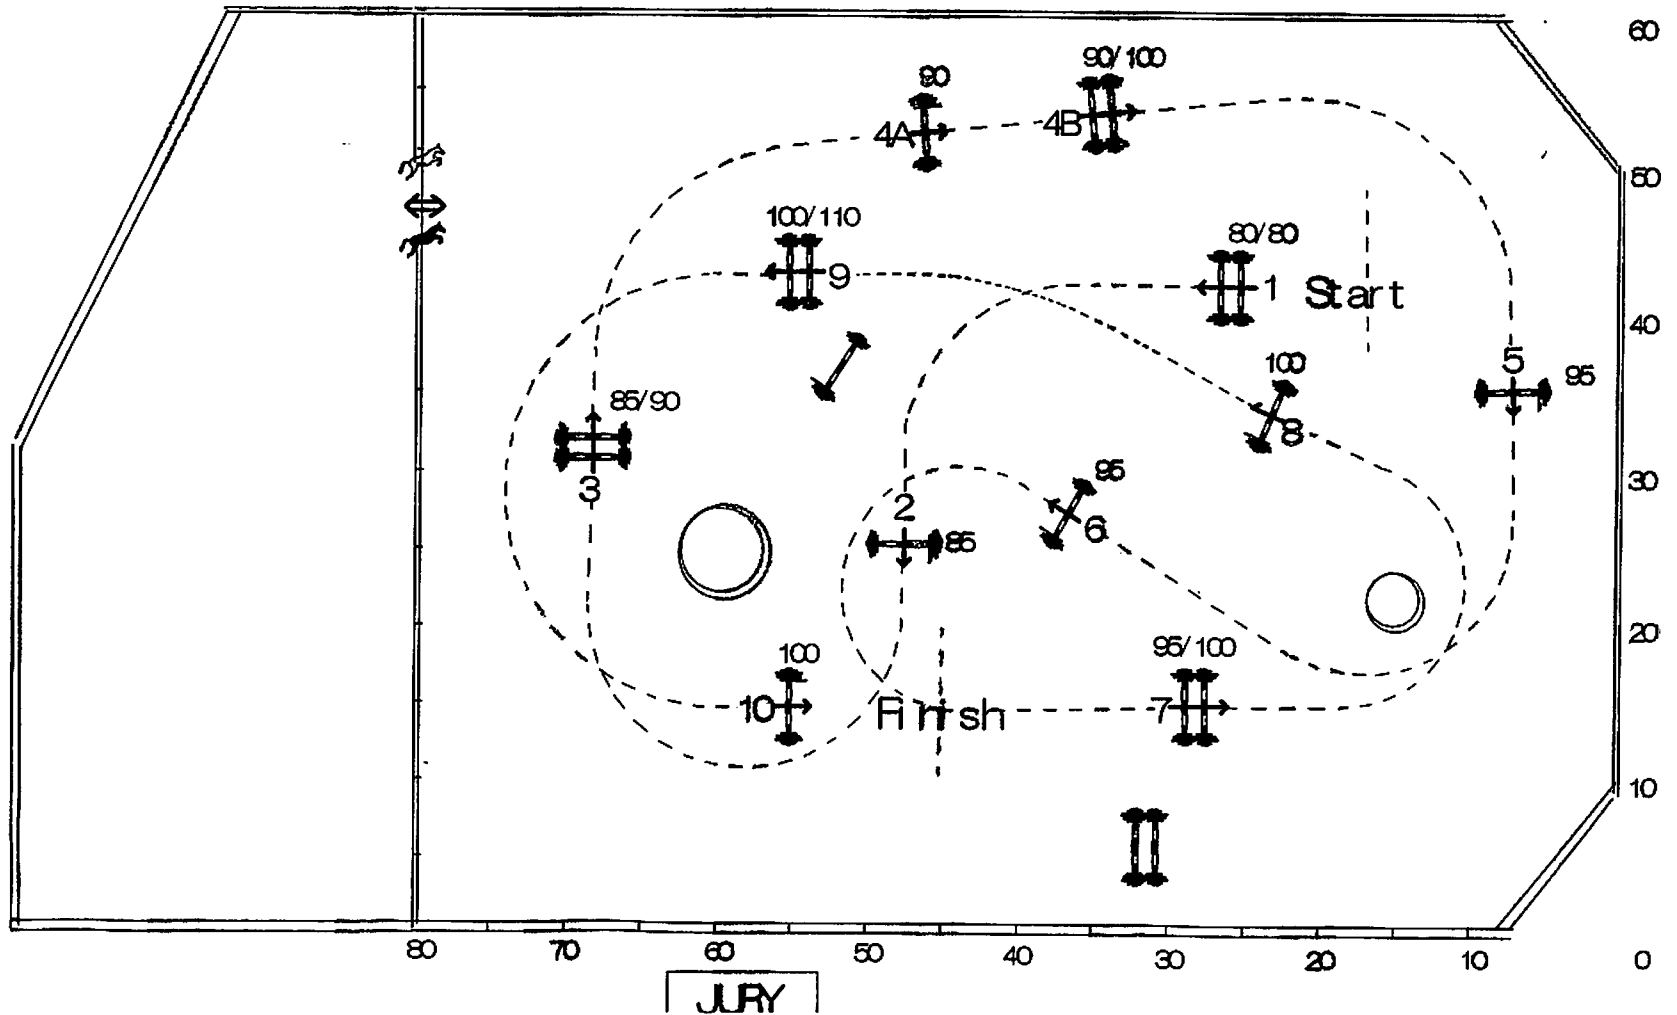

第61回関西学生賞典総合馬術大会

第43回関西学生複合馬術大会

NO 3

第 6 競技 障害飛越馬術競技A

田 536条

全長: 400 m 規定時間 67 秒

制限時間: 134 秒 分速: 360 m/m

Height: 1.00m

Spread: 1.10m

Obstacles: 10-11

Efforts: 11-12

2018 7. 1 (Sun)

三本ホースランドパーク

CD Juri chi KATO