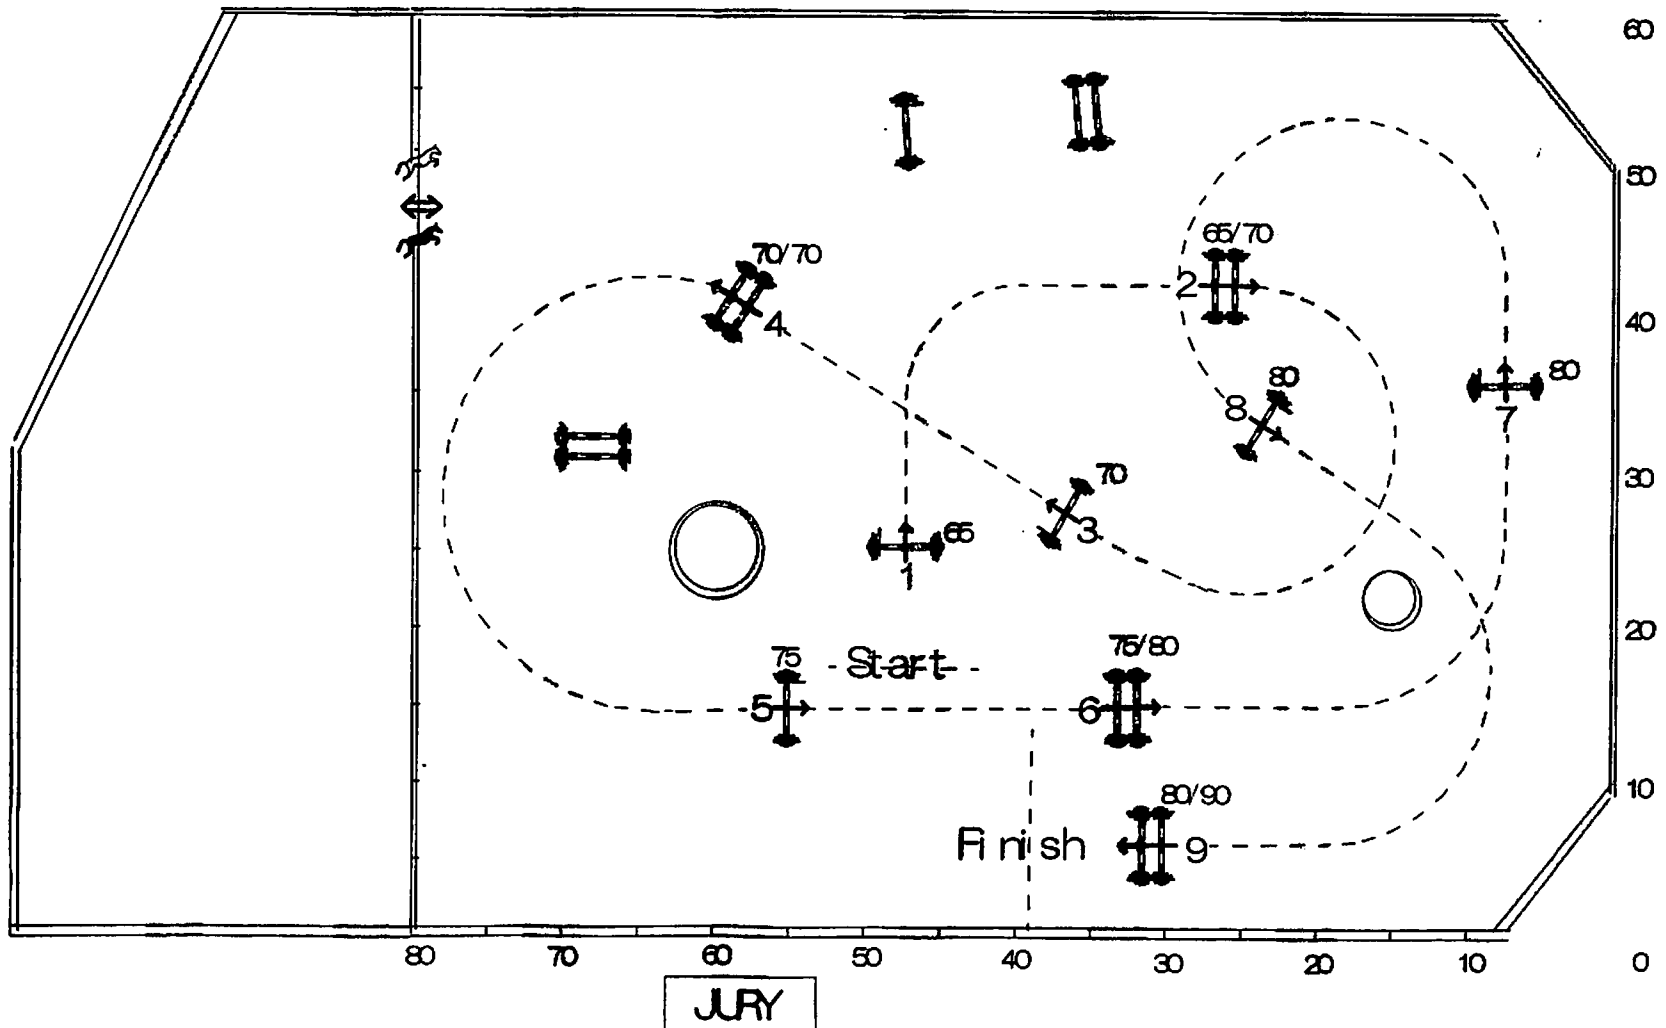

Spread: Q 90m

Obstacles: 9-10

Efforts: 10-11

2018.7.1(Sun)

三本ホースランドパーク

CD Juri chi KATO

第61回関西学生賞典総合馬術大会

第43回関西学生複合馬術大会