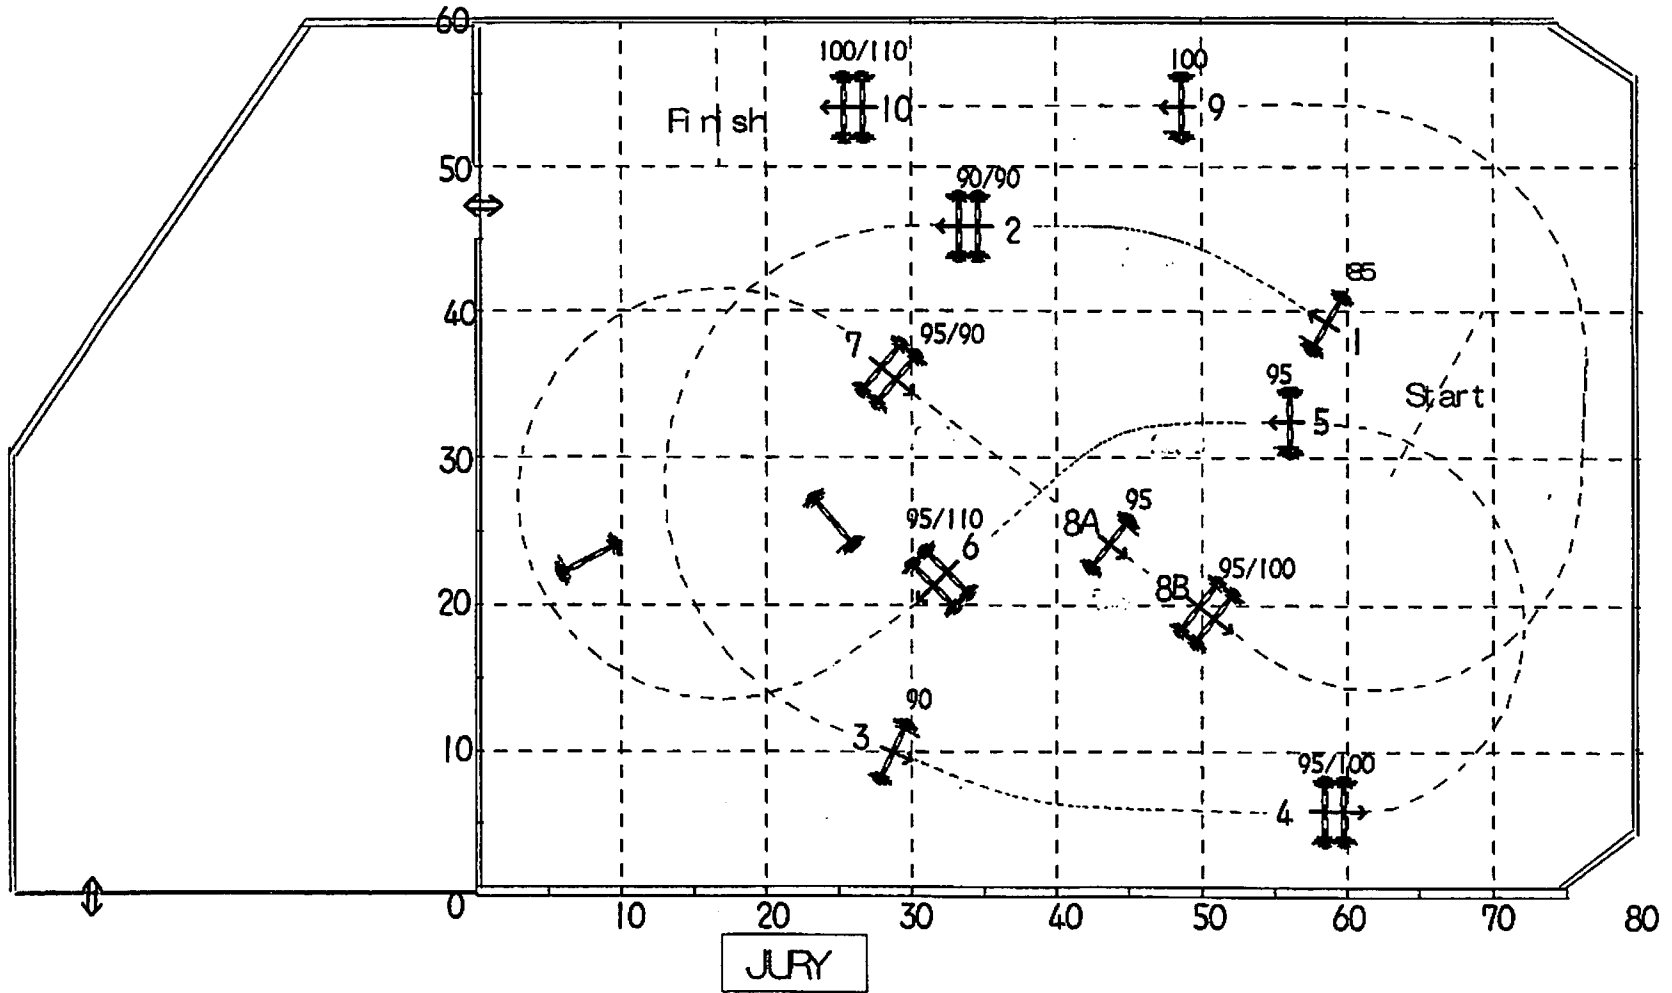

第60回関西学生賞典総合馬術大会
 第42回関西学生複合馬術大会

NO.3

第 6 競技 障害馬術競技 A

田 A 238 2 1
 全 長 : 400 m 規定時間 : 69秒
 制限時間 : 133秒 分速 : 350 m/m

Hblgt: 1.00m
 Spread: 1.10m
 Obstacles: 10
 Efforts: 10-12

2017. 7. 2 (SUN) 12.50
 三木ホースランドパーク
 CD Juriichi KATO

第60回関西学生賞典総合馬術大会
 第42回関西学生複合馬術大会

NO.4

第2-2競技 複合馬術競技[障害]

田 A
 全長: 380m 規定時間: 66秒
 制限時間: 132秒 分速: 350m/m

Height: 1.00m
 Spread 1.10m
 Obstacles: 10
 Efforts: 10-12

2017.7.2(SUN) 14:20
 三木ホースランドパーク
 CD Junichi KATO