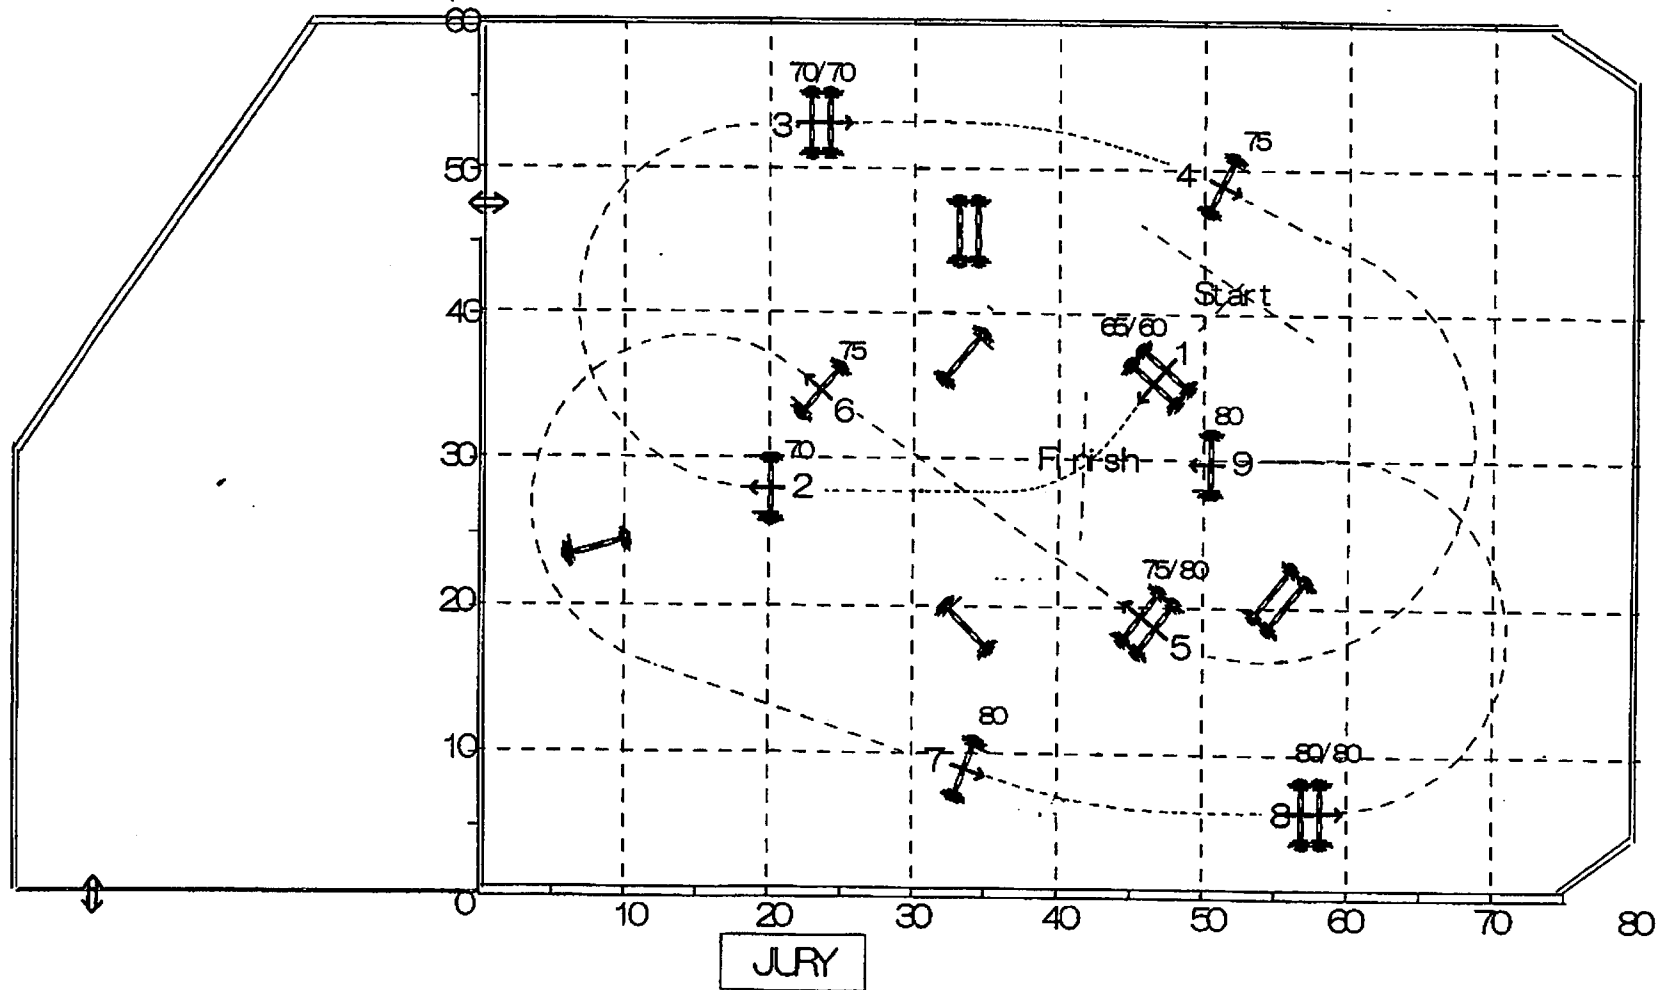

第60回関西学生賞典総合馬術大会
 第42回関西学生複合馬術大会

NO.2

第 5 競技 障害馬術競技④B

種 別 A
 全 長 : 340 m 規定時間 : 59秒
 制限時間 : 118秒 分速 : 350 m/m

Hbl. gt: 0.80m
 Spread: 0.90m
 Obstacles: 9-10
 Efforts: 9-10

2017. 7. 2(SUN) 11: 30
 三木ホースランドパーク
 CD Juri chi KATO