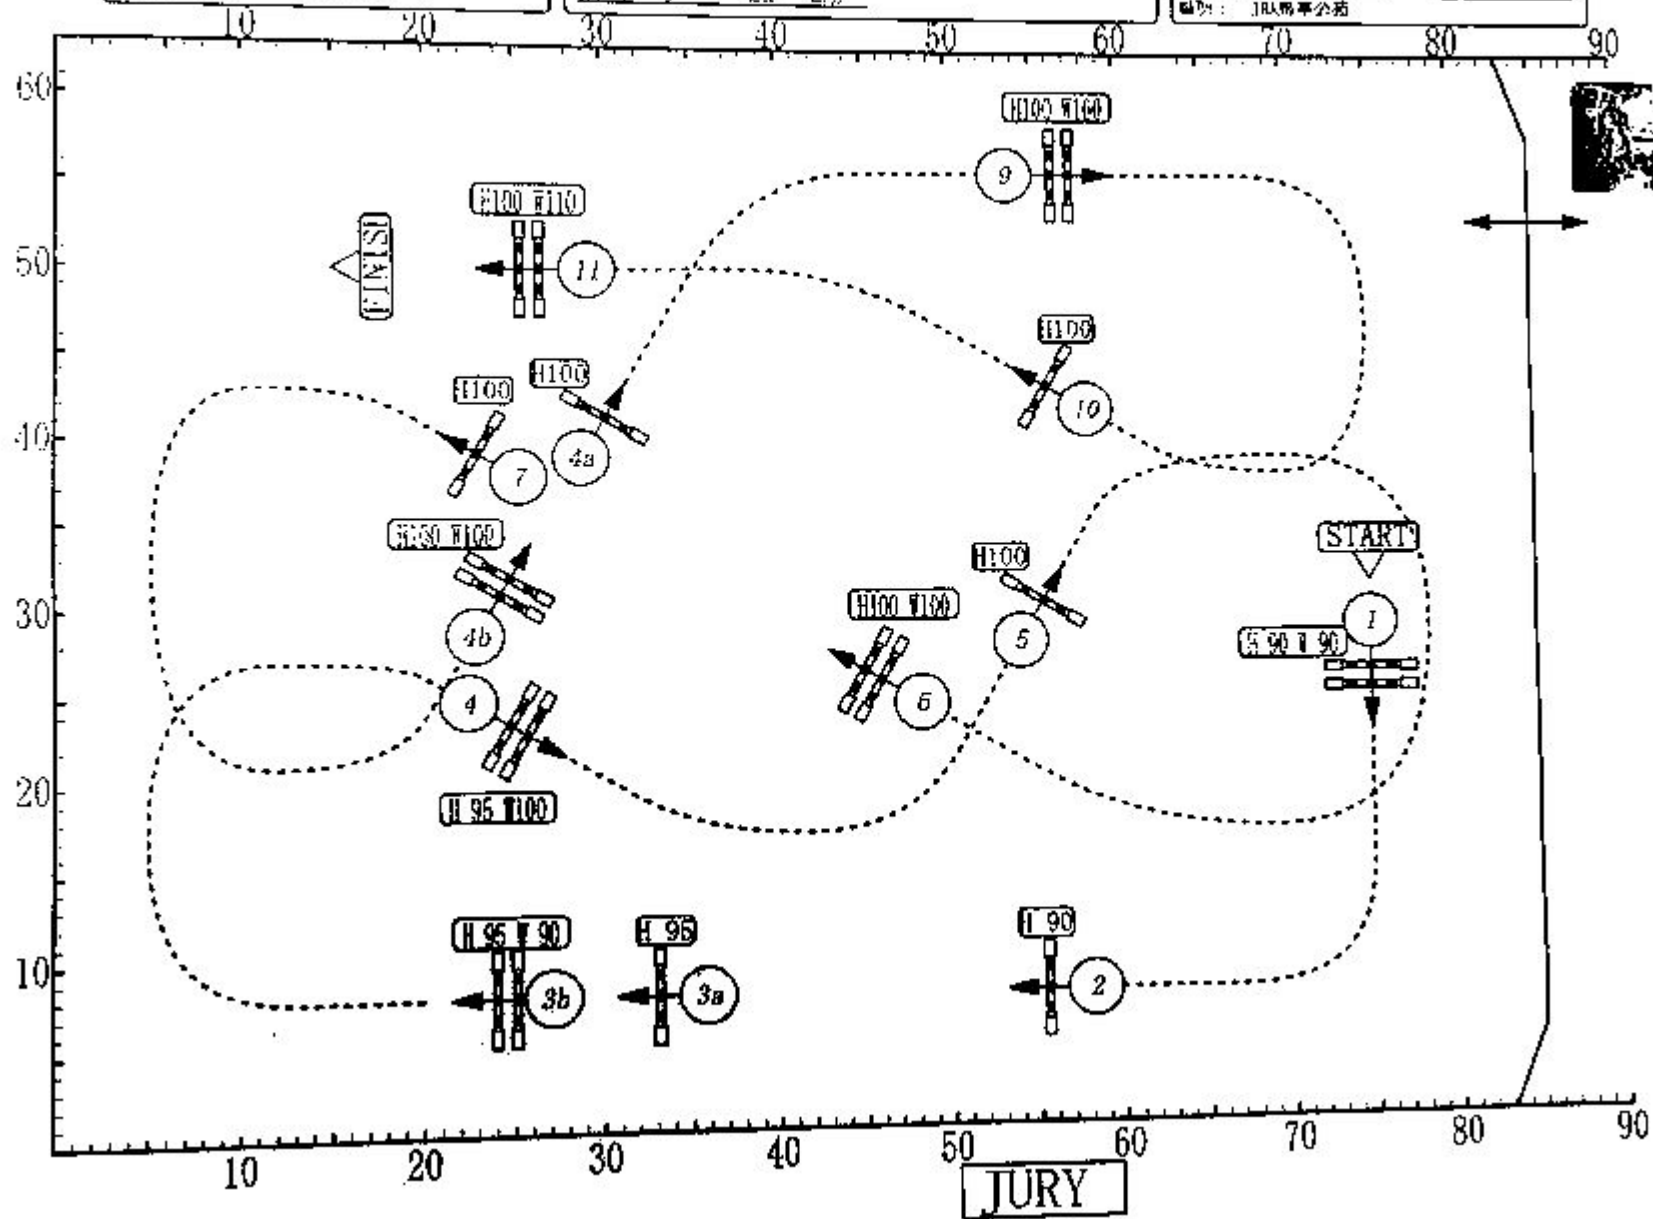

大会第97回 学生馬術東西対抗競技大会

第 競技：障害飛越競技

コース長	111.4
総幅合	400m
総距離	14.5km
高さ	1.10m
速度	30km/h

ジャンプオフ 高さ表	平均高さ
総距離	m
総幅合	km
高さ	m
速度	km/h

コースデザイナー	山崎 達彦
日時	2016年09月11日
場所	JRA駒草公園

⑥

Yamagishi
2016.09.08
23:09:26
+09'00'