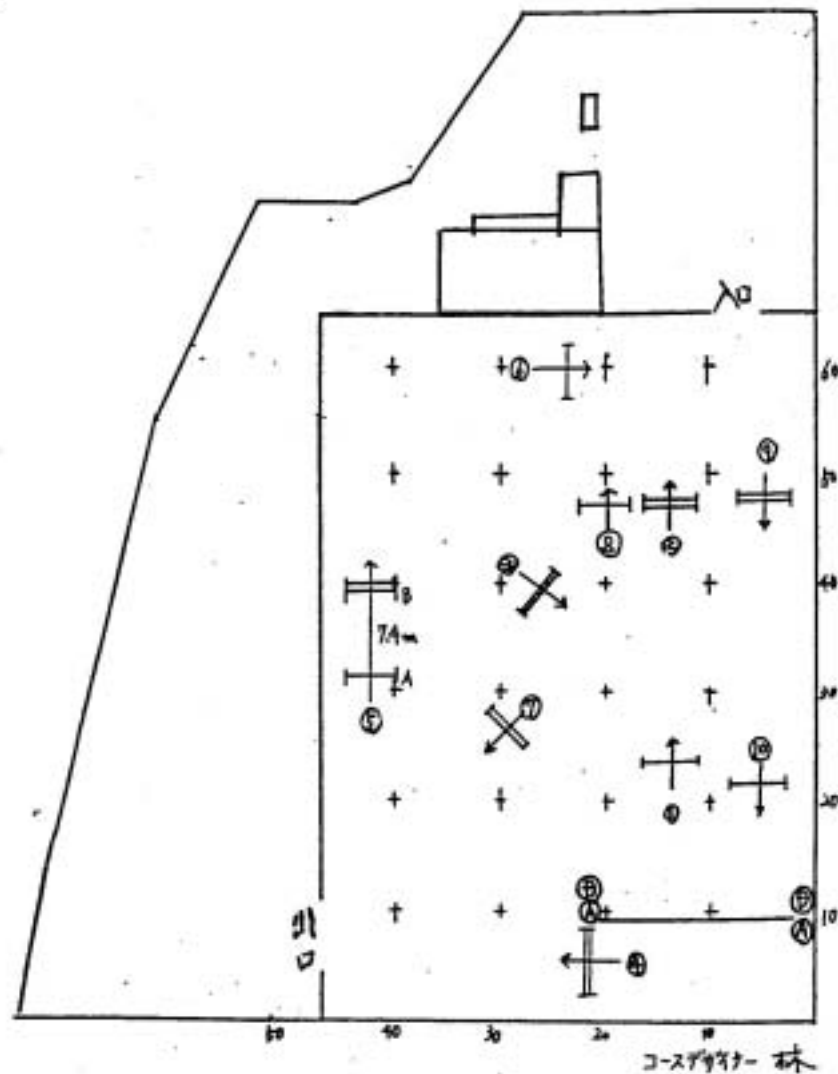

第35回関西学生馬術選手権大会
第33回同女子大会

平成9年(1997年)5月4日~5日

於:京都産業大学総合グラウンド内馬場

障害個数	10	規定時間	88秒
速度	350 m/min	制限時間	176秒
全長	510 m		

(cm)

No.	障害の種類	女子		男子		男子準決勝 社会人対抗		男子	
		高さ	幅	高さ	幅	高さ	幅	高さ	幅
1	障害	70		80		80		90	
2	障碍	70×70	80	80×80	100	80×80	100	90×90	100
3	障碍	80×80	100	80×80	100	80×80	100	90×90	100
4	障碍(FSL)	80×80	100	80×80	100	80×80	100	100×100	110
5A	障害	80		90		90		100	
5B	障碍	80×80	100	90×90	110	90×90	110	100×100	110
6	障害	80		90		90		100	
7	障碍	80×80	100	90×90	110	90×90	110	100×100	120
8	障害	80		100		100		110	
9	障碍	80×80	100	100×100	120	100×100	120	110×110	120
10	障害	90		100		110		110	